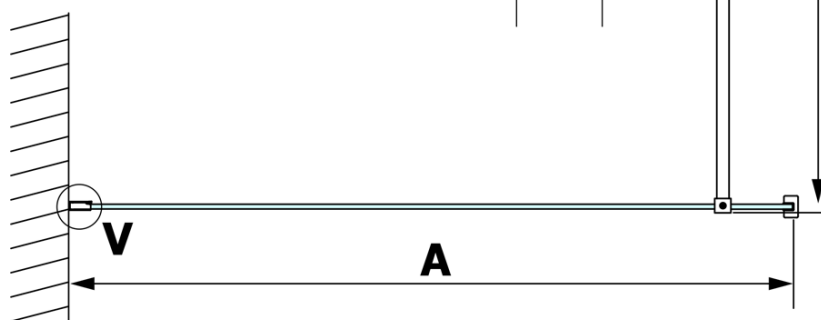

VARIO GOLD jednodílná sprchová zástěna k instalaci ke stěně, čiré sklo, 1000 mm

Objednací kód: GX1210GX1016

Základní informace

Značka: Gelco
Série: VARIO

Rozměry

Výška: 2000 mm
Hloubka: 1000 mm

Parametry

Barva profilu: Zlatá
Tvar: Jednostěnná pevná
Typ výplně: Čiré sklo
Úprava skla: Coated glass
Tloušťka skla: 8 mm
Hmotnost / ks: 47.0 kg
Balení: 2 ks
Záruka: 3 roky

Doporučujeme přikoupit

1 ks VARIO vzpěra 1400mm, zlatá (Objednací kód: GX2216)

VARIO GOLD jednodílná sprchová zástěna k instalaci ke stěně, čiré sklo, 1000 mm

Technický list

MODEL	A
GX1270	685-700
GX1280	785-800
GX1290	885-900
GX1210	985-1000
GX1211	1085-1100
GX1212	1185-1200
GX1213	1285-1300
GX1214	1385-1400