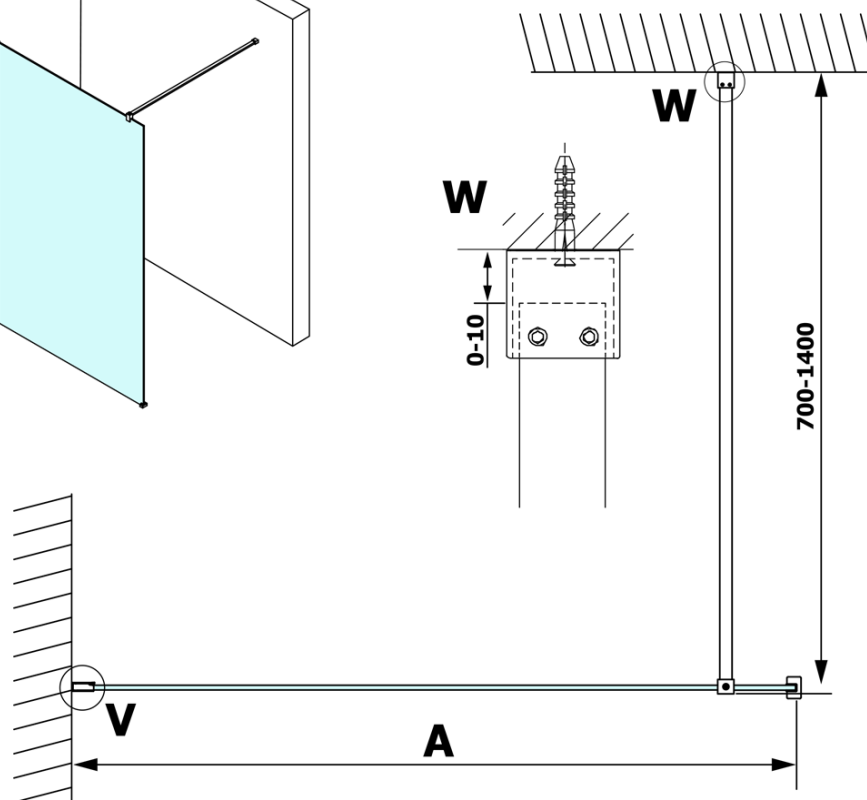

VARIO CHROME jednodílná sprchová zástěna k instalaci ke stěně, kouřové sklo, 900 mm

Objednací kód: GX1390GX1010

Základní informace

Značka: Gelco
Série: VARIO

Rozměry

Výška: 2000 mm
Hloubka: 900 mm

Parametry

Barva profilu: Chrom - Leštěný hliník
Tvar: Jednotěnná pevná
Typ výplně: Kouřové sklo
Úprava skla: Coated glass
Tloušťka skla: 8 mm
Hmotnost / ks: 43.0 kg
Balení: 2 ks
Záruka: 3 roky

Technický list

MODEL	A
GX1370	685-700
GX1380	785-800
GX1390	885-900
GX1310	985-1000

VARIO CHROME jednodílná sprchová zástěna k instalaci ke stěně, kouřové sklo, 900 mm

MODEL	A
GX1370	685-700
GX1380	785-800
GX1390	885-900
GX1310	985-1000
GX1311	1085-1100
GX1312	1185-1200
GX1313	1285-1300
GX1314	1385-1400