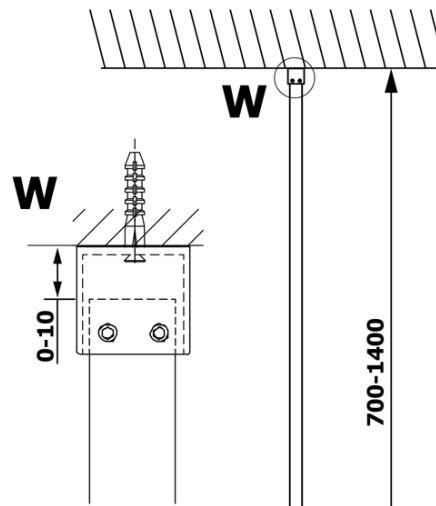

VARIO CHROME jednodílná sprchová zástěna k instalaci ke stěně, kouřové sklo, 900 mm

Objednací kód: GX1390GX1010

Základní informace

Značka: Gelco
Série: VARIO

Rozměry

Výška: 2000 mm
Hloubka: 900 mm

Parametry

Barva profilu: Chrom - Leštěný hliník
Tvar: Jednotěnná pevná
Typ výplně: Kouřové sklo
Úprava skla: Coated glass
Tloušťka skla: 8 mm
Hmotnost / ks: 43.0 kg
Balení: 2 ks
Záruka: 3 roky

Technický list

MODEL	A
GX1370	685-700
GX1380	785-800
GX1390	885-900
GX1310	985-1000

VARIO CHROME jednodílná sprchová zástěna k instalaci ke stěně, kouřové sklo, 900 mm

MODEL	A
GX1370	685-700
GX1380	785-800
GX1390	885-900
GX1310	985-1000
GX1311	1085-1100
GX1312	1185-1200
GX1313	1285-1300
GX1314	1385-1400