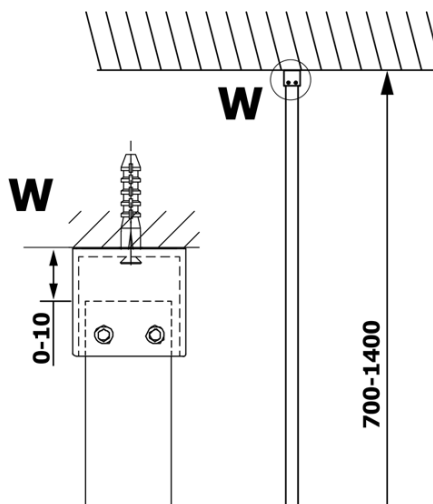

## Rozměry

Výška: 2000 mm  
Hloubka: 900 mm

## Parametry

Barva profilu: Chrom - Leštěný hliník  
Tvar: Jednotěnná pevná  
Typ výplně: Kouřové sklo  
Úprava skla: Coated glass  
Tloušťka skla: 8 mm  
Hmotnost / ks: 43.0 kg  
Balení: 2 ks  
Záruka: 3 roky

**VARIO CHROME** jednodílná sprchová zástěna k instalaci ke stěně, kouřové sklo, 900 mm

**Technický list**

MODEL	A
GX1370	685-700
GX1380	785-800
GX1390	885-900
GX1310	985-1000

**VARIO CHROME** jednodílná sprchová zástěna k instalaci ke stěně, kouřové sklo, 900 mm