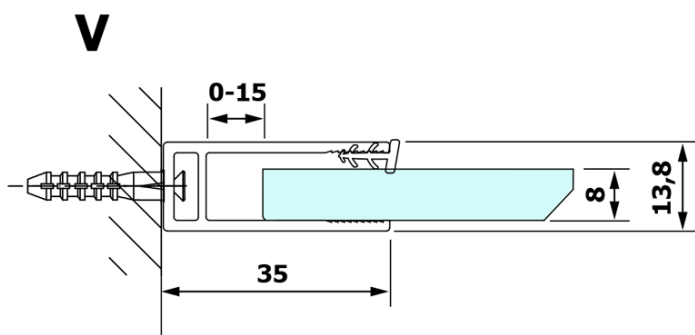

## Rozměry

Výška: 2000 mm  
Hloubka: 900 mm

## Parametry

Barva profilu: Chrom - Leštěný hliník  
Tvar: Jednotěnná pevná  
Typ výplně: Kouřové sklo  
Úprava skla: Coated glass  
Tloušťka skla: 8 mm  
Hmotnost / ks: 43.0 kg  
Balení: 2 ks  
Záruka: 3 roky

**VARIO CHROME** jednodílná sprchová zástěna k instalaci ke stěně, kouřové sklo, 900 mm

**Technický list**

MODEL	A
GX1370	685-700
GX1380	785-800
GX1390	885-900
GX1310	985-1000

**VARIO CHROME** jednodílná sprchová zástěna k instalaci ke stěně, kouřové sklo, 900 mm

MODEL	A
GX1370	685-700
GX1380	785-800
GX1390	885-900
GX1310	985-1000
GX1311	1085-1100
GX1312	1185-1200
GX1313	1285-1300
GX1314	1385-1400