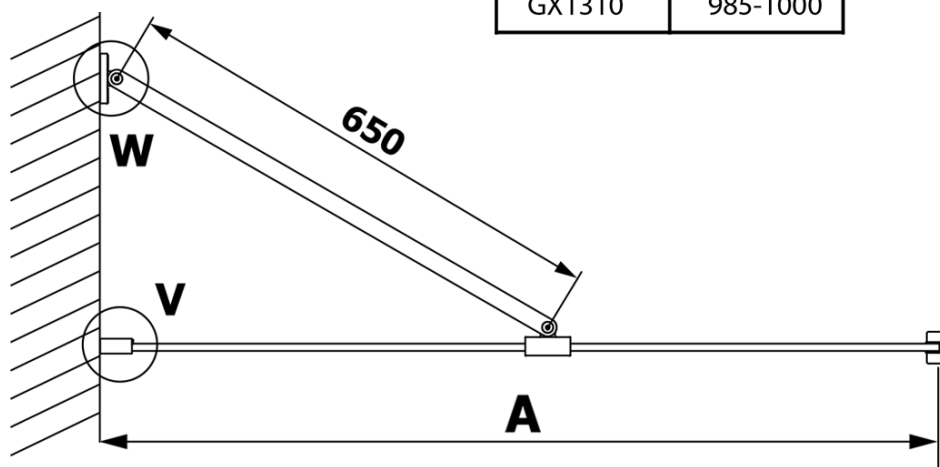

## Rozměry

Výška: 2000 mm  
Hloubka: 900 mm

## Parametry

Barva profilu: Chrom - Leštěný hliník  
Tvar: Jednotěnná pevná  
Typ výplně: Kouřové sklo  
Úprava skla: Coated glass  
Tloušťka skla: 8 mm  
Hmotnost / ks: 43.0 kg  
Balení: 2 ks  
Záruka: 3 roky

**VARIO CHROME** jednodílná sprchová zástěna k instalaci ke stěně, kouřové sklo, 900 mm

**Technický list**

MODEL	A
GX1370	685-700
GX1380	785-800
GX1390	885-900
GX1310	985-1000

**VARIO CHROME** jednodílná sprchová zástěna k instalaci ke stěně, kouřové sklo, 900 mm