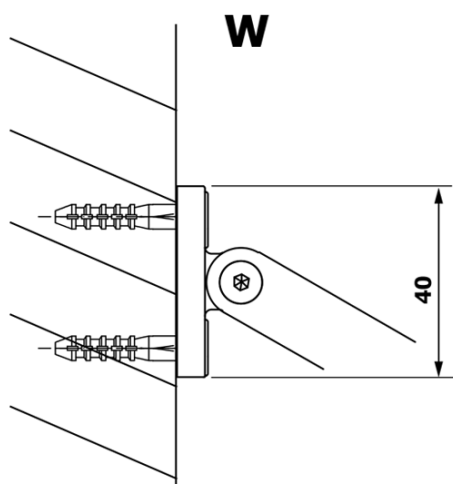

## Rozměry

Výška: 2000 mm  
Hloubka: 900 mm

## Parametry

Barva profilu: Chrom - Leštěný hliník  
Tvar: Jednotěnná pevná  
Typ výplně: Kouřové sklo  
Úprava skla: Coated glass  
Tloušťka skla: 8 mm  
Hmotnost / ks: 43.0 kg  
Balení: 2 ks  
Záruka: 3 roky

**VARIO CHROME** jednodílná sprchová zástěna k instalaci ke stěně, kouřové sklo, 900 mm

**Technický list**

MODEL	A
GX1370	685-700
GX1380	785-800
GX1390	885-900
GX1310	985-1000

**VARIO CHROME** jednodílná sprchová zástěna k instalaci ke stěně, kouřové sklo, 900 mm