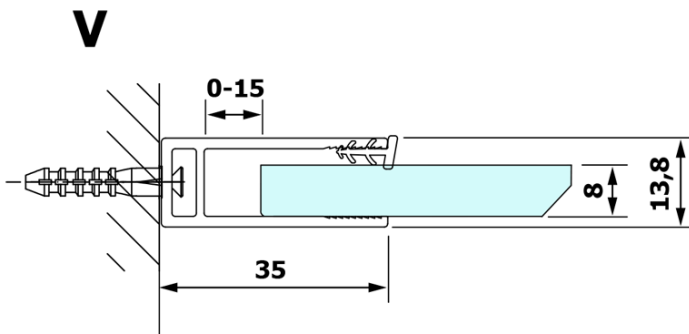

VARIO CHROME jednodílná sprchová zástěna k instalaci ke stěně, kouřové sklo, 900 mm

Objednací kód: GX1390GX1010

Základní informace

Značka: Gelco
Série: VARIO

Rozměry

Výška: 2000 mm
Hloubka: 900 mm

Parametry

Barva profilu: Chrom - Leštěný hliník
Tvar: Jednotěnná pevná
Typ výplně: Kouřové sklo
Úprava skla: Coated glass
Tloušťka skla: 8 mm
Hmotnost / ks: 43.0 kg
Balení: 2 ks
Záruka: 3 roky

Technický list

MODEL	A
GX1370	685-700
GX1380	785-800
GX1390	885-900
GX1310	985-1000

VARIO CHROME jednodílná sprchová zástěna k instalaci ke stěně, kouřové sklo, 900 mm

MODEL	A
GX1370	685-700
GX1380	785-800
GX1390	885-900
GX1310	985-1000
GX1311	1085-1100
GX1312	1185-1200
GX1313	1285-1300
GX1314	1385-1400