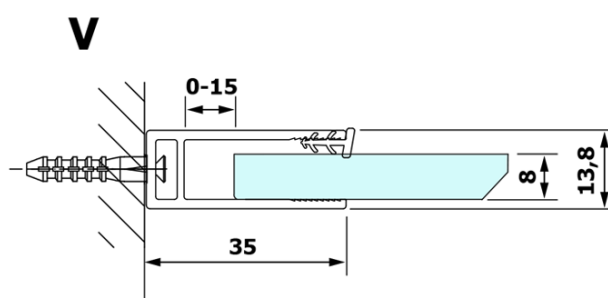

## Rozměry

Výška: 2000 mm  
Hloubka: 900 mm

## Parametry

Barva profilu: Chrom - Leštěný hliník  
Tvar: Jednotěnná pevná  
Typ výplně: Kouřové sklo  
Úprava skla: Coated glass  
Tloušťka skla: 8 mm  
Hmotnost / ks: 43.0 kg  
Balení: 2 ks  
Záruka: 3 roky

**VARIO CHROME** jednodílná sprchová zástěna k instalaci ke stěně, kouřové sklo, 900 mm

**Technický list**

MODEL	A
GX1370	685-700
GX1380	785-800
GX1390	885-900
GX1310	985-1000

**VARIO CHROME** jednodílná sprchová zástěna k instalaci ke stěně, kouřové sklo, 900 mm