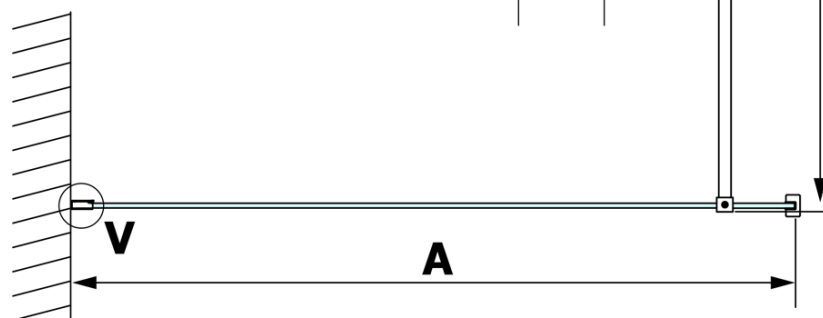

## Rozměry

Výška: 2000 mm  
Hloubka: 900 mm

## Parametry

Barva profilu: Chrom - Leštěný hliník  
Tvar: Jednotěnná pevná  
Typ výplně: Kouřové sklo  
Úprava skla: Coated glass  
Tloušťka skla: 8 mm  
Hmotnost / ks: 43.0 kg  
Balení: 2 ks  
Záruka: 3 roky

**VARIO CHROME** jednodílná sprchová zástěna k instalaci ke stěně, kouřové sklo, 900 mm

**Technický list**

MODEL	A
GX1370	685-700
GX1380	785-800
GX1390	885-900
GX1310	985-1000

**VARIO CHROME** jednodílná sprchová zástěna k instalaci ke stěně, kouřové sklo, 900 mm