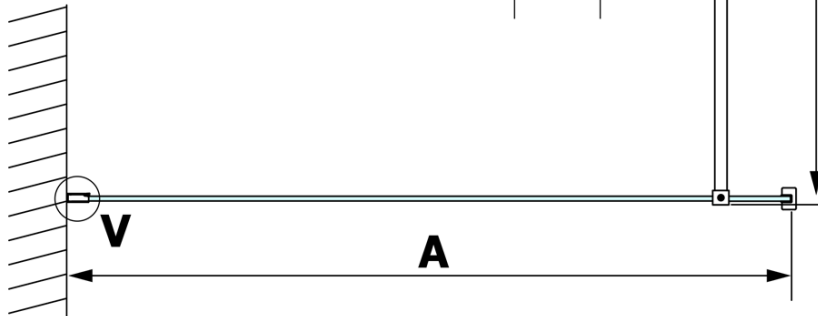

VARIO CHROME jednodílná sprchová zástěna k instalaci ke stěně, kouřové sklo, 900 mm

Objednací kód: GX1390GX1010

Základní informace

Značka: Gelco
Série: VARIO

Rozměry

Výška: 2000 mm
Hloubka: 900 mm

Parametry

Barva profilu: Chrom - Leštěný hliník
Tvar: Jednotěnná pevná
Typ výplně: Kouřové sklo
Úprava skla: Coated glass
Tloušťka skla: 8 mm
Hmotnost / ks: 43.0 kg
Balení: 2 ks
Záruka: 3 roky

Technický list

MODEL	A
GX1370	685-700
GX1380	785-800
GX1390	885-900
GX1310	985-1000

VARIO CHROME jednodílná sprchová zástěna k instalaci ke stěně, kouřové sklo, 900 mm

MODEL	A
GX1370	685-700
GX1380	785-800
GX1390	885-900
GX1310	985-1000
GX1311	1085-1100
GX1312	1185-1200
GX1313	1285-1300
GX1314	1385-1400