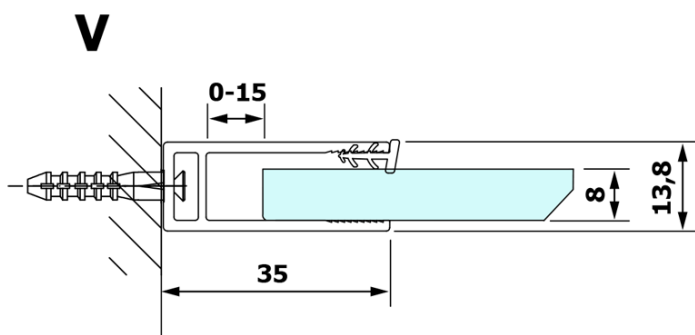

VARIO CHROME jednodílná sprchová zástěna k instalaci ke stěně, kouřové sklo, 900 mm

Objednací kód: GX1390GX1010

Základní informace

Značka: Gelco
Série: VARIO

Rozměry

Výška: 2000 mm
Hloubka: 900 mm

Parametry

Barva profilu: Chrom - Leštěný hliník
Tvar: Jednotěnná pevná
Typ výplně: Kouřové sklo
Úprava skla: Coated glass
Tloušťka skla: 8 mm
Hmotnost / ks: 43.0 kg
Balení: 2 ks
Záruka: 3 roky

Technický list

MODEL	A
GX1370	685-700
GX1380	785-800
GX1390	885-900
GX1310	985-1000

VARIO CHROME jednodílná sprchová zástěna k instalaci ke stěně, kouřové sklo, 900 mm

MODEL	A
GX1370	685-700
GX1380	785-800
GX1390	885-900
GX1310	985-1000
GX1311	1085-1100
GX1312	1185-1200
GX1313	1285-1300
GX1314	1385-1400