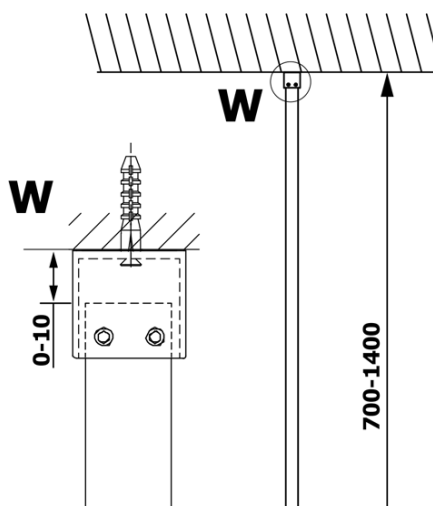

VARIO CHROME jednodílná sprchová zástěna k instalaci ke stěně, kouřové sklo, 800 mm

Objednací kód: GX1380GX1010

Základní informace

Značka: Gelco
Série: VARIO

Rozměry

Výška: 2000 mm
Hloubka: 800 mm

Parametry

Barva profilu: Chrom - Leštěný hliník
Tvar: Jednotěnná pevná
Typ výplně: Kouřové sklo
Úprava skla: Coated glass
Tloušťka skla: 8 mm
Hmotnost / ks: 36.0 kg
Balení: 2 ks
Záruka: 3 roky

VARIO CHROME jednodílná sprchová zástěna k instalaci ke stěně, kouřové sklo, 800 mm

Technický list

MODEL	A
GX1370	685-700
GX1380	785-800
GX1390	885-900
GX1310	985-1000

VARIO CHROME jednodílná sprchová zástěna k instalaci ke stěně, kouřové sklo, 800 mm

MODEL	A
GX1370	685-700
GX1380	785-800
GX1390	885-900
GX1310	985-1000
GX1311	1085-1100
GX1312	1185-1200
GX1313	1285-1300
GX1314	1385-1400