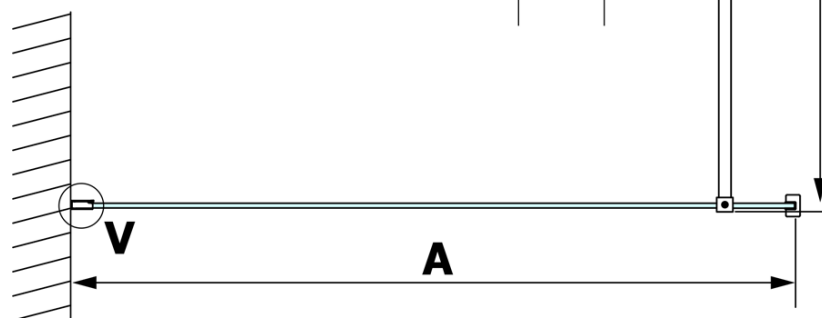

VARIO CHROME jednodílná sprchová zástěna k instalaci ke stěně, kouřové sklo, 800 mm

Objednací kód: GX1380GX1010

Základní informace

Značka: Gelco
Série: VARIO

Rozměry

Výška: 2000 mm
Hloubka: 800 mm

Parametry

Barva profilu: Chrom - Leštěný hliník
Tvar: Jednotěnná pevná
Typ výplně: Kouřové sklo
Úprava skla: Coated glass
Tloušťka skla: 8 mm
Hmotnost / ks: 36.0 kg
Balení: 2 ks
Záruka: 3 roky

VARIO CHROME jednodílná sprchová zástěna k instalaci ke stěně, kouřové sklo, 800 mm

Technický list

MODEL	A
GX1370	685-700
GX1380	785-800
GX1390	885-900
GX1310	985-1000

VARIO CHROME jednodílná sprchová zástěna k instalaci ke stěně, kouřové sklo, 800 mm

MODEL	A
GX1370	685-700
GX1380	785-800
GX1390	885-900
GX1310	985-1000
GX1311	1085-1100
GX1312	1185-1200
GX1313	1285-1300
GX1314	1385-1400