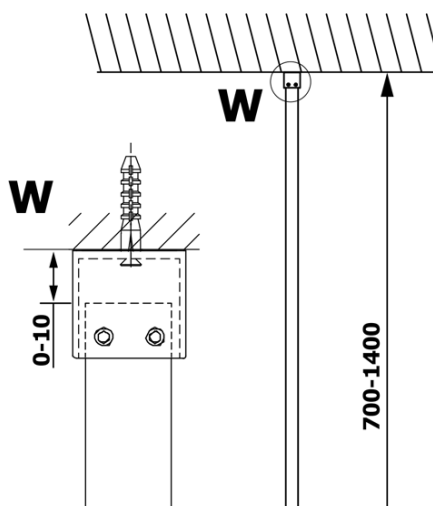

# VARIO CHROME jednodílná sprchová zástěna k instalaci ke stěně, kouřové sklo, 800 mm

Objednací kód: GX1380GX1010

## Rozměry

Výška: 2000 mm  
Hloubka: 800 mm

## Parametry

Barva profilu: Chrom - Leštěný hliník  
Tvar: Jednotěnná pevná  
Typ výplně: Kouřové sklo  
Úprava skla: Coated glass  
Tloušťka skla: 8 mm  
Hmotnost / ks: 36.0 kg  
Balení: 2 ks  
Záruka: 3 roky

**VARIO CHROME** jednodílná sprchová zástěna k instalaci ke stěně, kouřové sklo, 800 mm

**Technický list**

MODEL	A
GX1370	685-700
GX1380	785-800
GX1390	885-900
GX1310	985-1000

**VARIO CHROME** jednodílná sprchová zástěna k instalaci ke stěně, kouřové sklo, 800 mm