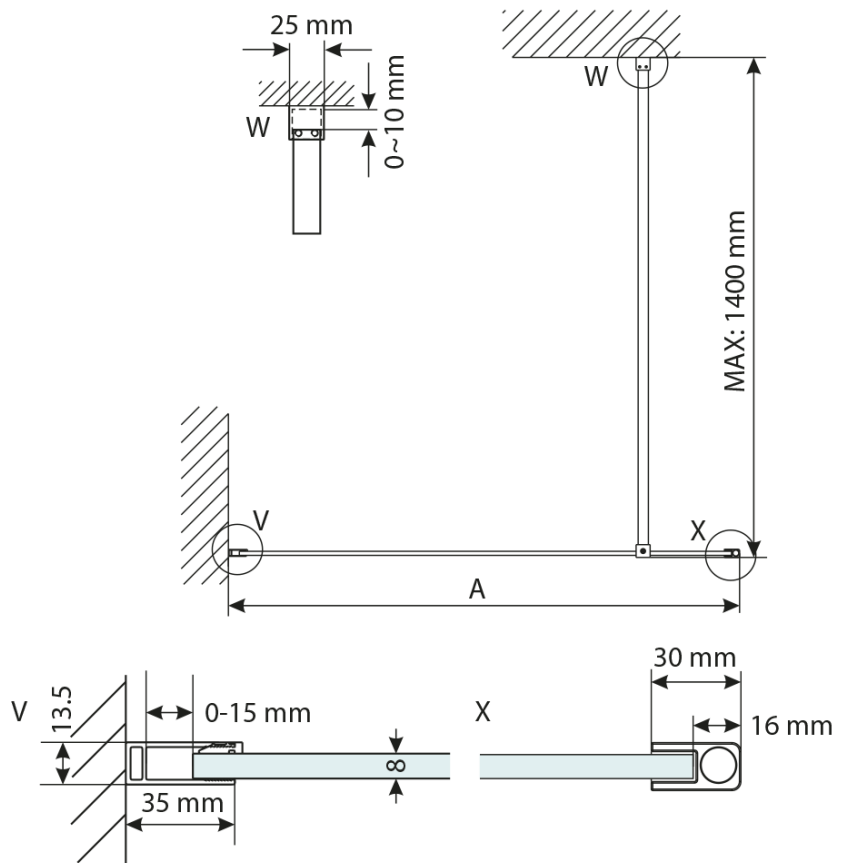

VARIO CHROME jednodílná sprchová zástěna k instalaci ke stěně, kouřové sklo, 800 mm

Objednací kód: GX1380GX1010

Základní informace

Značka: Gelco
Série: VARIO

Rozměry

Šířka: 800 mm
Výška: 2000 mm

Parametry

Záruka: 3 roky
Hmotnost / ks: 34.15 kg
Balení: 2 ks
Barva profilu: Chrom
Tvar: Jednostěnná pevná
Typ výplně: Kouřové sklo
Úprava skla: Coated glass
Tloušťka skla: 8 mm
Balení neobsahuje: Vzpěra
3D model: ANO

VARIO CHROME jednodílná sprchová zástěna k instalaci ke stěně, kouřové sklo, 800 mm

Technický list

MODEL	A,mm
GX1270 / GX1370 / GX1470 / GX1570	690~705
GX1280 / GX1380 / GX1480 / GX1580	790~805
GX1290 / GX1390 / GX1490 / GX1590	890~905
GX1210 / GX1310 / GX1410 / GX1510	990~1005
GX1211 / GX1311 / GX1411 / GX1511	1090~1105
GX1212 / GX1312 / GX1412 / GX1512	1190~1205
GX1213 / GX1313 / GX1413 / GX1513	1290~1305
GX1214 / GX1314 / GX1414 / GX1514	1390~1405

VARIO CHROME jednodílná sprchová zástěna k instalaci ke stěně, kouřové sklo, 800 mm

MODEL	A,mm
GX1270 / GX1370 / GX1470 / GX1570	690~705
GX1280 / GX1380 / GX1480 / GX1580	790~805
GX1290 / GX1390 / GX1490 / GX1590	890~905
GX1210 / GX1310 / GX1410 / GX1510	990~1005
GX1211 / GX1311 / GX1411 / GX1511	1090~1105
GX1212 / GX1312 / GX1412 / GX1512	1190~1205
GX1213 / GX1313 / GX1413 / GX1513	1290~1305
GX1214 / GX1314 / GX1414 / GX1514	1390~1405