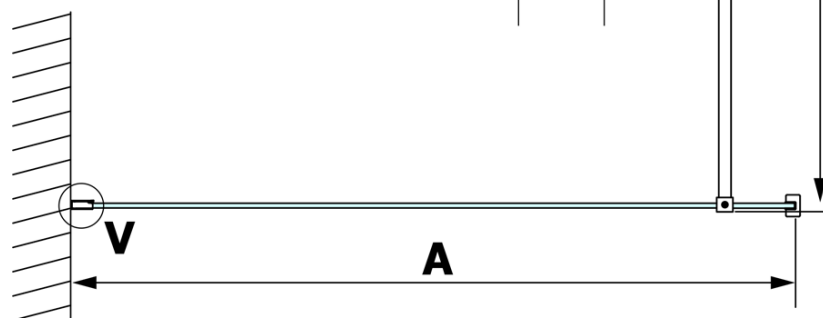

## Rozměry

Výška: 2000 mm  
Hloubka: 800 mm

## Parametry

Barva profilu: Chrom - Leštěný hliník  
Tvar: Jednotěnná pevná  
Typ výplně: Kouřové sklo  
Úprava skla: Coated glass  
Tloušťka skla: 8 mm  
Hmotnost / ks: 36.0 kg  
Balení: 2 ks  
Záruka: 3 roky

**VARIO CHROME** jednodílná sprchová zástěna k instalaci ke stěně, kouřové sklo, 800 mm

**Technický list**

MODEL	A
GX1370	685-700
GX1380	785-800
GX1390	885-900
GX1310	985-1000

**VARIO CHROME** jednodílná sprchová zástěna k instalaci ke stěně, kouřové sklo, 800 mm