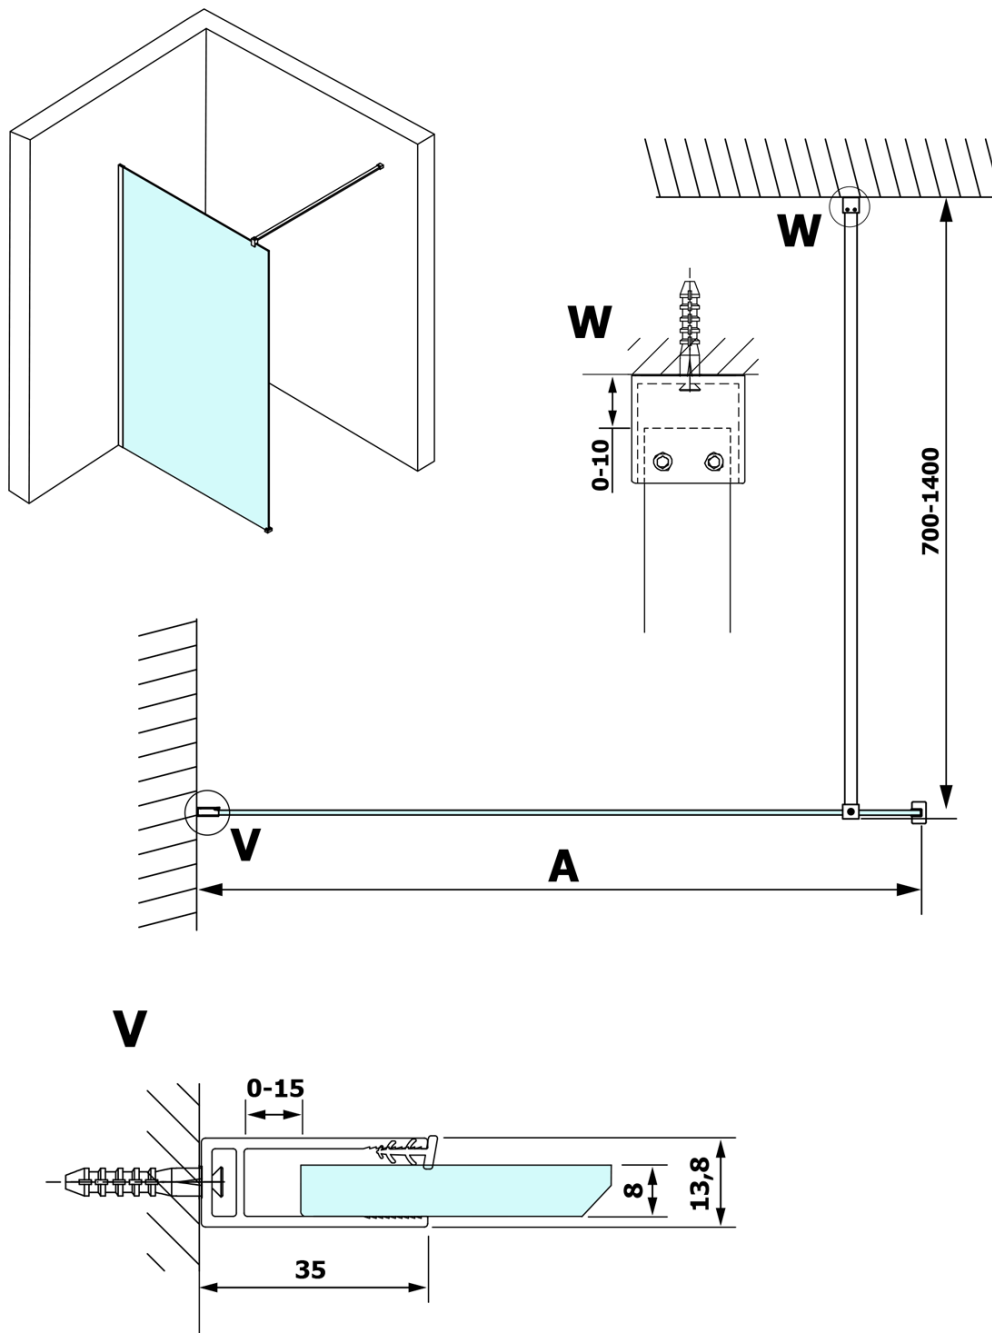

VARIO BLACK jednodílná sprchová zástěna k instalaci ke stěně, čiré sklo, 1300 mm

Objednací kód: GX1213GX1014

Základní informace

Značka: Gelco
Série: VARIO

Rozměry

Výška: 2000 mm
Hloubka: 1300 mm

Parametry

Barva profilu: Černá mat
Tvar: Jednostěnná pevná
Typ výplně: Čiré sklo
Úprava skla: Coated glass
Tloušťka skla: 8 mm
Hmotnost / ks: 73.0 kg
Balení: 2 ks
Záruka: 3 roky

Doporučujeme přikoupit

1 ks VARIO vzpěra 1400mm, černá (Objednací kód: GX2214)

VARIO BLACK jednodílná sprchová zástěna k instalaci ke stěně, čiré sklo, 1300 mm

Technický list

MODEL	A
GX1270	685-700
GX1280	785-800
GX1290	885-900
GX1210	985-1000
GX1211	1085-1100
GX1212	1185-1200
GX1213	1285-1300
GX1214	1385-1400