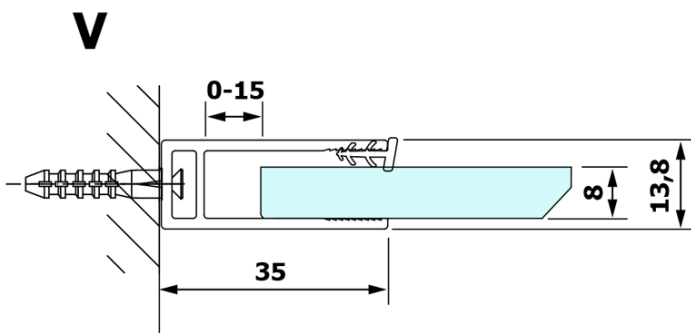

VARIO BLACK jednodílná sprchová zástěna k instalaci ke stěně, čiré sklo, 1000 mm

Objednací kód: GX1210GX1014

Základní informace

Značka: Gelco
Série: VARIO

Rozměry

Výška: 2000 mm
Hloubka: 1000 mm

Parametry

Barva profilu: Černá mat
Tvar: Jednotěnná pevná
Typ výplně: Čiré sklo
Úprava skla: Coated glass
Tloušťka skla: 8 mm
Hmotnost / ks: 47.0 kg
Balení: 2 ks
Záruka: 3 roky

VARIO BLACK jednodílná sprchová zástěna k instalaci ke stěně, čiré sklo, 1000 mm

Technický list

| MODEL | A |
|--------|----------|
| GX1270 | 685-700 |
| GX1280 | 785-800 |
| GX1290 | 885-900 |
| GX1210 | 985-1000 |

VARIO BLACK jednodílná sprchová zástěna k instalaci ke stěně, čiré sklo, 1000 mm

| MODEL | A |
|--------|-----------|
| GX1270 | 685-700 |
| GX1280 | 785-800 |
| GX1290 | 885-900 |
| GX1210 | 985-1000 |
| GX1211 | 1085-1100 |
| GX1212 | 1185-1200 |
| GX1213 | 1285-1300 |
| GX1214 | 1385-1400 |