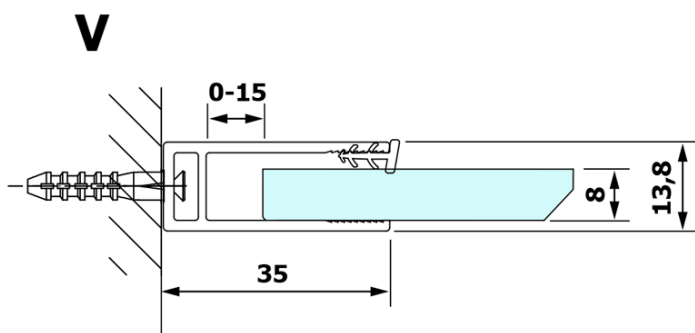

# VARIO BLACK jednodílná sprchová zástěna k instalaci ke stěně, čiré sklo, 1000 mm

Objednací kód: GX1210GX1014

## Rozměry

Výška: 2000 mm  
Hloubka: 1000 mm

## Parametry

Barva profilu: Černá mat  
Tvar: Jednostěnná pevná  
Typ výplně: Čiré sklo  
Úprava skla: Coated glass  
Tloušťka skla: 8 mm  
Hmotnost / ks: 47.0 kg  
Balení: 2 ks  
Záruka: 3 roky

**VARIO BLACK** jednodílná sprchová zástěna k instalaci ke stěně, čiré sklo, 1000 mm

**Technický list**

MODEL	A
GX1270	685-700
GX1280	785-800
GX1290	885-900
GX1210	985-1000

**VARIO BLACK** jednodílná sprchová zástěna k instalaci ke stěně, čiré sklo, 1000 mm

MODEL	A
GX1270	685-700
GX1280	785-800
GX1290	885-900
GX1210	985-1000
GX1211	1085-1100
GX1212	1185-1200
GX1213	1285-1300
GX1214	1385-1400