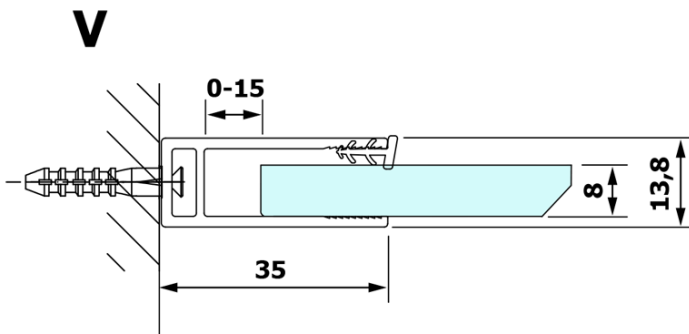

VARIO BLACK jednodílná sprchová zástěna k instalaci ke stěně, čiré sklo, 1000 mm

Objednací kód: GX1210GX1014

Základní informace

Značka: Gelco
Série: VARIO

Rozměry

Výška: 2000 mm
Hloubka: 1000 mm

Parametry

Barva profilu: Černá mat
Tvar: Jednostěnná pevná
Typ výplně: Čiré sklo
Úprava skla: Coated glass
Tloušťka skla: 8 mm
Hmotnost / ks: 47.0 kg
Balení: 2 ks
Záruka: 3 roky

VARIO BLACK jednodílná sprchová zástěna k instalaci ke stěně, čiré sklo, 1000 mm

Technický list

MODEL	A
GX1270	685-700
GX1280	785-800
GX1290	885-900
GX1210	985-1000

VARIO BLACK jednodílná sprchová zástěna k instalaci ke stěně, čiré sklo, 1000 mm

MODEL	A
GX1270	685-700
GX1280	785-800
GX1290	885-900
GX1210	985-1000
GX1211	1085-1100
GX1212	1185-1200
GX1213	1285-1300
GX1214	1385-1400