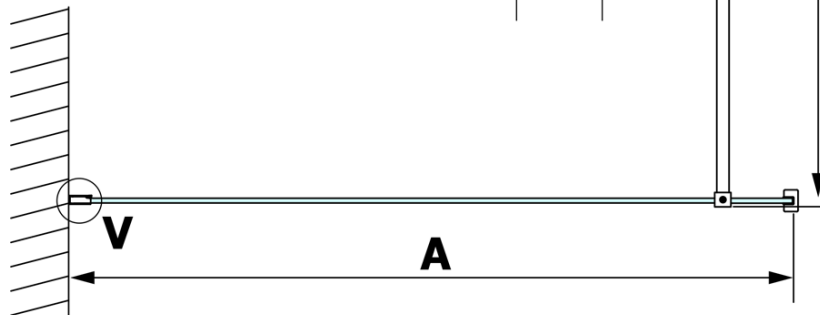

VARIO BLACK jednodílná sprchová zástěna k instalaci ke stěně, čiré sklo, 1000 mm

Objednací kód: GX1210GX1014

Základní informace

Značka: Gelco
Série: VARIO

Rozměry

Výška: 2000 mm
Hloubka: 1000 mm

Parametry

Barva profilu: Černá mat
Tvar: Jednotěnná pevná
Typ výplně: Čiré sklo
Úprava skla: Coated glass
Tloušťka skla: 8 mm
Hmotnost / ks: 47.0 kg
Balení: 2 ks
Záruka: 3 roky

VARIO BLACK jednodílná sprchová zástěna k instalaci ke stěně, čiré sklo, 1000 mm

Technický list

| MODEL | A |
|--------|----------|
| GX1270 | 685-700 |
| GX1280 | 785-800 |
| GX1290 | 885-900 |
| GX1210 | 985-1000 |

VARIO BLACK jednodílná sprchová zástěna k instalaci ke stěně, čiré sklo, 1000 mm

| MODEL | A |
|--------|-----------|
| GX1270 | 685-700 |
| GX1280 | 785-800 |
| GX1290 | 885-900 |
| GX1210 | 985-1000 |
| GX1211 | 1085-1100 |
| GX1212 | 1185-1200 |
| GX1213 | 1285-1300 |
| GX1214 | 1385-1400 |