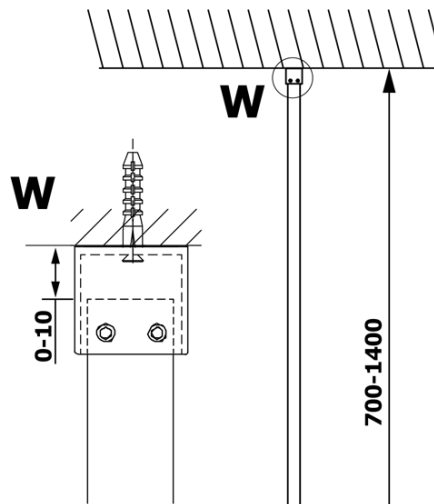

VARIO BLACK jednodílná sprchová zástěna k instalaci ke stěně, čiré sklo, 1000 mm

Objednací kód: GX1210GX1014

Základní informace

Značka: Gelco
Série: VARIO

Rozměry

Výška: 2000 mm
Hloubka: 1000 mm

Parametry

Barva profilu: Černá mat
Tvar: Jednotěnná pevná
Typ výplně: Čiré sklo
Úprava skla: Coated glass
Tloušťka skla: 8 mm
Hmotnost / ks: 47.0 kg
Balení: 2 ks
Záruka: 3 roky

VARIO BLACK jednodílná sprchová zástěna k instalaci ke stěně, čiré sklo, 1000 mm

Technický list

| MODEL | A |
|--------|----------|
| GX1270 | 685-700 |
| GX1280 | 785-800 |
| GX1290 | 885-900 |
| GX1210 | 985-1000 |

VARIO BLACK jednodílná sprchová zástěna k instalaci ke stěně, čiré sklo, 1000 mm

| MODEL | A |
|--------|-----------|
| GX1270 | 685-700 |
| GX1280 | 785-800 |
| GX1290 | 885-900 |
| GX1210 | 985-1000 |
| GX1211 | 1085-1100 |
| GX1212 | 1185-1200 |
| GX1213 | 1285-1300 |
| GX1214 | 1385-1400 |