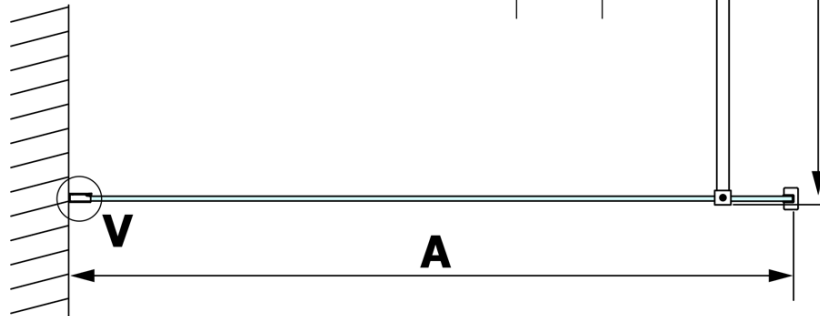

VARIO BLACK jednodílná sprchová zástěna k instalaci ke stěně, čiré sklo, 1000 mm

Objednací kód: GX1210GX1014

Základní informace

Značka: Gelco
Série: VARIO

Rozměry

Výška: 2000 mm
Hloubka: 1000 mm

Parametry

Barva profilu: Černá mat
Tvar: Jednostěnná pevná
Typ výplně: Čiré sklo
Úprava skla: Coated glass
Tloušťka skla: 8 mm
Hmotnost / ks: 47.0 kg
Balení: 2 ks
Záruka: 3 roky

VARIO BLACK jednodílná sprchová zástěna k instalaci ke stěně, čiré sklo, 1000 mm

Technický list

MODEL	A
GX1270	685-700
GX1280	785-800
GX1290	885-900
GX1210	985-1000

VARIO BLACK jednodílná sprchová zástěna k instalaci ke stěně, čiré sklo, 1000 mm

MODEL	A
GX1270	685-700
GX1280	785-800
GX1290	885-900
GX1210	985-1000
GX1211	1085-1100
GX1212	1185-1200
GX1213	1285-1300
GX1214	1385-1400