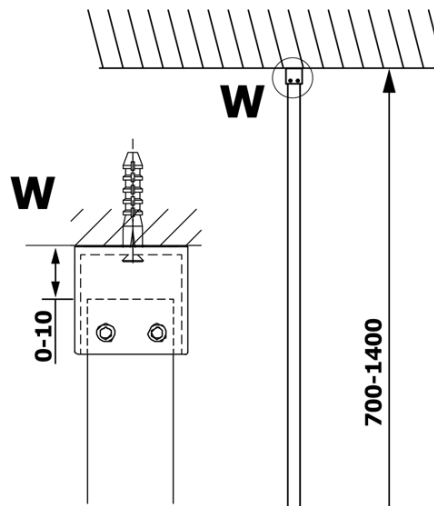

VARIO BLACK jednodílná sprchová zástěna k instalaci ke stěně, čiré sklo, 1000 mm

Objednací kód: GX1210GX1014

Základní informace

Značka: Gelco
Série: VARIO

Rozměry

Výška: 2000 mm
Hloubka: 1000 mm

Parametry

Barva profilu: Černá mat
Tvar: Jednostěnná pevná
Typ výplně: Čiré sklo
Úprava skla: Coated glass
Tloušťka skla: 8 mm
Hmotnost / ks: 47.0 kg
Balení: 2 ks
Záruka: 3 roky

VARIO BLACK jednodílná sprchová zástěna k instalaci ke stěně, čiré sklo, 1000 mm

Technický list

MODEL	A
GX1270	685-700
GX1280	785-800
GX1290	885-900
GX1210	985-1000

VARIO BLACK jednodílná sprchová zástěna k instalaci ke stěně, čiré sklo, 1000 mm

MODEL	A
GX1270	685-700
GX1280	785-800
GX1290	885-900
GX1210	985-1000
GX1211	1085-1100
GX1212	1185-1200
GX1213	1285-1300
GX1214	1385-1400