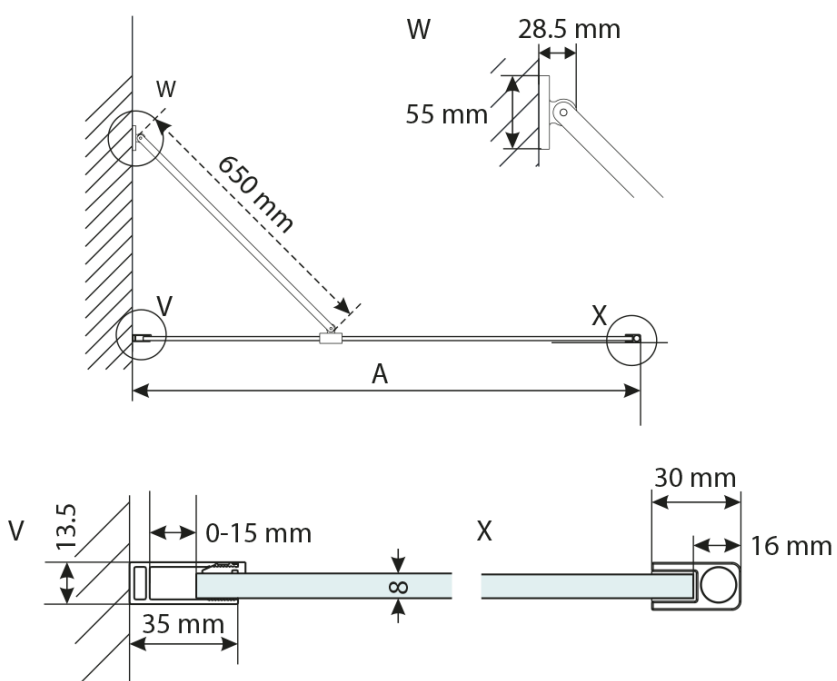

VARIO BLACK jednodílná sprchová zástěna k instalaci ke stěně, čiré sklo, 1000 mm

Objednací kód: GX1210GX1014

Základní informace

Značka: Gelco
Série: VARIO

Rozměry

Šířka: 1000 mm
Výška: 2000 mm

Parametry

Záruka: 3 roky
Hmotnost / ks: 45.15 kg
Balení: 2 ks
Barva profilu: Černá mat
Tvar: Jednotěnná pevná
Typ výplně: Čiré sklo
Úprava skla: Coated glass
Tloušťka skla: 8 mm
Balení neobsahuje: Vzpěra
3D model: ANO

VARIO BLACK jednodílná sprchová zástěna k instalaci ke stěně, čiré sklo, 1000 mm

Technický list

MODEL	A,mm
GX1270 / GX1370 / GX1470 / GX1570	690~705
GX1280 / GX1380 / GX1480 / GX1580	790~805
GX1290 / GX1390 / GX1490 / GX1590	890~905
GX1210 / GX1310 / GX1410 / GX1510	990~1005
GX1211 / GX1311 / GX1411 / GX1511	1090~1105
GX1212 / GX1312 / GX1412 / GX1512	1190~1205
GX1213 / GX1313 / GX1413 / GX1513	1290~1305
GX1214 / GX1314 / GX1414 / GX1514	1390~1405

VARIO BLACK jednodílná sprchová zástěna k instalaci ke stěně, čiré sklo, 1000 mm

MODEL	A,mm
GX1270 / GX1370 / GX1470 / GX1570	690~705
GX1280 / GX1380 / GX1480 / GX1580	790~805
GX1290 / GX1390 / GX1490 / GX1590	890~905
GX1210 / GX1310 / GX1410 / GX1510	990~1005
GX1211 / GX1311 / GX1411 / GX1511	1090~1105
GX1212 / GX1312 / GX1412 / GX1512	1190~1205
GX1213 / GX1313 / GX1413 / GX1513	1290~1305
GX1214 / GX1314 / GX1414 / GX1514	1390~1405