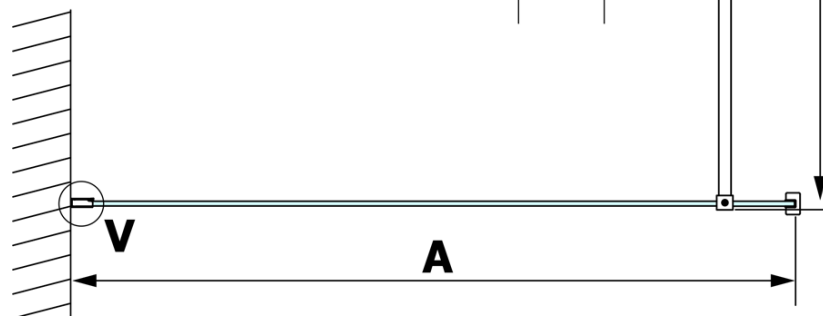

## Rozměry

Výška: 2000 mm  
Hloubka: 1000 mm

## Parametry

Barva profilu: Černá mat  
Tvar: Jednostěnná pevná  
Typ výplně: Čiré sklo  
Úprava skla: Coated glass  
Tloušťka skla: 8 mm  
Hmotnost / ks: 47.0 kg  
Balení: 2 ks  
Záruka: 3 roky

**VARIO BLACK** jednodílná sprchová zástěna k instalaci ke stěně, čiré sklo, 1000 mm

**Technický list**

MODEL	A
GX1270	685-700
GX1280	785-800
GX1290	885-900
GX1210	985-1000

**VARIO BLACK** jednodílná sprchová zástěna k instalaci ke stěně, čiré sklo, 1000 mm

MODEL	A
GX1270	685-700
GX1280	785-800
GX1290	885-900
GX1210	985-1000
GX1211	1085-1100
GX1212	1185-1200
GX1213	1285-1300
GX1214	1385-1400