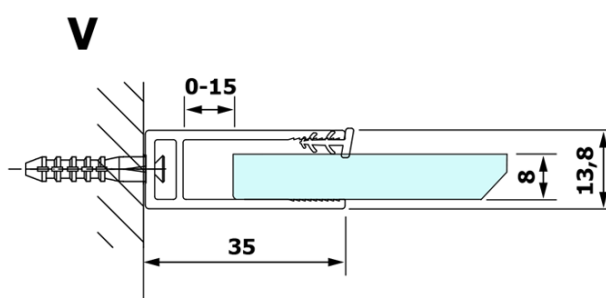

VARIO BLACK jednodílná sprchová zástěna k instalaci ke stěně, čiré sklo, 1000 mm

Objednací kód: GX1210GX1014

Základní informace

Značka: Gelco
Série: VARIO

Rozměry

Výška: 2000 mm
Hloubka: 1000 mm

Parametry

Barva profilu: Černá mat
Tvar: Jednostěnná pevná
Typ výplně: Čiré sklo
Úprava skla: Coated glass
Tloušťka skla: 8 mm
Hmotnost / ks: 47.0 kg
Balení: 2 ks
Záruka: 3 roky

VARIO BLACK jednodílná sprchová zástěna k instalaci ke stěně, čiré sklo, 1000 mm

Technický list

MODEL	A
GX1270	685-700
GX1280	785-800
GX1290	885-900
GX1210	985-1000

VARIO BLACK jednodílná sprchová zástěna k instalaci ke stěně, čiré sklo, 1000 mm

MODEL	A
GX1270	685-700
GX1280	785-800
GX1290	885-900
GX1210	985-1000
GX1211	1085-1100
GX1212	1185-1200
GX1213	1285-1300
GX1214	1385-1400