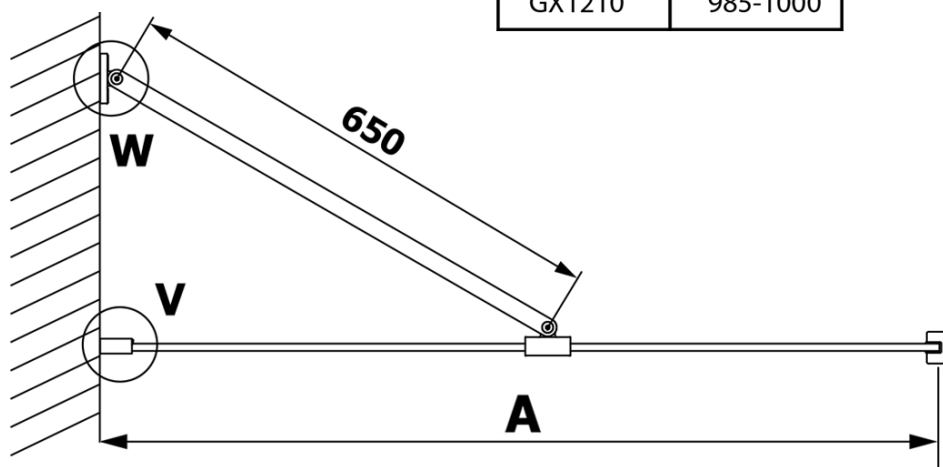

## Rozměry

Výška: 2000 mm  
Hloubka: 1000 mm

## Parametry

Barva profilu: Černá mat  
Tvar: Jednostěnná pevná  
Typ výplně: Čiré sklo  
Úprava skla: Coated glass  
Tloušťka skla: 8 mm  
Hmotnost / ks: 47.0 kg  
Balení: 2 ks  
Záruka: 3 roky

**VARIO BLACK** jednodílná sprchová zástěna k instalaci ke stěně, čiré sklo, 1000 mm

**Technický list**

MODEL	A
GX1270	685-700
GX1280	785-800
GX1290	885-900
GX1210	985-1000

**VARIO BLACK** jednodílná sprchová zástěna k instalaci ke stěně, čiré sklo, 1000 mm

MODEL	A
GX1270	685-700
GX1280	785-800
GX1290	885-900
GX1210	985-1000
GX1211	1085-1100
GX1212	1185-1200
GX1213	1285-1300
GX1214	1385-1400