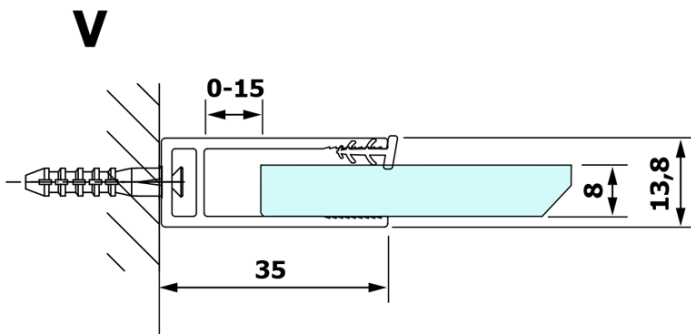

# VARIO BLACK jednodílná sprchová zástěna k instalaci ke stěně, čiré sklo, 700 mm

Objednací kód: GX1270GX1014

## Rozměry

Výška: 2000 mm  
Hloubka: 700 mm

## Parametry

Barva profilu: Černá mat  
Tvar: Jednostěnná pevná  
Typ výplně: Čiré sklo  
Úprava skla: Coated glass  
Tloušťka skla: 8 mm  
Hmotnost / ks: 34.0 kg  
Balení: 2 ks  
Záruka: 3 roky

**VARIO BLACK** jednodílná sprchová zástěna k instalaci ke stěně, čiré sklo, 700 mm

**Technický list**

MODEL	A
GX1270	685-700
GX1280	785-800
GX1290	885-900
GX1210	985-1000

**VARIO BLACK** jednodílná sprchová zástěna k instalaci ke stěně, čiré sklo, 700 mm

MODEL	A
GX1270	685-700
GX1280	785-800
GX1290	885-900
GX1210	985-1000
GX1211	1085-1100
GX1212	1185-1200
GX1213	1285-1300
GX1214	1385-1400