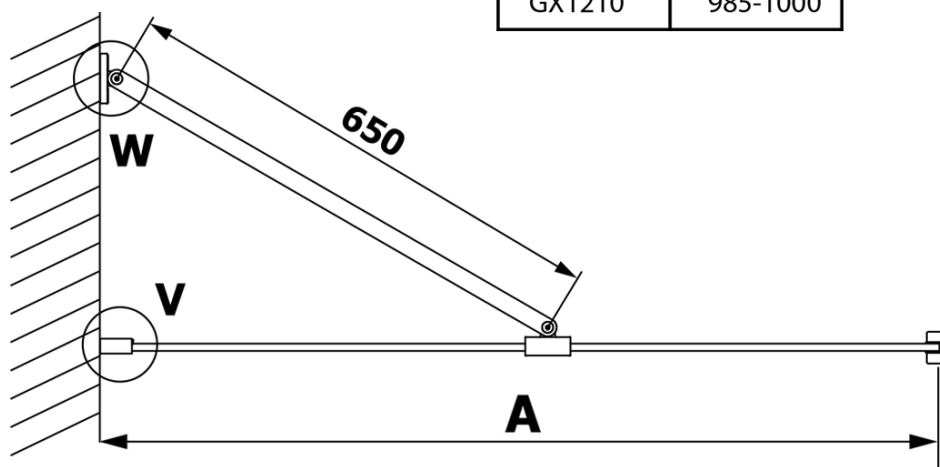

## Rozměry

Výška: 2000 mm  
Hloubka: 700 mm

## Parametry

Barva profilu: Černá mat  
Tvar: Jednostěnná pevná  
Typ výplně: Čiré sklo  
Úprava skla: Coated glass  
Tloušťka skla: 8 mm  
Hmotnost / ks: 34.0 kg  
Balení: 2 ks  
Záruka: 3 roky

**VARIO BLACK** jednodílná sprchová zástěna k instalaci ke stěně, čiré sklo, 700 mm

**Technický list**

MODEL	A
GX1270	685-700
GX1280	785-800
GX1290	885-900
GX1210	985-1000

**VARIO BLACK** jednodílná sprchová zástěna k instalaci ke stěně, čiré sklo, 700 mm

MODEL	A
GX1270	685-700
GX1280	785-800
GX1290	885-900
GX1210	985-1000
GX1211	1085-1100
GX1212	1185-1200
GX1213	1285-1300
GX1214	1385-1400