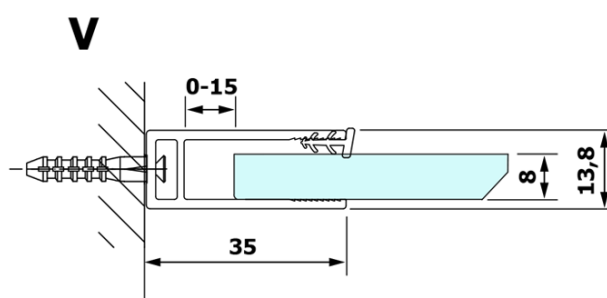

# VARIO BLACK jednodílná sprchová zástěna k instalaci ke stěně, čiré sklo, 700 mm

Objednací kód: GX1270GX1014

## Rozměry

Výška: 2000 mm  
Hloubka: 700 mm

## Parametry

Barva profilu: Černá mat  
Tvar: Jednostěnná pevná  
Typ výplně: Čiré sklo  
Úprava skla: Coated glass  
Tloušťka skla: 8 mm  
Hmotnost / ks: 34.0 kg  
Balení: 2 ks  
Záruka: 3 roky

**VARIO BLACK** jednodílná sprchová zástěna k instalaci ke stěně, čiré sklo, 700 mm

**Technický list**

MODEL	A
GX1270	685-700
GX1280	785-800
GX1290	885-900
GX1210	985-1000

**VARIO BLACK** jednodílná sprchová zástěna k instalaci ke stěně, čiré sklo, 700 mm

MODEL	A
GX1270	685-700
GX1280	785-800
GX1290	885-900
GX1210	985-1000
GX1211	1085-1100
GX1212	1185-1200
GX1213	1285-1300
GX1214	1385-1400