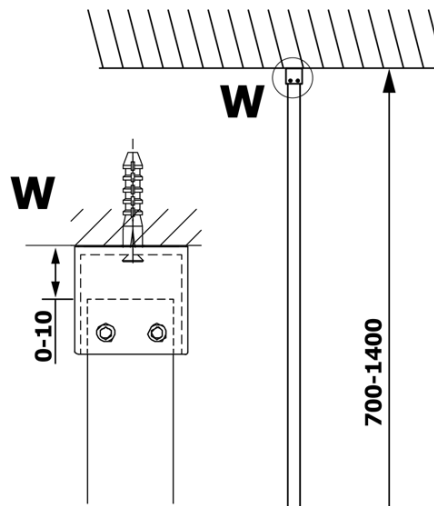

## Rozměry

Výška: 2000 mm  
Hloubka: 700 mm

## Parametry

Barva profilu: Černá mat  
Tvar: Jednostěnná pevná  
Typ výplně: Čiré sklo  
Úprava skla: Coated glass  
Tloušťka skla: 8 mm  
Hmotnost / ks: 34.0 kg  
Balení: 2 ks  
Záruka: 3 roky

**VARIO BLACK** jednodílná sprchová zástěna k instalaci ke stěně, čiré sklo, 700 mm

**Technický list**

MODEL	A
GX1270	685-700
GX1280	785-800
GX1290	885-900
GX1210	985-1000

**VARIO BLACK** jednodílná sprchová zástěna k instalaci ke stěně, čiré sklo, 700 mm

MODEL	A
GX1270	685-700
GX1280	785-800
GX1290	885-900
GX1210	985-1000
GX1211	1085-1100
GX1212	1185-1200
GX1213	1285-1300
GX1214	1385-1400