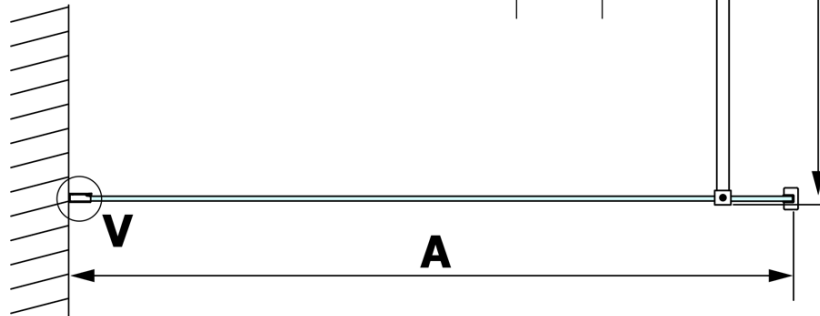

## Rozměry

Výška: 2000 mm  
Hloubka: 700 mm

## Parametry

Barva profilu: Černá mat  
Tvar: Jednostěnná pevná  
Typ výplně: Čiré sklo  
Úprava skla: Coated glass  
Tloušťka skla: 8 mm  
Hmotnost / ks: 34.0 kg  
Balení: 2 ks  
Záruka: 3 roky

**VARIO BLACK** jednodílná sprchová zástěna k instalaci ke stěně, čiré sklo, 700 mm

**Technický list**

MODEL	A
GX1270	685-700
GX1280	785-800
GX1290	885-900
GX1210	985-1000

**VARIO BLACK** jednodílná sprchová zástěna k instalaci ke stěně, čiré sklo, 700 mm

MODEL	A
GX1270	685-700
GX1280	785-800
GX1290	885-900
GX1210	985-1000
GX1211	1085-1100
GX1212	1185-1200
GX1213	1285-1300
GX1214	1385-1400