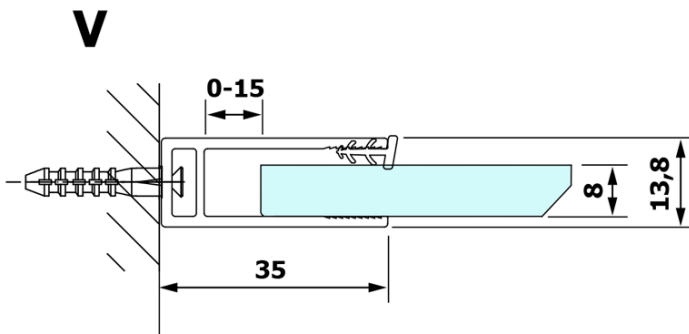

# VARIO BLACK jednodílná sprchová zástěna k instalaci ke stěně, čiré sklo, 700 mm

Objednací kód: GX1270GX1014

## Rozměry

Výška: 2000 mm  
Hloubka: 700 mm

## Parametry

Barva profilu: Černá mat  
Tvar: Jednotěnná pevná  
Typ výplně: Čiré sklo  
Úprava skla: Coated glass  
Tloušťka skla: 8 mm  
Hmotnost / ks: 34.0 kg  
Balení: 2 ks  
Záruka: 3 roky

**Technický list**

MODEL	A
GX1270	685-700
GX1280	785-800
GX1290	885-900
GX1210	985-1000

**VARIO BLACK** jednodílná sprchová zástěna k instalaci ke stěně, čiré sklo, 700 mm

MODEL	A
GX1270	685-700
GX1280	785-800
GX1290	885-900
GX1210	985-1000
GX1211	1085-1100
GX1212	1185-1200
GX1213	1285-1300
GX1214	1385-1400