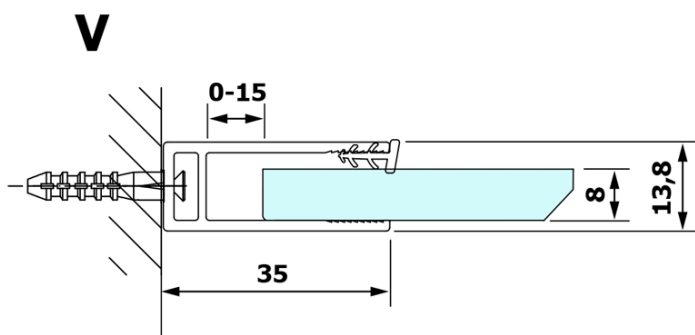

## VARIO BLACK jednodílná sprchová zástěna k instalaci ke stěně, matné sklo, 800 mm

Objednací kód: GX1480GX1014

### Rozměry

Výška: 2000 mm  
Hloubka: 800 mm

### Parametry

Barva profilu: Černá mat  
Tvar: Jednotěnná pevná  
Typ výplně: Matné sklo  
Úprava skla: Coated glass  
Tloušťka skla: 8 mm  
Hmotnost / ks: 36.0 kg  
Balení: 2 ks  
Záruka: 3 roky

**VARIO BLACK** jednodílná sprchová zástěna k instalaci ke stěně, matné sklo, 800 mm

**Technický list**

| MODEL  | A        |
|--------|----------|
| GX1470 | 685-700  |
| GX1480 | 785-800  |
| GX1490 | 885-900  |
| GX1410 | 985-1000 |

**VARIO BLACK** jednodílná sprchová zástěna k instalaci ke stěně, matné sklo, 800 mm