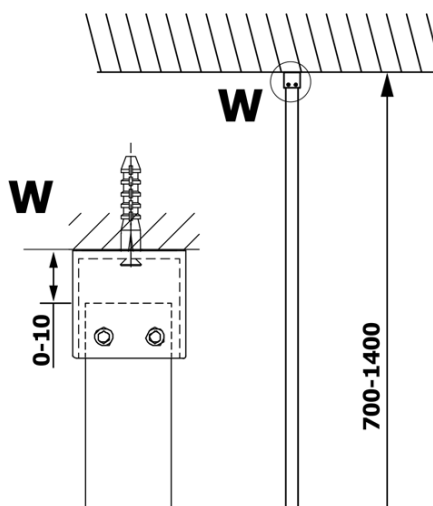

VARIO BLACK jednodílná sprchová zástěna k instalaci ke stěně, matné sklo, 800 mm

Objednací kód: GX1480GX1014

Základní informace

Značka: Gelco
Série: VARIO

Rozměry

Výška: 2000 mm
Hloubka: 800 mm

Parametry

Barva profilu: Černá mat
Tvar: Jednotěnná pevná
Typ výplně: Matné sklo
Úprava skla: Coated glass
Tloušťka skla: 8 mm
Hmotnost / ks: 36.0 kg
Balení: 2 ks
Záruka: 3 roky

VARIO BLACK jednodílná sprchová zástěna k instalaci ke stěně, matné sklo, 800 mm

Technický list

MODEL	A
GX1470	685-700
GX1480	785-800
GX1490	885-900
GX1410	985-1000

VARIO BLACK jednodílná sprchová zástěna k instalaci ke stěně, matné sklo, 800 mm

MODEL	A
GX1470	685-700
GX1480	785-800
GX1490	885-900
GX1410	985-1000
GX1411	1085-1100
GX1412	1185-1200
GX1413	1285-1300
GX1414	1385-1400