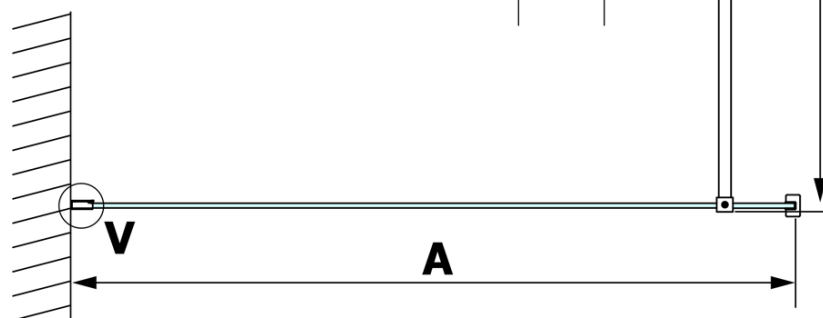

VARIO BLACK jednodílná sprchová zástěna k instalaci ke stěně, matné sklo, 800 mm

Objednací kód: GX1480GX1014

Základní informace

Značka: Gelco
Série: VARIO

Rozměry

Výška: 2000 mm
Hloubka: 800 mm

Parametry

Barva profilu: Černá mat
Tvar: Jednotěnná pevná
Typ výplně: Matné sklo
Úprava skla: Coated glass
Tloušťka skla: 8 mm
Hmotnost / ks: 36.0 kg
Balení: 2 ks
Záruka: 3 roky

VARIO BLACK jednodílná sprchová zástěna k instalaci ke stěně, matné sklo, 800 mm

Technický list

MODEL	A
GX1470	685-700
GX1480	785-800
GX1490	885-900
GX1410	985-1000

VARIO BLACK jednodílná sprchová zástěna k instalaci ke stěně, matné sklo, 800 mm

MODEL	A
GX1470	685-700
GX1480	785-800
GX1490	885-900
GX1410	985-1000
GX1411	1085-1100
GX1412	1185-1200
GX1413	1285-1300
GX1414	1385-1400