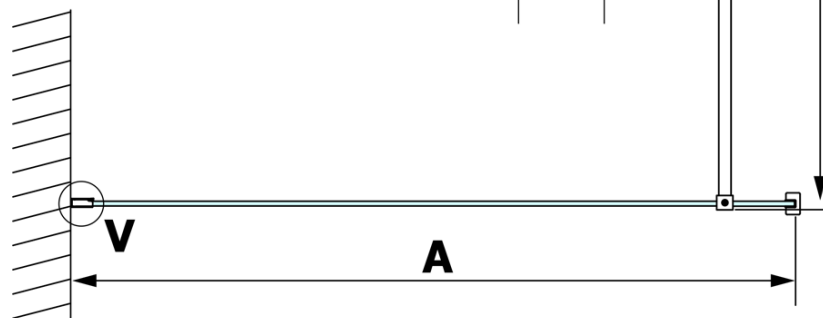

### Rozměry

Výška: 2000 mm  
Hloubka: 800 mm

### Parametry

Barva profilu: Černá mat  
Tvar: Jednotěnná pevná  
Typ výplně: Matné sklo  
Úprava skla: Coated glass  
Tloušťka skla: 8 mm  
Hmotnost / ks: 36.0 kg  
Balení: 2 ks  
Záruka: 3 roky

**VARIO BLACK** jednodílná sprchová zástěna k instalaci ke stěně, matné sklo, 800 mm

**Technický list**

| MODEL  | A        |
|--------|----------|
| GX1470 | 685-700  |
| GX1480 | 785-800  |
| GX1490 | 885-900  |
| GX1410 | 985-1000 |

**VARIO BLACK** jednodílná sprchová zástěna k instalaci ke stěně, matné sklo, 800 mm