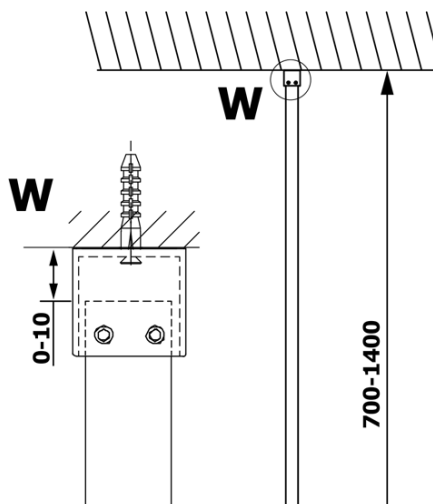

### Rozměry

Výška: 2000 mm  
Hloubka: 800 mm

### Parametry

Barva profilu: Černá mat  
Tvar: Jednotěnná pevná  
Typ výplně: Matné sklo  
Úprava skla: Coated glass  
Tloušťka skla: 8 mm  
Hmotnost / ks: 36.0 kg  
Balení: 2 ks  
Záruka: 3 roky

**VARIO BLACK** jednodílná sprchová zástěna k instalaci ke stěně, matné sklo, 800 mm

**Technický list**

| MODEL  | A        |
|--------|----------|
| GX1470 | 685-700  |
| GX1480 | 785-800  |
| GX1490 | 885-900  |
| GX1410 | 985-1000 |

**VARIO BLACK** jednodílná sprchová zástěna k instalaci ke stěně, matné sklo, 800 mm