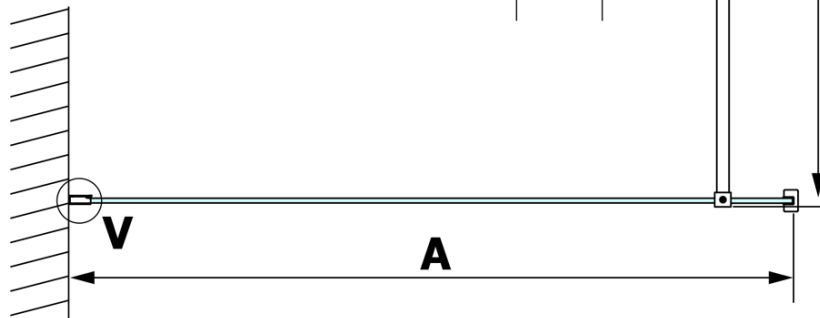

VARIO BLACK jednodílná sprchová zástěna k instalaci ke stěně, kouřové sklo, 800 mm

Objednací kód: GX1380GX1014

Základní informace

Značka: Gelco
Série: VARIO

Rozměry

Výška: 2000 mm
Hloubka: 800 mm

Parametry

Barva profilu: Černá mat
Tvar: Jednotěnná pevná
Typ výplně: Kouřové sklo
Úprava skla: Coated glass
Tloušťka skla: 8 mm
Hmotnost / ks: 36.0 kg
Balení: 2 ks
Záruka: 3 roky

VARIO BLACK jednodílná sprchová zástěna k instalaci ke stěně, kouřové sklo, 800 mm

Technický list

MODEL	A
GX1370	685-700
GX1380	785-800
GX1390	885-900
GX1310	985-1000

VARIO BLACK jednodílná sprchová zástěna k instalaci ke stěně, kouřové sklo, 800 mm

MODEL	A
GX1370	685-700
GX1380	785-800
GX1390	885-900
GX1310	985-1000
GX1311	1085-1100
GX1312	1185-1200
GX1313	1285-1300
GX1314	1385-1400