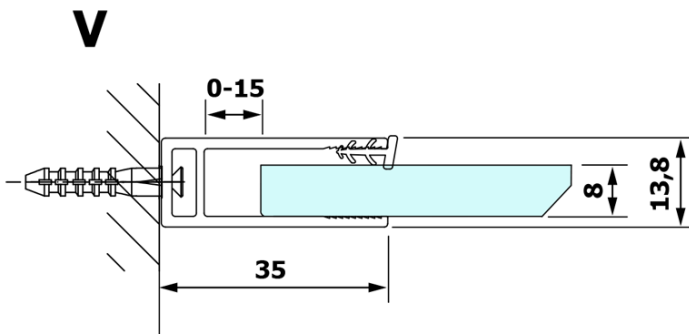

VARIO BLACK jednodílná sprchová zástěna k instalaci ke stěně, kouřové sklo, 800 mm

Objednací kód: GX1380GX1014

Základní informace

Značka: Gelco
Série: VARIO

Rozměry

Výška: 2000 mm
Hloubka: 800 mm

Parametry

Barva profilu: Černá mat
Tvar: Jednotěnná pevná
Typ výplně: Kouřové sklo
Úprava skla: Coated glass
Tloušťka skla: 8 mm
Hmotnost / ks: 36.0 kg
Balení: 2 ks
Záruka: 3 roky

VARIO BLACK jednodílná sprchová zástěna k instalaci ke stěně, kouřové sklo, 800 mm

Technický list

MODEL	A
GX1370	685-700
GX1380	785-800
GX1390	885-900
GX1310	985-1000

VARIO BLACK jednodílná sprchová zástěna k instalaci ke stěně, kouřové sklo, 800 mm

MODEL	A
GX1370	685-700
GX1380	785-800
GX1390	885-900
GX1310	985-1000
GX1311	1085-1100
GX1312	1185-1200
GX1313	1285-1300
GX1314	1385-1400