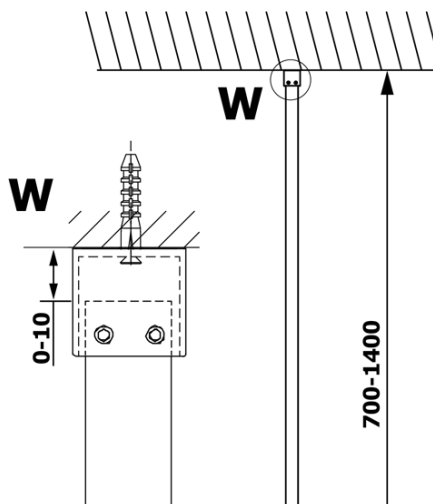

# VARIO BLACK jednodílná sprchová zástěna k instalaci ke stěně, kouřové sklo, 800 mm

Objednací kód: GX1380GX1014

## Rozměry

Výška: 2000 mm  
Hloubka: 800 mm

## Parametry

Barva profilu: Černá mat  
Tvar: Jednotěnná pevná  
Typ výplně: Kouřové sklo  
Úprava skla: Coated glass  
Tloušťka skla: 8 mm  
Hmotnost / ks: 36.0 kg  
Balení: 2 ks  
Záruka: 3 roky

**VARIO BLACK jednodílná sprchová zástěna k instalaci ke stěně, kouřové sklo, 800 mm**

**Technický list**

MODEL	A
GX1370	685-700
GX1380	785-800
GX1390	885-900
GX1310	985-1000

**VARIO BLACK jednodílná sprchová zástěna k instalaci ke stěně, kouřové sklo, 800 mm**

MODEL	A
GX1370	685-700
GX1380	785-800
GX1390	885-900
GX1310	985-1000
GX1311	1085-1100
GX1312	1185-1200
GX1313	1285-1300
GX1314	1385-1400