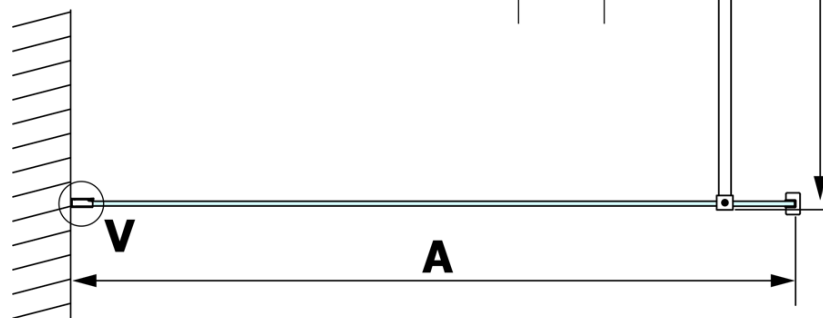

## Rozměry

Výška: 2000 mm  
Hloubka: 800 mm

## Parametry

Barva profilu: Černá mat  
Tvar: Jednotěnná pevná  
Typ výplně: Kouřové sklo  
Úprava skla: Coated glass  
Tloušťka skla: 8 mm  
Hmotnost / ks: 36.0 kg  
Balení: 2 ks  
Záruka: 3 roky

**VARIO BLACK jednodílná sprchová zástěna k instalaci ke stěně, kouřové sklo, 800 mm**

**Technický list**

MODEL	A
GX1370	685-700
GX1380	785-800
GX1390	885-900
GX1310	985-1000

**VARIO BLACK jednodílná sprchová zástěna k instalaci ke stěně, kouřové sklo, 800 mm**

MODEL	A
GX1370	685-700
GX1380	785-800
GX1390	885-900
GX1310	985-1000
GX1311	1085-1100
GX1312	1185-1200
GX1313	1285-1300
GX1314	1385-1400