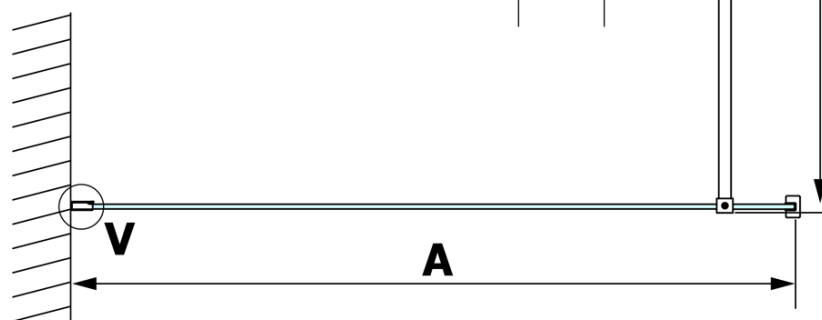

VARIO CHROME jednodílná sprchová zástěna k instalaci ke stěně, matné sklo, 1300 mm

Objednací kód: GX1413GX1010

Základní informace

Značka: Gelco
Série: VARIO

Rozměry

Výška: 2000 mm
Hloubka: 1300 mm

Parametry

Barva profilu: Chrom - Leštěný hliník
Tvar: Jednostěnná pevná
Typ výplně: Matné sklo
Úprava skla: Coated glass
Tloušťka skla: 8 mm
Hmotnost / ks: 70.0 kg
Balení: 2 ks
Záruka: 3 roky

Doporučujeme přikoupit

1 ks VARIO vzpěra 1400mm, chrom (Objednací kód: GX2210)

VARIO CHROME jednodílná sprchová zástěna k instalaci ke stěně, matné sklo, 1300 mm

Technický list

MODEL	A
GX1470	685-700
GX1480	785-800
GX1490	885-900
GX1410	985-1000
GX1411	1085-1100
GX1412	1185-1200
GX1413	1285-1300
GX1414	1385-1400