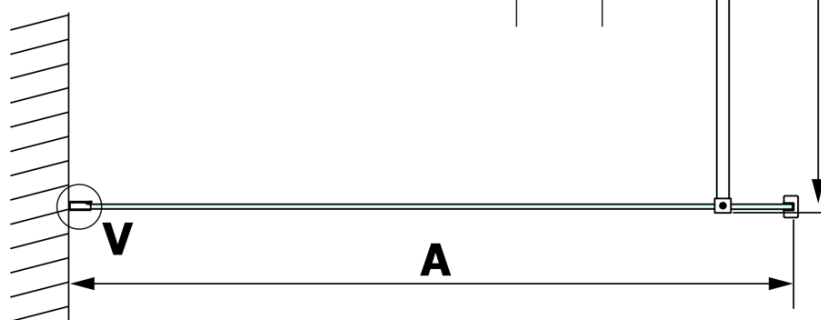

VARIO CHROME jednodílná sprchová zástěna k instalaci ke stěně, matné sklo, 800 mm

Objednací kód: GX1480GX1010

Základní informace

Značka: Gelco
Série: VARIO

Rozměry

Výška: 2000 mm
Hloubka: 800 mm

Parametry

Barva profilu: Chrom - Leštěný hliník
Tvar: Jednotěnná pevná
Typ výplně: Matné sklo
Úprava skla: Coated glass
Tloušťka skla: 8 mm
Hmotnost / ks: 36.0 kg
Balení: 2 ks
Záruka: 3 roky

VARIO CHROME jednodílná sprchová zástěna k instalaci ke stěně, matné sklo, 800 mm

Technický list

MODEL	A
GX1470	685-700
GX1480	785-800
GX1490	885-900
GX1410	985-1000
GX1411	1085-1100
GX1412	1185-1200
GX1413	1285-1300
GX1414	1385-1400

VARIO CHROME jednodílná sprchová zástěna k instalaci ke stěně, matné sklo, 800 mm

MODEL	A
GX1470	685-700
GX1480	785-800
GX1490	885-900
GX1410	985-1000