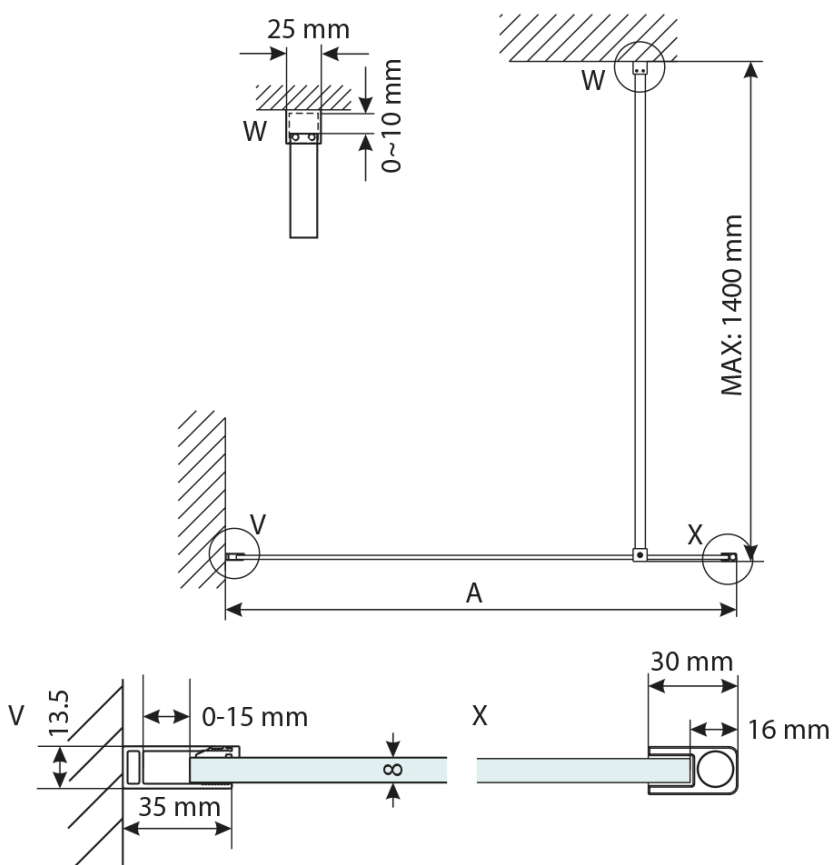

VARIO CHROME jednodílná sprchová zástěna k instalaci ke stěně, matné sklo, 800 mm

Objednací kód: GX1480GX1010

Základní informace

Značka: Gelco
Série: VARIO

Rozměry

Šířka: 800 mm
Výška: 2000 mm

Parametry

Záruka: 3 roky
Hmotnost / ks: 34.15 kg
Balení: 2 ks
Barva profilu: Chrom
Tvar: Jednotěnná pevná
Typ výplně: Matné sklo
Úprava skla: Coated glass
Tloušťka skla: 8 mm
Balení neobsahuje: Vzpěra
3D model: ANO

VARIO CHROME jednodílná sprchová zástěna k instalaci ke stěně, matné sklo, 800 mm

Technický list

MODEL	A,mm
GX1270 / GX1370 / GX1470 / GX1570	690~705
GX1280 / GX1380 / GX1480 / GX1580	790~805
GX1290 / GX1390 / GX1490 / GX1590	890~905
GX1210 / GX1310 / GX1410 / GX1510	990~1005
GX1211 / GX1311 / GX1411 / GX1511	1090~1105
GX1212 / GX1312 / GX1412 / GX1512	1190~1205
GX1213 / GX1313 / GX1413 / GX1513	1290~1305
GX1214 / GX1314 / GX1414 / GX1514	1390~1405

VARIO CHROME jednodílná sprchová zástěna k instalaci ke stěně, matné sklo, 800 mm

MODEL	A,mm
GX1270 / GX1370 / GX1470 / GX1570	690~705
GX1280 / GX1380 / GX1480 / GX1580	790~805
GX1290 / GX1390 / GX1490 / GX1590	890~905
GX1210 / GX1310 / GX1410 / GX1510	990~1005
GX1211 / GX1311 / GX1411 / GX1511	1090~1105
GX1212 / GX1312 / GX1412 / GX1512	1190~1205
GX1213 / GX1313 / GX1413 / GX1513	1290~1305
GX1214 / GX1314 / GX1414 / GX1514	1390~1405