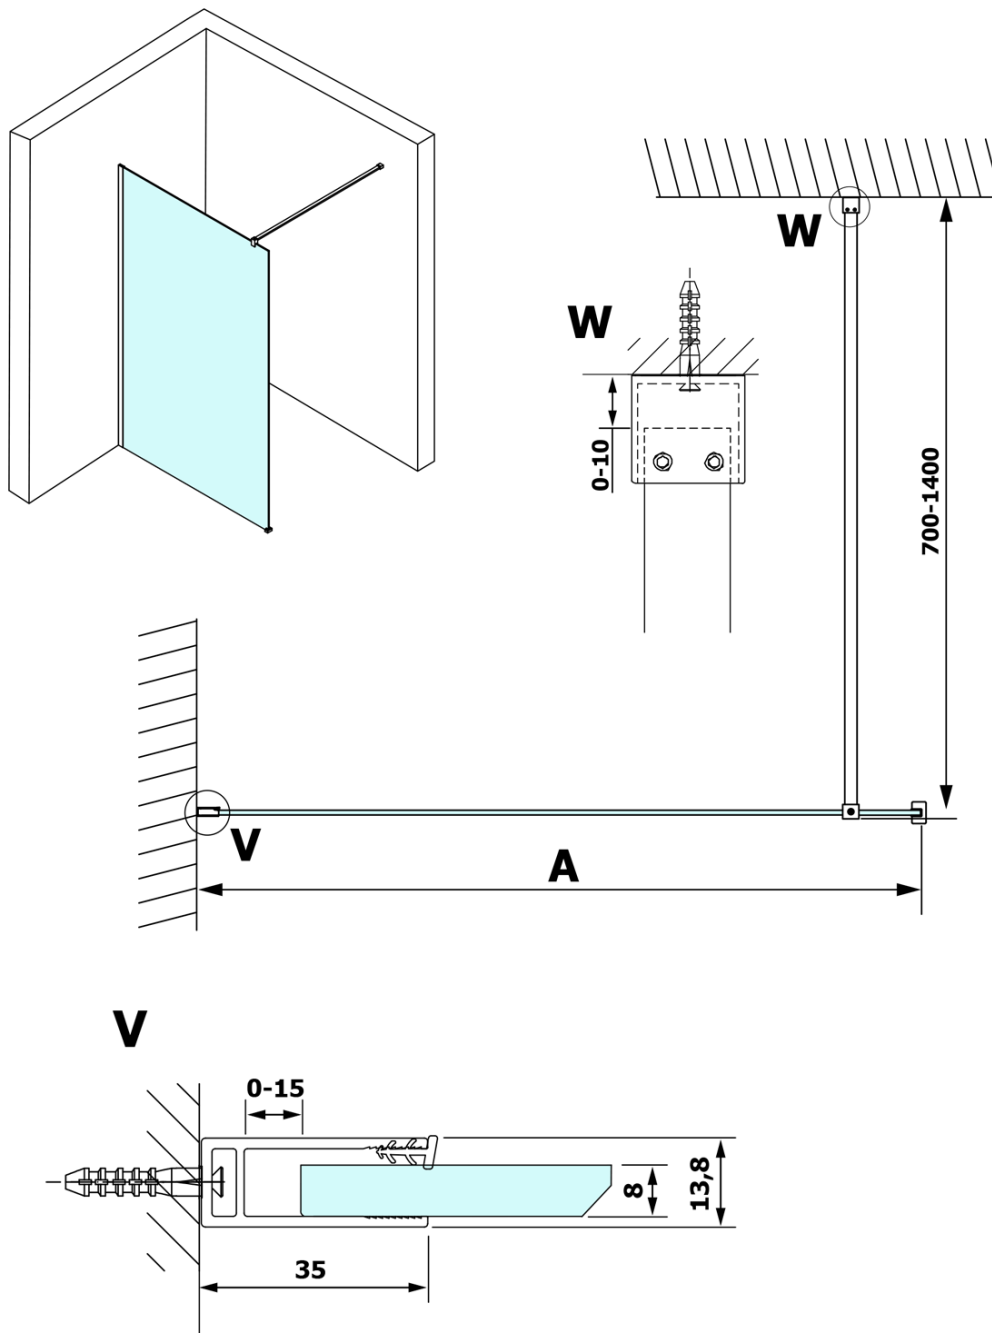

VARIO CHROME jednodílná sprchová zástěna k instalaci ke stěně, čiré sklo, 1400 mm

Objednací kód: GX1214GX1010

Základní informace

Značka: Gelco
Série: VARIO

Rozměry

Výška: 2000 mm
Hloubka: 1400 mm

Parametry

Barva profilu: Chrom - Leštěný hliník
Tvar: Jednostěnná pevná
Typ výplně: Čiré sklo
Úprava skla: Coated glass
Tloušťka skla: 8 mm
Hmotnost / ks: 78.0 kg
Balení: 2 ks
Záruka: 3 roky

Doporučujeme přikoupit

1 ks VARIO vzpěra 1400mm, chrom (Objednací kód: GX2210)

Technický list

MODEL	A
GX1270	685-700
GX1280	785-800
GX1290	885-900
GX1210	985-1000
GX1211	1085-1100
GX1212	1185-1200
GX1213	1285-1300
GX1214	1385-1400