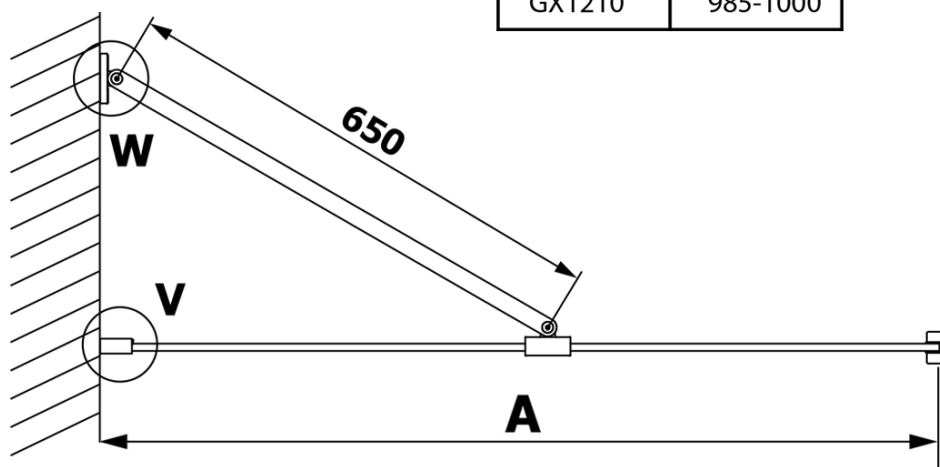

VARIO CHROME jednodílná sprchová zástěna k instalaci ke stěně, čiré sklo, 1000 mm

Objednací kód: GX1210GX1010

Základní informace

Značka: Gelco
Série: VARIO

Rozměry

Výška: 2000 mm
Hloubka: 1000 mm

Parametry

Barva profilu: Chrom - Leštěný hliník
Tvar: Jednostěnná pevná
Typ výplně: Čiré sklo
Úprava skla: Coated glass
Tloušťka skla: 8 mm
Hmotnost / ks: 47.0 kg
Balení: 2 ks
Záruka: 3 roky

VARIO CHROME jednodílná sprchová zástěna k instalaci ke stěně, čiré sklo, 1000 mm

Technický list

MODEL	A
GX1270	685-700
GX1280	785-800
GX1290	885-900
GX1210	985-1000

VARIO CHROME jednodílná sprchová zástěna k instalaci ke stěně, čiré sklo, 1000 mm

MODEL	A
GX1270	685-700
GX1280	785-800
GX1290	885-900
GX1210	985-1000
GX1211	1085-1100
GX1212	1185-1200
GX1213	1285-1300
GX1214	1385-1400