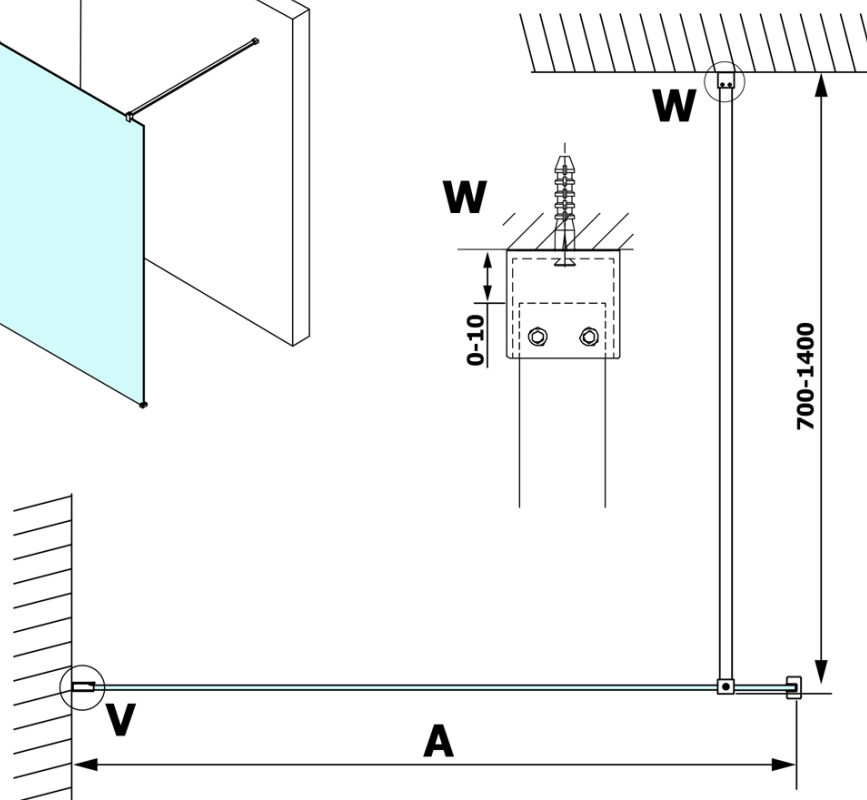

VARIO CHROME jednodílná sprchová zástěna k instalaci ke stěně, čiré sklo, 1000 mm

Objednací kód: GX1210GX1010

Základní informace

Značka: Gelco
Série: VARIO

Rozměry

Výška: 2000 mm
Hloubka: 1000 mm

Parametry

Barva profilu: Chrom - Leštěný hliník
Tvar: Jednostěnná pevná
Typ výplně: Čiré sklo
Úprava skla: Coated glass
Tloušťka skla: 8 mm
Hmotnost / ks: 47.0 kg
Balení: 2 ks
Záruka: 3 roky

VARIO CHROME jednodílná sprchová zástěna k instalaci ke stěně, čiré sklo, 1000 mm

Technický list

MODEL	A
GX1270	685-700
GX1280	785-800
GX1290	885-900
GX1210	985-1000

VARIO CHROME jednodílná sprchová zástěna k instalaci ke stěně, čiré sklo, 1000 mm

MODEL	A
GX1270	685-700
GX1280	785-800
GX1290	885-900
GX1210	985-1000
GX1211	1085-1100
GX1212	1185-1200
GX1213	1285-1300
GX1214	1385-1400