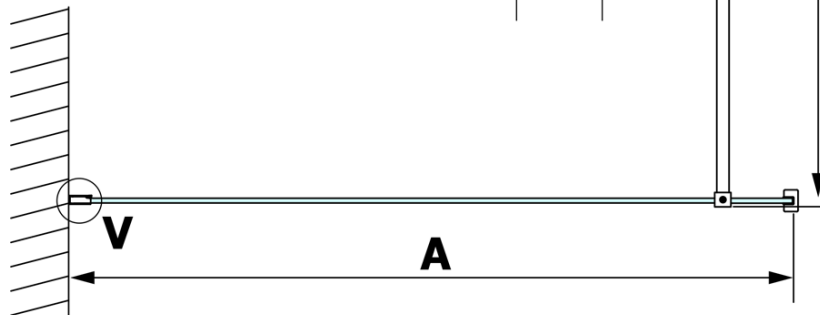

VARIO CHROME jednodílná sprchová zástěna k instalaci ke stěně, čiré sklo, 1000 mm

Objednací kód: GX1210GX1010

Základní informace

Značka: Gelco
Série: VARIO

Rozměry

Výška: 2000 mm
Hloubka: 1000 mm

Parametry

Barva profilu: Chrom - Leštěný hliník
Tvar: Jednostěnná pevná
Typ výplně: Čiré sklo
Úprava skla: Coated glass
Tloušťka skla: 8 mm
Hmotnost / ks: 47.0 kg
Balení: 2 ks
Záruka: 3 roky

VARIO CHROME jednodílná sprchová zástěna k instalaci ke stěně, čiré sklo, 1000 mm

Technický list

MODEL	A
GX1270	685-700
GX1280	785-800
GX1290	885-900
GX1210	985-1000

VARIO CHROME jednodílná sprchová zástěna k instalaci ke stěně, čiré sklo, 1000 mm

MODEL	A
GX1270	685-700
GX1280	785-800
GX1290	885-900
GX1210	985-1000
GX1211	1085-1100
GX1212	1185-1200
GX1213	1285-1300
GX1214	1385-1400