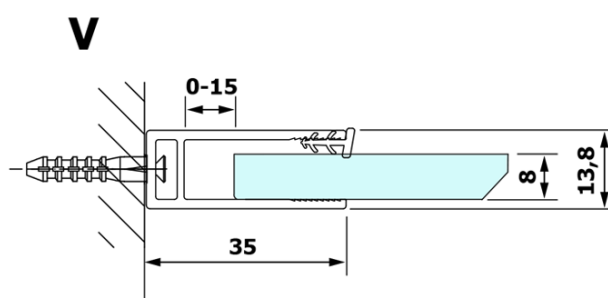

VARIO CHROME jednodílná sprchová zástěna k instalaci ke stěně, čiré sklo, 1000 mm

Objednací kód: GX1210GX1010

Základní informace

Značka: Gelco
Série: VARIO

Rozměry

Výška: 2000 mm
Hloubka: 1000 mm

Parametry

Barva profilu: Chrom - Leštěný hliník
Tvar: Jednostěnná pevná
Typ výplně: Čiré sklo
Úprava skla: Coated glass
Tloušťka skla: 8 mm
Hmotnost / ks: 47.0 kg
Balení: 2 ks
Záruka: 3 roky

VARIO CHROME jednodílná sprchová zástěna k instalaci ke stěně, čiré sklo, 1000 mm

Technický list

MODEL	A
GX1270	685-700
GX1280	785-800
GX1290	885-900
GX1210	985-1000

VARIO CHROME jednodílná sprchová zástěna k instalaci ke stěně, čiré sklo, 1000 mm

MODEL	A
GX1270	685-700
GX1280	785-800
GX1290	885-900
GX1210	985-1000
GX1211	1085-1100
GX1212	1185-1200
GX1213	1285-1300
GX1214	1385-1400