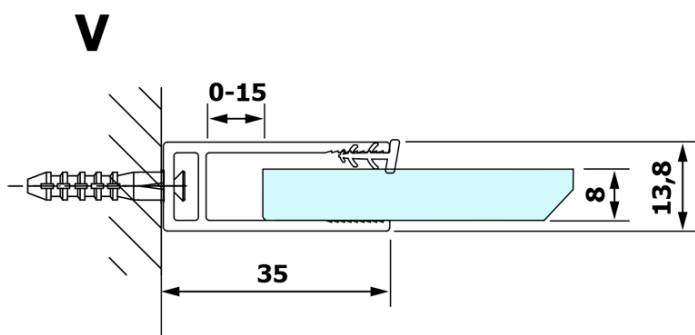

## Rozměry

Výška: 2000 mm  
Hloubka: 1000 mm

## Parametry

Barva profilu: Chrom - Leštěný hliník  
Tvar: Jednotěnná pevná  
Typ výplně: Čiré sklo  
Úprava skla: Coated glass  
Tloušťka skla: 8 mm  
Hmotnost / ks: 47.0 kg  
Balení: 2 ks  
Záruka: 3 roky

**VARIO CHROME** jednodílná sprchová zástěna k instalaci ke stěně, čiré sklo, 1000 mm

**Technický list**

| MODEL  | A        |
|--------|----------|
| GX1270 | 685-700  |
| GX1280 | 785-800  |
| GX1290 | 885-900  |
| GX1210 | 985-1000 |

**VARIO CHROME** jednodílná sprchová zástěna k instalaci ke stěně, čiré sklo, 1000 mm

| MODEL  | A         |
|--------|-----------|
| GX1270 | 685-700   |
| GX1280 | 785-800   |
| GX1290 | 885-900   |
| GX1210 | 985-1000  |
| GX1211 | 1085-1100 |
| GX1212 | 1185-1200 |
| GX1213 | 1285-1300 |
| GX1214 | 1385-1400 |