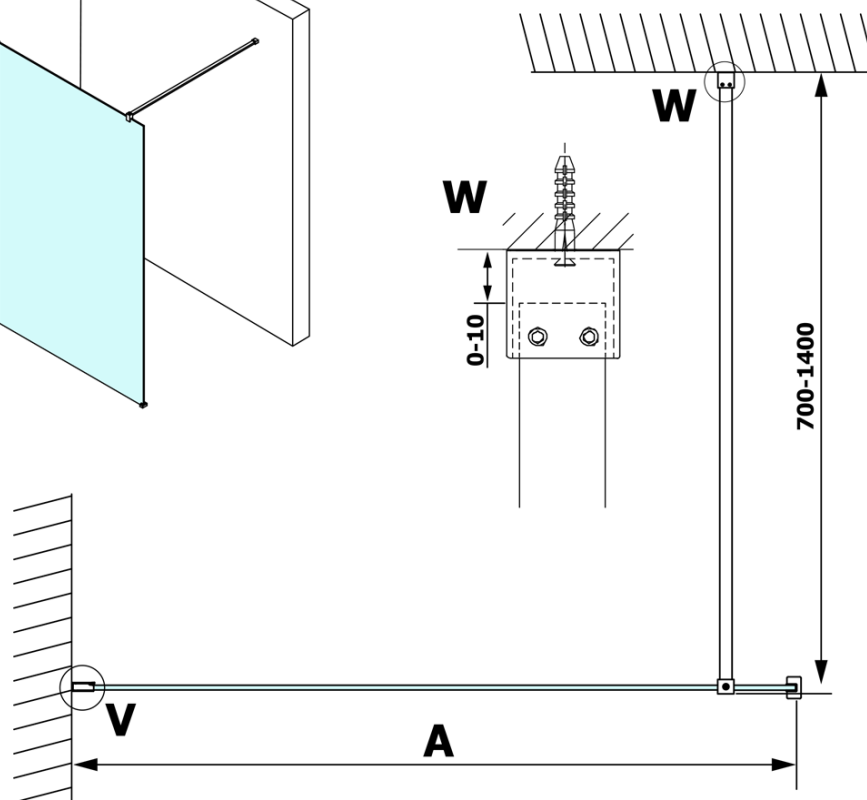

## Rozměry

Výška: 2000 mm  
Hloubka: 1000 mm

## Parametry

Barva profilu: Chrom - Leštěný hliník  
Tvar: Jednotěnná pevná  
Typ výplně: Čiré sklo  
Úprava skla: Coated glass  
Tloušťka skla: 8 mm  
Hmotnost / ks: 47.0 kg  
Balení: 2 ks  
Záruka: 3 roky

**VARIO CHROME** jednodílná sprchová zástěna k instalaci ke stěně, čiré sklo, 1000 mm

**Technický list**

| MODEL  | A        |
|--------|----------|
| GX1270 | 685-700  |
| GX1280 | 785-800  |
| GX1290 | 885-900  |
| GX1210 | 985-1000 |

**VARIO CHROME** jednodílná sprchová zástěna k instalaci ke stěně, čiré sklo, 1000 mm

| MODEL  | A         |
|--------|-----------|
| GX1270 | 685-700   |
| GX1280 | 785-800   |
| GX1290 | 885-900   |
| GX1210 | 985-1000  |
| GX1211 | 1085-1100 |
| GX1212 | 1185-1200 |
| GX1213 | 1285-1300 |
| GX1214 | 1385-1400 |