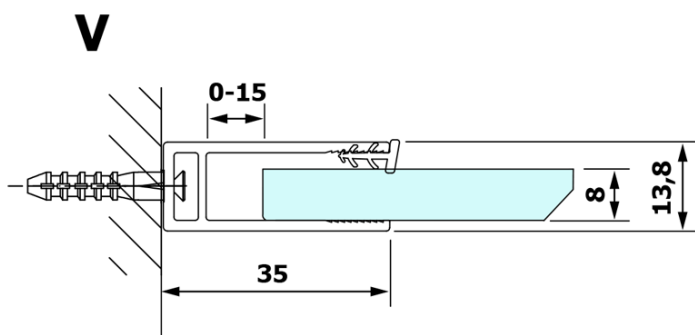

VARIO CHROME jednodílná sprchová zástěna k instalaci ke stěně, čiré sklo, 1000 mm

Objednací kód: GX1210GX1010

Základní informace

Značka: Gelco
Série: VARIO

Rozměry

Výška: 2000 mm
Hloubka: 1000 mm

Parametry

Barva profilu: Chrom - Leštěný hliník
Tvar: Jednostěnná pevná
Typ výplně: Čiré sklo
Úprava skla: Coated glass
Tloušťka skla: 8 mm
Hmotnost / ks: 47.0 kg
Balení: 2 ks
Záruka: 3 roky

VARIO CHROME jednodílná sprchová zástěna k instalaci ke stěně, čiré sklo, 1000 mm

Technický list

MODEL	A
GX1270	685-700
GX1280	785-800
GX1290	885-900
GX1210	985-1000

VARIO CHROME jednodílná sprchová zástěna k instalaci ke stěně, čiré sklo, 1000 mm

MODEL	A
GX1270	685-700
GX1280	785-800
GX1290	885-900
GX1210	985-1000
GX1211	1085-1100
GX1212	1185-1200
GX1213	1285-1300
GX1214	1385-1400