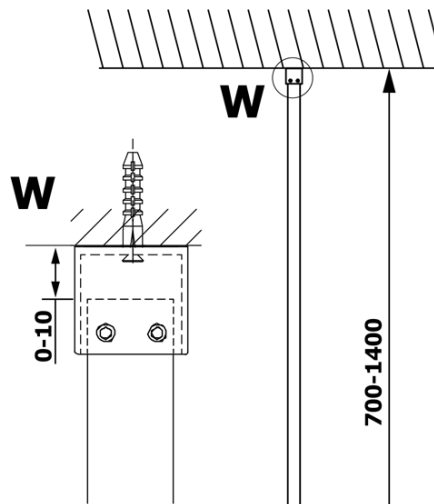

VARIO CHROME jednodílná sprchová zástěna k instalaci ke stěně, čiré sklo, 1000 mm

Objednací kód: GX1210GX1010

Základní informace

Značka: Gelco
Série: VARIO

Rozměry

Výška: 2000 mm
Hloubka: 1000 mm

Parametry

Barva profilu: Chrom - Leštěný hliník
Tvar: Jednostěnná pevná
Typ výplně: Čiré sklo
Úprava skla: Coated glass
Tloušťka skla: 8 mm
Hmotnost / ks: 47.0 kg
Balení: 2 ks
Záruka: 3 roky

VARIO CHROME jednodílná sprchová zástěna k instalaci ke stěně, čiré sklo, 1000 mm

Technický list

MODEL	A
GX1270	685-700
GX1280	785-800
GX1290	885-900
GX1210	985-1000

VARIO CHROME jednodílná sprchová zástěna k instalaci ke stěně, čiré sklo, 1000 mm

MODEL	A
GX1270	685-700
GX1280	785-800
GX1290	885-900
GX1210	985-1000
GX1211	1085-1100
GX1212	1185-1200
GX1213	1285-1300
GX1214	1385-1400