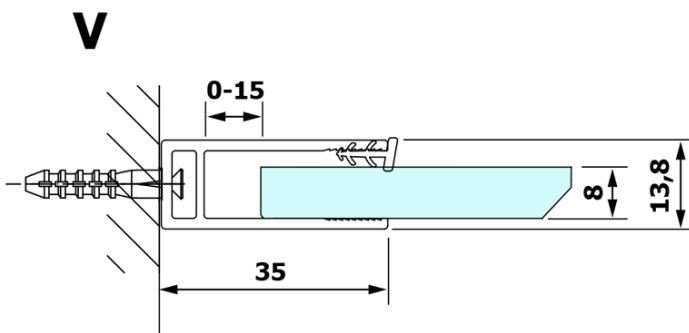

VARIO CHROME jednodílná sprchová zástěna k instalaci ke stěně, čiré sklo, 1000 mm

Objednací kód: GX1210GX1010

Základní informace

Značka: Gelco
Série: VARIO

Rozměry

Výška: 2000 mm
Hloubka: 1000 mm

Parametry

Barva profilu: Chrom - Leštěný hliník
Tvar: Jednostěnná pevná
Typ výplně: Čiré sklo
Úprava skla: Coated glass
Tloušťka skla: 8 mm
Hmotnost / ks: 47.0 kg
Balení: 2 ks
Záruka: 3 roky

VARIO CHROME jednodílná sprchová zástěna k instalaci ke stěně, čiré sklo, 1000 mm

Technický list

MODEL	A
GX1270	685-700
GX1280	785-800
GX1290	885-900
GX1210	985-1000

VARIO CHROME jednodílná sprchová zástěna k instalaci ke stěně, čiré sklo, 1000 mm

MODEL	A
GX1270	685-700
GX1280	785-800
GX1290	885-900
GX1210	985-1000
GX1211	1085-1100
GX1212	1185-1200
GX1213	1285-1300
GX1214	1385-1400