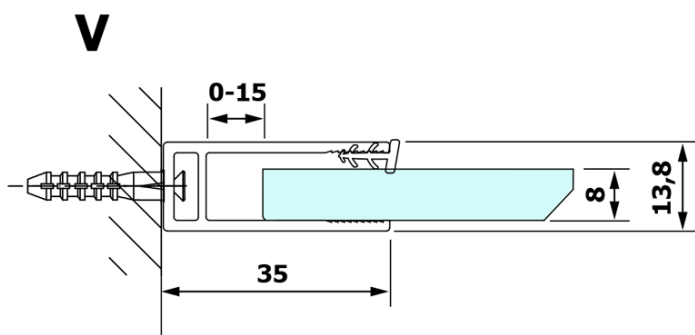

# VARIO CHROME jednodílná sprchová zástěna k instalaci ke stěně, čiré sklo, 800 mm

Objednací kód: GX1280GX1010

## Rozměry

Výška: 2000 mm  
Hloubka: 800 mm

## Parametry

Barva profilu: Chrom - Leštěný hliník  
Tvar: Jednotěnná pevná  
Typ výplně: Čiré sklo  
Úprava skla: Coated glass  
Tloušťka skla: 8 mm  
Hmotnost / ks: 41.0 kg  
Balení: 2 ks  
Záruka: 3 roky

**VARIO CHROME** jednodílná sprchová zástěna k instalaci ke stěně, čiré sklo, 800 mm

**Technický list**

MODEL	A
GX1270	685-700
GX1280	785-800
GX1290	885-900
GX1210	985-1000

**VARIO CHROME** jednodílná sprchová zástěna k instalaci ke stěně, čiré sklo, 800 mm