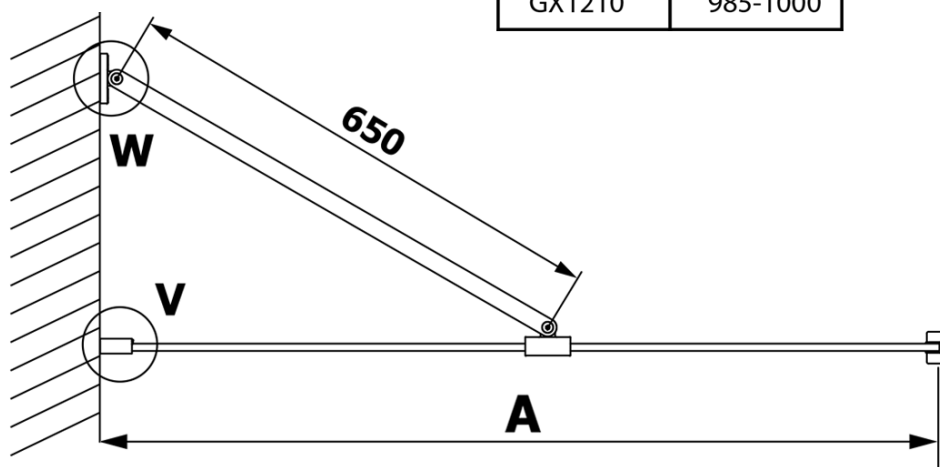

## Rozměry

Výška: 2000 mm  
Hloubka: 800 mm

## Parametry

Barva profilu: Chrom - Leštěný hliník  
Tvar: Jednotěnná pevná  
Typ výplně: Čiré sklo  
Úprava skla: Coated glass  
Tloušťka skla: 8 mm  
Hmotnost / ks: 41.0 kg  
Balení: 2 ks  
Záruka: 3 roky

**VARIO CHROME** jednodílná sprchová zástěna k instalaci ke stěně, čiré sklo, 800 mm

**Technický list**

MODEL	A
GX1270	685-700
GX1280	785-800
GX1290	885-900
GX1210	985-1000

**VARIO CHROME** jednodílná sprchová zástěna k instalaci ke stěně, čiré sklo, 800 mm