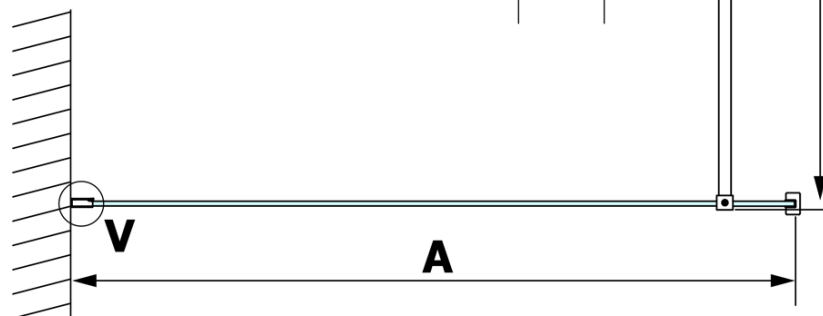

## Rozměry

Výška: 2000 mm  
Hloubka: 800 mm

## Parametry

Barva profilu: Chrom - Leštěný hliník  
Tvar: Jednotěnná pevná  
Typ výplně: Čiré sklo  
Úprava skla: Coated glass  
Tloušťka skla: 8 mm  
Hmotnost / ks: 41.0 kg  
Balení: 2 ks  
Záruka: 3 roky

**VARIO CHROME** jednodílná sprchová zástěna k instalaci ke stěně, čiré sklo, 800 mm

**Technický list**

MODEL	A
GX1270	685-700
GX1280	785-800
GX1290	885-900
GX1210	985-1000

**VARIO CHROME** jednodílná sprchová zástěna k instalaci ke stěně, čiré sklo, 800 mm

MODEL	A
GX1270	685-700
GX1280	785-800
GX1290	885-900
GX1210	985-1000
GX1211	1085-1100
GX1212	1185-1200
GX1213	1285-1300
GX1214	1385-1400