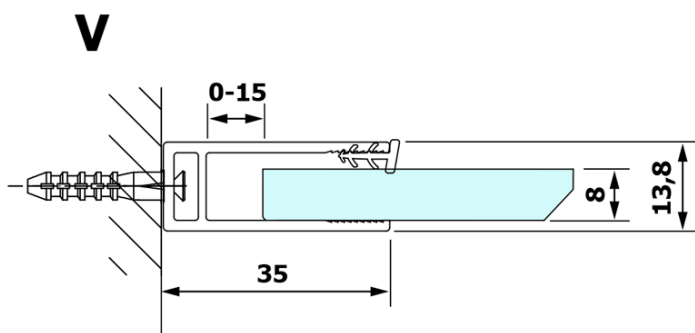

VARIO CHROME jednodílná sprchová zástěna k instalaci ke stěně, čiré sklo, 800 mm

Objednací kód: GX1280GX1010

Základní informace

Značka: Gelco
Série: VARIO

Rozměry

Výška: 2000 mm
Hloubka: 800 mm

Parametry

Barva profilu: Chrom - Leštěný hliník
Tvar: Jednotěnná pevná
Typ výplně: Čiré sklo
Úprava skla: Coated glass
Tloušťka skla: 8 mm
Hmotnost / ks: 41.0 kg
Balení: 2 ks
Záruka: 3 roky

VARIO CHROME jednodílná sprchová zástěna k instalaci ke stěně, čiré sklo, 800 mm

Technický list

MODEL	A
GX1270	685-700
GX1280	785-800
GX1290	885-900
GX1210	985-1000

VARIO CHROME jednodílná sprchová zástěna k instalaci ke stěně, čiré sklo, 800 mm

MODEL	A
GX1270	685-700
GX1280	785-800
GX1290	885-900
GX1210	985-1000
GX1211	1085-1100
GX1212	1185-1200
GX1213	1285-1300
GX1214	1385-1400