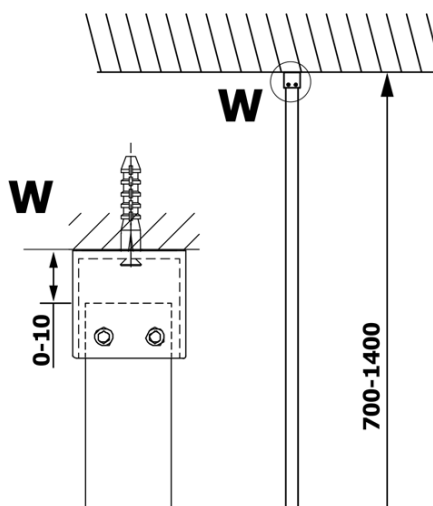

VARIO CHROME jednodílná sprchová zástěna k instalaci ke stěně, čiré sklo, 800 mm

Objednací kód: GX1280GX1010

Základní informace

Značka: Gelco
Série: VARIO

Rozměry

Výška: 2000 mm
Hloubka: 800 mm

Parametry

Barva profilu: Chrom - Leštěný hliník
Tvar: Jednotěnná pevná
Typ výplně: Čiré sklo
Úprava skla: Coated glass
Tloušťka skla: 8 mm
Hmotnost / ks: 41.0 kg
Balení: 2 ks
Záruka: 3 roky

VARIO CHROME jednodílná sprchová zástěna k instalaci ke stěně, čiré sklo, 800 mm

Technický list

MODEL	A
GX1270	685-700
GX1280	785-800
GX1290	885-900
GX1210	985-1000

VARIO CHROME jednodílná sprchová zástěna k instalaci ke stěně, čiré sklo, 800 mm

MODEL	A
GX1270	685-700
GX1280	785-800
GX1290	885-900
GX1210	985-1000
GX1211	1085-1100
GX1212	1185-1200
GX1213	1285-1300
GX1214	1385-1400