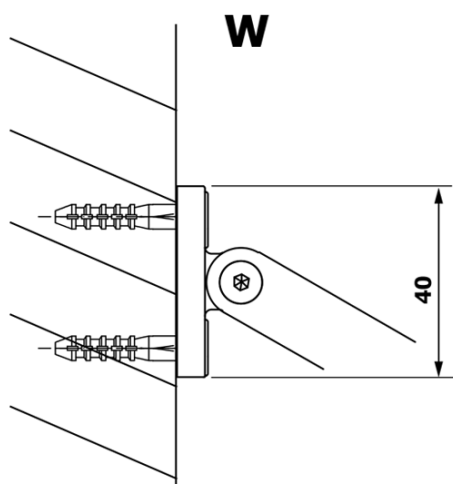

## Rozměry

Výška: 2000 mm  
Hloubka: 800 mm

## Parametry

Barva profilu: Chrom - Leštěný hliník  
Tvar: Jednotěnná pevná  
Typ výplně: Čiré sklo  
Úprava skla: Coated glass  
Tloušťka skla: 8 mm  
Hmotnost / ks: 41.0 kg  
Balení: 2 ks  
Záruka: 3 roky

**VARIO CHROME** jednodílná sprchová zástěna k instalaci ke stěně, čiré sklo, 800 mm

**Technický list**

MODEL	A
GX1270	685-700
GX1280	785-800
GX1290	885-900
GX1210	985-1000

**VARIO CHROME** jednodílná sprchová zástěna k instalaci ke stěně, čiré sklo, 800 mm