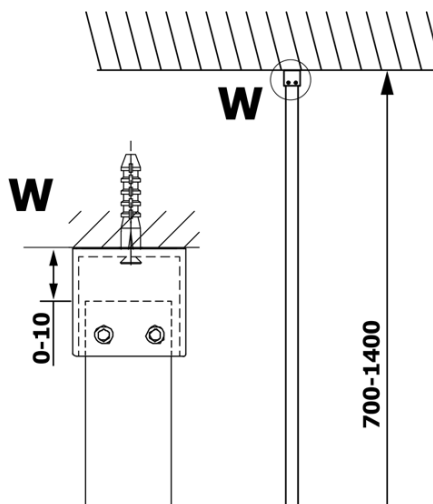

# VARIO CHROME jednodílná sprchová zástěna k instalaci ke stěně, čiré sklo, 800 mm

Objednací kód: GX1280GX1010

## Rozměry

Výška: 2000 mm  
Hloubka: 800 mm

## Parametry

Barva profilu: Chrom - Leštěný hliník  
Tvar: Jednotěnná pevná  
Typ výplně: Čiré sklo  
Úprava skla: Coated glass  
Tloušťka skla: 8 mm  
Hmotnost / ks: 41.0 kg  
Balení: 2 ks  
Záruka: 3 roky

**VARIO CHROME** jednodílná sprchová zástěna k instalaci ke stěně, čiré sklo, 800 mm

**Technický list**

MODEL	A
GX1270	685-700
GX1280	785-800
GX1290	885-900
GX1210	985-1000

**VARIO CHROME** jednodílná sprchová zástěna k instalaci ke stěně, čiré sklo, 800 mm