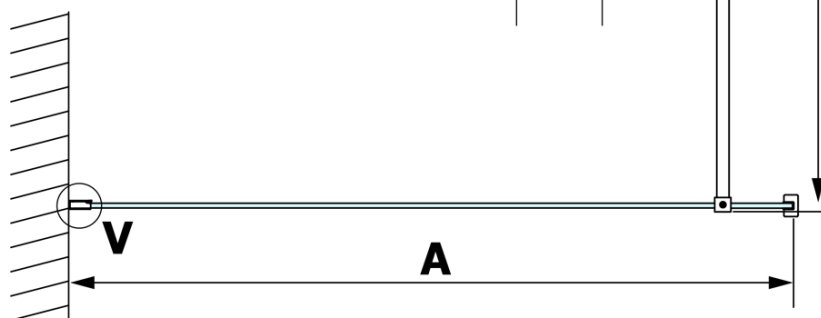

VARIO CHROME jednodílná sprchová zástěna k instalaci ke stěně, čiré sklo, 800 mm

Objednací kód: GX1280GX1010

Základní informace

Značka: Gelco
Série: VARIO

Rozměry

Výška: 2000 mm
Hloubka: 800 mm

Parametry

Barva profilu: Chrom - Leštěný hliník
Tvar: Jednotěnná pevná
Typ výplně: Čiré sklo
Úprava skla: Coated glass
Tloušťka skla: 8 mm
Hmotnost / ks: 41.0 kg
Balení: 2 ks
Záruka: 3 roky

VARIO CHROME jednodílná sprchová zástěna k instalaci ke stěně, čiré sklo, 800 mm

Technický list

MODEL	A
GX1270	685-700
GX1280	785-800
GX1290	885-900
GX1210	985-1000

VARIO CHROME jednodílná sprchová zástěna k instalaci ke stěně, čiré sklo, 800 mm

MODEL	A
GX1270	685-700
GX1280	785-800
GX1290	885-900
GX1210	985-1000
GX1211	1085-1100
GX1212	1185-1200
GX1213	1285-1300
GX1214	1385-1400