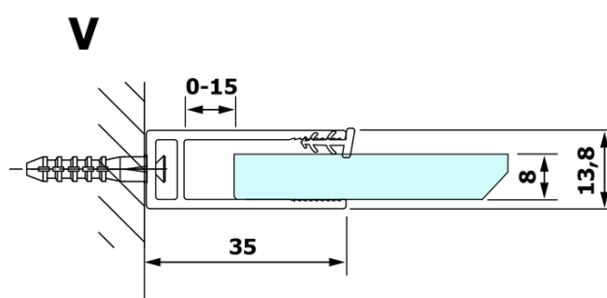

# VARIO CHROME jednodílná sprchová zástěna k instalaci ke stěně, čiré sklo, 800 mm

Objednací kód: GX1280GX1010

## Rozměry

Výška: 2000 mm  
Hloubka: 800 mm

## Parametry

Barva profilu: Chrom - Leštěný hliník  
Tvar: Jednotěnná pevná  
Typ výplně: Čiré sklo  
Úprava skla: Coated glass  
Tloušťka skla: 8 mm  
Hmotnost / ks: 41.0 kg  
Balení: 2 ks  
Záruka: 3 roky

**VARIO CHROME** jednodílná sprchová zástěna k instalaci ke stěně, čiré sklo, 800 mm

**Technický list**

MODEL	A
GX1270	685-700
GX1280	785-800
GX1290	885-900
GX1210	985-1000

**VARIO CHROME** jednodílná sprchová zástěna k instalaci ke stěně, čiré sklo, 800 mm