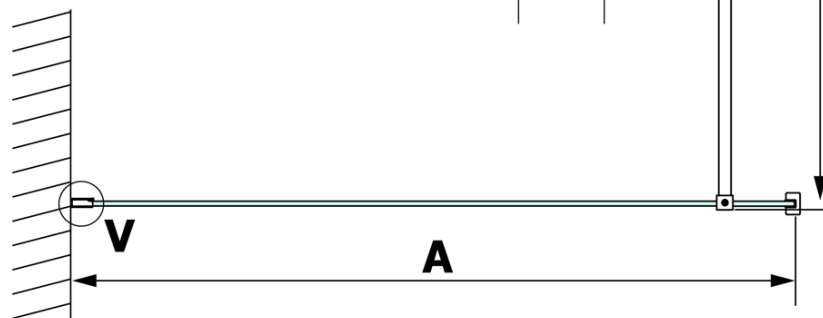

VARIO CHROME jednodílná sprchová zástěna k instalaci ke stěně, čiré sklo, 800 mm

Objednací kód: GX1280GX1010

Základní informace

Značka: Gelco
Série: VARIO

Rozměry

Výška: 2000 mm
Hloubka: 800 mm

Parametry

Barva profilu: Chrom - Leštěný hliník
Tvar: Jednotěnná pevná
Typ výplně: Čiré sklo
Úprava skla: Coated glass
Tloušťka skla: 8 mm
Hmotnost / ks: 41.0 kg
Balení: 2 ks
Záruka: 3 roky

VARIO CHROME jednodílná sprchová zástěna k instalaci ke stěně, čiré sklo, 800 mm

Technický list

MODEL	A
GX1270	685-700
GX1280	785-800
GX1290	885-900
GX1210	985-1000

VARIO CHROME jednodílná sprchová zástěna k instalaci ke stěně, čiré sklo, 800 mm

MODEL	A
GX1270	685-700
GX1280	785-800
GX1290	885-900
GX1210	985-1000
GX1211	1085-1100
GX1212	1185-1200
GX1213	1285-1300
GX1214	1385-1400