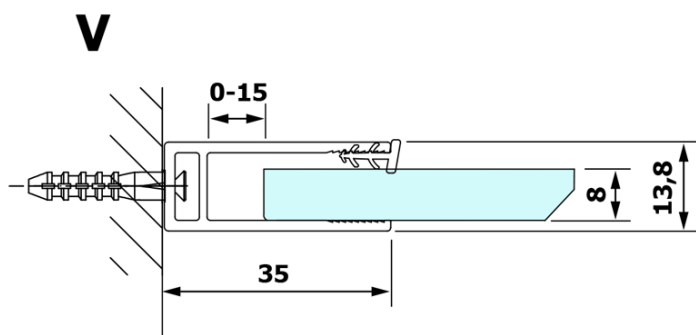

VARIO CHROME jednodílná sprchová zástěna k instalaci ke stěně, čiré sklo, 700 mm

Objednací kód: GX1270GX1010

Základní informace

Značka: Gelco
Série: VARIO

Rozměry

Výška: 2000 mm
Hloubka: 700 mm

Parametry

Barva profilu: Chrom - Leštěný hliník
Tvar: Jednotěnná pevná
Typ výplně: Čiré sklo
Úprava skla: Coated glass
Tloušťka skla: 8 mm
Hmotnost / ks: 34.0 kg
Balení: 2 ks
Záruka: 3 roky

Technický list

MODEL	A
GX1270	685-700
GX1280	785-800
GX1290	885-900
GX1210	985-1000

VARIO CHROME jednodílná sprchová zástěna k instalaci ke stěně, čiré sklo, 700 mm

MODEL	A
GX1270	685-700
GX1280	785-800
GX1290	885-900
GX1210	985-1000
GX1211	1085-1100
GX1212	1185-1200
GX1213	1285-1300
GX1214	1385-1400