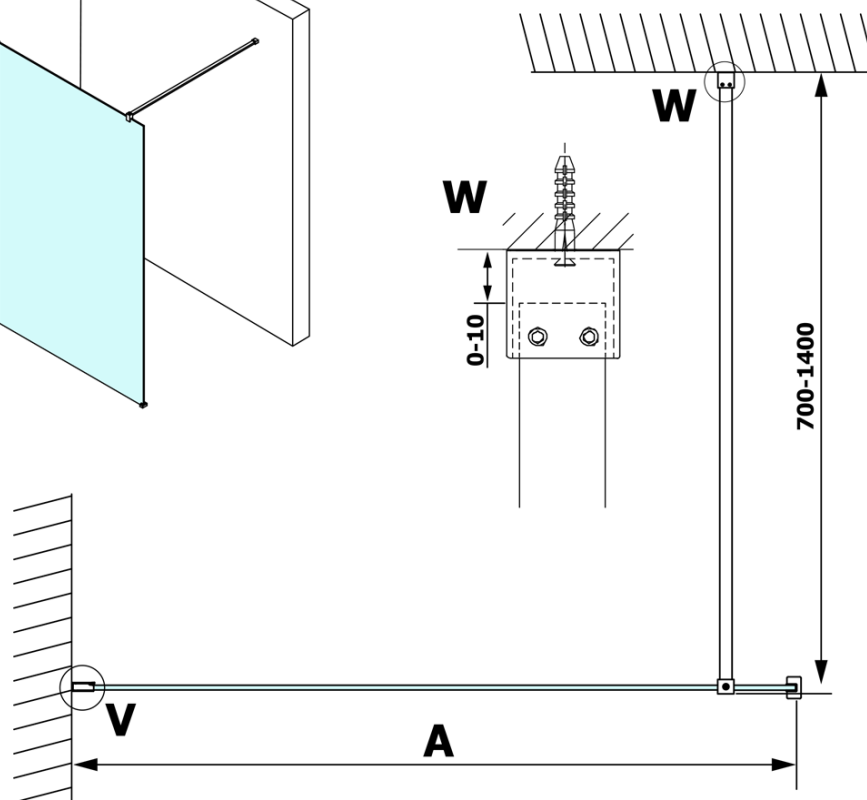

VARIO CHROME jednodílná sprchová zástěna k instalaci ke stěně, čiré sklo, 700 mm

Objednací kód: GX1270GX1010

Základní informace

Značka: Gelco
Série: VARIO

Rozměry

Výška: 2000 mm
Hloubka: 700 mm

Parametry

Barva profilu: Chrom - Leštěný hliník
Tvar: Jednotěnná pevná
Typ výplně: Čiré sklo
Úprava skla: Coated glass
Tloušťka skla: 8 mm
Hmotnost / ks: 34.0 kg
Balení: 2 ks
Záruka: 3 roky

Technický list

MODEL	A
GX1270	685-700
GX1280	785-800
GX1290	885-900
GX1210	985-1000

VARIO CHROME jednodílná sprchová zástěna k instalaci ke stěně, čiré sklo, 700 mm

MODEL	A
GX1270	685-700
GX1280	785-800
GX1290	885-900
GX1210	985-1000
GX1211	1085-1100
GX1212	1185-1200
GX1213	1285-1300
GX1214	1385-1400