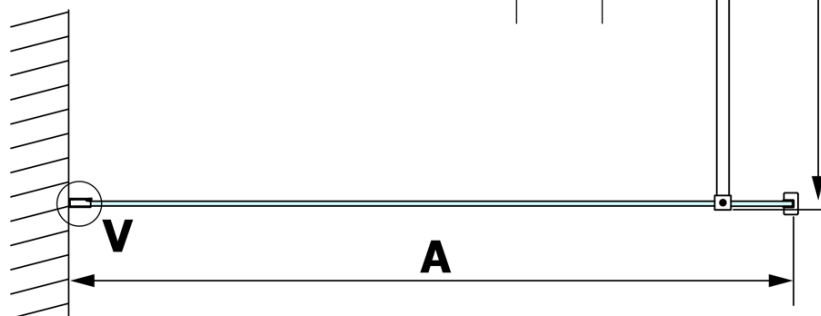

VARIO CHROME jednodílná sprchová zástěna k instalaci ke stěně, čiré sklo, 700 mm

Objednací kód: GX1270GX1010

Základní informace

Značka: Gelco
Série: VARIO

Rozměry

Výška: 2000 mm
Hloubka: 700 mm

Parametry

Barva profilu: Chrom - Leštěný hliník
Tvar: Jednotěnná pevná
Typ výplně: Čiré sklo
Úprava skla: Coated glass
Tloušťka skla: 8 mm
Hmotnost / ks: 34.0 kg
Balení: 2 ks
Záruka: 3 roky

Technický list

| MODEL | A |
|--------|----------|
| GX1270 | 685-700 |
| GX1280 | 785-800 |
| GX1290 | 885-900 |
| GX1210 | 985-1000 |

VARIO CHROME jednodílná sprchová zástěna k instalaci ke stěně, čiré sklo, 700 mm

| MODEL | A |
|--------|-----------|
| GX1270 | 685-700 |
| GX1280 | 785-800 |
| GX1290 | 885-900 |
| GX1210 | 985-1000 |
| GX1211 | 1085-1100 |
| GX1212 | 1185-1200 |
| GX1213 | 1285-1300 |
| GX1214 | 1385-1400 |