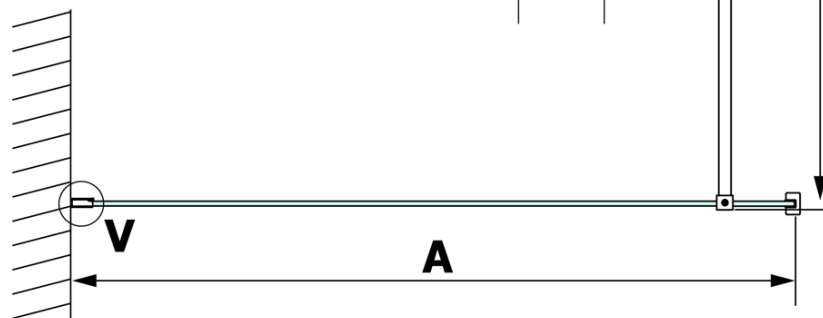

## Rozměry

Výška: 2000 mm  
Hloubka: 700 mm

## Parametry

Barva profilu: Chrom - Leštěný hliník  
Tvar: Jednotěnná pevná  
Typ výplně: Čiré sklo  
Úprava skla: Coated glass  
Tloušťka skla: 8 mm  
Hmotnost / ks: 34.0 kg  
Balení: 2 ks  
Záruka: 3 roky

**Technický list**

| MODEL  | A        |
|--------|----------|
| GX1270 | 685-700  |
| GX1280 | 785-800  |
| GX1290 | 885-900  |
| GX1210 | 985-1000 |

**VARIO CHROME** jednodílná sprchová zástěna k instalaci ke stěně, čiré sklo, 700 mm