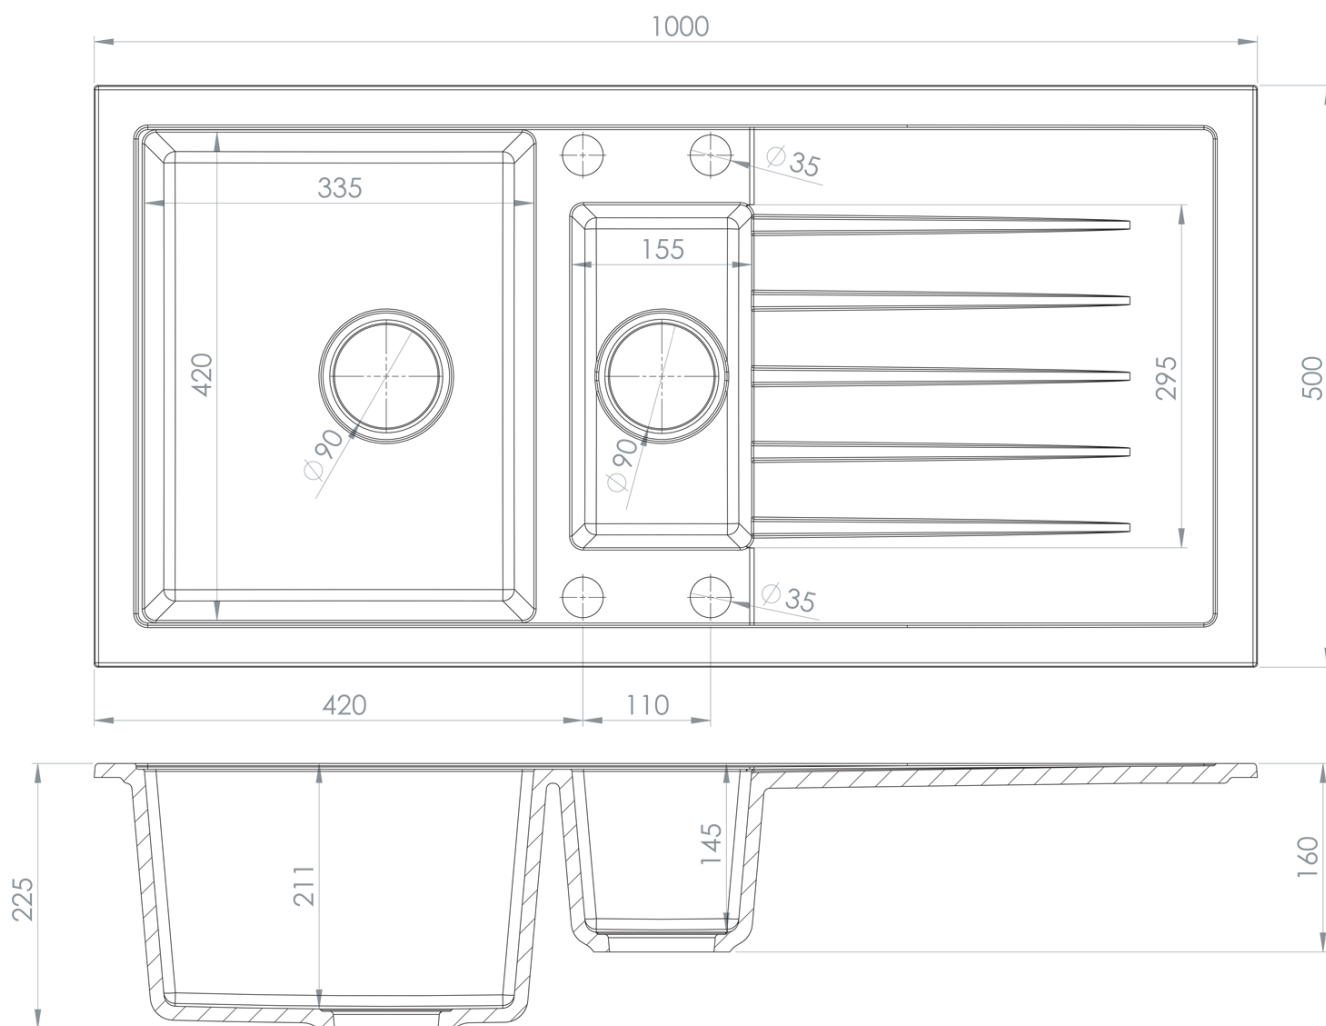

Granitový vestavný dřez s odkapem a vaničkou, 100x50cm, béžová

 **SAPHO**

Objednací kód: GR1332

Základní informace

Značka: Sapho

Rozměry

Šířka: 1000 mm

Výška: 160 mm

Hloubka: 500 mm

Parametry

Barva: Béžová

Materiál: Granit

Instalace: Horní montáž

Otvor pro baterii: 1 otvor

Přepad: ANO

Tvar: Obdélník

Minimální šířka dřezové
skříňky: 800 mm

Odkládací plocha: Vlevo/Vpravo otočením dřezu

Balení obsahuje: Výpust, sifon s odbočkou na myčku/pračku,
Šablona pro výřez

Hmotnost / ks: 20.9 kg

Balení: 1 ks

Záruka: 2 roky

Technický list

Granitový vestavný dřez s odkapem a vaničkou,
100x50cm, béžová

SAPHO