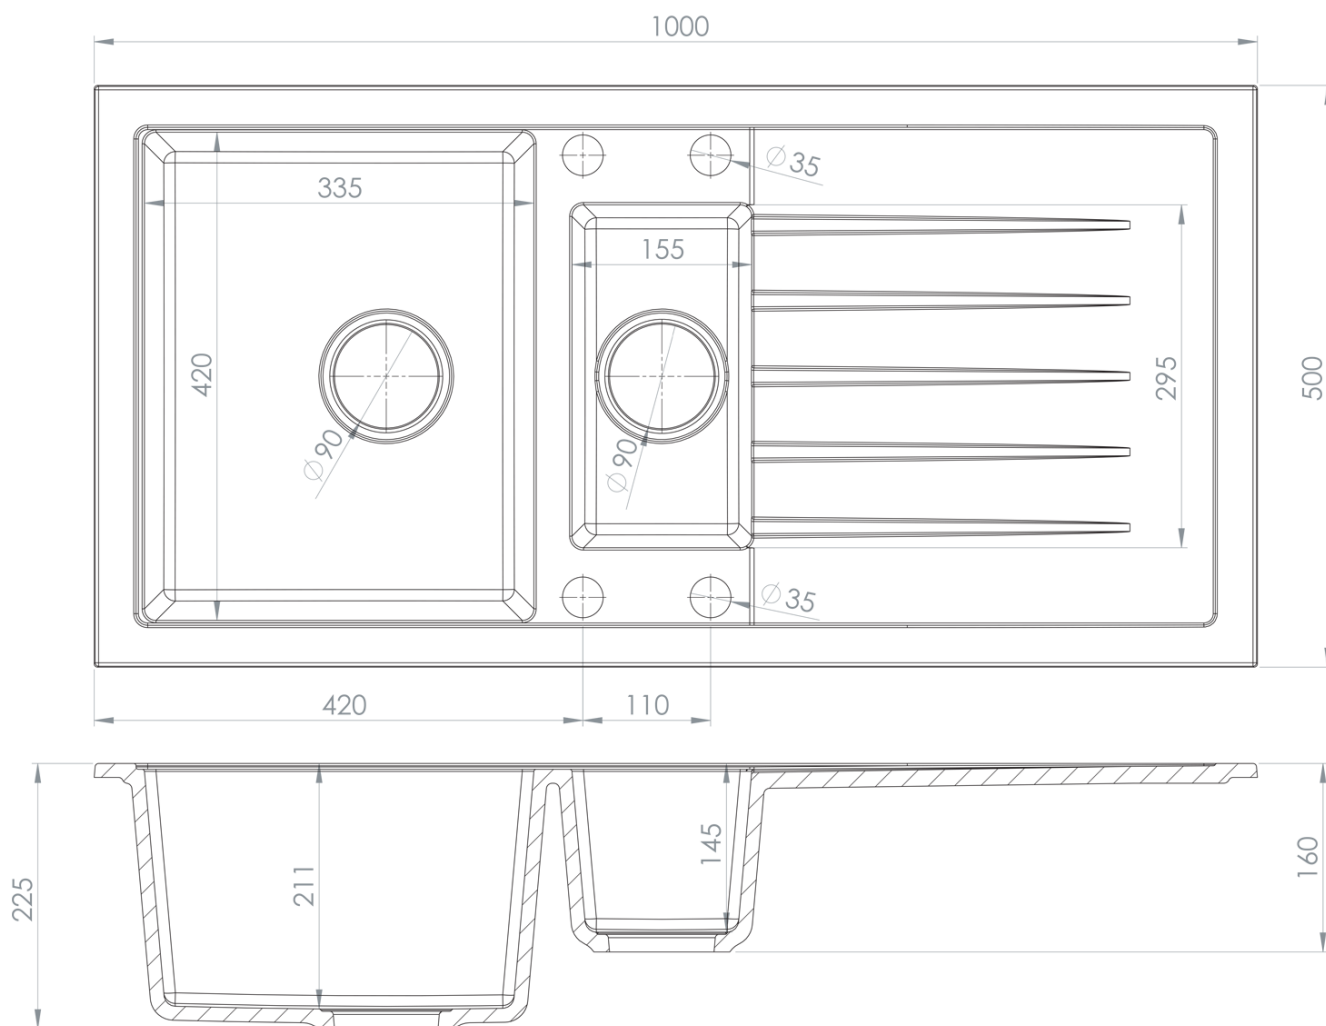

## Rozměry

Šířka: 1000 mm

Výška: 160 mm

Hloubka: 500 mm

## Parametry

Záruka: 2 roky

Barva: Béžová

Materiál: Granit

Instalace: Horní montáž

Otvor pro baterii: 1 otvor

Přepad: ANO

Tvar: Obdélník

Minimální šířka dřezové  
skříňky: 800 mm

Odkládací plocha: Vlevo/Vpravo otočením dřezu

Balení obsahuje: Sifon s odbočkou na myčku/pračku, Šablona  
pro výřez, Výpust bez excentrického  
ovládání

Hmotnost / ks: 20.9 kg

## Technický list

Granitový vestavný dřez s odkapem a vaničkou,  
100x50cm, béžová

SAPHO