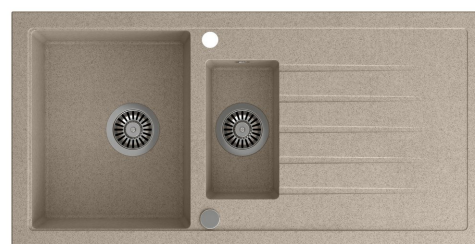

Granitový vestavný dřez s odkapem a vaničkou, 100x50cm, béžová

 **SAPHO**

Objednací kód: GR1332

Základní informace

Značka: Sapho

Rozměry

Šířka: 1000 mm

Výška: 160 mm

Hloubka: 500 mm

Parametry

Barva: Béžová

Materiál: Granit

Instalace: Horní montáž

Otvor pro baterii: 1 otvor

Přepad: ANO

Tvar: Obdélník

Minimální šířka dřezové
skříňky: 800 mm

Odkládací plocha: Vlevo/Vpravo otočením dřezu

Balení obsahuje: Výpust, sifon s odbočkou na myčku/pračku,
Šablona pro výřez

Hmotnost / ks: 20.9 kg

Balení: 1 ks

Záruka: 2 roky

Technický list

Granitový vestavný dřez s odkapem a vaničkou,
100x50cm, béžová

SAPHO