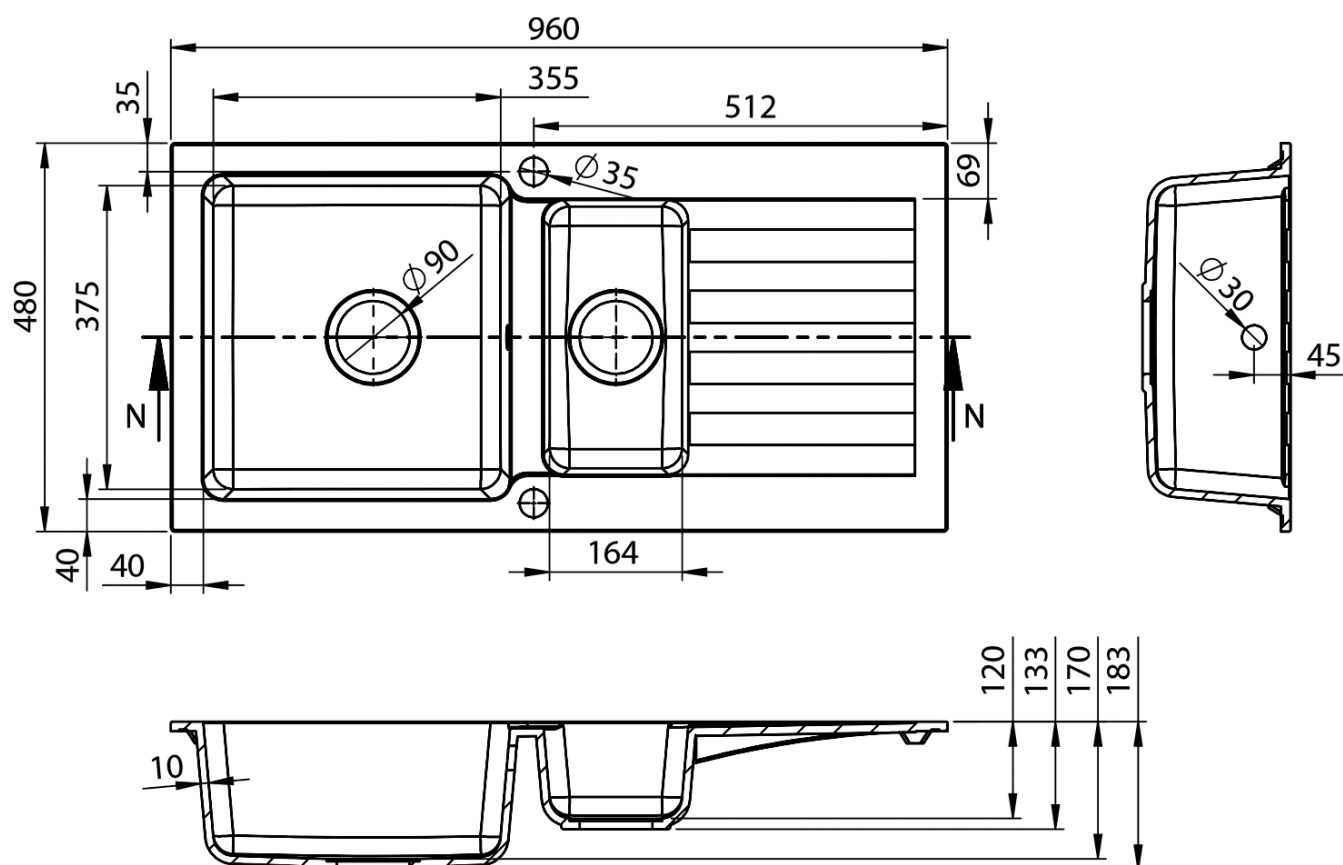

## Rozměry

Šířka: 960 mm

Výška: 183 mm

Hloubka: 480 mm

## Parametry

Barva: Béžová

Materiál: Granit

Instalace: Horní montáž

Otvor pro baterii: 1 otvor

Přepad: ANO

Tvar: Obdélník

Minimální šířka dřezové  
skříňky: 800 mm

Odkládací plocha: Vlevo/Vpravo otočením dřezu

Balení obsahuje: Výpust, sifon s odbočkou na myčku/pračku,  
Šablona pro výřez

Hmotnost / ks: 20.9 kg

Balení: 1 ks

Záruka: 2 roky

Granitový vestavný dřez s odkapem a vaničkou,  
96x48cm, béžová

Technický list

Granitový vestavný dřez s odkapem a vaničkou,  
96x48cm, béžová

SAPHO