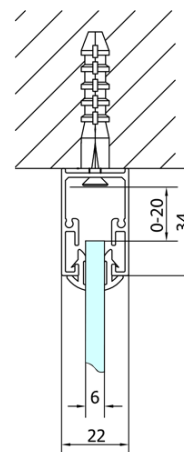

DEEP obdélníkový sprchový kout 1600x750mm L/P varianta, čiré sklo

Objednací kód: MD1616MD3116

Základní informace

Značka: Polysan

Série: DEEP

Rozměry

Šířka: 1600 mm

Výška: 1650 mm

Hloubka: 750 mm

Parametry

Záruka: 2 roky

Hmotnost / ks: 56 kg

Balení: 2 ks

Barva profilu: Chrom

Tvar: Obdélníkové zástěny

Typ otevírání: Posuvné

Směr otevírání: Univerzální

Šířka vstupu: 680 mm

Typ výplně: Čiré sklo

Tloušťka skla: 6 mm

Doporučujeme přikoupit

1 ks Vanová souprava, click-clack, délka 1200mm, zátka 72mm, chrom (Objednací kód: 71858)

1 ks DEEP hluboká sprchová vanička, obdélník 160x75x26cm, bílá (Objednací kód: 72385)

DEEP obdélníkový sprchový kout 1600x750mm L/P varianta, čiré sklo

Technický list

MODEL	A	B	C
MD1116	1090-1130	~480	~430
MD1216	1190-1230	~530	~480
MD1316	1290-1330	~580	~530
MD1416	1390-1430	~630	~580
MD1516	1490-1530	~680	~630
MD1616	1590-1630	~730	~680