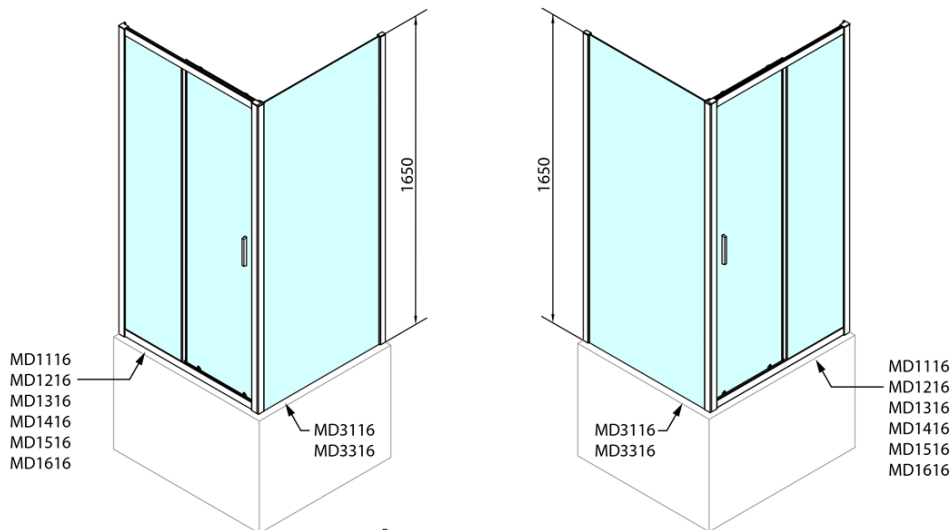

DEEP obdélníkový sprchový kout 1600x750mm L/P varianta, čiré sklo

Objednací kód: MD1616MD3116

Základní informace

Značka: Polysan

Série: DEEP

Rozměry

Šířka: 1600 mm

Výška: 1650 mm

Hloubka: 750 mm

Parametry

Záruka: 2 roky

Hmotnost / ks: 56 kg

Balení: 2 ks

Barva profilu: Chrom

Tvar: Obdélníkové zástěny

Typ otevírání: Posuvné

Směr otevírání: Univerzální

Šířka vstupu: 680 mm

Typ výplně: Čiré sklo

Tloušťka skla: 6 mm

Doporučujeme přikoupit

1 ks Vanová souprava, click-clack, délka 1200mm, zátka 72mm, chrom (Objednací kód: 71858)

1 ks DEEP hluboká sprchová vanička, obdélník 160x75x26cm, bílá (Objednací kód: 72385)

DEEP obdélníkový sprchový kout 1600x750mm L/P varianta, čiré sklo

Technický list

MODEL	A	B	C
MD1116	1090-1130	~480	~430
MD1216	1190-1230	~530	~480
MD1316	1290-1330	~580	~530
MD1416	1390-1430	~630	~580
MD1516	1490-1530	~680	~630
MD1616	1590-1630	~730	~680