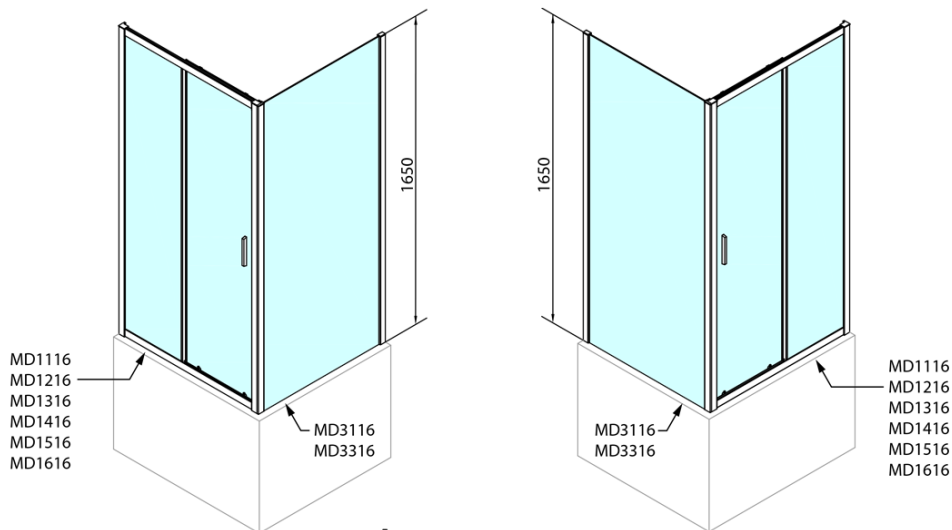

DEEP obdélníkový sprchový kout 1600x750mm L/P varianta, čiré sklo

Technický list

MODEL	A	B	C
MD1116	1090-1130	~480	~430
MD1216	1190-1230	~530	~480
MD1316	1290-1330	~580	~530
MD1416	1390-1430	~630	~580
MD1516	1490-1530	~680	~630
MD1616	1590-1630	~730	~680

MODEL	D
MD3116	730-750
MD3316	880-900