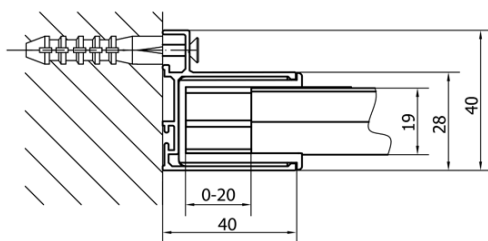

DEEP obdélníkový sprchový kout 1600x750mm L/P varianta, čiré sklo

Technický list

MODEL	A	B	C
MD1116	1090-1130	~480	~430
MD1216	1190-1230	~530	~480
MD1316	1290-1330	~580	~530
MD1416	1390-1430	~630	~580
MD1516	1490-1530	~680	~630
MD1616	1590-1630	~730	~680

MODEL	D
MD3116	730-750
MD3316	880-900