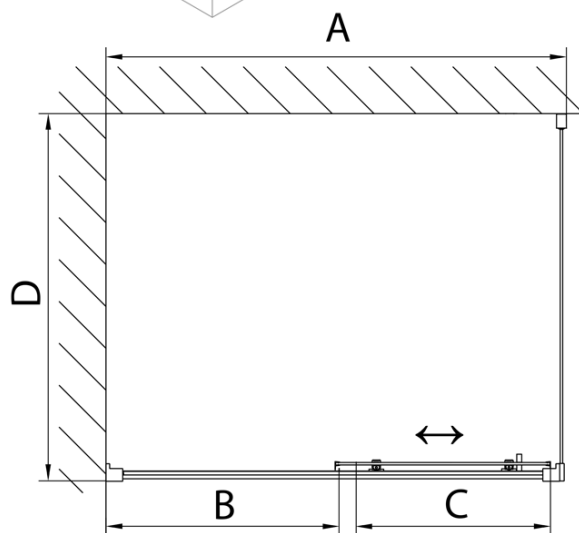

DEEP obdélníkový sprchový kout 1600x750mm L/P varianta, čiré sklo

Objednací kód: MD1616MD3116

Základní informace

Značka: Polysan

Série: DEEP

Rozměry

Šířka: 1600 mm

Výška: 1650 mm

Hloubka: 750 mm

Parametry

Záruka: 2 roky

Hmotnost / ks: 56 kg

Balení: 2 ks

Barva profilu: Chrom

Tvar: Obdélníkové zástěny

Typ otevírání: Posuvné

Směr otevírání: Univerzální

Šířka vstupu: 680 mm

Typ výplně: Čiré sklo

Tloušťka skla: 6 mm

Doporučujeme přikoupit

1 ks Vanová souprava, click-clack, délka 1200mm, zátka 72mm, chrom (Objednací kód: 71858)

1 ks DEEP hluboká sprchová vanička, obdélník 160x75x26cm, bílá (Objednací kód: 72385)

DEEP obdélníkový sprchový kout 1600x750mm L/P varianta, čiré sklo

Technický list

MODEL	A	B	C
MD1116	1090-1130	~480	~430
MD1216	1190-1230	~530	~480
MD1316	1290-1330	~580	~530
MD1416	1390-1430	~630	~580
MD1516	1490-1530	~680	~630
MD1616	1590-1630	~730	~680