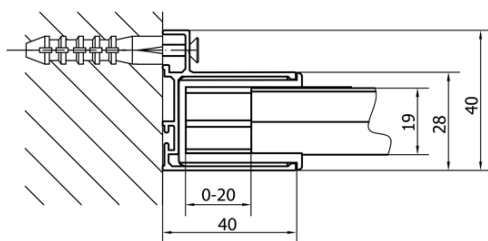

DEEP obdélníkový sprchový kout 1600x750mm L/P varianta, čiré sklo

Objednací kód: MD1616MD3116

Základní informace

Značka: Polysan

Série: DEEP

Rozměry

Šířka: 1600 mm

Výška: 1650 mm

Hloubka: 750 mm

Parametry

Záruka: 2 roky

Hmotnost / ks: 56 kg

Balení: 2 ks

Barva profilu: Chrom

Tvar: Obdélníkové zástěny

Typ otevírání: Posuvné

Směr otevírání: Univerzální

Šířka vstupu: 680 mm

Typ výplně: Čiré sklo

Tloušťka skla: 6 mm

Doporučujeme přikoupit

1 ks Vanová souprava, click-clack, délka 1200mm, zátka 72mm, chrom (Objednací kód: 71858)

1 ks DEEP hluboká sprchová vanička, obdélník 160x75x26cm, bílá (Objednací kód: 72385)

DEEP obdélníkový sprchový kout 1600x750mm L/P varianta, čiré sklo

Technický list

MODEL	A	B	C
MD1116	1090-1130	~480	~430
MD1216	1190-1230	~530	~480
MD1316	1290-1330	~580	~530
MD1416	1390-1430	~630	~580
MD1516	1490-1530	~680	~630
MD1616	1590-1630	~730	~680