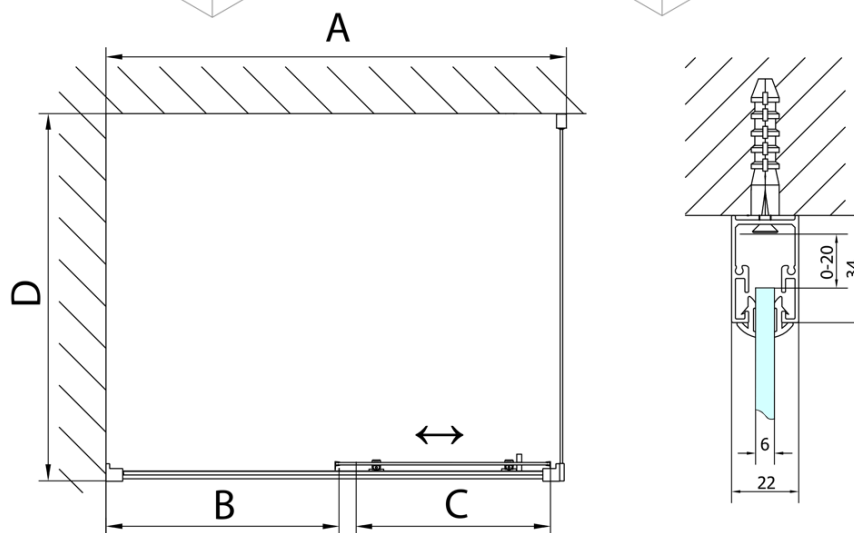

DEEP obdélníkový sprchový kout 1600x750mm L/P varianta, čiré sklo

Technický list

MODEL	A	B	C
MD1116	1090-1130	~480	~430
MD1216	1190-1230	~530	~480
MD1316	1290-1330	~580	~530
MD1416	1390-1430	~630	~580
MD1516	1490-1530	~680	~630
MD1616	1590-1630	~730	~680

MODEL	D
MD3116	730-750
MD3316	880-900