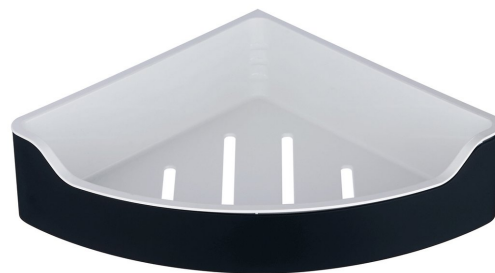

SAMBA rohová polička do sprchy, 218x63x218mm, černá

Objednací kód: SB209

Základní informace

Značka: Aqualine

Série: SAMBA

Rozměry

Délka: 300 mm

Šířka: 300 mm

Výška: 63 mm

Hloubka: 218 mm

Parametry

Záruka: 2 roky

Hmotnost / ks: 0.93 kg

Barva: Černá

Materiál: Nerez, Plast

Tvar: Kruhové

Druh: Polička: rohová

Instalace: Vrtání