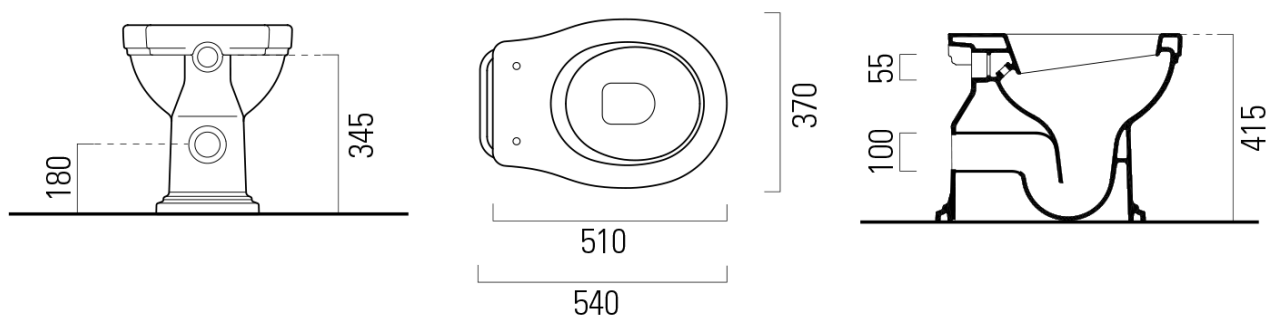

## Rozměry

Šířka: 370 mm  
Výška: 415 mm  
Hloubka: 540 mm

## Parametry

Záruka: 2 roky  
Barva: Bílá  
Materiál: Keramika  
Technologie splachování: Standard  
Objem splachovací vody: 4 l / 6 l  
Tvar: Retro  
Ostatní: Odpad zadní  
Balení neobsahuje: Kotvící sada, WC sedátko  
Hmotnost / ks: 43.4 kg  
Balení: 3 ks

## Doporučujeme přikoupit

1 ks CLASSIC WC sedátko, Soft Close, Quick Release, bílá/bronz (Objednací kód: MSB87CN11)

1 ks Kotvící šrouby, bronz (Objednací kód: FVBBO)

Technický list