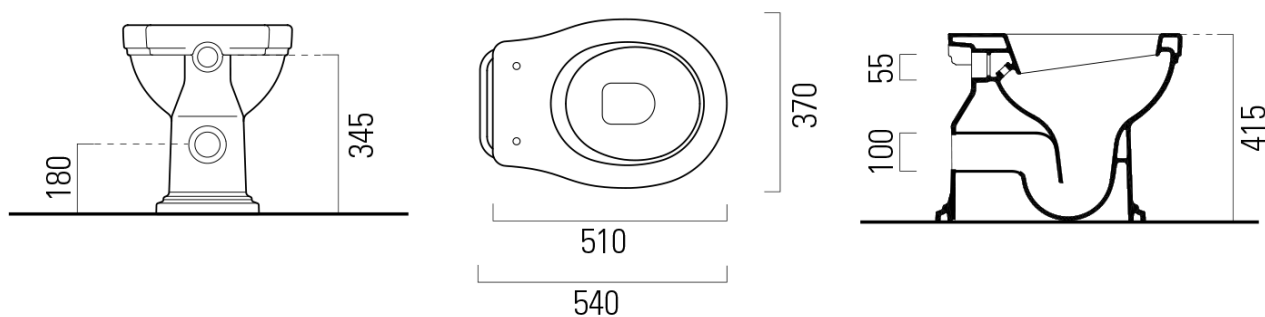

## Rozměry

Šířka: 370 mm  
Výška: 415 mm  
Hloubka: 540 mm

## Parametry

Barva: Bílá  
Materiál: Keramika  
Technologie splachování: Standard  
Objem splachovací vody: Splachování 4,5 l  
Tvar: Retro  
Výbava: Odpad zadní  
Balení neobsahuje: Montážní sada, WC sedátko  
Hmotnost / ks: 43.4 kg  
Balení: 3 ks  
Záruka: 2 roky

## Doporučujeme přikoupit

1 ks CLASSIC WC sedátko, Soft Close, Quick Release, bílá/bronz (Objednací kód: MSB87CN11)

1 ks Kotvicí šrouby, bronz (Objednací kód: FVBBO)

Technický list