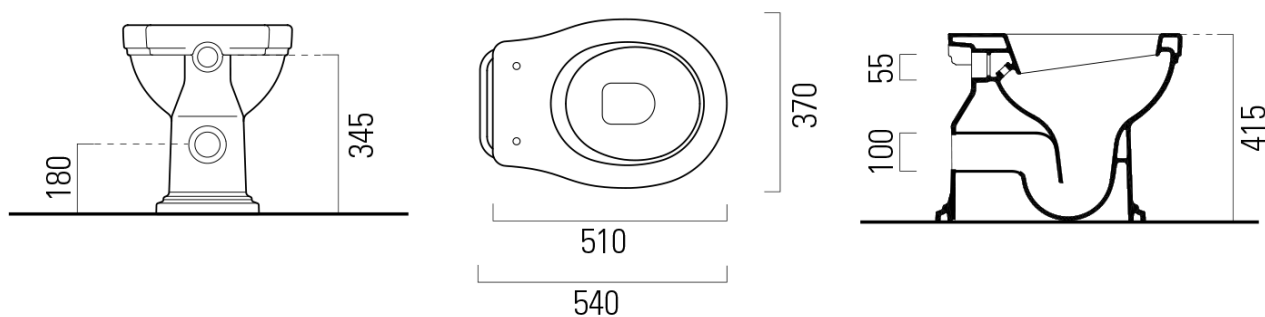

Technický list