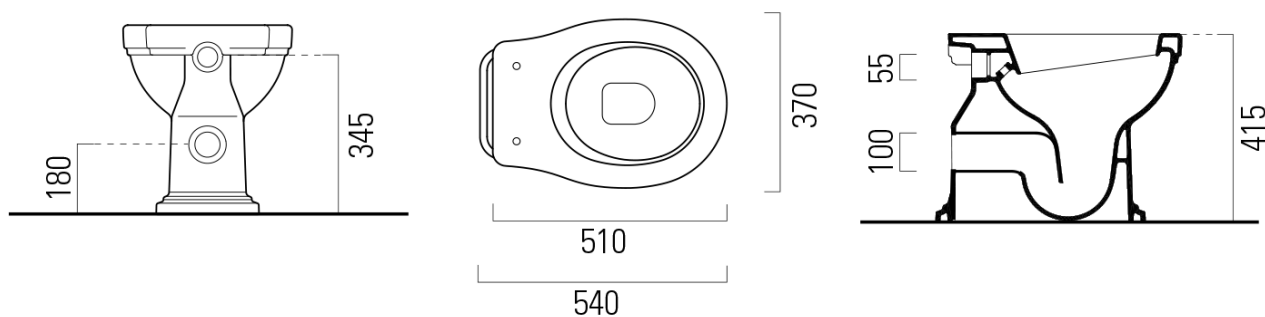

CLASSIC WC mísa s nádržkou, zadní odpad, bílá-bronz

GSI[®]
ceramica

Objednací kód: WCSET24-CLASSIC-ZO

Základní informace

Značka: GSI
Série: CLASSIC

Rozměry

Šířka: 370 mm
Výška: 415 mm
Hloubka: 540 mm

Parametry

Barva: Bílá
Materiál: Keramika
Technologie splachování: Standard
Objem splachovací vody: 4 l / 6 l
Tvar: Retro
Ostatní: Odpad zadní
Balení neobsahuje: Kotvící sada, WC sedátko
Hmotnost / ks: 43.4 kg
Balení: 3 ks
Záruka: 2 roky

Doporučujeme přikoupit

1 ks CLASSIC WC sedátko, Soft Close, Quick Release, bílá/bronz (Objednací kód: MSB87CN11)

1 ks Kotvící šrouby, bronz (Objednací kód: FVBBO)

Technický list

CLASSIC WC mísa s nádržkou, zadní odpad, bílá-bronz