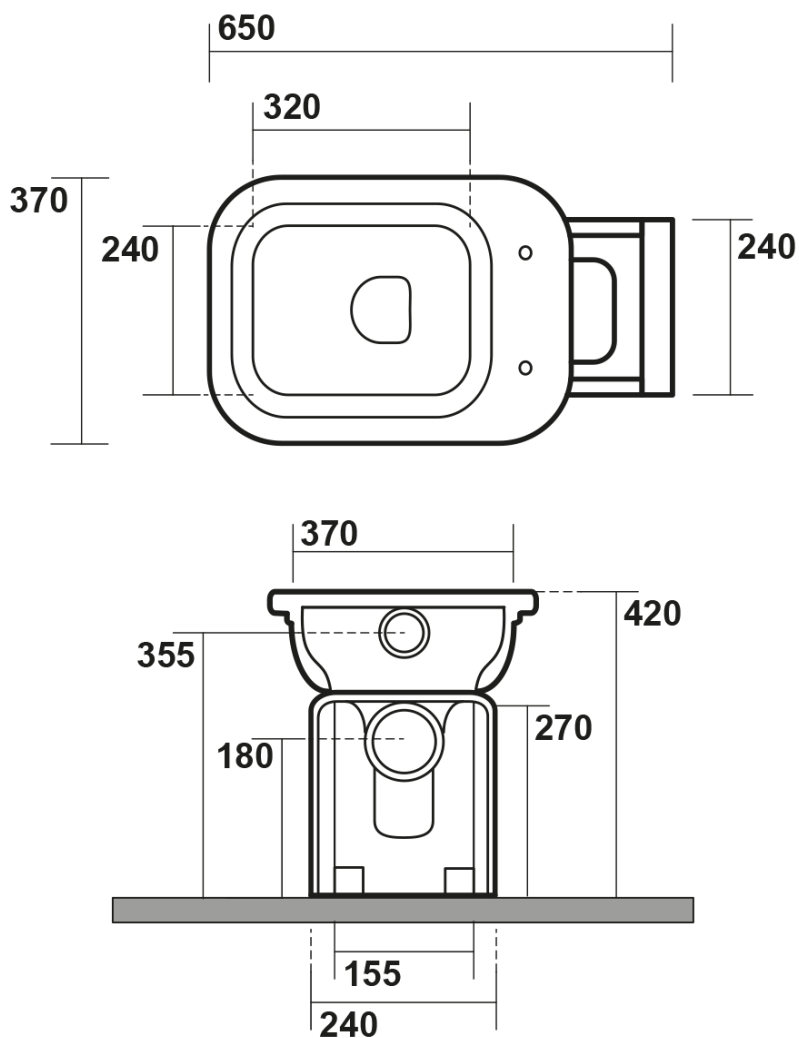

WALDORF WC mísa s nádržkou, spodní/zadní odpad, bílá-chrom

KERASAN

Objednací kód: WCSET19-WALDORF

Základní informace

Značka: Kerasan
Série: WALDORF

Rozměry

Šířka: 370 mm
Výška: 420 mm
Hloubka: 650 mm

Parametry

Barva: Bílá
Materiál: Keramika
Technologie
splachování: Standard
Objem splachovací
vody: Splachování 6 l
Tvar: Retro
Výbava: Odpad spodní, Odpad zadní
Balení neobsahuje: Montážní sada, WC sedátko
Hmotnost / ks: 43.71 kg
Balení: 4 ks
Záruka: 2 roky

Doporučujeme přikoupit

- 1 ks WALDORF WC sedátko, Soft Close, bílá/chrom (Objednací kód: 418801)
- 1 ks MAK10 kotvicí sada pro WC mísy, vrut 6,0x80, bílá (Objednací kód: 40024)

Technický list

**WALDORF WC mísa s nádržkou, spodní/zadní
odpad, bílá-chrom**