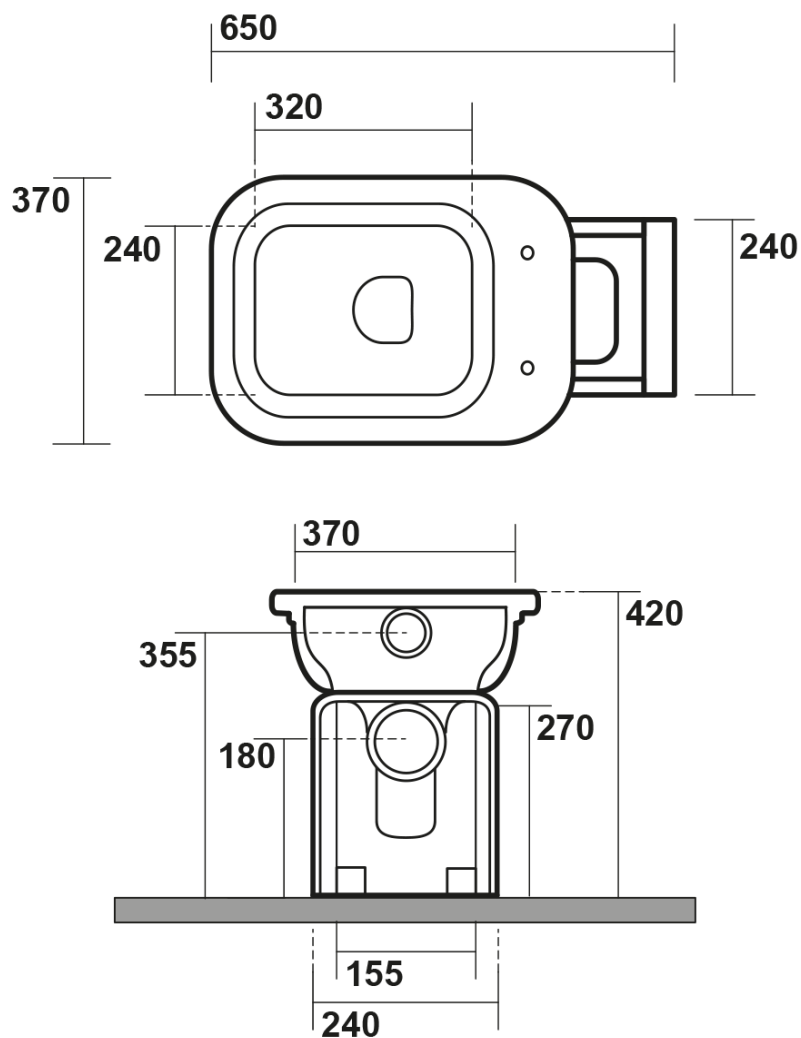

# WALDORF WC mísa s nádržkou, spodní/zadní odpad, bílá-chrom

KERASAN

Objednací kód: WCSET19-WALDORF

## Rozměry

Šířka: 370 mm  
Výška: 420 mm  
Hloubka: 650 mm

## Parametry

Barva: Bílá  
Materiál: Keramika  
Technologie  
splachování: Standard  
Objem splachovací  
vody: Splachování 6 l  
Tvar: Retro  
Výbava: Odpad spodní, Odpad zadní  
Balení neobsahuje: Montážní sada, WC sedátko  
Hmotnost / ks: 43.71 kg  
Balení: 4 ks  
Záruka: 2 roky

## Doporučujeme přikoupit

- 1 ks WALDORF WC sedátko, Soft Close, bílá/chrom (Objednací kód: 418801)
- 1 ks MAK10 kotvicí sada pro WC mísy, vrut 6,0x80, bílá (Objednací kód: 40024)

Technický list

**WALDORF WC mísa s nádržkou, spodní/zadní  
odpad, bílá-chrom**