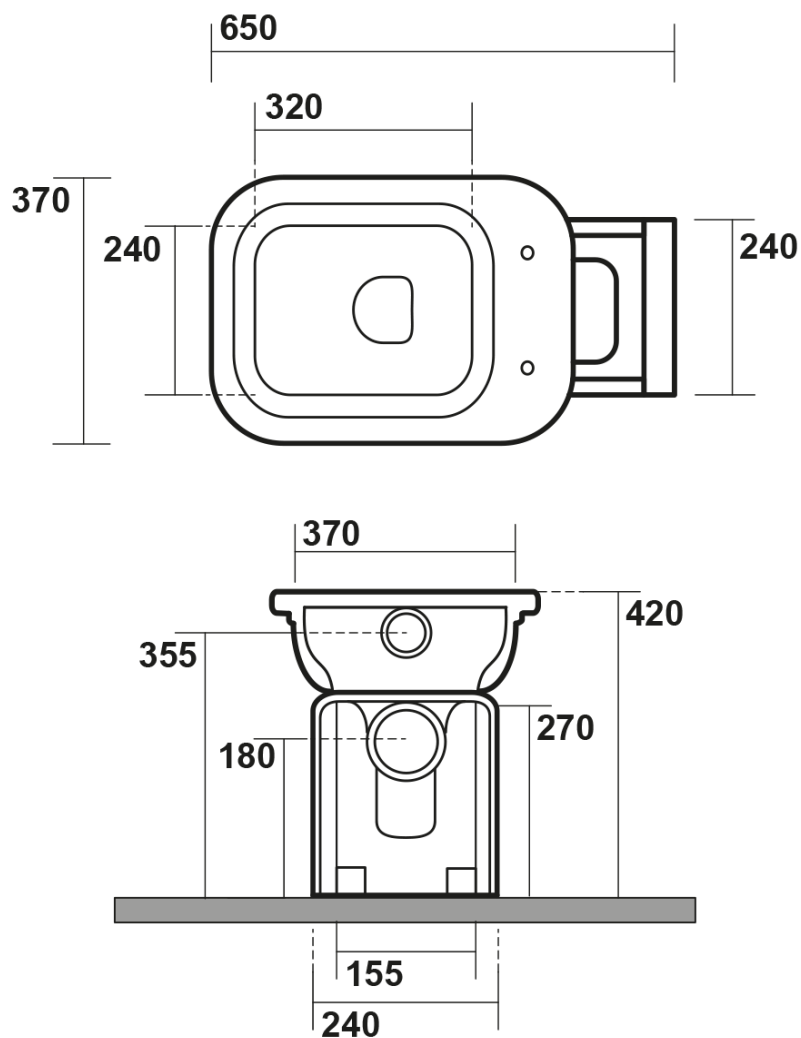

Technický list