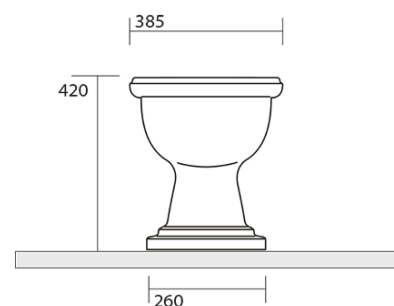

RETRO WC mísa s nádržkou, spodní odpad, bílá- chrom

KERASAN

Technický list