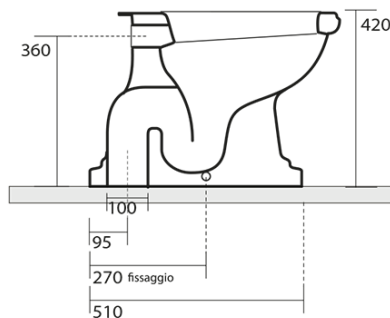

RETRO WC mísa s nádržkou, spodní odpad, bílá- chrom

KERASAN

Technický list