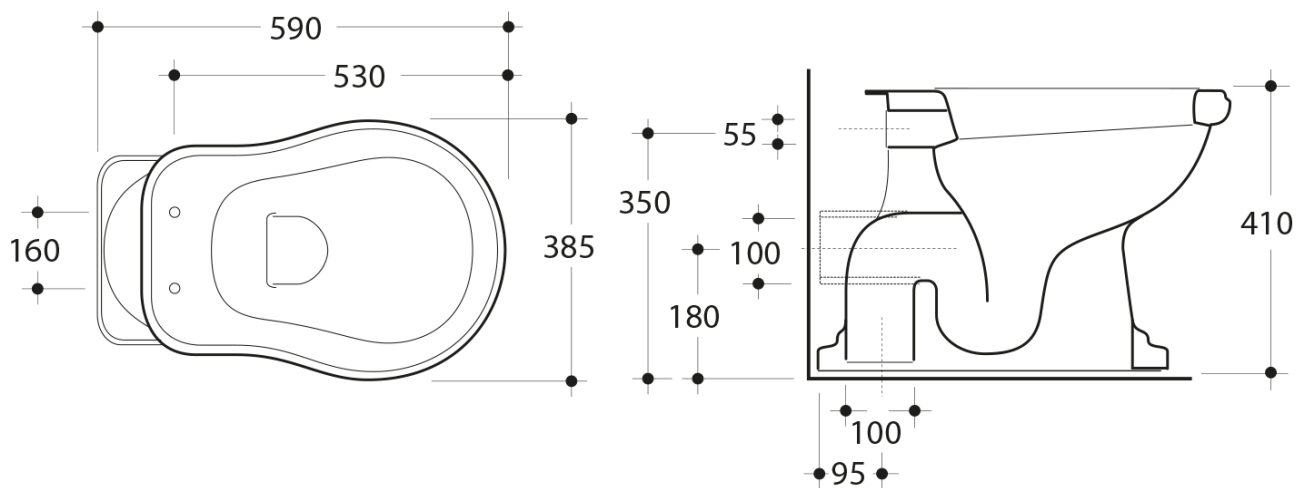

RETRO WC mísa s nádržkou, zadní odpad, bílá-
chrom

KERASAN

Technický list