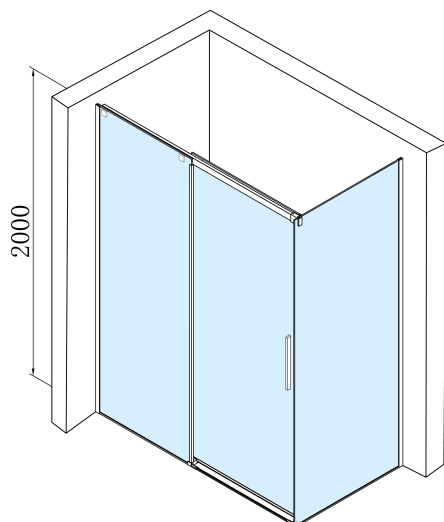

Technický list