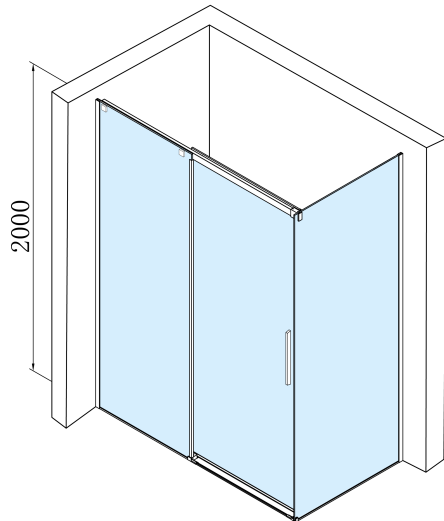

ALTIS obdélníkový sprchový kout 1600x900 mm, L/P varianta

Objednací kód: AL4315CAL6015C

Základní informace

Značka: Polysan
Série: ALTIS

Rozměry

Šířka: 1600 mm
Výška: 2000 mm
Hloubka: 900 mm

Parametry

Barva profilu: Chrom - Leštěný hliník
Tvar: Obdélníkové zástěny
Typ otevírání: Posuvné
Směr otevírání: Univerzální
Šířka vstupu: 675 mm
Typ výplně: Čiré sklo
Úprava skla: Antidrop
Tloušťka skla: 8 mm
Vlastnosti: Bezrámové provedení
Hmotnost / ks: 78.0 kg
Balení: 2 ks
Záruka: 2 roky

Set svislých těsnění pro sklo 8/8mm, 2000mm (2ks) (Objednací kód: NDAL06)

ALTIS madlo (Objednací kód: NDAL-MADLO)

Přetoková lišta (1000mm) včetně koncovek, chrom (Objednací kód: NDAL05)

Set magnetických těsnění 45° pro sklo 8mm a profil, 2000mm (2ks) (Objednací kód: NDGD03)

Set magnetických těsnění 45° pro sklo 8/8mm, 2000mm (2ks) (Objednací kód: NDTL04)

ALTIS instalační set (Objednací kód: NDAL01)

Technický list

MODEL	A	B	C
AL3915C	1082-1122	498	425
AL3015C	1182-1222	548	475
AL4015C	1282-1322	598	525
AL4115C	1382-1422	648	575
AL4215C	1482-1522	698	625
AL4315C	1582-1622	748	675