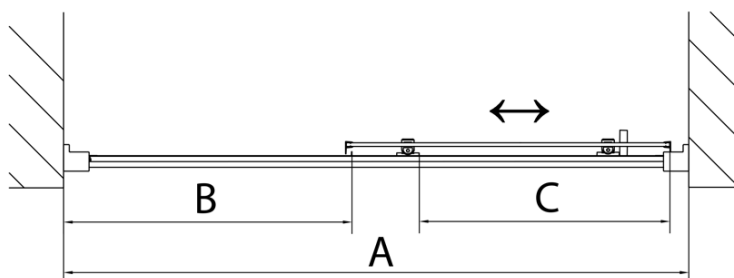

## Rozměry

Šířka: 1500 mm

Výška: 1650 mm

Šířka vstupu: 630 mm

Typ výplně: Čiré sklo

Tloušťka skla: 6 mm

Vlastnosti: Rámové provedení

Set magnetických těsnění 45° pro sklo 6/6mm, 1900mm (2ks) (Objednací kód: NDAE10)

Stěnový profil (Objednací kód: NDAE12)

Spodní výklopný pojezd (Objednací kód: NDAE33)

Doraz pravý (Objednací kód: NDAE06P)

Zamačkávací těsnění 1900mm (Objednací kód: NDAE14)

Instalační sada AGEL blister (Objednací kód: NDAESET)

EASY madlo, pár (Objednací kód: NDEL11)

Technický list

MODEL	A	B	C
MD1116	1075-1115	~480	~430
MD1216	1175-1215	~530	~480
MD1316	1275-1315	~580	~530
MD1416	1375-1415	~630	~580
MD1516	1475-1515	~680	~630
MD1616	1575-1615	~730	~680