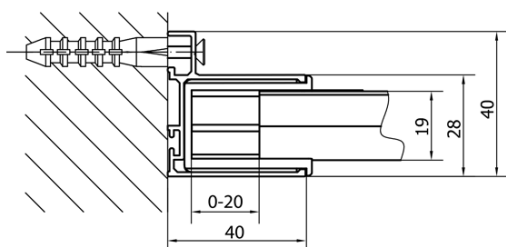

## Rozměry

Šířka: 1500 mm

Výška: 1650 mm

Šířka vstupu: 630 mm

Typ výplně: Čiré sklo

Tloušťka skla: 6 mm

Vlastnosti: Rámové provedení

Set magnetických těsnění 45° pro sklo 6/6mm, 1900mm (2ks) (Objednací kód: NDAE10)

Stěnový profil (Objednací kód: NDAE12)

Spodní výklopný pojezd (Objednací kód: NDAE33)

Doraz pravý (Objednací kód: NDAE06P)

Zamačkávací těsnění 1900mm (Objednací kód: NDAE14)

Instalační sada AGEL blister (Objednací kód: NDAESET)

EASY madlo, pár (Objednací kód: NDEL11)

Technický list

MODEL	A	B	C
MD1116	1075-1115	~480	~430
MD1216	1175-1215	~530	~480
MD1316	1275-1315	~580	~530
MD1416	1375-1415	~630	~580
MD1516	1475-1515	~680	~630
MD1616	1575-1615	~730	~680