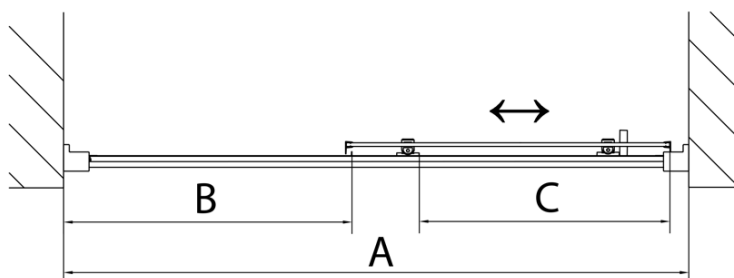

Barva profilu: Chrom - Leštěný hliník

Tvar: Dveře do niky

Typ otevírání: Posuvné

Směr otevírání: Univerzální

Šířka vstupu: 630 mm

Typ výplně: Čiré sklo

Tloušťka skla: 6 mm

Vlastnosti: Rámové provedení

Set magnetických těsnění 45° pro sklo 6/6mm, 1900mm (2ks) (Objednací kód: NDAE10)

Stěnový profil (Objednací kód: NDAE12)

Spodní výklopný pojezd (Objednací kód: NDAE33)

Doraz pravý (Objednací kód: NDAE06P)

Zamačkávací těsnění 1900mm (Objednací kód: NDAE14)

Instalační sada AGEL blister (Objednací kód: NDAESET)

EASY madlo, pár (Objednací kód: NDEL11)

Technický list

MODEL	A	B	C
MD1116	1075-1115	~480	~430
MD1216	1175-1215	~530	~480
MD1316	1275-1315	~580	~530
MD1416	1375-1415	~630	~580
MD1516	1475-1515	~680	~630
MD1616	1575-1615	~730	~680