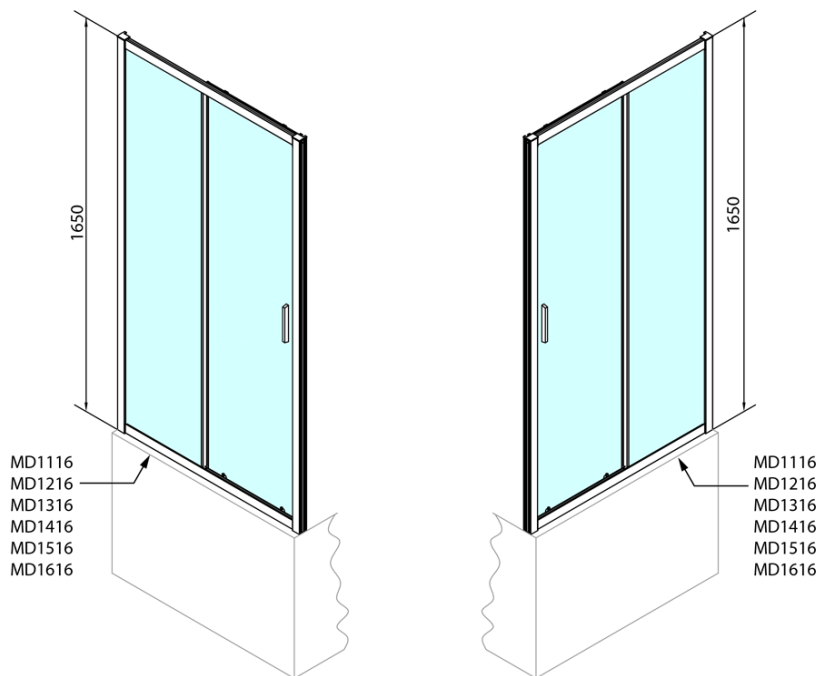

Objednací kód: MD1516

Základní informace

Značka: Polysan

Série: DEEP

Rozměry

Šířka: 1500 mm

Výška: 1650 mm

Parametry

Barva profilu: Chrom - Leštěný hliník

Tvar: Dveře do niky

Typ otevírání: Posuvné

Směr otevírání: Univerzální

Šířka vstupu: 630 mm

Typ výplně: Čiré sklo

Tloušťka skla: 6 mm

Vlastnosti: Rámové provedení

Set magnetických těsnění 45° pro sklo 6/6mm, 1900mm (2ks) (Objednací kód: NDAE10)

Stěnový profil (Objednací kód: NDAE12)

Spodní výklopný pojezd (Objednací kód: NDAE33)

Doraz pravý (Objednací kód: NDAE06P)

Zamačkávací těsnění 1900mm (Objednací kód: NDAE14)

Instalační sada AGEL blister (Objednací kód: NDAESET)

EASY madlo, pár (Objednací kód: NDEL11)

Technický list

MODEL	A	B	C
MD1116	1075-1115	~480	~430
MD1216	1175-1215	~530	~480
MD1316	1275-1315	~580	~530
MD1416	1375-1415	~630	~580
MD1516	1475-1515	~680	~630
MD1616	1575-1615	~730	~680