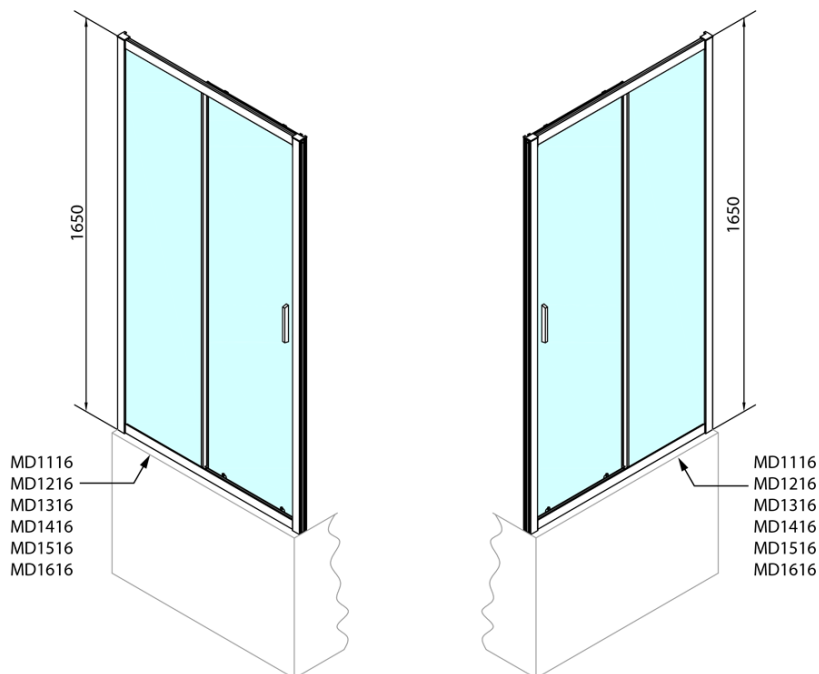

## Rozměry

Šířka: 1500 mm

Výška: 1650 mm

Šířka vstupu: 630 mm

Typ výplně: Čiré sklo

Tloušťka skla: 6 mm

Vlastnosti: Rámové provedení

Set magnetických těsnění 45° pro sklo 6/6mm, 1900mm (2ks) (Objednací kód: NDAE10)

Stěnový profil (Objednací kód: NDAE12)

Spodní výklopný pojezd (Objednací kód: NDAE33)

Doraz pravý (Objednací kód: NDAE06P)

Zamačkávací těsnění 1900mm (Objednací kód: NDAE14)

Instalační sada AGEL blister (Objednací kód: NDAESET)

EASY madlo, pár (Objednací kód: NDEL11)

Technický list

MODEL	A	B	C
MD1116	1075-1115	~480	~430
MD1216	1175-1215	~530	~480
MD1316	1275-1315	~580	~530
MD1416	1375-1415	~630	~580
MD1516	1475-1515	~680	~630
MD1616	1575-1615	~730	~680