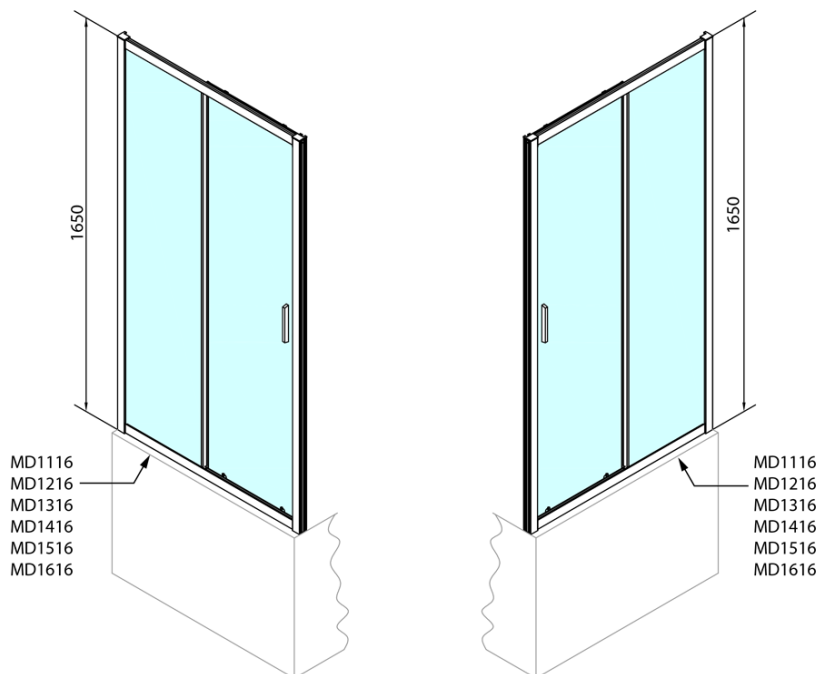

Technický list

MODEL	A	B	C
MD1116	1075-1115	~480	~430
MD1216	1175-1215	~530	~480
MD1316	1275-1315	~580	~530
MD1416	1375-1415	~630	~580
MD1516	1475-1515	~680	~630
MD1616	1575-1615	~730	~680