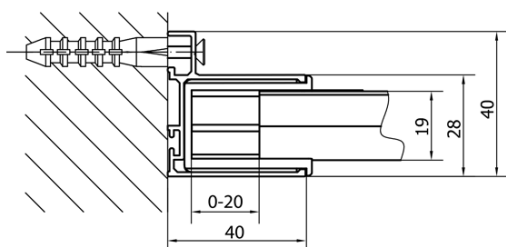

Barva profilu: Chrom - Leštěný hliník

Tvar: Dveře do niky

Typ otevírání: Posuvné

Směr otevírání: Univerzální

Šířka vstupu: 630 mm

Typ výplně: Čiré sklo

Tloušťka skla: 6 mm

Vlastnosti: Rámové provedení

Hmotnost / ks: 35.0 kg

Balení: 1 ks

Záruka: 2 roky

Náhradní díly

Horní krytky stěnových profilů (Objednací kód: NDAE01LP)

Doraz levý (Objednací kód: NDAE06L)

Horní pojezd (Objednací kód: NDAE32)

Set svislých těsnění pro sklo 6/6mm, 1900mm (2ks) (Objednací kód: NDAE11)

Set magnetických těsnění 45° pro sklo 6/6mm, 1900mm (2ks) (Objednací kód: NDAE10)

Stěnový profil (Objednací kód: NDAE12)

Spodní výklopný pojezd (Objednací kód: NDAE33)

Doraz pravý (Objednací kód: NDAE06P)

Zamačkávací těsnění 1900mm (Objednací kód: NDAE14)

Instalační sada AGEL blister (Objednací kód: NDAESET)

EASY madlo, pár (Objednací kód: NDEL11)

Technický list

MODEL	A	B	C
MD1116	1075-1115	~480	~430
MD1216	1175-1215	~530	~480
MD1316	1275-1315	~580	~530
MD1416	1375-1415	~630	~580
MD1516	1475-1515	~680	~630
MD1616	1575-1615	~730	~680