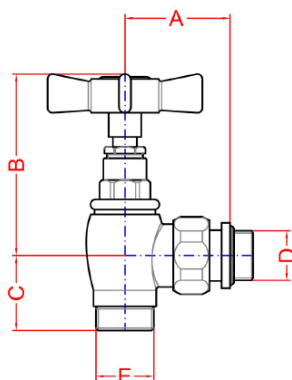

Objednací kód: CP5020S

Základní informace

Značka: Sapho

Parametry

Barva: Chrom
Možnost vytápění: Ústřední vytápění
Výbava: Boční
Hmotnost / pár: 1.01 kg
Balení: 1 ks
Záruka: 2 roky

Technický list

A	B	C	D	E
43	75	31	1/2"	24x19