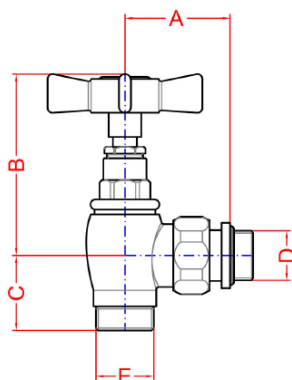

Objednací kód: CP5020S

**Základní informace**

Značka: Sapho

**Parametry**

Záruka: 2 roky

Hmotnost / pár: 1.01 kg

Balení: 1 ks

Barva: Chrom

Možnost vytápění: Ústřední vytápění

Výbava: Boční

Technický list

A	B	C	D	E
43	75	31	1/2"	24x19