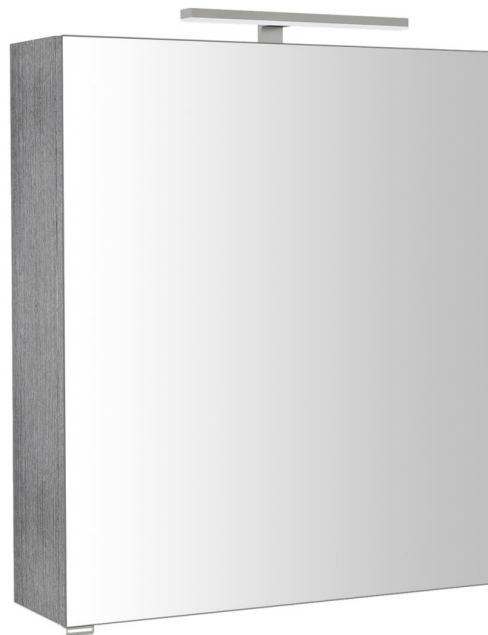

RIWA galerka s LED osvětlením, 60x70x17cm, dub stříbrný

Objednací kód: RIW060-0011

Základní informace

Značka: Sapho
Série: RIWA GALERKY

Rozměry

Šířka: 600 mm
Výška: 700 mm
Hloubka: 170 mm

Parametry

Barva: Šedá
Dekor: Dub stříbrný
Jiné barevné provedení: Dle vzorníku
Materiál: MDF/lamino
Směr otevírání: Pravé
Typ osvětlení: LED
Ovládání světla: Není součástí
Stupeň krytí: IP44
Příkon: 6 W
Barva LED: Studená bílá (5 700 - 6 500 K)
Svítivost: 457 lm
Výbava: Osvětlení, Zpomalovací panty
Hmotnost / ks: 19.5 kg
Balení: 1 ks
Záruka: 2 roky

Náhradní díly

Nábytkový závěs naložený, integr.tlumení, krytka Sapho (Objednací kód: DZ110D)

Technický list