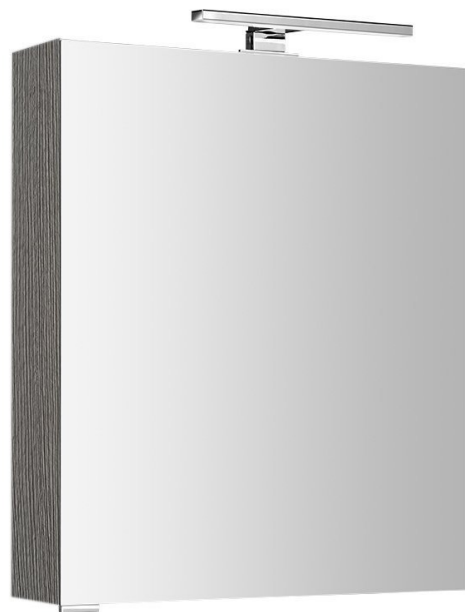

MIRRÓ galerka s LED osvětlením, 60x70x16cm, levá/pravá, dub stříbrný

Objednací kód: MC060-0011

Základní informace

Značka: Sapho
Série: MIRRÓ

Rozměry

Šířka: 600 mm
Výška: 700 mm
Hloubka: 160 mm

Parametry

Záruka: 2 roky
Hmotnost / ks: 19 kg
Balení: 1 ks
Barva: Šedá
Dekor: Dub stříbrný
Jiné barevné provedení: Dle vzorníku
Materiál: MDF/lamino
Směr otevírání: Univerzální
Typ osvětlení: LED
Ovládání světla: Není součástí
Stupeň krytí: IP44
Příkon: 6 W
Barva LED: Studená bílá (5 700 - 6 500 K)
Svítivost: 457 lm
Výbava: Elektrická zásuvka, Oboustranná zrcadlová dvířka, Osvětlení, Zpomalovací panty
3D model: ANO

MIRRÓ galerka s LED osvětlením, 60x70x16cm,
levá/pravá, dub stříbrný

Technický list