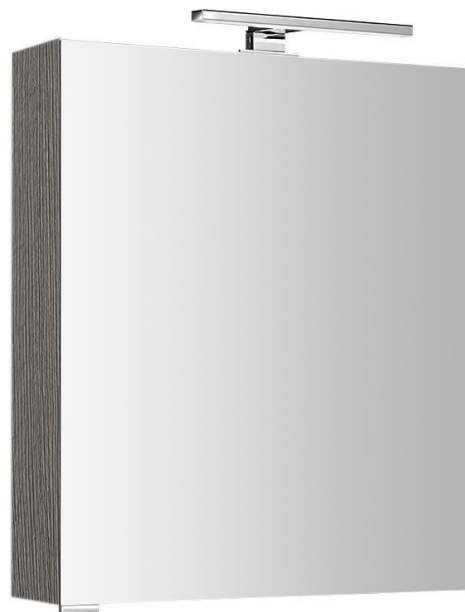

MIRRÓ galerka s LED osvětlením, 60x70x16cm, levá/pravá, dub stříbrný

Objednací kód: MC060-0011

Základní informace

Značka: Sapho
Série: MIRRÓ

Rozměry

Šířka: 600 mm
Výška: 700 mm
Hloubka: 160 mm

Parametry

Barva: Šedá
Dekor: Dub stříbrný
Jiné barevné provedení: Dle vzorníku
Materiál: MDF/lamino
Směr otevírání: Univerzální
Typ osvětlení: LED
Ovládání světla: Není součástí
Stupeň krytí: IP44
Příkon: 6 W
Barva LED: Studená bílá (5 700 - 6 500 K)
Svítivost: 457 lm
Výbava: Elektrická zásuvka, Oboustranná zrcadlová dvířka, Osvětlení, Zpomalovací panty
Hmotnost / ks: 19.0 kg
Balení: 1 ks
Záruka: 2 roky

MIRRÓ galerka s LED osvětlením, 60x70x16cm,
levá/pravá, dub stříbrný

Technický list