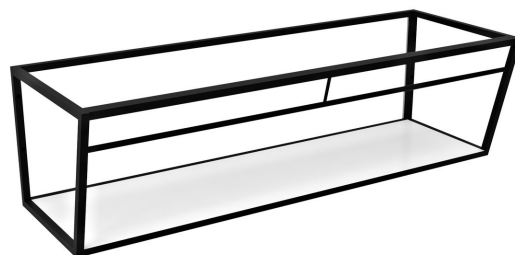

Objednací kód: ARK250

Základní informace

Značka: Sapho

Rozměry

Šířka: 2484 mm

Výška: 400 mm

Hloubka: 490 mm

Parametry

Barva: Bílá, Černá

Materiál: MDF, Ocel

Instalace: Závěsné na stěnu

Balení obsahuje: Montážní sada

Hmotnost / ks: 46.2 kg

Balení: 1 ks

Záruka: 2 roky

Technický list