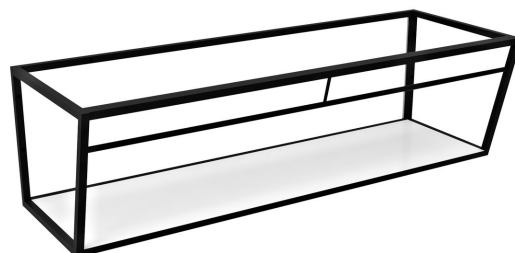

#### Rozměry

Šířka: 2484 mm

Výška: 400 mm

Hloubka: 490 mm

#### Parametry

Barva: Bílá, Černá

Materiál: MDF, Ocel

Instalace: Závěsné na stěnu

Balení obsahuje: Montážní sada

Hmotnost / ks: 46.2 kg

Balení: 1 ks

Záruka: 2 roky