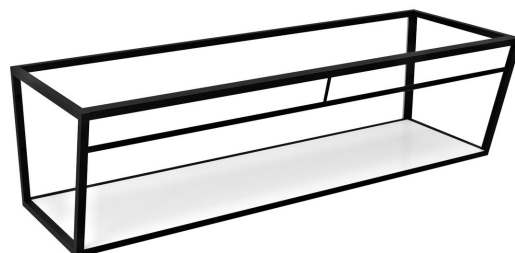

Objednací kód: ARK250

Základní informace

Značka: Sapho

Rozměry

Šířka: 2484 mm

Výška: 400 mm

Hloubka: 490 mm

Parametry

Záruka: 2 roky

Hmotnost / ks: 46.2 kg

Balení: 1 ks

Barva: Bílá, Černá

Materiál: MDF, Ocel

Instalace: Závěsné na stěnu

Balení obsahuje: Montážní sada

Technický list