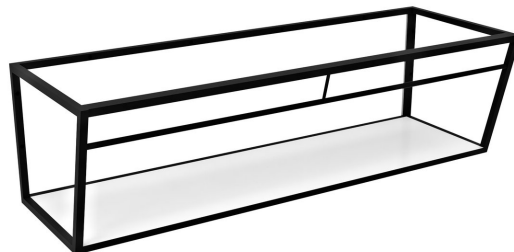

Objednací kód: ARK220

Základní informace

Značka: Sapho

Rozměry

Šířka: 2184 mm

Výška: 400 mm

Hloubka: 490 mm

Parametry

Barva: Bílá, Černá

Materiál: MDF, Ocel

Instalace: Závěsné na stěnu

Balení obsahuje: Montážní sada

Hmotnost / ks: 40.5 kg

Balení: 1 ks

Záruka: 2 roky

Technický list