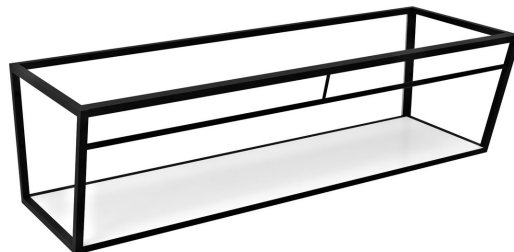

Objednací kód: ARK220

Základní informace

Značka: Sapho

Rozměry

Šířka: 2184 mm

Výška: 400 mm

Hloubka: 490 mm

Parametry

Záruka: 2 roky

Hmotnost / ks: 40.5 kg

Balení: 1 ks

Barva: Bílá, Černá

Materiál: MDF, Ocel

Instalace: Závěsné na stěnu

Balení obsahuje: Montážní sada

Technický list