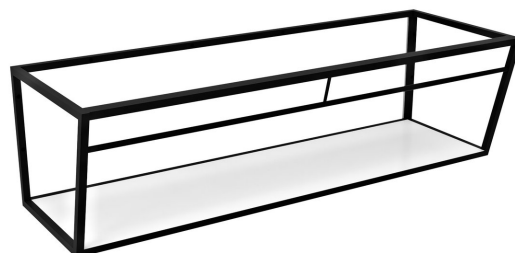

Objednací kód: ARK210

Základní informace

Značka: Sapho

Rozměry

Šířka: 2084 mm

Výška: 400 mm

Hloubka: 490 mm

Parametry

Barva: Bílá, Černá

Materiál: MDF, Ocel

Instalace: Závěsné na stěnu

Balení obsahuje: Montážní sada

Hmotnost / ks: 38.7 kg

Balení: 1 ks

Záruka: 2 roky

Technický list