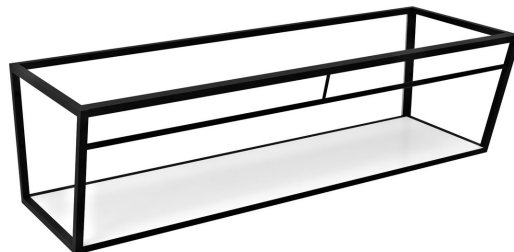

Objednací kód: ARK210

Základní informace

Značka: Sapho

Rozměry

Šířka: 2084 mm

Výška: 400 mm

Hloubka: 490 mm

Parametry

Záruka: 2 roky

Hmotnost / ks: 38.7 kg

Balení: 1 ks

Barva: Bílá, Černá

Materiál: MDF, Ocel

Instalace: Závěsné na stěnu

Balení obsahuje: Montážní sada

Technický list