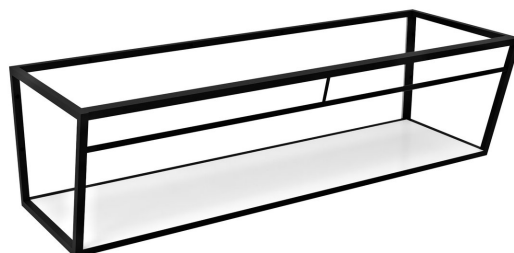

#### Rozměry

Šířka: 1884 mm

Výška: 400 mm

Hloubka: 490 mm

#### Parametry

Barva: Bílá, Černá

Materiál: MDF, Ocel

Instalace: Závěsné na stěnu

Balení obsahuje: Montážní sada

Hmotnost / ks: 35.0 kg

Balení: 1 ks

Záruka: 2 roky