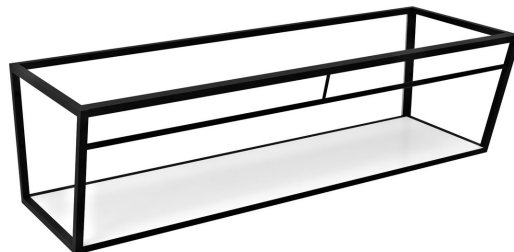

Objednací kód: ARK190

**Základní informace**

Značka: Sapho

**Rozměry**

Šířka: 1884 mm

Výška: 400 mm

Hloubka: 490 mm

**Parametry**

Záruka: 2 roky

Hmotnost / ks: 35 kg

Balení: 1 ks

Barva: Bílá, Černá

Materiál: MDF, Ocel

Instalace: Závěsné na stěnu

Balení obsahuje: Montážní sada