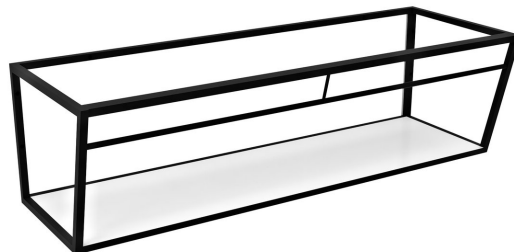

Objednací kód: ARK190

Základní informace

Značka: Sapho

Rozměry

Šířka: 1884 mm

Výška: 400 mm

Hloubka: 490 mm

Parametry

Barva: Bílá, Černá

Materiál: MDF, Ocel

Instalace: Závěsné na stěnu

Balení obsahuje: Montážní sada

Hmotnost / ks: 35.0 kg

Balení: 1 ks

Záruka: 2 roky

Technický list