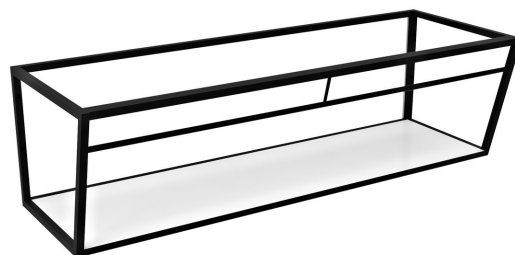

Objednací kód: ARK180

**Základní informace**

Značka: Sapho

**Rozměry**

Šířka: 1784 mm

Výška: 400 mm

Hloubka: 490 mm

**Parametry**

Barva: Bílá, Černá

Materiál: MDF, Ocel

Instalace: Závěsné na stěnu

Balení obsahuje: Montážní sada

Hmotnost / ks: 33.1 kg

Balení: 1 ks

Záruka: 2 roky