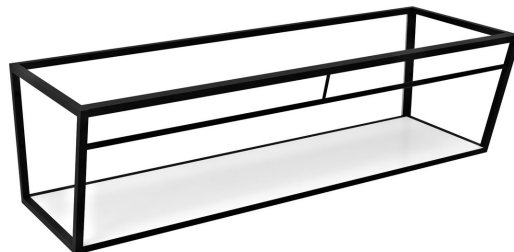

Objednací kód: ARK180

**Základní informace**

Značka: Sapho

**Rozměry**

Šířka: 1784 mm

Výška: 400 mm

Hloubka: 490 mm

**Parametry**

Záruka: 2 roky

Hmotnost / ks: 33.1 kg

Balení: 1 ks

Barva: Bílá, Černá

Materiál: MDF, Ocel

Instalace: Závěsné na stěnu

Balení obsahuje: Montážní sada