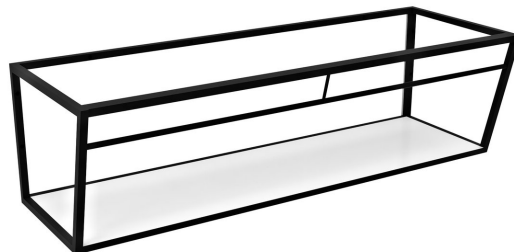

Objednací kód: ARK180

Základní informace

Značka: Sapho

Rozměry

Šířka: 1784 mm

Výška: 400 mm

Hloubka: 490 mm

Parametry

Barva: Bílá, Černá

Materiál: MDF, Ocel

Instalace: Závěsné na stěnu

Balení obsahuje: Montážní sada

Hmotnost / ks: 33.1 kg

Balení: 1 ks

Záruka: 2 roky

Technický list