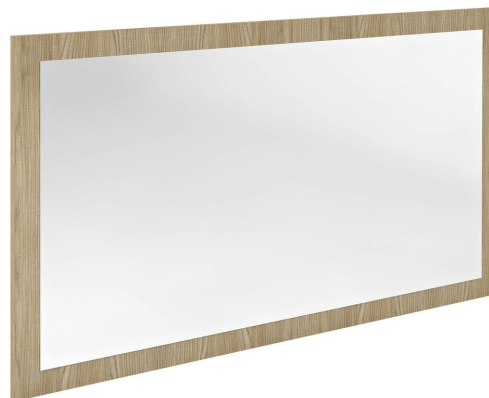

Objednací kód: NX127-1313

Základní informace

Značka: Sapho

Série: NIROX

Rozměry

Šířka: 1200 mm

Výška: 700 mm

Parametry

Záruka: 2 roky

Hmotnost / ks: 19.5 kg

Balení: 1 ks

Barva rámu: Běžová

Dekor: Jilm bardini

Jiné barevné provedení: Dle vzorníku

Materiál: MDF/lamino

Typ zrcadla: Zrcadla v rámu

Tvar: Obdélník