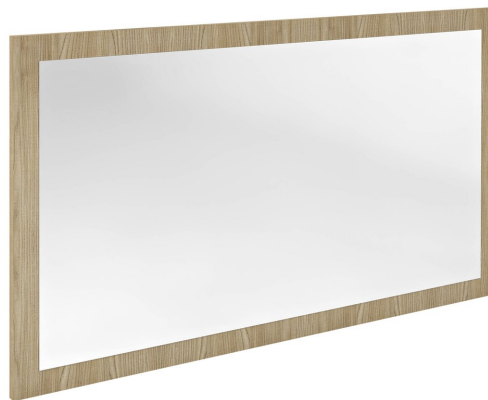

Objednací kód: NX127-1313

Základní informace

Značka: Sapho

Série: NIROX

Rozměry

Šířka: 1200 mm

Výška: 700 mm

Parametry

Barva rámu: Běžová

Dekor: Jilm bardini

Jiné barevné provedení: Dle vzorníku

Materiál: MDF/lamino

Typ zrcadla: Zrcadla v rámu

Tvar: Obdélník

Hmotnost / ks: 19.5 kg

Balení: 1 ks

Záruka: 2 roky