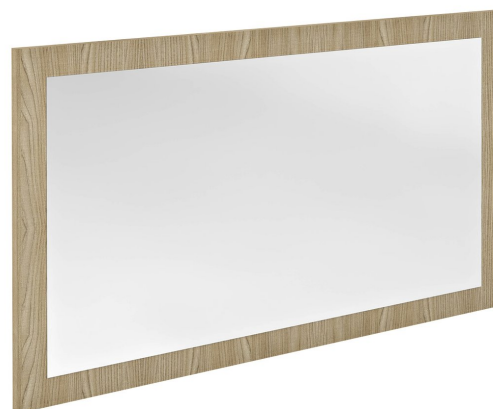

Objednací kód: NX106-1313

Základní informace

Značka: Sapho

Série: NIROX

Rozměry

Šířka: 1000 mm

Výška: 600 mm

Parametry

Záruka: 2 roky

Hmotnost / ks: 11 kg

Balení: 1 ks

Barva rámu: Běžová

Dekor: Jilm bardini

Jiné barevné provedení: Dle vzorníku

Materiál: MDF/lamino

Typ zrcadla: Zrcadla v rámu

Tvar: Obdélník

Výbava: Otočné zavěšení

3D model: ANO

Technický list