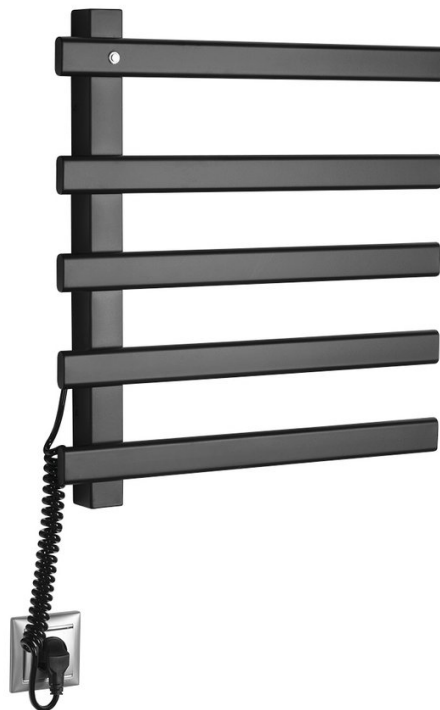

**ELCOR elektrický sušák ručníků 480x520x50 mm, 63 W,
černá mat**

Objednací kód: EB530

Základní informace

Značka: Sapho
Série: ELCOR

Rozměry

Šířka: 480 mm
Výška: 520 mm
Hloubka: 50 mm

Parametry

Barva: Černá mat
Materiál: Nerez
Tvar: Tvar E
Možnost vytápění: Elektrické vytápění integrované v tělese
Příkon: 63 W
Hmotnost / ks: 7.6 kg
Balení: 1 ks
Záruka: 2 roky