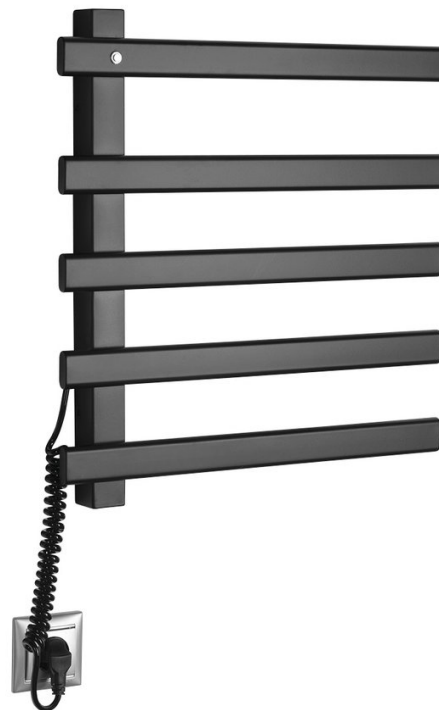

**ELCOR elektrický sušák ručníků 480x520x50 mm, 63 W,
černá mat**

Objednací kód: EB530

Základní informace

Značka: Sapho
Série: ELCOR

Rozměry

Šířka: 480 mm
Výška: 520 mm
Hloubka: 50 mm

Parametry

Záruka: 2 roky
Hmotnost / ks: 7.6 kg
Balení: 1 ks
Barva: Černá mat
Materiál: Nerez
Tvar: Tvar E
Možnost vytápění: Elektrické vytápění integrované v tělese
Příkon: 63 W
3D model: ANO