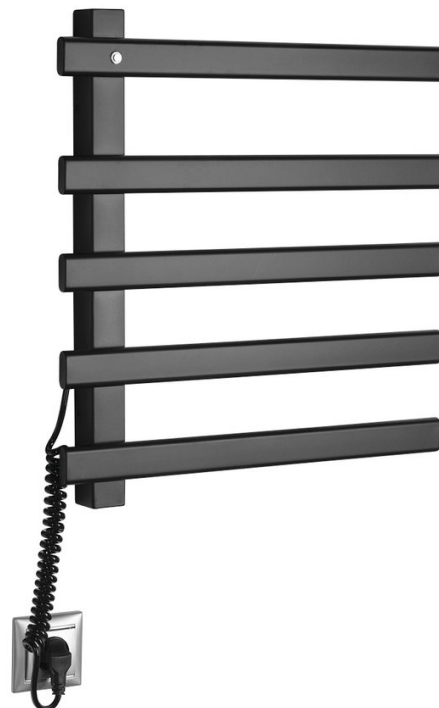

**ELCOR elektrický sušák ručníků 480x520x50 mm, 63 W,
černá mat**

Objednací kód: EB530

Základní informace

Značka: Sapho
Série: ELCOR

Rozměry

Šířka: 480 mm
Výška: 520 mm
Hloubka: 50 mm

Parametry

Barva: Černá mat
Materiál: Nerez
Tvar: Tvar E
Možnost vytápění: Elektrické vytápění integrované v tělese
Příkon: 63 W
Hmotnost / ks: 7.6 kg
Balení: 1 ks
Záruka: 2 roky