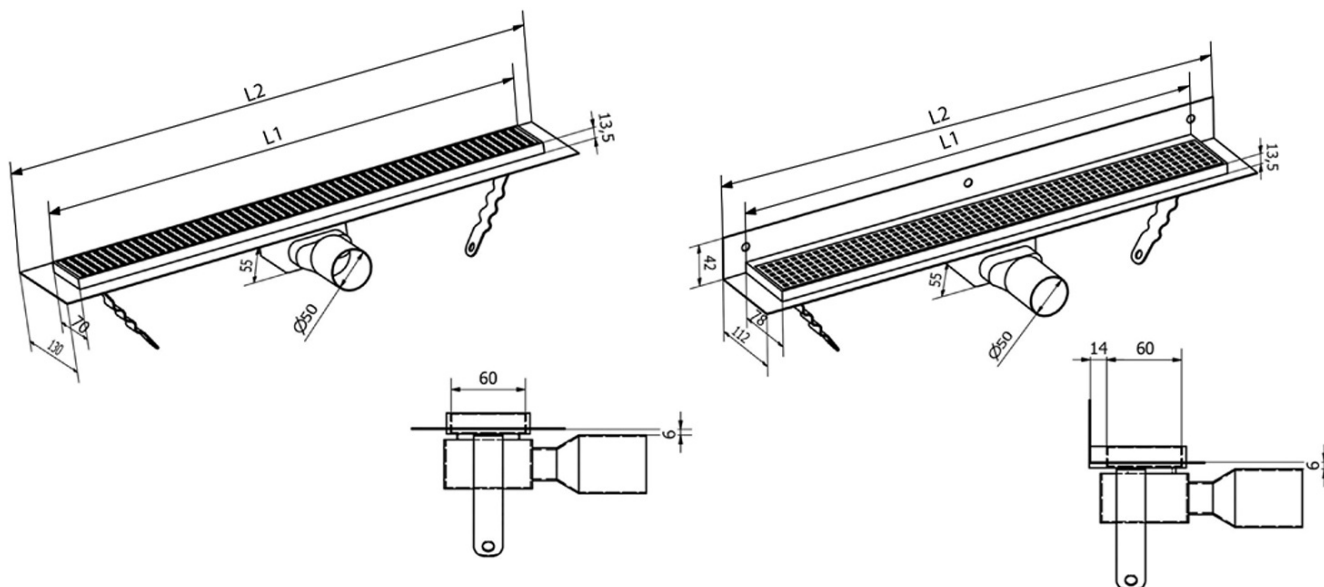

MANUS PIASTRA nerezový podlahový žlab s roštem pro dlažbu, ke stěně, L-1150, DN50

Objednací kód: GMP97

Základní informace

Značka: Gelco
Série: MANUS

Rozměry

Délka: 1150 mm
Šířka: 112 mm
Výška: 55 mm

Parametry

Záruka: 2 roky
Hmotnost / ks: 3.525 kg
Balení: 1 ks
Barva: Nerez
Materiál: Nerez
Instalace: Ke stěně - pro dlaždice
Průměr odpadu: 50 mm
Délka sprchového
kanálku od: 1150 mm
Délka sprchového
kanálku do: 1150 mm
Průtok: 42 l/min

Náhradní díly

MANUS gumové těsnění O- kroužek (Objednací kód: NDGM1)
MANUS sifon k podlahovým žlabům (Objednací kód: NDGM2)
MANUS - pryžový špuntík (Objednací kód: NDGM3)

Technický list

Instalační rozměry							
L1 (mm)	590	690	790	890	990	1 090	1 190
L2 (mm)	650	750	850	950	1 050	1 150	1 250