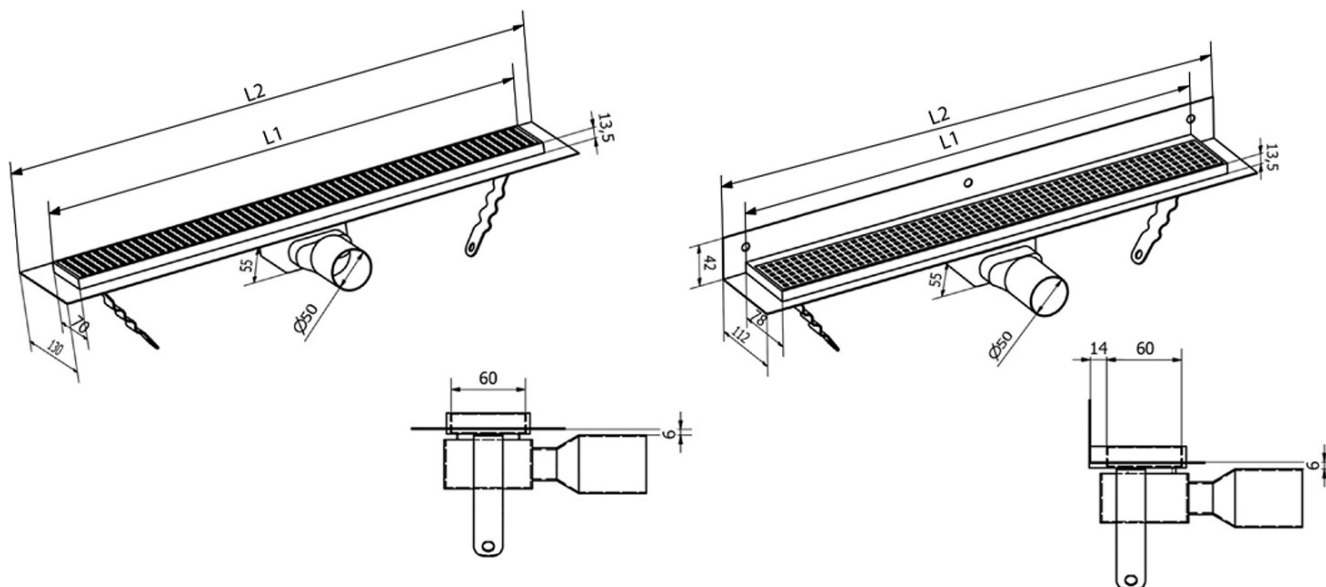

## Rozměry

Délka: 1050 mm  
Šířka: 112 mm  
Výška: 55 mm

## Parametry

Záruka: 2 roky  
Hmotnost / ks: 2.995 kg  
Balení: 1 ks  
Barva: Černá  
Materiál: Nerez  
Instalace: Ke stěně - rošt  
Průměr odpadu: 50 mm  
Délka sprchového kanálku od: 1050 mm  
Délka sprchového kanálku do: 1050 mm  
Průtok: 42 l/min

## Technický list

Instalační rozměry

L1 (mm)	590	690	790	890	990	1 090	1 190
L2 (mm)	650	750	850	950	1 050	1 150	1 250