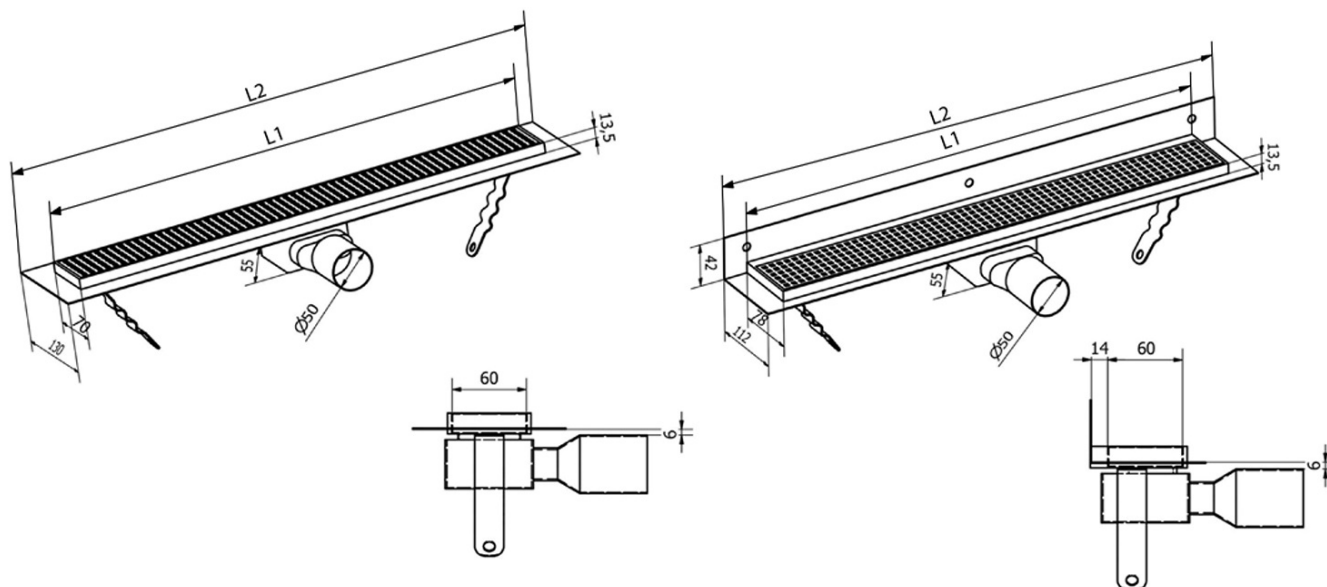

MANUS ONDA nerezový podlahový žlab s roštem, ke stěně, L-1050, DN50, černá mat

Objednací kód: GMO26B

Základní informace

Značka: Gelco
Série: MANUS

Rozměry

Délka: 1050 mm
Šířka: 112 mm
Výška: 55 mm

Parametry

Barva: Černá
Materiál: Nerez
Instalace: Ke stěně - rošt
Průměr odpadu: 50 mm
Délka sprchového kanálku od: 1050 mm
Délka sprchového kanálku do: 1050 mm
Hmotnost / ks: 2.995 kg
Balení: 1 ks
Záruka: 2 roky

Náhradní díly

MANUS gumové těsnění O- kroužek (Objednací kód: NDGM1)

MANUS - pryžový špuntík (Objednací kód: NDGM3)

MANUS - sifon k Manus (Objednací kód: NDGM2)

Technický list

Instalační rozměry							
L1 (mm)	590	690	790	890	990	1 090	1 190
L2 (mm)	650	750	850	950	1 050	1 150	1 250