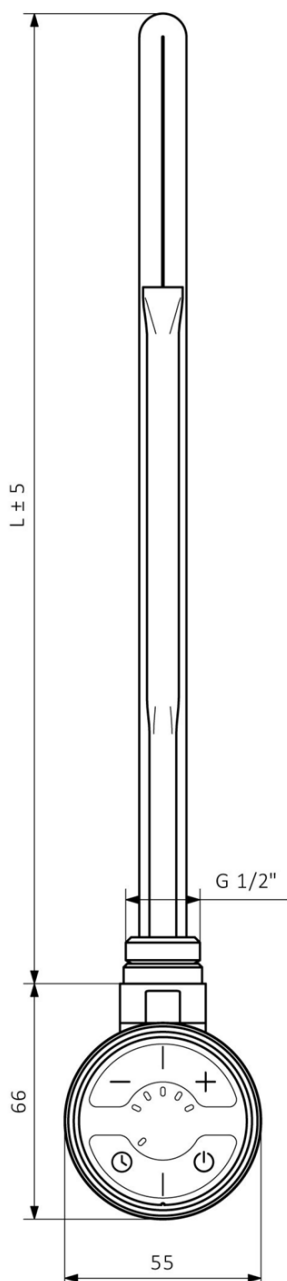

MOA topná tyč s termostatem a bluetooth, 300 W, černá

 **SAPHO**

Objednací kód: MOA-B-300

Základní informace

Značka: Sapho
Série: MOA BLUE

Parametry

Barva: Černá mat
Výkon: 300 W
Stupeň krytí: IPx5
Výbava: Termostat
Hmotnost / ks: 0.69 kg
Balení: 1 ks
Záruka: 2 roky

MOA topná tyč s termostatem a bluetooth, 300 W,
černá

Technický list

MOA	
Výkon (W)	Délka L (mm)
200	275
300	300
400	335
600	365
800	475