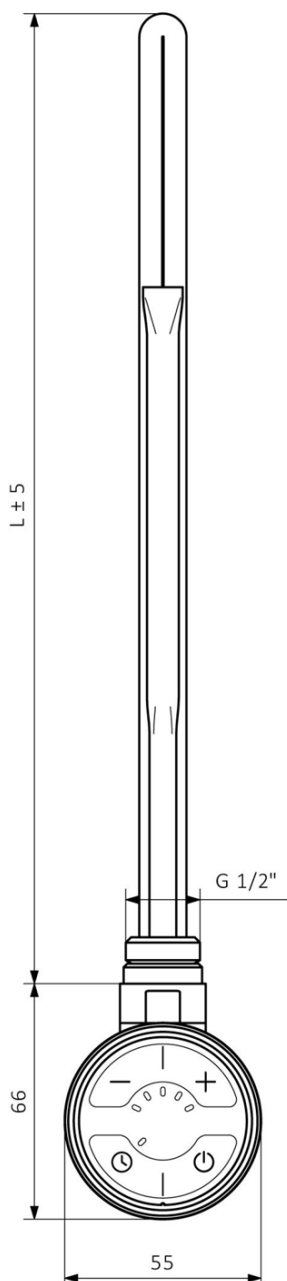

MOA topná tyč s termostatem a bluetooth, 300 W, černá

 **SAPHO**

Objednací kód: MOA-B-300

Základní informace

Značka: Sapho
Série: MOA BLUE

Parametry

Záruka: 2 roky
Hmotnost / ks: 0.69 kg
Balení: 1 ks
Barva: Černá mat
Výkon: 300 W
Stupeň krytí: IPx5
Výbava: Termostat

MOA topná tyč s termostatem a bluetooth, 300 W,
černá

Technický list

MOA	
Výkon (W)	Délka L (mm)
200	275
300	300
400	335
600	365
800	475