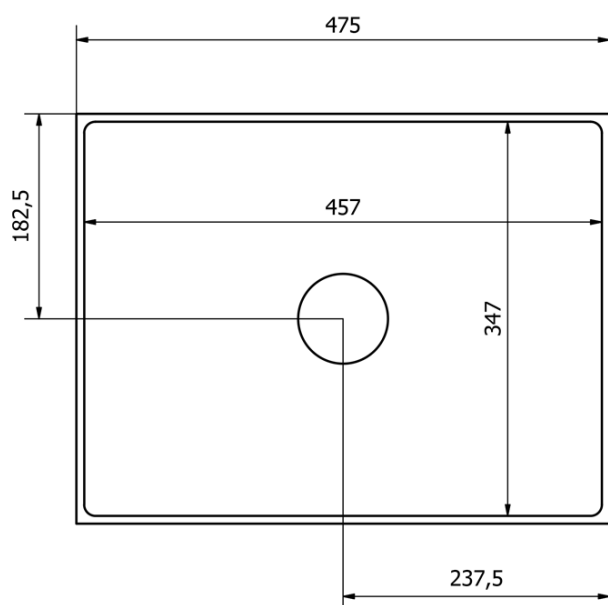

**FORMIGO betonové umyvadlo na desku, včetně výpusti,
47,5x36,5cm, měď**

Objednací kód: FG113

Základní informace

Značka: Sapho
Série: FORMIGO

Rozměry

Šířka: 475 mm
Výška: 140 mm
Hloubka: 365 mm

Parametry

Barva: Měď
Materiál: Beton
Instalace: K postavení
Typ umyvadla: Umyvadlo na desku
Otvor pro baterii: Bez otvoru
Přepad: NE
Tvar: Obdélník
Balení obsahuje: Výpust
Hmotnost / ks: 18.422 kg
Balení: 1 ks
Záruka: 2 roky

Technický list

FORMIGO betonové umyvadlo na desku, včetně výpusti,
47,5x36,5cm, měď

 SAPHO