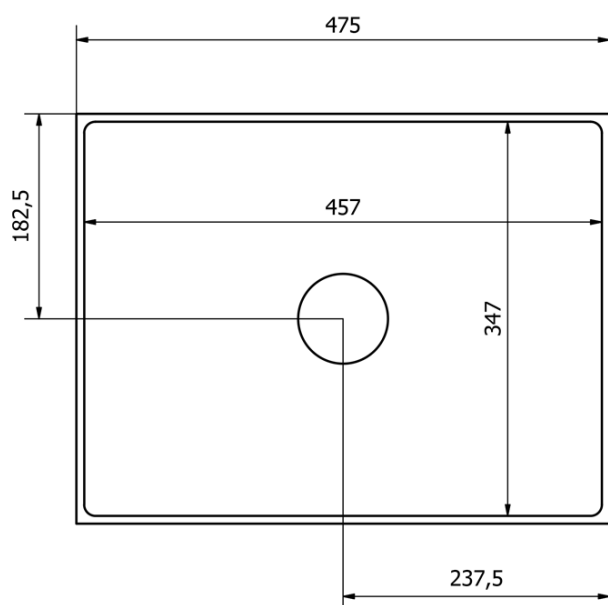

**FORMIGO betonové umyvadlo na desku, včetně výpusti,
47,5x36,5cm, měď**

Objednací kód: FG113

Základní informace

Značka: Sapho
Série: FORMIGO

Rozměry

Šířka: 475 mm
Výška: 140 mm
Hloubka: 365 mm

Parametry

Barva: Měď
Materiál: Beton
Instalace: K postavení
Typ umyvadla: Umyvadlo na desku
Otvor pro baterii: Bez otvoru
Přepad: NE
Tvar: Obdélník
Balení obsahuje: Výpust
Hmotnost / ks: 18.422 kg
Balení: 1 ks
Záruka: 2 roky

Technický list

FORMIGO betonové umyvadlo na desku, včetně výpusti,
47,5x36,5cm, měď

 **SAPHO**