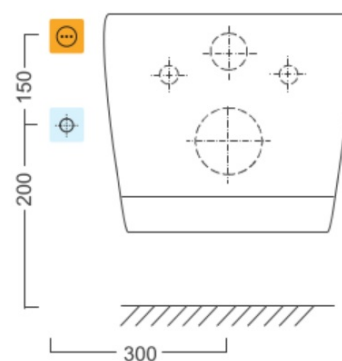

USPA LUX kryt tlumiče (Objednáací kód: ND7103-1028-00)

Technický list

Option A

Option B

-  Electrical outlet
-  Cold water connection