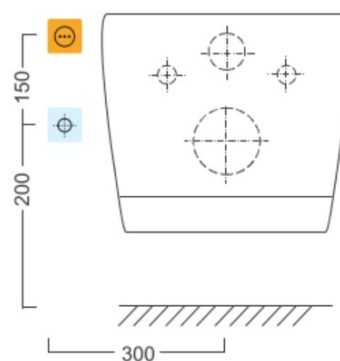

USPA LUX tryska, B-5H (Objednací kód: ND5454-1032-00)

USPA LUX dosed k sedátku, PVC, 5mm (Objednací kód: ND5853-1014-01)

USPA LUX kryt tlumiče (Objednací kód: ND7103-1028-00)

Technický list

Option A

Option B