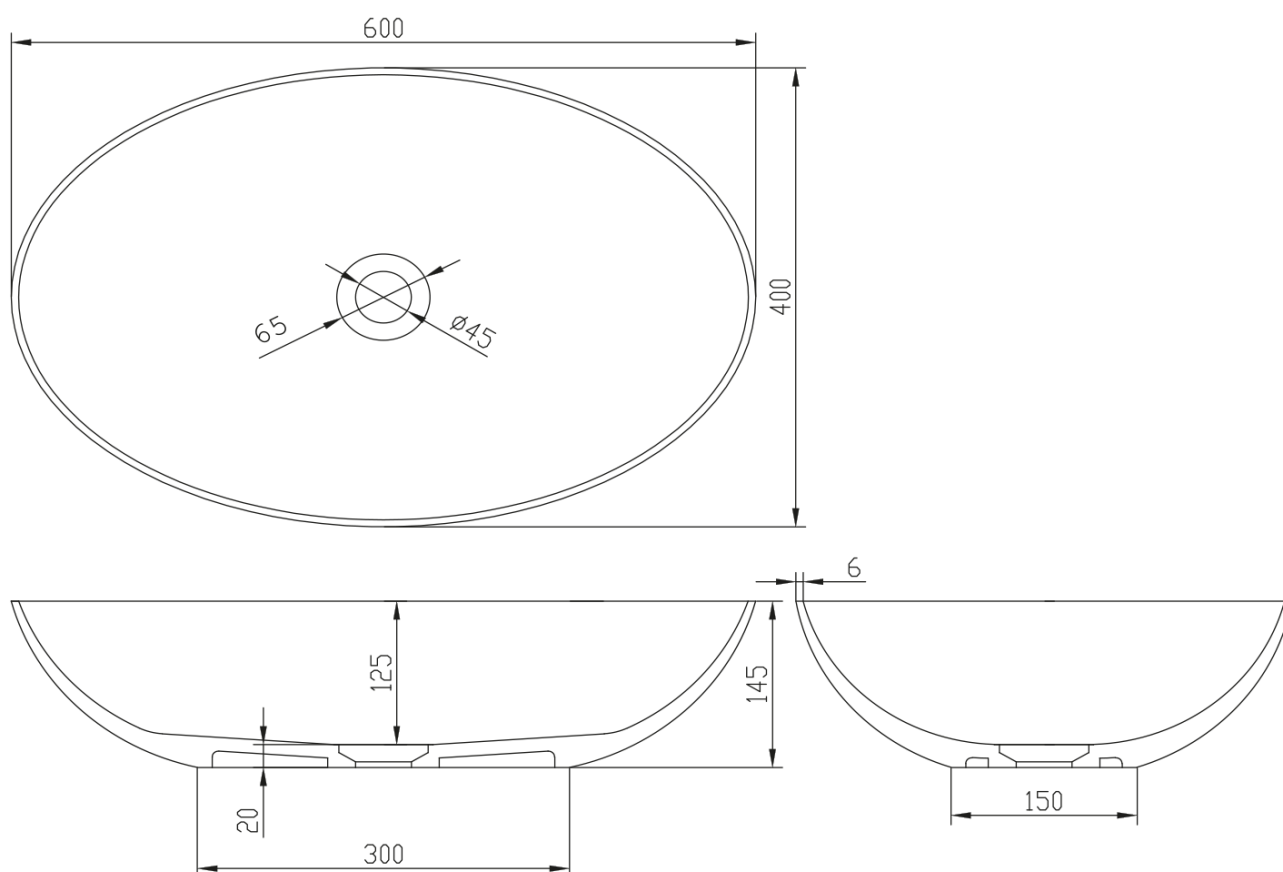

**FORMIGO betonové umyvadlo na desku, včetně výpusti,
60x40cm, tmavě hnědá**

Objednací kód: FG024

Základní informace

Značka: Sapho
Série: FORMIGO

Rozměry

Šířka: 600 mm
Výška: 145 mm
Hloubka: 400 mm

Parametry

Barva: Hnědá
Materiál: Beton
Instalace: K postavení
Typ umyvadla: Umyvadlo na desku
Otvor pro baterii: Bez otvoru
Přepad: NE
Tvar: Ovál/Elipsa
Balení obsahuje: Výpust
Hmotnost / ks: 10.2 kg
Balení: 1 ks
Záruka: 2 roky

Technický list

FORMIGO betonové umyvadlo na desku, včetně výpusti,
60x40cm, tmavě hnědá

 **SAPHO**