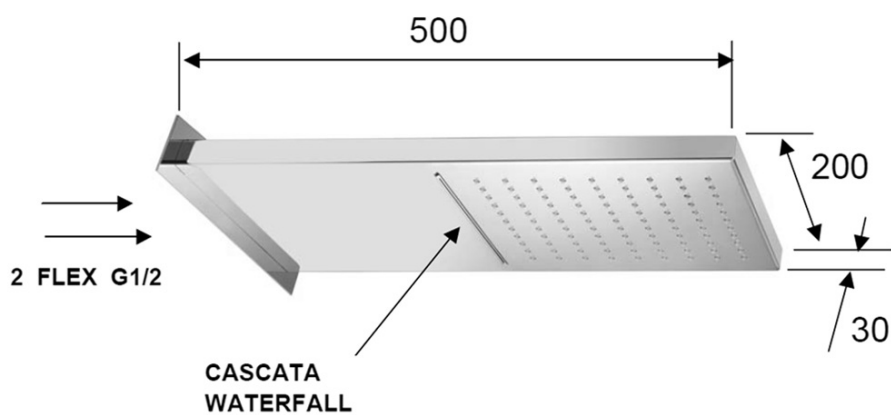

KIMURA podomítkový sprchový set s termostatickou baterií, box, 3 výstupy, chrom

SAPHO

Objednací kód: KU383-21

Základní informace

Značka: Sapho
Série: KIMURA

Parametry

Barva: Chrom
Materiál: Mosaz
Tvar: Hranaté
Instalace: Podomítková
Druh ovládání: Termostat
Přepínač na sprchu: Otočný
Funkce sprchy: Déšť, Kaskáda
Ostatní: AntiCalc, Anti-twist systém, 3 výstupy
Hmotnost / ks: 10.95 kg
Balení: 5 ks
Záruka: 6 let

Náhradní díly

Přepínač kartuše, 3 výstupy (Objednací kód: ND1102-63-1)
Termostatická kartuše (Objednací kód: KU436)

Technický list

KIMURA podomítkový sprchový set s termostatickou baterií, box, 3 výstupy, chrom