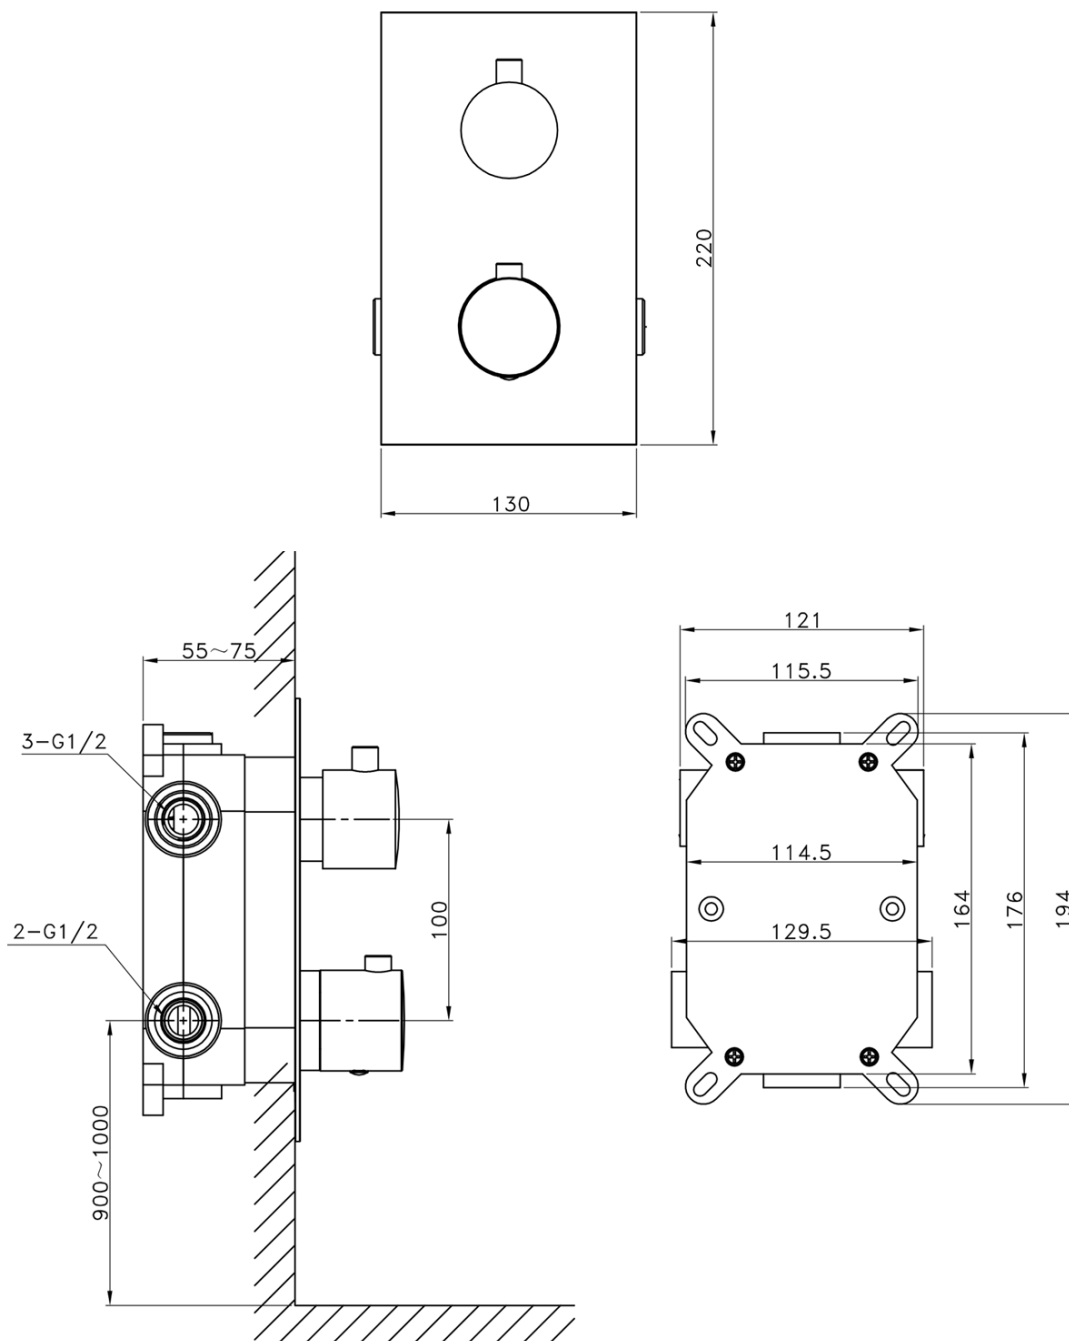

## Parametry

Barva: Chrom  
Materiál: Mosaz  
Tvar: Hranaté  
Instalace: Podomítková  
Druh ovládání: Termostat  
Druh přepínače na sprchu: Otočný  
Funkce sprchy: Déšť, Kaskáda  
Ostatní: AntiCalc, Anti-twist systém, Třícestné  
Hmotnost / ks: 11.0 kg  
Balení: 5 ks  
Záruka: 6 let

## Náhradní díly

Přepínač kartuše, 3 výstupy (Objednací kód: ND1102-63-1)  
Termostatická kartuše (Objednací kód: KU436)

Technický list

**KIMURA podomítkový sprchový set s termostatickou baterií, box, 3 výstupy, chrom**

pressione - pressure  
portata MAX - MAX flow

1	2	3	4	5	bar
16	19	22	25	28	l/min