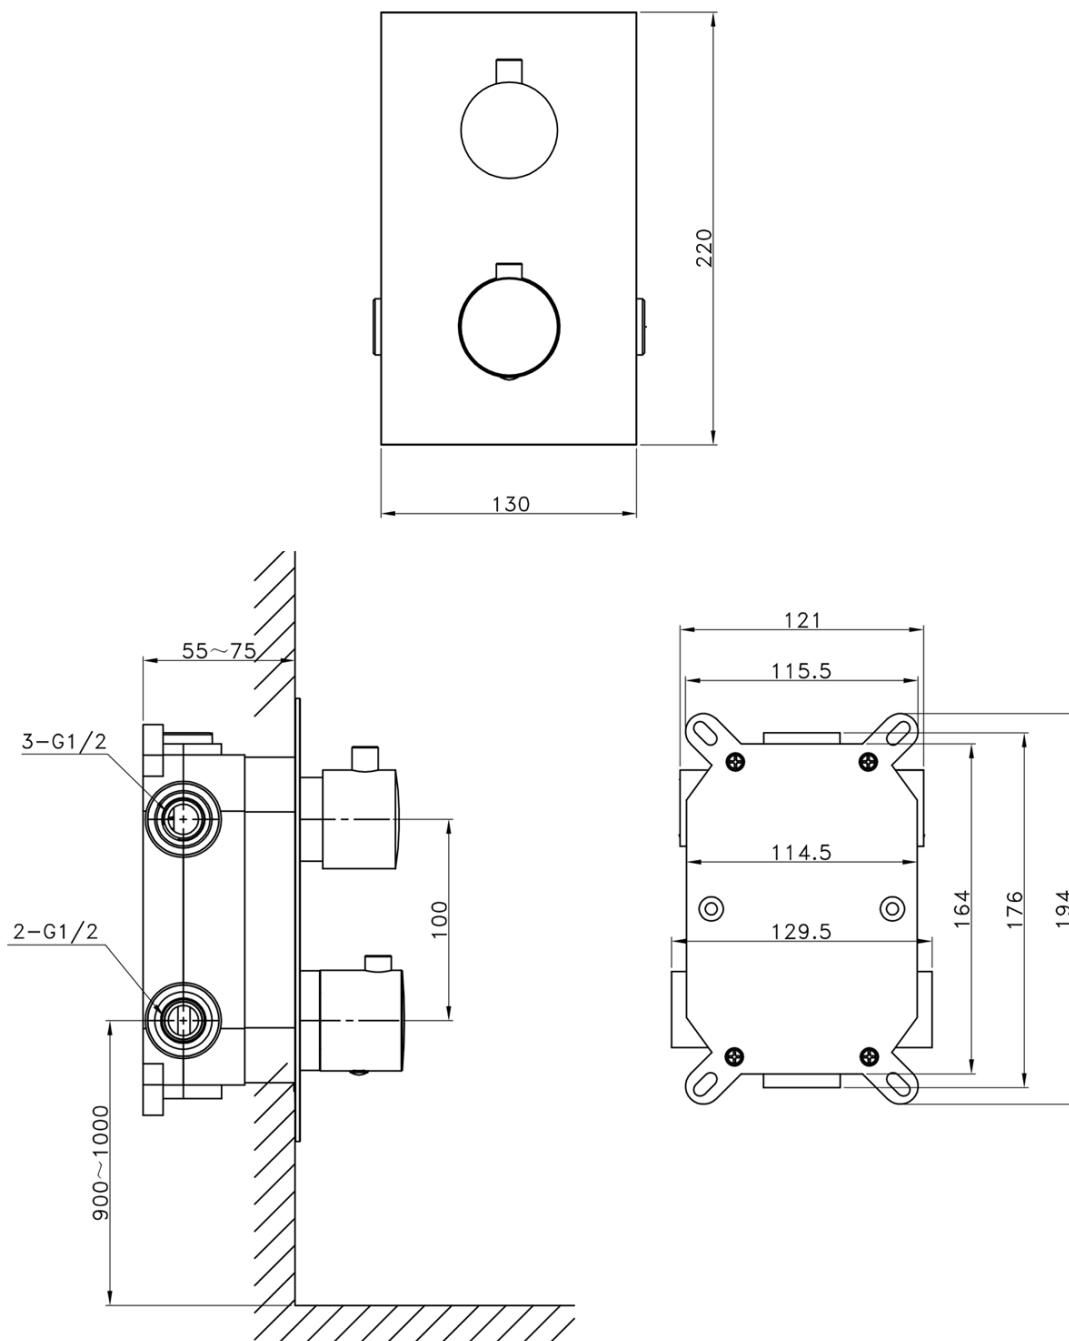

KIMURA podomítkový sprchový set s termostatickou baterií, box, 3 výstupy, chrom

SAPHO

Objednací kód: KU383-21

Základní informace

Značka: Sapho
Série: KIMURA

Parametry

Barva: Chrom
Materiál: Mosaz
Tvar: Hranaté
Instalace: Podomítková
Druh ovládání: Termostat
Přepínač na sprchu: Otočný
Funkce sprchy: Déšť, Kaskáda
Ostatní: AntiCalc, Anti-twist systém, 3 výstupy
Hmotnost / ks: 10.95 kg
Balení: 5 ks
Záruka: 6 let

Náhradní díly

Přepínač kartuše, 3 výstupy (Objednací kód: ND1102-63-1)
Termostatická kartuše (Objednací kód: KU436)

Technický list

KIMURA podomítkový sprchový set s termostatickou baterií, box, 3 výstupy, chrom

pressione - pressure
portata MAX - MAX flow

1	2	3	4	5	bar
16	19	22	25	28	l/min