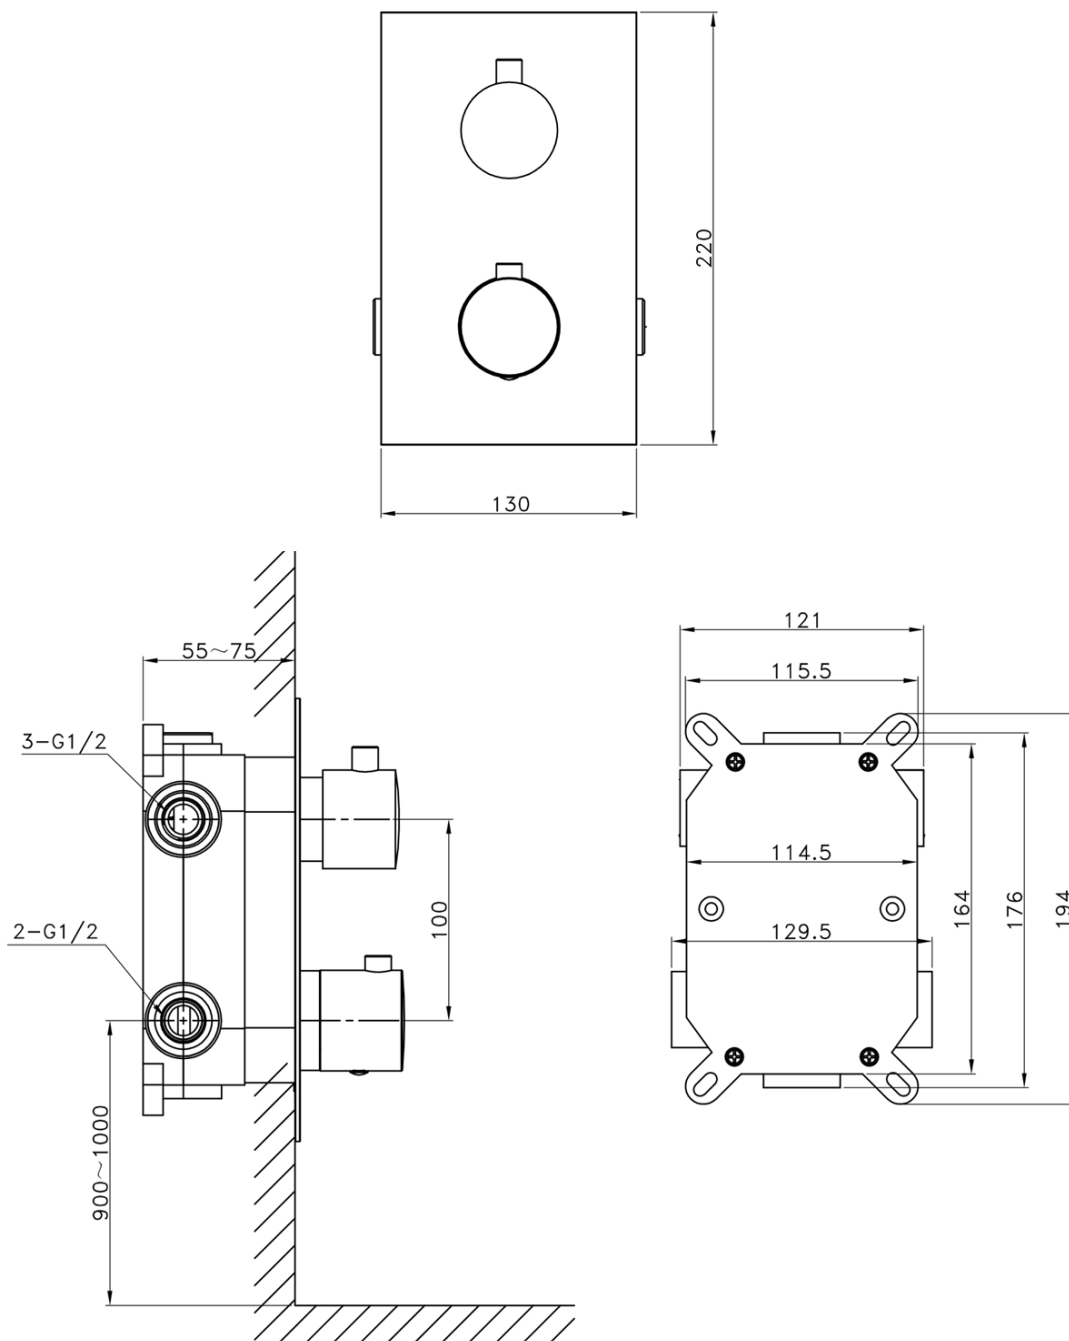

## Parametry

Barva: Chrom  
Materiál: Mosaz  
Tvar: Hranaté  
Instalace: Podomítková  
Druh ovládání: Termostat  
Přepínač na sprchu: Otočný  
Funkce sprchy: Déšť, Kaskáda  
Ostatní: AntiCalc, Anti-twist systém, Třícestné  
Hmotnost / ks: 10.95 kg  
Balení: 5 ks  
Záruka: 6 let

## Náhradní díly

Přepínač kartuše, 3 výstupy (Objednací kód: ND1102-63-1)  
Termostatická kartuše (Objednací kód: KU436)

## Technický list

**KIMURA podomítkový sprchový set s termostatickou baterií, box, 3 výstupy, chrom**

pressione - pressure  
portata MAX - MAX flow

1	2	3	4	5	bar
16	19	22	25	28	l/min