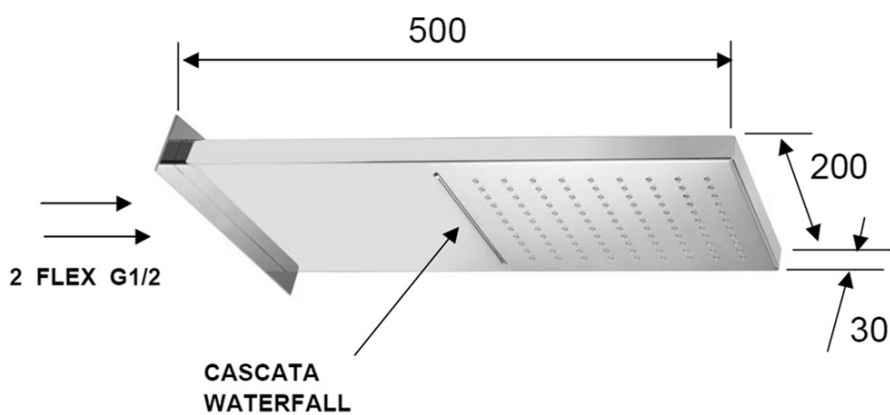

KIMURA podomítkový sprchový set s termostatickou baterií, box, 3 výstupy, chrom