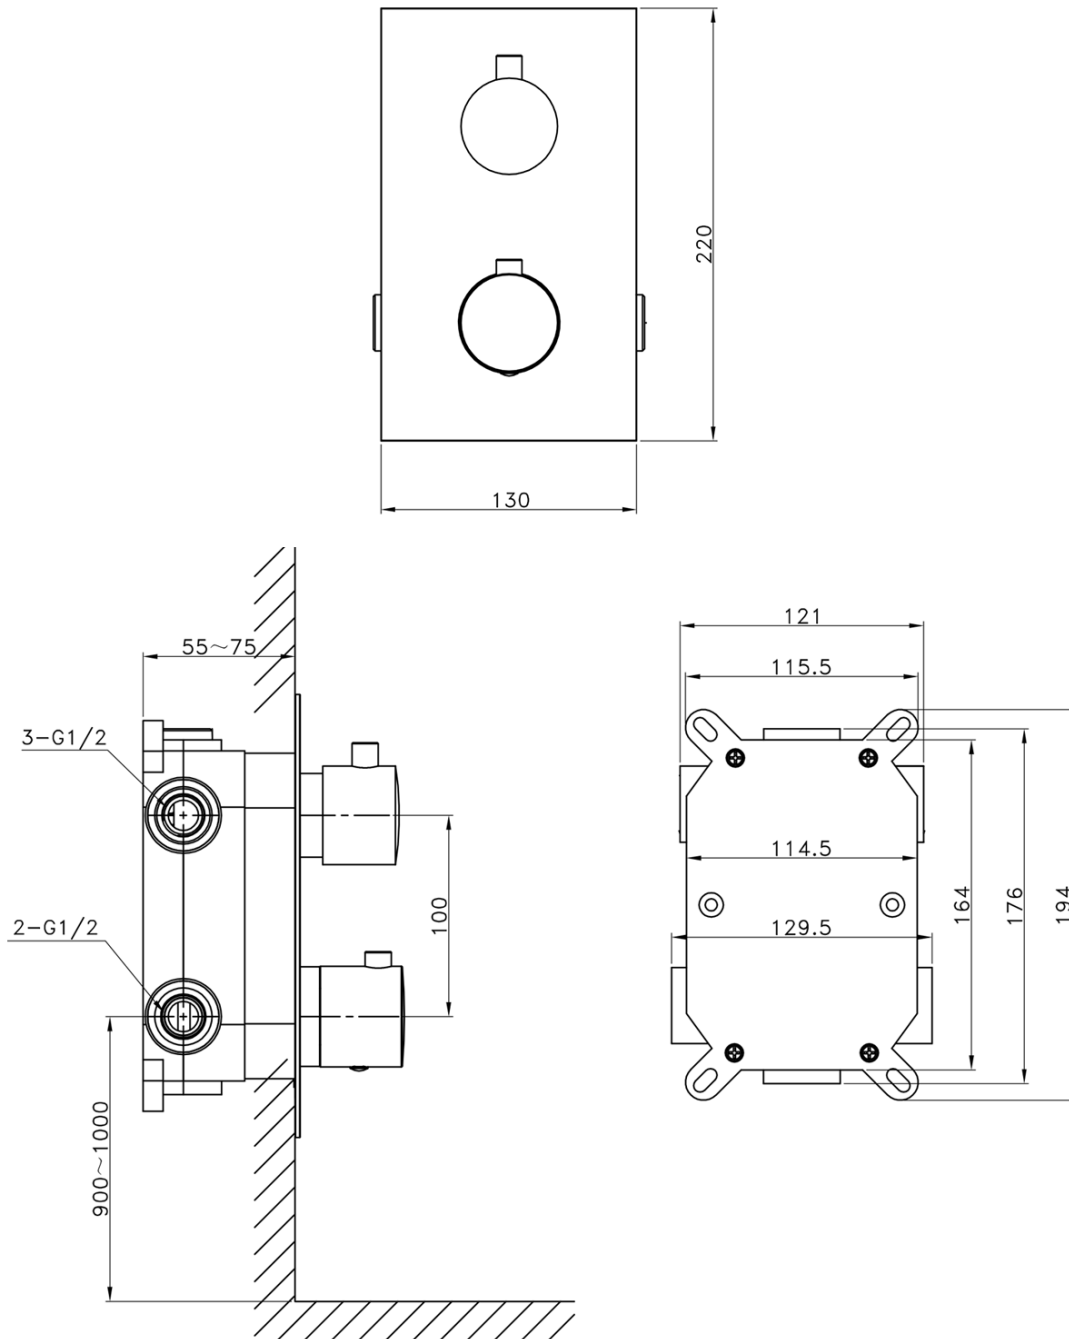

KIMURA podomítkový sprchový set s termostatickou baterií, box, 3 výstupy, chrom

SAPHO

Objednací kód: KU383-21

Základní informace

Značka: Sapho
Série: KIMURA

Parametry

Barva: Chrom
Materiál: Mosaz
Tvar: Hranaté
Instalace: Podomítková
Druh ovládání: Termostat
Přepínač na sprchu: Otočný
Funkce sprchy: Déšť, Kaskáda
Ostatní: AntiCalc, Anti-twist systém, Třícestné
Hmotnost / ks: 11.0 kg
Balení: 5 ks
Záruka: 6 let

Náhradní díly

Termostatická kartuše (Objednací kód: KU436)

KIMURA podomítkový sprchový set s termostatickou
baterií, box, 3 výstupy, chrom

Technický list

KIMURA podomítkový sprchový set s termostatickou baterií, box, 3 výstupy, chrom

pressione - pressure
portata MAX - MAX flow

1	2	3	4	5	bar
16	19	22	25	28	l/min