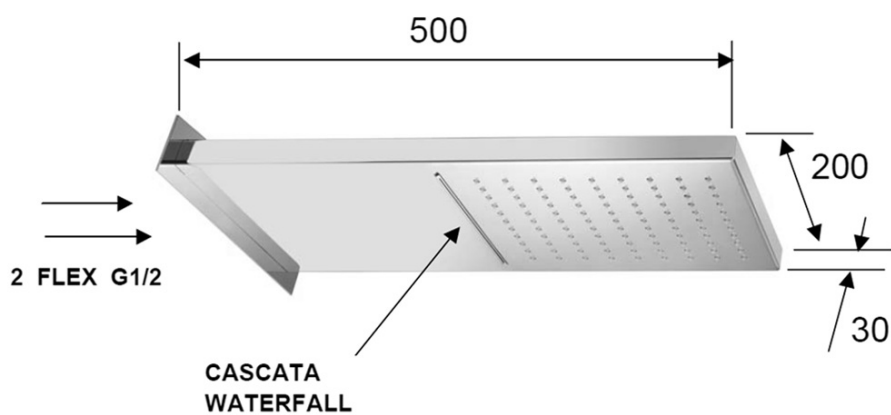

KIMURA podomítkový sprchový set s termostatickou baterií, box, 3 výstupy, chrom

SAPHO

Objednací kód: KU383-21

Základní informace

Značka: Sapho
Série: KIMURA

Parametry

Barva: Chrom
Materiál: Mosaz
Tvar: Hranaté
Instalace: Podomítková
Druh ovládání: Termostat
Přepínač na sprchu: Otočný
Funkce sprchy: Déšť, Kaskáda
Ostatní: AntiCalc, Anti-twist systém, Třícestné
Hmotnost / ks: 11.0 kg
Balení: 5 ks
Záruka: 6 let

Náhradní díly

Termostatická kartuše (Objednací kód: KU436)

KIMURA podomítkový sprchový set s termostatickou
baterií, box, 3 výstupy, chrom

Technický list

KIMURA podomítkový sprchový set s termostatickou baterií, box, 3 výstupy, chrom