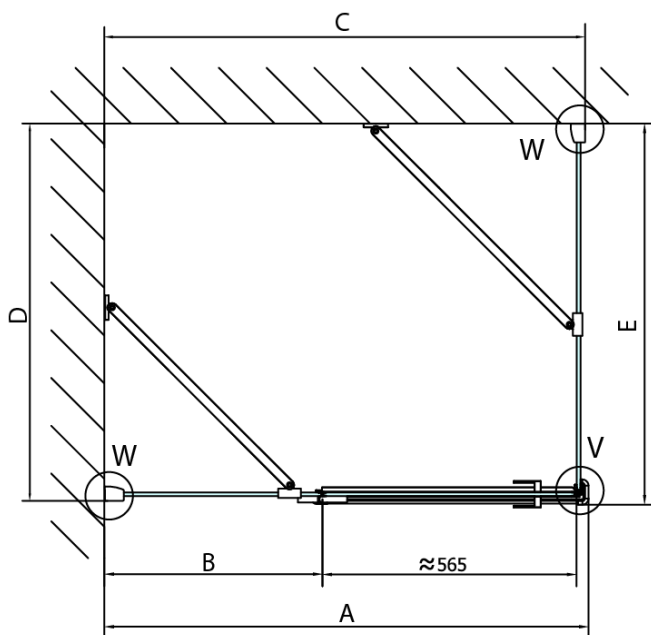

## Rozměry

**Šířka:** 1100 mm

**Výška:** 2000 mm

## Parametry

**Barva profilu:** Chrom

**Tvar:** Pevná stěna ke sprchovým dveřím

**Typ výplně:** Čiré sklo

**Úprava skla:** Antidrop

**Tloušťka skla:** 8 mm

**Hmotnost / ks:** 47.0 kg

**Balení:** 1 ks

**Záruka:** 2 roky

Technický list

FL10xxL  
FL11xxL

FL3580  
FL3590  
FL3510  
FL3511  
FL3512

FL3580  
FL3590  
FL3510  
FL3511  
FL3512

FL10xxR  
FL11xxR

Dveře	A (mm)	B (mm)	C (mm)
FL1080	785-801	≈ 200	779-795
FL1090	885-901	≈ 300	879-895
FL1010	985-1001	≈ 400	979-995
FL1011	1085-1101	≈ 500	1079-1095
FL1012	1185-1201	≈ 600	1179-1195
FL1113	1285-1301	≈ 700	1279-1295
FL1114	1385-1401	≈ 800	1379-1395
FL1115	1485-1501	≈ 900	1479-1495