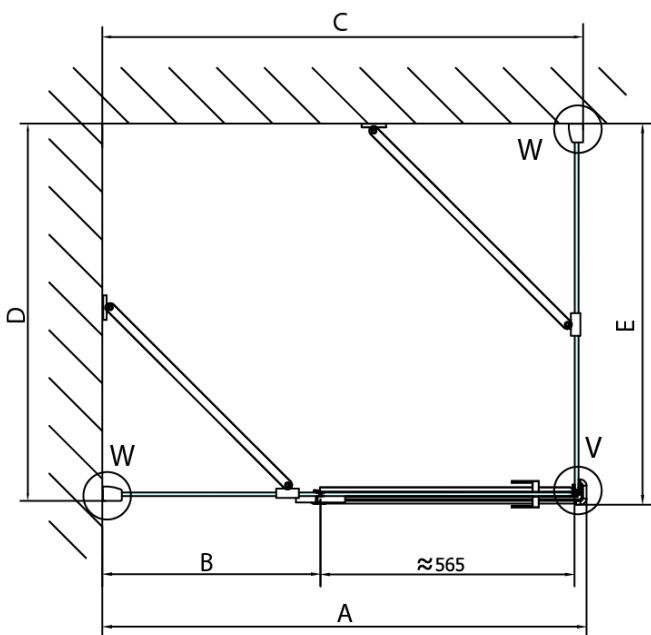

Barva profilu: Chrom - Leštěný hliník

Tvar: Pevná stěna ke sprchovým dveřím

Typ výplně: Čiré sklo

Úprava skla: Antidrop

Tloušťka skla: 8 mm

Hmotnost / ks: 47.0 kg

Balení: 1 ks

Záruka: 2 roky

Technický list

FL10xxL
FL11xxL

FL3580
FL3590
FL3510
FL3511
FL3512

FL3580
FL3590
FL3510
FL3511
FL3512

FL10xxR
FL11xxR

Dveře	A (mm)	B (mm)	C (mm)
FL1080	785-801	≈ 200	779-795
FL1090	885-901	≈ 300	879-895
FL1010	985-1001	≈ 400	979-995
FL1011	1085-1101	≈ 500	1079-1095
FL1012	1185-1201	≈ 600	1179-1195
FL1113	1285-1301	≈ 700	1279-1295
FL1114	1385-1401	≈ 800	1379-1395
FL1115	1485-1501	≈ 900	1479-1495