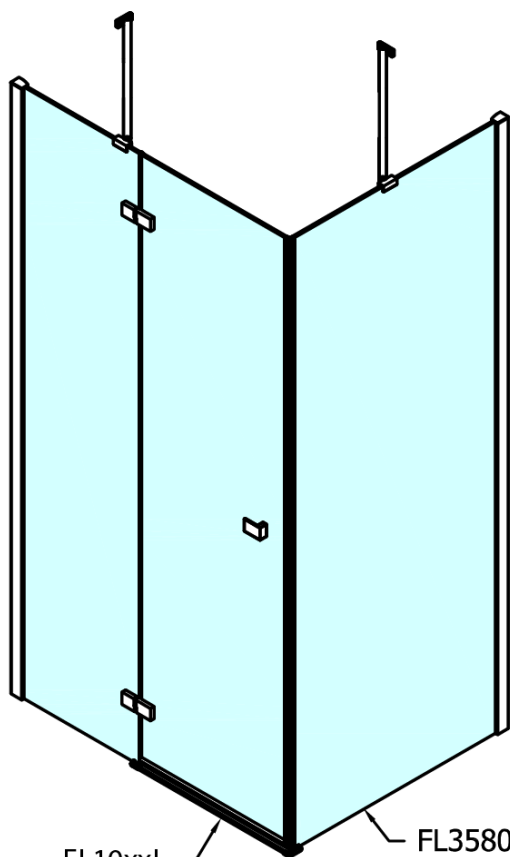

Objednací kód: FL3511

Základní informace

Značka: Polysan

Série: FORTIS

Rozměry

Šířka: 1100 mm

Výška: 2000 mm

Parametry

Barva profilu: Chrom - Leštěný hliník

Tvar: Pevná stěna ke sprchovým dveřím

Typ výplně: Čiré sklo

Úprava skla: Antidrop

Tloušťka skla: 8 mm

Hmotnost / ks: 47.0 kg

Balení: 1 ks

Záruka: 2 roky

Technický list

FL10xxL
FL11xxL

FL3580
FL3590
FL3510
FL3511
FL3512

FL3580
FL3590
FL3510
FL3511
FL3512

FL10xxR
FL11xxR

Dveře	A (mm)	B (mm)	C (mm)
FL1080	785-801	≈ 200	779-795
FL1090	885-901	≈ 300	879-895
FL1010	985-1001	≈ 400	979-995
FL1011	1085-1101	≈ 500	1079-1095
FL1012	1185-1201	≈ 600	1179-1195
FL1113	1285-1301	≈ 700	1279-1295
FL1114	1385-1401	≈ 800	1379-1395
FL1115	1485-1501	≈ 900	1479-1495

Boční stěna	E	D
FL3580	785-801	779-795
FL3590	885-901	879-895
FL3510	985-1001	979-995
FL3511	1085-1101	1079-1095
FL3512	1185-1201	1179-1195