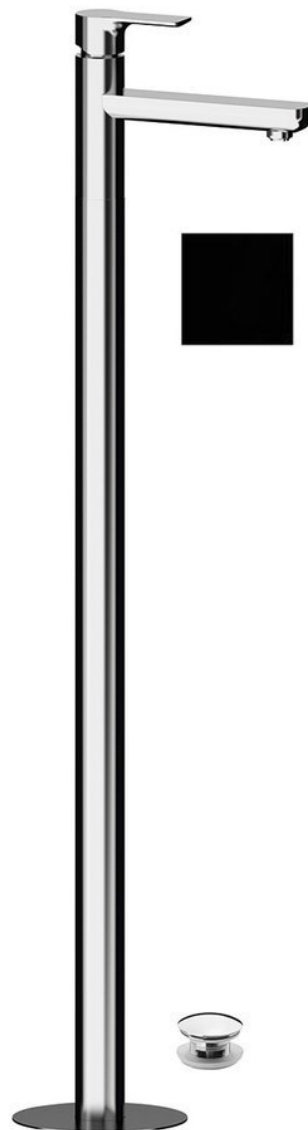

## Základní informace

Značka: Sapho

Série: PAX

## Rozměry

Šířka: 46 mm

Výška: 1102 mm

Hloubka: 180 mm

## Parametry

Záruka: 6 let

Hmotnost / ks: 12.5 kg

Balení: 1 ks

Barva: Černá mat

Materiál: Mosaz

Tvar: Kruhové

Instalace: Do podlahy

Druh ovládní: Páka

Průměr kartuše: 35 mm

Výška výtoku: 925 mm

Ostatní: S výpustí

3D model: ANO