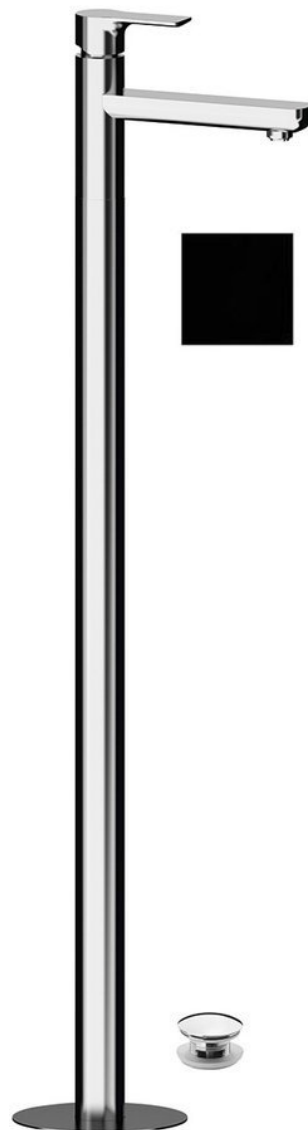

PAX umyvadlová baterie s připojením do podlahy, černá mat

 **SAPHO**

Objednací kód: XA16/15

Základní informace

Značka: Sapho

Série: PAX

Rozměry

Šířka: 46 mm

Výška: 1102 mm

Hloubka: 180 mm

Parametry

Barva: Černá mat

Materiál: Mosaz

Tvar: Kruhové

Instalace: Do podlahy

Druh ovládní: Páka

Průměr kartuše: 35 mm

Výška výtoku: 925 mm

Ostatní: S výpustí

Hmotnost / ks: 12.5 kg

Balení: 1 ks

Záruka: 6 let

Náhradní díly

KEROX ECO směšovací kartuše 35mm, nízká (Objednací kód: 2121B2)