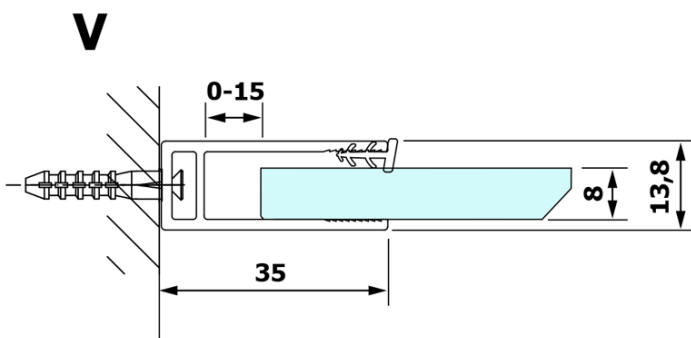

## Rozměry

**Šířka:** 1300 mm

**Výška:** 2000 mm

## Parametry

**Typ výplně:** Matné sklo

**Úprava skla:** Coated glass

**Tloušťka skla:** 8 mm

**Hmotnost / ks:** 67.0 kg

**Balení:** 1 ks

**Záruka:** 3 roky

Technický list

MODEL	A
GX1470	685-700
GX1480	785-800
GX1490	885-900
GX1410	985-1000
GX1411	1085-1100
GX1412	1185-1200
GX1413	1285-1300
GX1414	1385-1400

MODEL	A
GX1470	679
GX1480	779
GX1490	879
GX1410	979
GX1411	1079
GX1412	1179
GX1413	1279
GX1414	1379