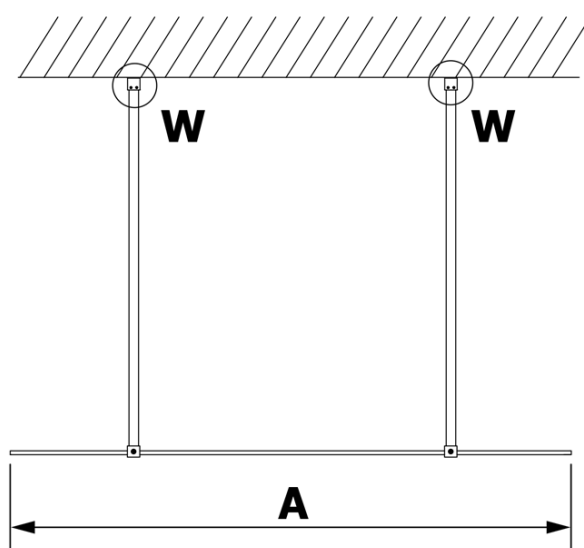

## Rozměry

**Šířka:** 1300 mm

**Výška:** 2000 mm

## Parametry

**Typ výplně:** Matné sklo

**Úprava skla:** Coated glass

**Tloušťka skla:** 8 mm

**Hmotnost / ks:** 67.0 kg

**Balení:** 1 ks

**Záruka:** 3 roky

Technický list

MODEL	A
GX1470	685-700
GX1480	785-800
GX1490	885-900
GX1410	985-1000
GX1411	1085-1100
GX1412	1185-1200
GX1413	1285-1300
GX1414	1385-1400

MODEL	A
GX1470	679
GX1480	779
GX1490	879
GX1410	979
GX1411	1079
GX1412	1179
GX1413	1279
GX1414	1379