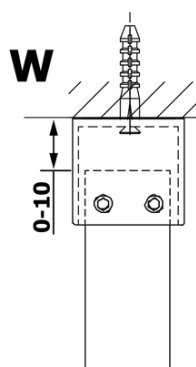

## Rozměry

**Šířka:** 1300 mm

**Výška:** 2000 mm

## Parametry

**Typ výplně:** Matné sklo

**Úprava skla:** Coated glass

**Tloušťka skla:** 8 mm

**Hmotnost / ks:** 67.0 kg

**Balení:** 1 ks

**Záruka:** 3 roky

Technický list

MODEL	A
GX1470	685-700
GX1480	785-800
GX1490	885-900
GX1410	985-1000
GX1411	1085-1100
GX1412	1185-1200
GX1413	1285-1300
GX1414	1385-1400

MODEL	A
GX1470	679
GX1480	779
GX1490	879
GX1410	979
GX1411	1079
GX1412	1179
GX1413	1279
GX1414	1379