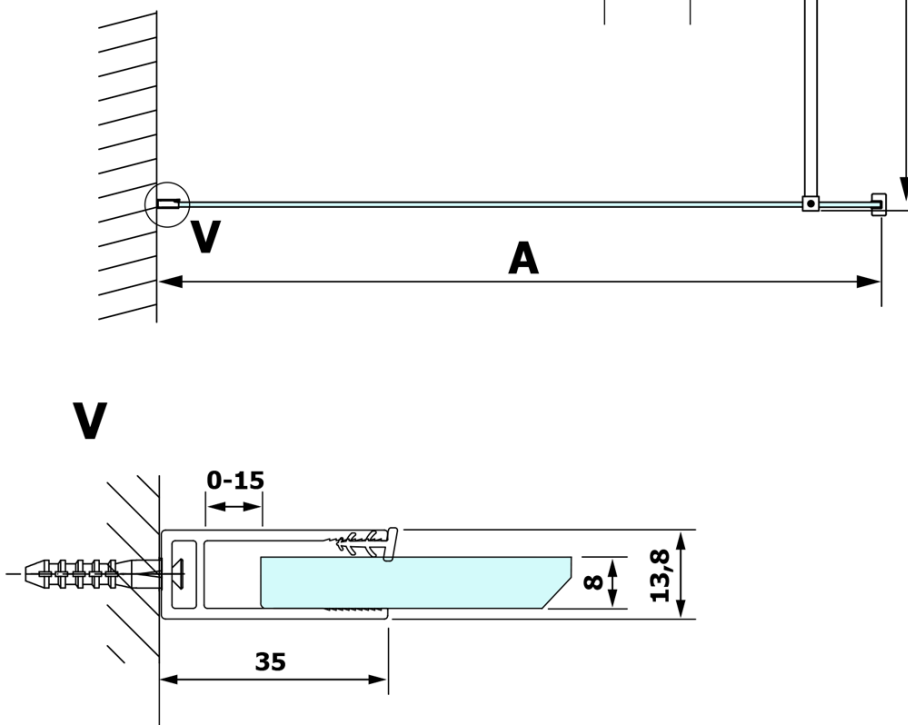

## Rozměry

**Šířka:** 1300 mm

**Výška:** 2000 mm

## Parametry

**Typ výplně:** Matné sklo

**Úprava skla:** Coated glass

**Tloušťka skla:** 8 mm

**Hmotnost / ks:** 67.0 kg

**Balení:** 1 ks

**Záruka:** 3 roky

Technický list

MODEL	A
GX1470	685-700
GX1480	785-800
GX1490	885-900
GX1410	985-1000
GX1411	1085-1100
GX1412	1185-1200
GX1413	1285-1300
GX1414	1385-1400

MODEL	A
GX1470	679
GX1480	779
GX1490	879
GX1410	979
GX1411	1079
GX1412	1179
GX1413	1279
GX1414	1379