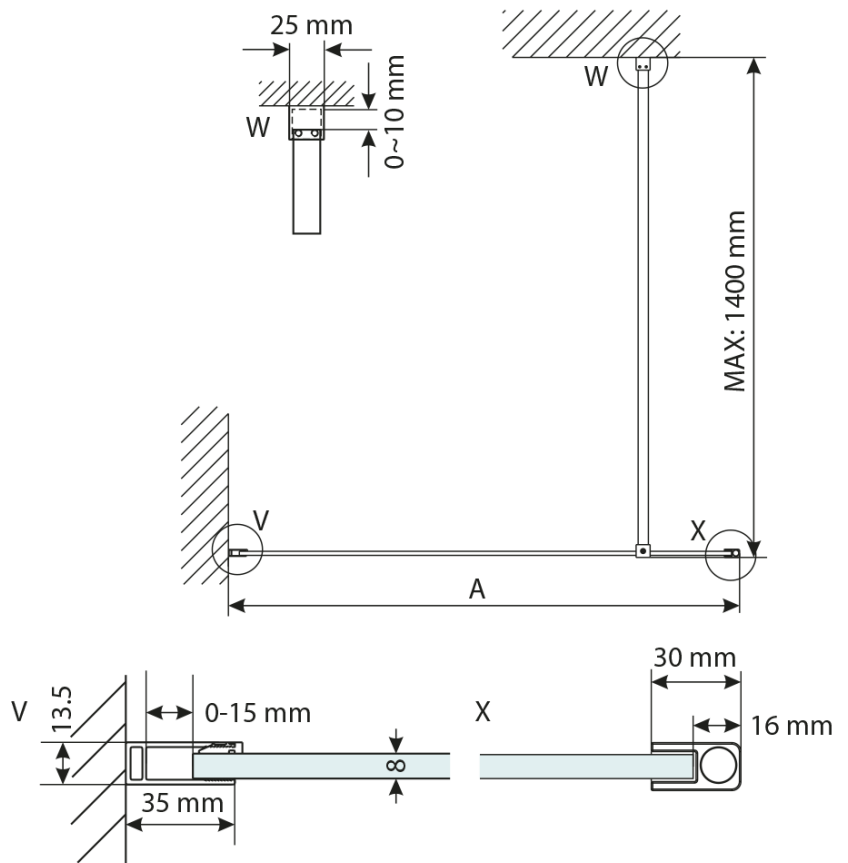

## Rozměry

Šířka: 1300 mm

Výška: 2000 mm

Technický list

MODEL	A,mm
GX1270 / GX1370 / GX1470 / GX1570	690~705
GX1280 / GX1380 / GX1480 / GX1580	790~805
GX1290 / GX1390 / GX1490 / GX1590	890~905
GX1210 / GX1310 / GX1410 / GX1510	990~1005
GX1211 / GX1311 / GX1411 / GX1511	1090~1105
GX1212 / GX1312 / GX1412 / GX1512	1190~1205
GX1213 / GX1313 / GX1413 / GX1513	1290~1305
GX1214 / GX1314 / GX1414 / GX1514	1390~1405

MODEL	A,mm
GX1270 / GX1370 / GX1470 / GX1570	699
GX1280 / GX1380 / GX1480 / GX1580	799
GX1290 / GX1390 / GX1490 / GX1590	899
GX1210 / GX1310 / GX1410 / GX1510	999
GX1211 / GX1311 / GX1411 / GX1511	1099
GX1212 / GX1312 / GX1412 / GX1512	1199
GX1213 / GX1313 / GX1413 / GX1513	1299
GX1214 / GX1314 / GX1414 / GX1514	1399