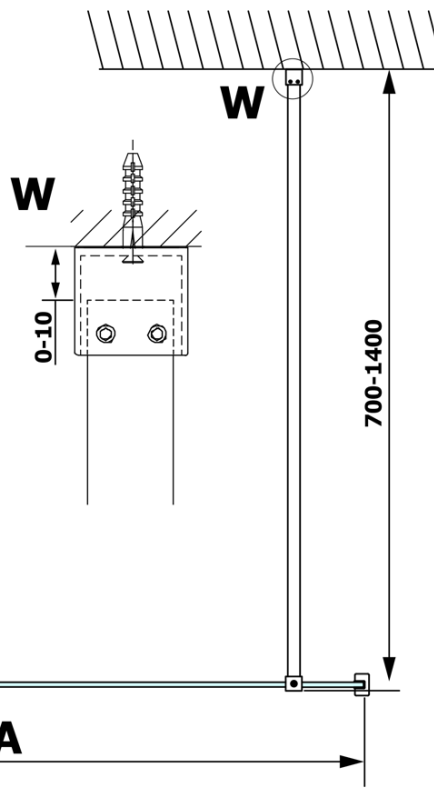

## Rozměry

**Šířka:** 1300 mm

**Výška:** 2000 mm

## Parametry

**Typ výplně:** Matné sklo

**Úprava skla:** Coated glass

**Tloušťka skla:** 8 mm

**Hmotnost / ks:** 67.0 kg

**Balení:** 1 ks

**Záruka:** 3 roky

Technický list

MODEL	A
GX1470	685-700
GX1480	785-800
GX1490	885-900
GX1410	985-1000
GX1411	1085-1100
GX1412	1185-1200
GX1413	1285-1300
GX1414	1385-1400

MODEL	A
GX1470	679
GX1480	779
GX1490	879
GX1410	979
GX1411	1079
GX1412	1179
GX1413	1279
GX1414	1379