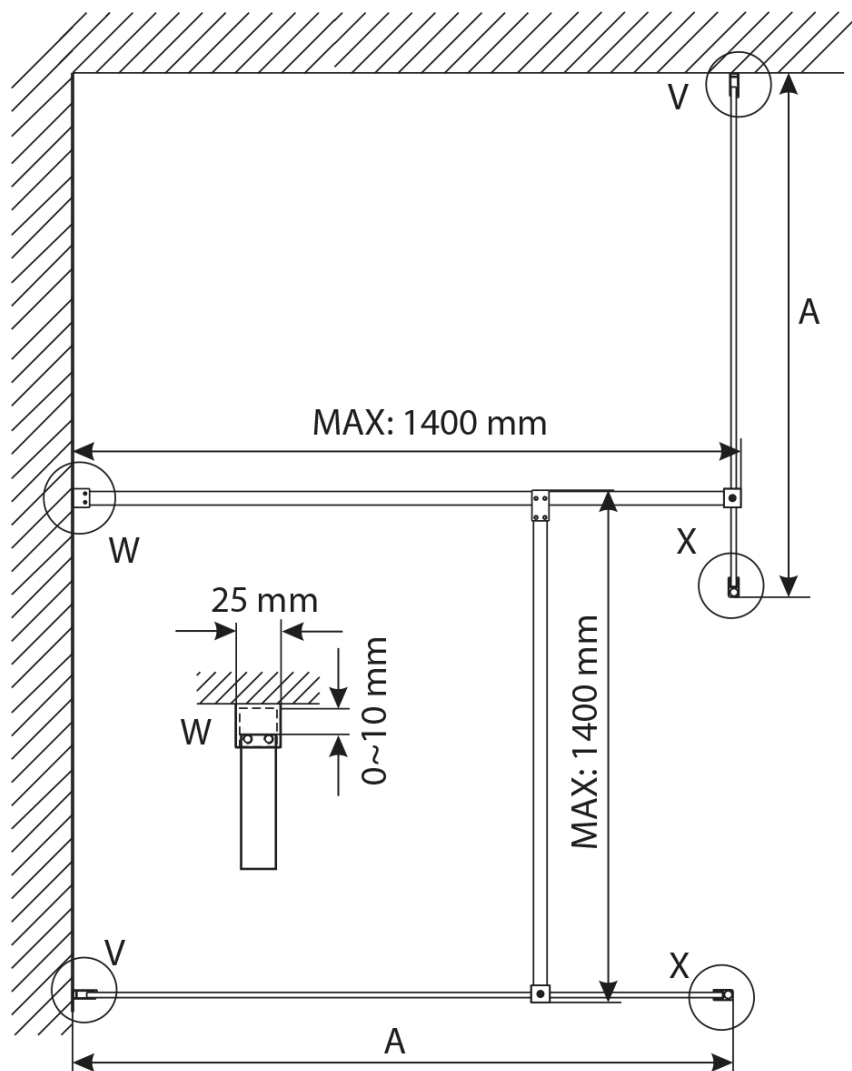

## Rozměry

Šířka: 1300 mm

Výška: 2000 mm

Technický list

MODEL	A,mm
GX1270 / GX1370 / GX1470 / GX1570	690~705
GX1280 / GX1380 / GX1480 / GX1580	790~805
GX1290 / GX1390 / GX1490 / GX1590	890~905
GX1210 / GX1310 / GX1410 / GX1510	990~1005
GX1211 / GX1311 / GX1411 / GX1511	1090~1105
GX1212 / GX1312 / GX1412 / GX1512	1190~1205
GX1213 / GX1313 / GX1413 / GX1513	1290~1305
GX1214 / GX1314 / GX1414 / GX1514	1390~1405