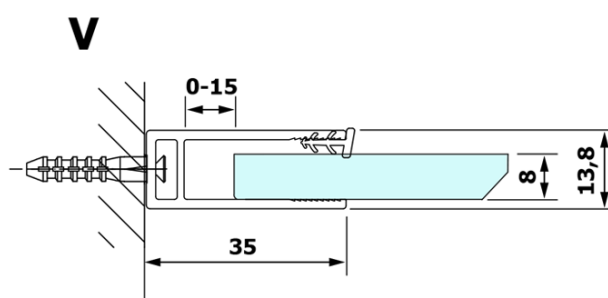

Objednací kód: GX1480

Základní informace

Značka: Gelco

Série: VARIO

Rozměry

Šířka: 800 mm

Výška: 2000 mm

Parametry

Typ výplně: Matné sklo

Úprava skla: Coated glass

Tloušťka skla: 8 mm

Hmotnost / ks: 33.0 kg

Balení: 1 ks

Záruka: 3 roky

Technický list

MODEL	A
GX1470	685-700
GX1480	785-800
GX1490	885-900
GX1410	985-1000

MODEL	A
GX1470	685-700
GX1480	785-800
GX1490	885-900
GX1410	985-1000
GX1411	1085-1100
GX1412	1185-1200
GX1413	1285-1300
GX1414	1385-1400

MODEL	A
GX1470	679
GX1480	779
GX1490	879
GX1410	979
GX1411	1079
GX1412	1179
GX1413	1279
GX1414	1379