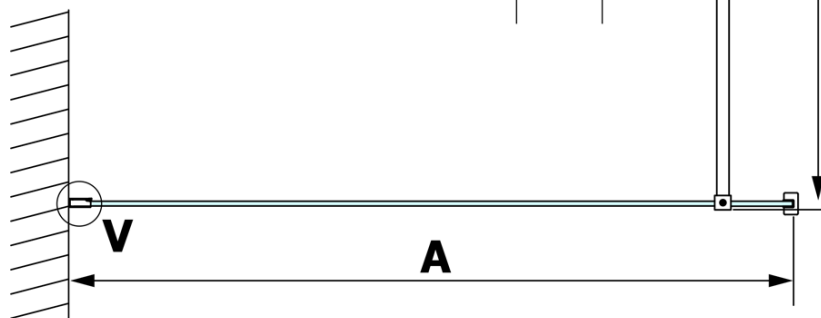

Objednací kód: GX1480

Základní informace

Značka: Gelco

Série: VARIO

Rozměry

Šířka: 800 mm

Výška: 2000 mm

Parametry

Typ výplně: Matné sklo

Úprava skla: Coated glass

Tloušťka skla: 8 mm

Hmotnost / ks: 33.0 kg

Balení: 1 ks

Záruka: 3 roky

Technický list

MODEL	A
GX1470	685-700
GX1480	785-800
GX1490	885-900
GX1410	985-1000

MODEL	A
GX1470	685-700
GX1480	785-800
GX1490	885-900
GX1410	985-1000
GX1411	1085-1100
GX1412	1185-1200
GX1413	1285-1300
GX1414	1385-1400

MODEL	A
GX1470	679
GX1480	779
GX1490	879
GX1410	979
GX1411	1079
GX1412	1179
GX1413	1279
GX1414	1379