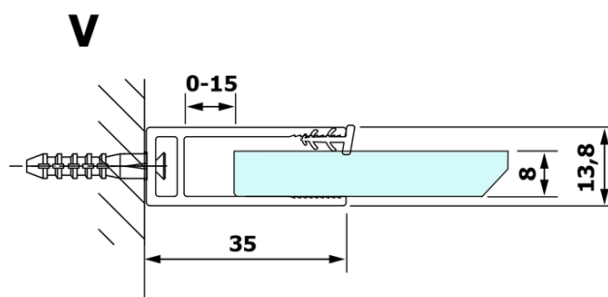

Objednací kód: GX1480

Základní informace

Značka: Gelco

Série: VARIO

Rozměry

Šířka: 800 mm

Výška: 2000 mm

Parametry

Typ výplně: Matné sklo

Úprava skla: Coated glass

Tloušťka skla: 8 mm

Hmotnost / ks: 33.0 kg

Balení: 1 ks

Záruka: 3 roky

Technický list

MODEL	A
GX1470	685-700
GX1480	785-800
GX1490	885-900
GX1410	985-1000

MODEL	A
GX1470	685-700
GX1480	785-800
GX1490	885-900
GX1410	985-1000
GX1411	1085-1100
GX1412	1185-1200
GX1413	1285-1300
GX1414	1385-1400

MODEL	A
GX1470	679
GX1480	779
GX1490	879
GX1410	979
GX1411	1079
GX1412	1179
GX1413	1279
GX1414	1379