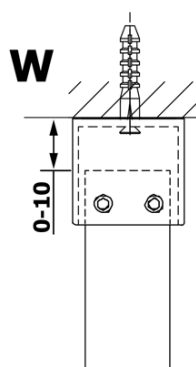

## Rozměry

**Šířka:** 800 mm

**Výška:** 2000 mm

## Parametry

**Typ výplně:** Matné sklo

**Úprava skla:** Coated glass

**Tloušťka skla:** 8 mm

**Hmotnost / ks:** 33.0 kg

**Balení:** 1 ks

**Záruka:** 3 roky

Technický list

MODEL	A
GX1470	685-700
GX1480	785-800
GX1490	885-900
GX1410	985-1000

MODEL	A
GX1470	685-700
GX1480	785-800
GX1490	885-900
GX1410	985-1000
GX1411	1085-1100
GX1412	1185-1200
GX1413	1285-1300
GX1414	1385-1400