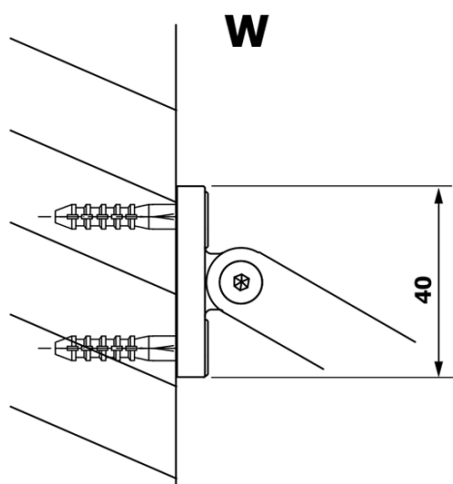

Objednací kód: GX1480

Základní informace

Značka: Gelco

Série: VARIO

Rozměry

Šířka: 800 mm

Výška: 2000 mm

Parametry

Typ výplně: Matné sklo

Úprava skla: Coated glass

Tloušťka skla: 8 mm

Hmotnost / ks: 33.0 kg

Balení: 1 ks

Záruka: 3 roky

Technický list

MODEL	A
GX1470	685-700
GX1480	785-800
GX1490	885-900
GX1410	985-1000

MODEL	A
GX1470	685-700
GX1480	785-800
GX1490	885-900
GX1410	985-1000
GX1411	1085-1100
GX1412	1185-1200
GX1413	1285-1300
GX1414	1385-1400

MODEL	A
GX1470	679
GX1480	779
GX1490	879
GX1410	979
GX1411	1079
GX1412	1179
GX1413	1279
GX1414	1379