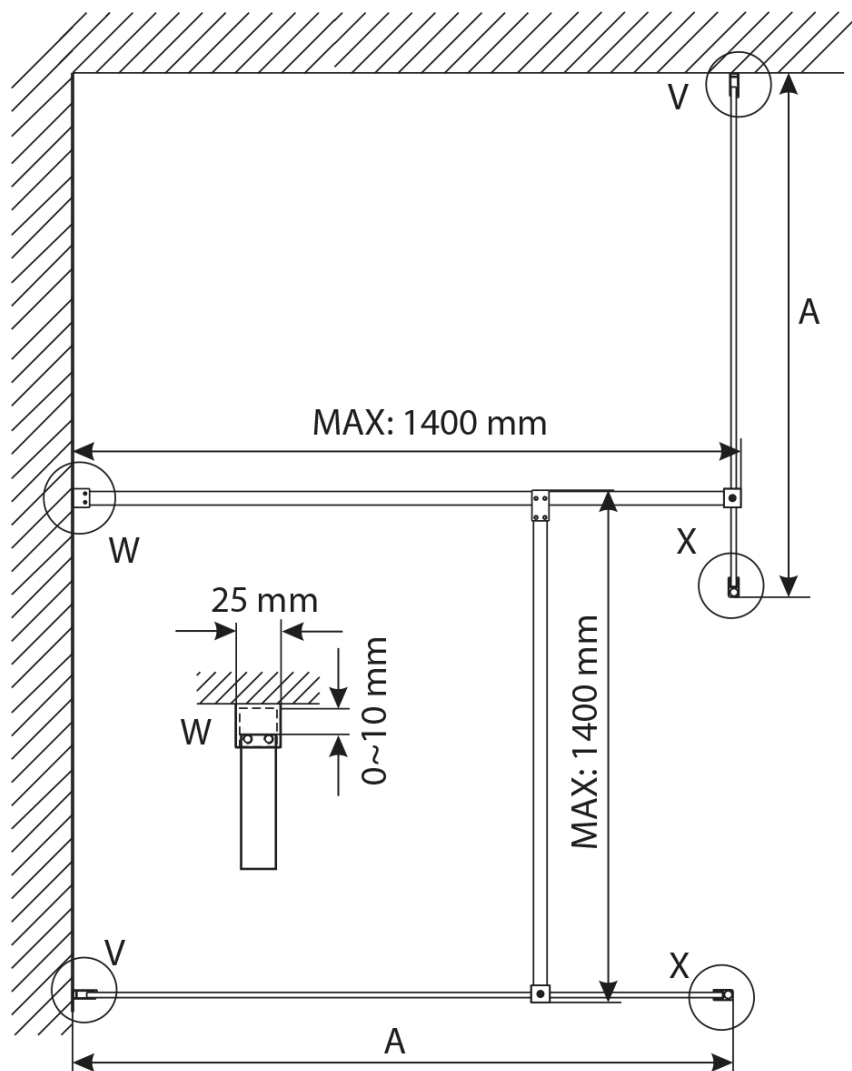

Objednací kód: GX1480

Základní informace

Značka: Gelco

Série: VARIO

Rozměry

Šířka: 800 mm

Výška: 2000 mm

Parametry

MODEL	A,mm
GX1270 / GX1370 / GX1470 / GX1570	690~705
GX1280 / GX1380 / GX1480 / GX1580	790~805
GX1290 / GX1390 / GX1490 / GX1590	890~905
GX1210 / GX1310 / GX1410 / GX1510	990~1005
GX1211 / GX1311 / GX1411 / GX1511	1090~1105
GX1212 / GX1312 / GX1412 / GX1512	1190~1205
GX1213 / GX1313 / GX1413 / GX1513	1290~1305
GX1214 / GX1314 / GX1414 / GX1514	1390~1405