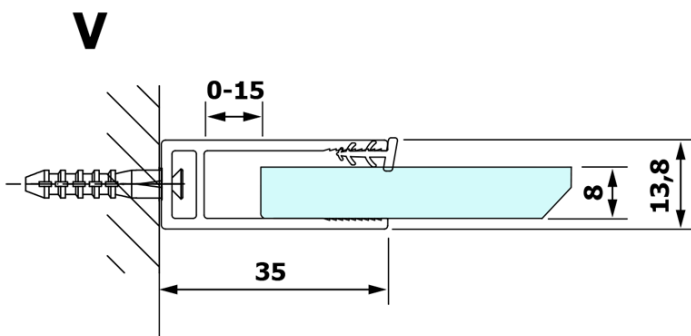

Objednací kód: GX1480

Základní informace

Značka: Gelco

Série: VARIO

Rozměry

Šířka: 800 mm

Výška: 2000 mm

Parametry

Typ výplně: Matné sklo

Úprava skla: Coated glass

Tloušťka skla: 8 mm

Hmotnost / ks: 33.0 kg

Balení: 1 ks

Záruka: 3 roky

Technický list

MODEL	A
GX1470	685-700
GX1480	785-800
GX1490	885-900
GX1410	985-1000

MODEL	A
GX1470	685-700
GX1480	785-800
GX1490	885-900
GX1410	985-1000
GX1411	1085-1100
GX1412	1185-1200
GX1413	1285-1300
GX1414	1385-1400

MODEL	A
GX1470	679
GX1480	779
GX1490	879
GX1410	979
GX1411	1079
GX1412	1179
GX1413	1279
GX1414	1379