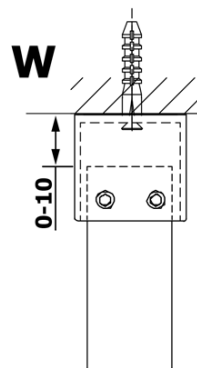

Objednací kód: GX1480

Základní informace

Značka: Gelco

Série: VARIO

Rozměry

Šířka: 800 mm

Výška: 2000 mm

Parametry

Typ výplně: Matné sklo

Úprava skla: Coated glass

Tloušťka skla: 8 mm

Hmotnost / ks: 33.0 kg

Balení: 1 ks

Záruka: 3 roky

Technický list

MODEL	A
GX1470	685-700
GX1480	785-800
GX1490	885-900
GX1410	985-1000

MODEL	A
GX1470	685-700
GX1480	785-800
GX1490	885-900
GX1410	985-1000
GX1411	1085-1100
GX1412	1185-1200
GX1413	1285-1300
GX1414	1385-1400

MODEL	A
GX1470	679
GX1480	779
GX1490	879
GX1410	979
GX1411	1079
GX1412	1179
GX1413	1279
GX1414	1379