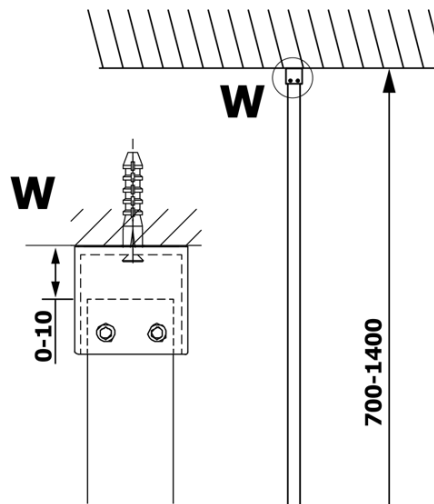

Objednací kód: GX1480

Základní informace

Značka: Gelco

Série: VARIO

Rozměry

Šířka: 800 mm

Výška: 2000 mm

Parametry

Typ výplně: Matné sklo

Úprava skla: Coated glass

Tloušťka skla: 8 mm

Hmotnost / ks: 33.0 kg

Balení: 1 ks

Záruka: 3 roky

Technický list

MODEL	A
GX1470	685-700
GX1480	785-800
GX1490	885-900
GX1410	985-1000

MODEL	A
GX1470	685-700
GX1480	785-800
GX1490	885-900
GX1410	985-1000
GX1411	1085-1100
GX1412	1185-1200
GX1413	1285-1300
GX1414	1385-1400

MODEL	A
GX1470	679
GX1480	779
GX1490	879
GX1410	979
GX1411	1079
GX1412	1179
GX1413	1279
GX1414	1379