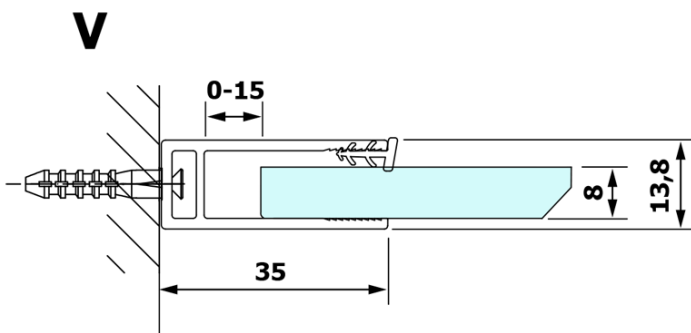

Objednací kód: GX1480

Základní informace

Značka: Gelco

Série: VARIO

Rozměry

Šířka: 800 mm

Výška: 2000 mm

Parametry

Typ výplně: Matné sklo

Úprava skla: Coated glass

Tloušťka skla: 8 mm

Hmotnost / ks: 33.0 kg

Balení: 1 ks

Záruka: 3 roky

Technický list

MODEL	A
GX1470	685-700
GX1480	785-800
GX1490	885-900
GX1410	985-1000

MODEL	A
GX1470	685-700
GX1480	785-800
GX1490	885-900
GX1410	985-1000
GX1411	1085-1100
GX1412	1185-1200
GX1413	1285-1300
GX1414	1385-1400

MODEL	A
GX1470	679
GX1480	779
GX1490	879
GX1410	979
GX1411	1079
GX1412	1179
GX1413	1279
GX1414	1379