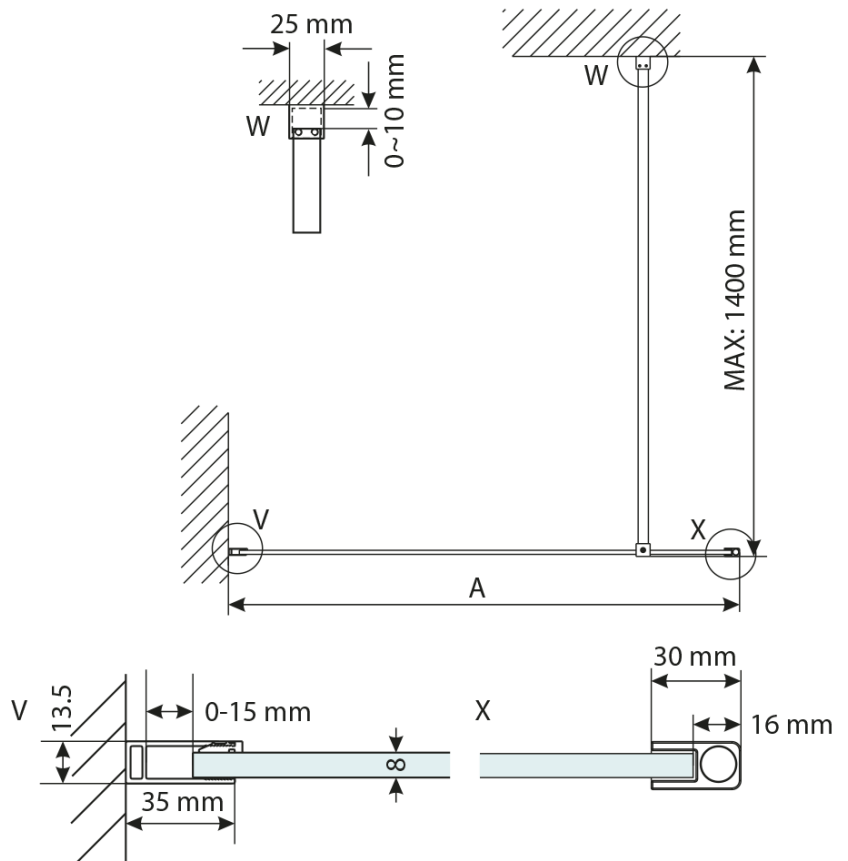

Objednací kód: GX1480

Základní informace

Značka: Gelco

Série: VARIO

Rozměry

Šířka: 800 mm

Výška: 2000 mm

Parametry

MODEL	A,mm
GX1270 / GX1370 / GX1470 / GX1570	690~705
GX1280 / GX1380 / GX1480 / GX1580	790~805
GX1290 / GX1390 / GX1490 / GX1590	890~905
GX1210 / GX1310 / GX1410 / GX1510	990~1005
GX1211 / GX1311 / GX1411 / GX1511	1090~1105
GX1212 / GX1312 / GX1412 / GX1512	1190~1205
GX1213 / GX1313 / GX1413 / GX1513	1290~1305
GX1214 / GX1314 / GX1414 / GX1514	1390~1405

MODEL	A,mm
GX1270 / GX1370 / GX1470 / GX1570	699
GX1280 / GX1380 / GX1480 / GX1580	799
GX1290 / GX1390 / GX1490 / GX1590	899
GX1210 / GX1310 / GX1410 / GX1510	999
GX1211 / GX1311 / GX1411 / GX1511	1099
GX1212 / GX1312 / GX1412 / GX1512	1199
GX1213 / GX1313 / GX1413 / GX1513	1299
GX1214 / GX1314 / GX1414 / GX1514	1399