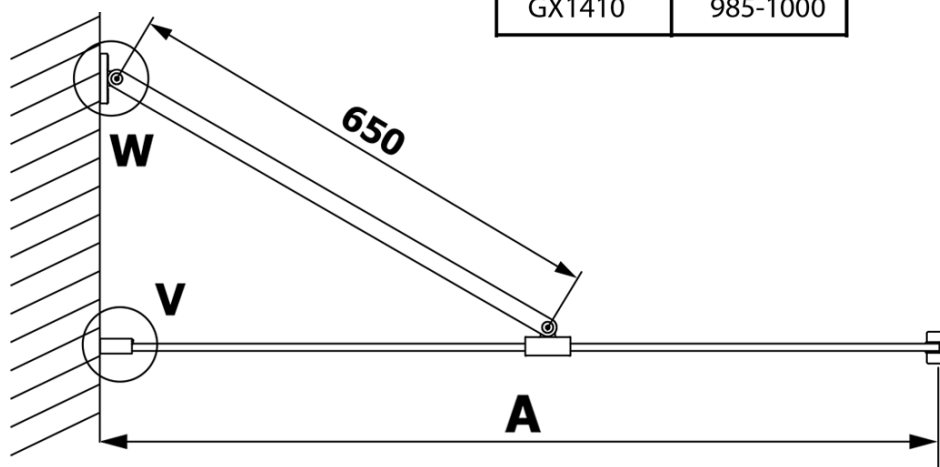

Objednací kód: GX1480

Základní informace

Značka: Gelco

Série: VARIO

Rozměry

Šířka: 800 mm

Výška: 2000 mm

Parametry

Typ výplně: Matné sklo

Úprava skla: Coated glass

Tloušťka skla: 8 mm

Hmotnost / ks: 33.0 kg

Balení: 1 ks

Záruka: 3 roky

Technický list

MODEL	A
GX1470	685-700
GX1480	785-800
GX1490	885-900
GX1410	985-1000

MODEL	A
GX1470	685-700
GX1480	785-800
GX1490	885-900
GX1410	985-1000
GX1411	1085-1100
GX1412	1185-1200
GX1413	1285-1300
GX1414	1385-1400

MODEL	A
GX1470	679
GX1480	779
GX1490	879
GX1410	979
GX1411	1079
GX1412	1179
GX1413	1279
GX1414	1379