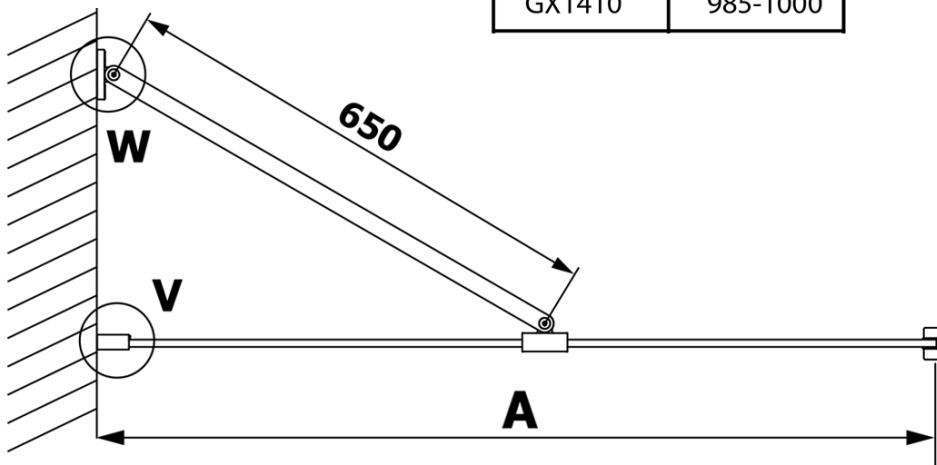

Objednací kód: GX1480

Základní informace

Značka: Gelco

Série: VARIO

Rozměry

Šířka: 800 mm

Výška: 2000 mm

Parametry

Typ výplně: Matné sklo

Úprava skla: Coated glass

Tloušťka skla: 8 mm

Hmotnost / ks: 33.0 kg

Balení: 1 ks

Záruka: 3 roky

Technický list

MODEL	A
GX1470	685-700
GX1480	785-800
GX1490	885-900
GX1410	985-1000

MODEL	A
GX1470	685-700
GX1480	785-800
GX1490	885-900
GX1410	985-1000
GX1411	1085-1100
GX1412	1185-1200
GX1413	1285-1300
GX1414	1385-1400

MODEL	A
GX1470	679
GX1480	779
GX1490	879
GX1410	979
GX1411	1079
GX1412	1179
GX1413	1279
GX1414	1379