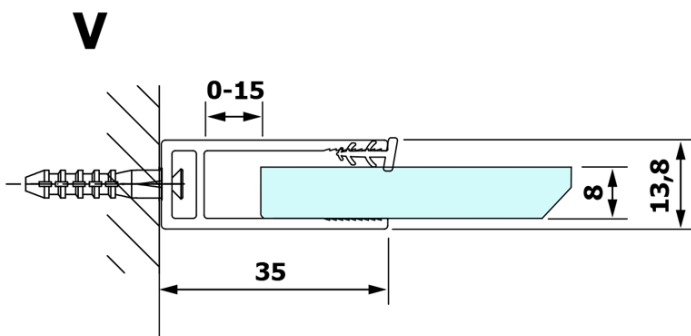

## Rozměry

**Šířka:** 800 mm

**Výška:** 2000 mm

## Parametry

**Typ výplně:** Matné sklo

**Úprava skla:** Coated glass

**Tloušťka skla:** 8 mm

**Hmotnost / ks:** 33.0 kg

**Balení:** 1 ks

**Záruka:** 3 roky

Technický list

MODEL	A
GX1470	685-700
GX1480	785-800
GX1490	885-900
GX1410	985-1000

MODEL	A
GX1470	685-700
GX1480	785-800
GX1490	885-900
GX1410	985-1000
GX1411	1085-1100
GX1412	1185-1200
GX1413	1285-1300
GX1414	1385-1400