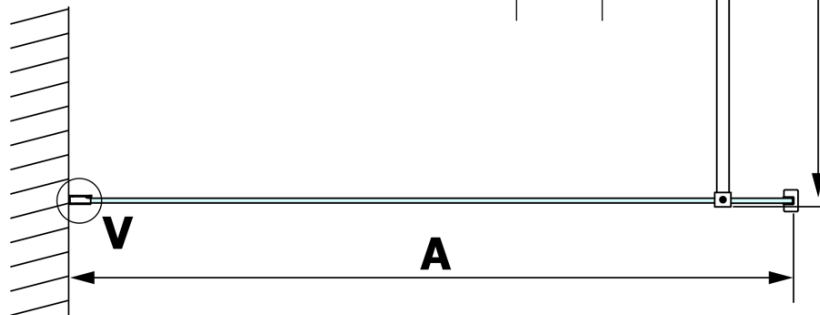

Objednací kód: GX1480

Základní informace

Značka: Gelco

Série: VARIO

Rozměry

Šířka: 800 mm

Výška: 2000 mm

Parametry

Typ výplně: Matné sklo

Úprava skla: Coated glass

Tloušťka skla: 8 mm

Hmotnost / ks: 33.0 kg

Balení: 1 ks

Záruka: 3 roky

Technický list

MODEL	A
GX1470	685-700
GX1480	785-800
GX1490	885-900
GX1410	985-1000

MODEL	A
GX1470	685-700
GX1480	785-800
GX1490	885-900
GX1410	985-1000
GX1411	1085-1100
GX1412	1185-1200
GX1413	1285-1300
GX1414	1385-1400

MODEL	A
GX1470	679
GX1480	779
GX1490	879
GX1410	979
GX1411	1079
GX1412	1179
GX1413	1279
GX1414	1379