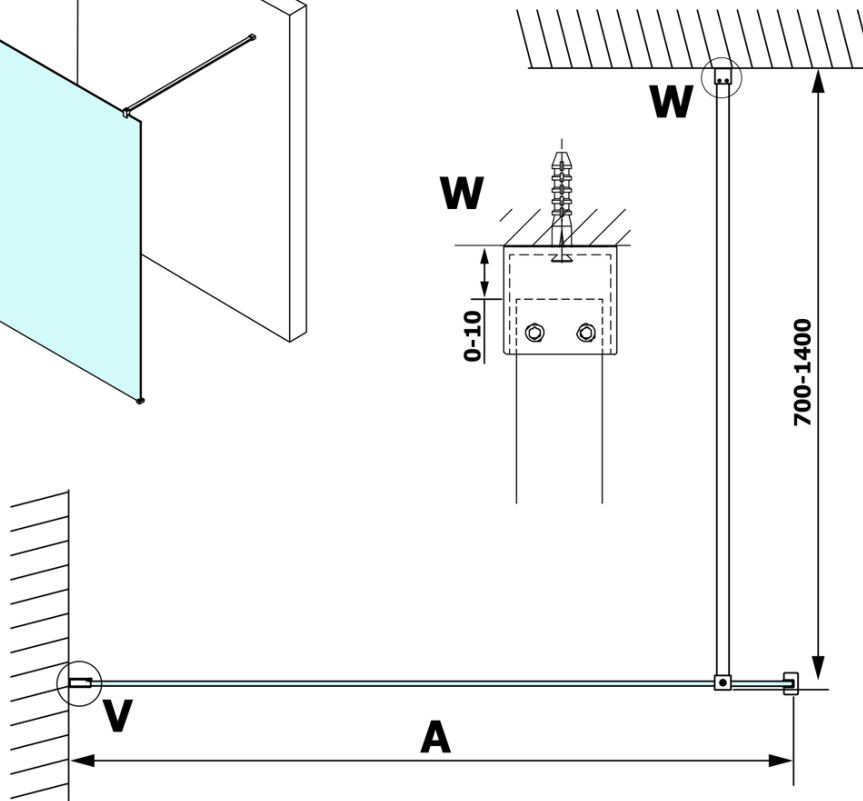

## Rozměry

**Šířka:** 800 mm

**Výška:** 2000 mm

## Parametry

**Typ výplně:** Matné sklo

**Úprava skla:** Coated glass

**Tloušťka skla:** 8 mm

**Hmotnost / ks:** 33.0 kg

**Balení:** 1 ks

**Záruka:** 3 roky

Technický list

MODEL	A
GX1470	685-700
GX1480	785-800
GX1490	885-900
GX1410	985-1000

MODEL	A
GX1470	685-700
GX1480	785-800
GX1490	885-900
GX1410	985-1000
GX1411	1085-1100
GX1412	1185-1200
GX1413	1285-1300
GX1414	1385-1400