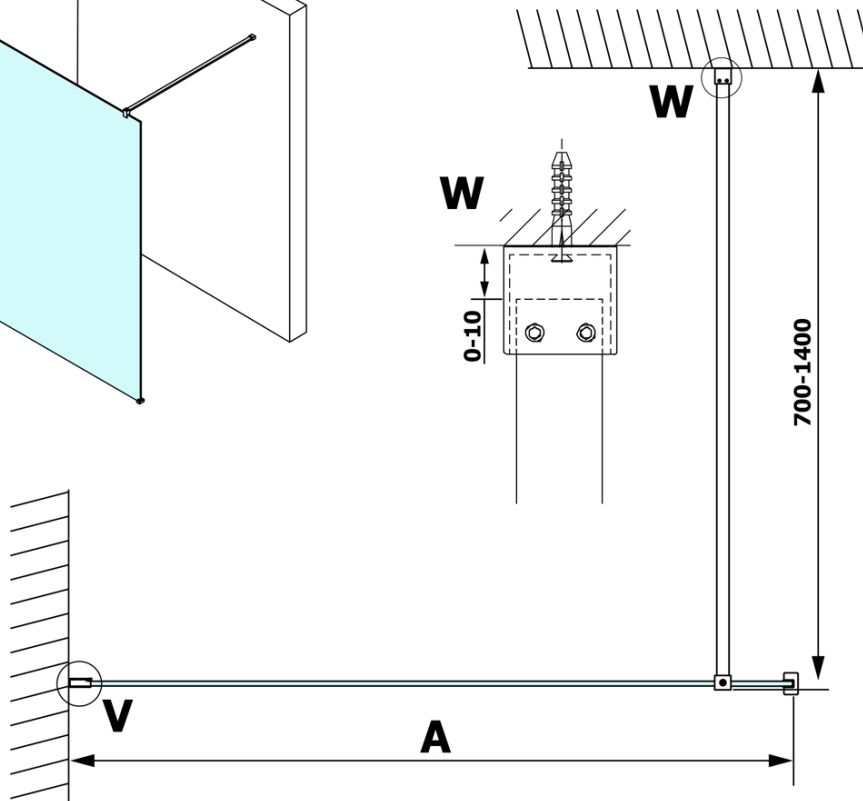

Objednací kód: GX1480

Základní informace

Značka: Gelco

Série: VARIO

Rozměry

Šířka: 800 mm

Výška: 2000 mm

Parametry

Typ výplně: Matné sklo

Úprava skla: Coated glass

Tloušťka skla: 8 mm

Hmotnost / ks: 33.0 kg

Balení: 1 ks

Záruka: 3 roky

Technický list

MODEL	A
GX1470	685-700
GX1480	785-800
GX1490	885-900
GX1410	985-1000

MODEL	A
GX1470	685-700
GX1480	785-800
GX1490	885-900
GX1410	985-1000
GX1411	1085-1100
GX1412	1185-1200
GX1413	1285-1300
GX1414	1385-1400

MODEL	A
GX1470	679
GX1480	779
GX1490	879
GX1410	979
GX1411	1079
GX1412	1179
GX1413	1279
GX1414	1379