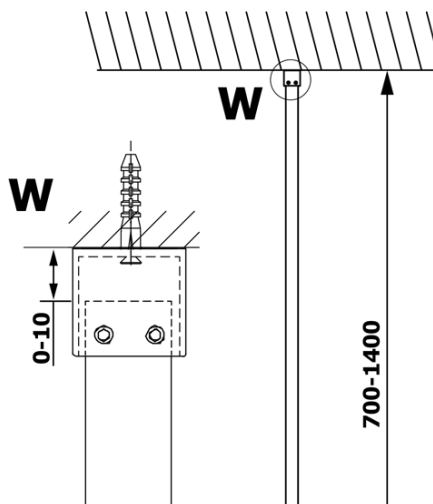

Objednací kód: GX1480

Základní informace

Značka: Gelco

Série: VARIO

Rozměry

Šířka: 800 mm

Výška: 2000 mm

Parametry

Typ výplně: Matné sklo

Úprava skla: Coated glass

Tloušťka skla: 8 mm

Hmotnost / ks: 33.0 kg

Balení: 1 ks

Záruka: 3 roky

Technický list

MODEL	A
GX1470	685-700
GX1480	785-800
GX1490	885-900
GX1410	985-1000

MODEL	A
GX1470	685-700
GX1480	785-800
GX1490	885-900
GX1410	985-1000
GX1411	1085-1100
GX1412	1185-1200
GX1413	1285-1300
GX1414	1385-1400

MODEL	A
GX1470	679
GX1480	779
GX1490	879
GX1410	979
GX1411	1079
GX1412	1179
GX1413	1279
GX1414	1379