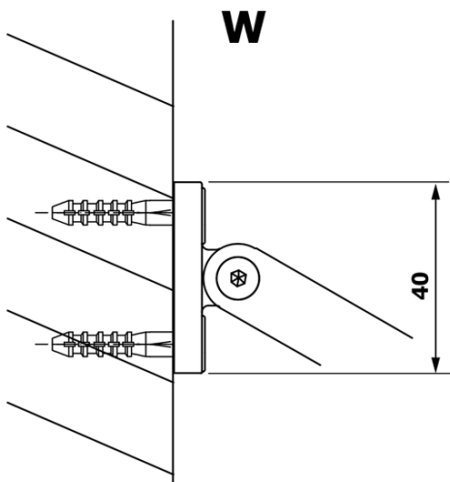

## Rozměry

**Šířka:** 800 mm

**Výška:** 2000 mm

## Parametry

**Typ výplně:** Matné sklo

**Úprava skla:** Coated glass

**Tloušťka skla:** 8 mm

**Hmotnost / ks:** 33.0 kg

**Balení:** 1 ks

**Záruka:** 3 roky

Technický list

MODEL	A
GX1470	685-700
GX1480	785-800
GX1490	885-900
GX1410	985-1000

MODEL	A
GX1470	685-700
GX1480	785-800
GX1490	885-900
GX1410	985-1000
GX1411	1085-1100
GX1412	1185-1200
GX1413	1285-1300
GX1414	1385-1400