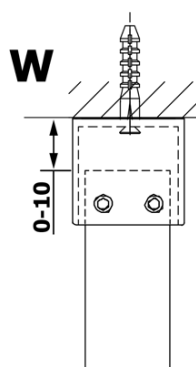

Objednací kód: GX1480

Základní informace

Značka: Gelco

Série: VARIO

Rozměry

Šířka: 800 mm

Výška: 2000 mm

Parametry

Typ výplně: Matné sklo

Úprava skla: Coated glass

Tloušťka skla: 8 mm

Hmotnost / ks: 33.0 kg

Balení: 1 ks

Záruka: 3 roky

Technický list

MODEL	A
GX1470	685-700
GX1480	785-800
GX1490	885-900
GX1410	985-1000

MODEL	A
GX1470	685-700
GX1480	785-800
GX1490	885-900
GX1410	985-1000
GX1411	1085-1100
GX1412	1185-1200
GX1413	1285-1300
GX1414	1385-1400

MODEL	A
GX1470	679
GX1480	779
GX1490	879
GX1410	979
GX1411	1079
GX1412	1179
GX1413	1279
GX1414	1379