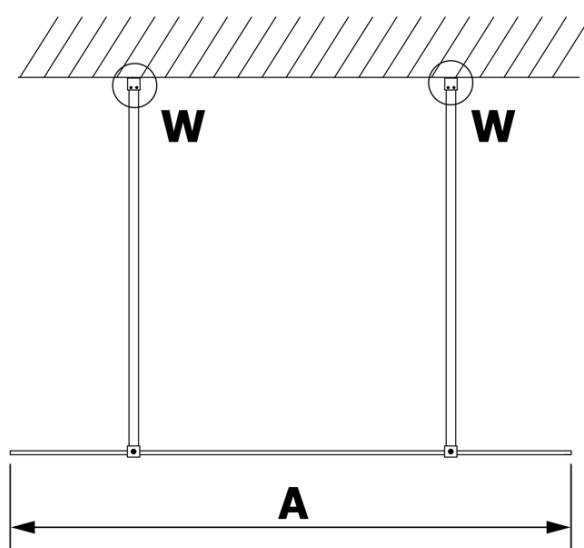

## Rozměry

**Šířka:** 800 mm

**Výška:** 2000 mm

## Parametry

**Typ výplně:** Matné sklo

**Úprava skla:** Coated glass

**Tloušťka skla:** 8 mm

**Hmotnost / ks:** 33.0 kg

**Balení:** 1 ks

**Záruka:** 3 roky

Technický list

MODEL	A
GX1470	685-700
GX1480	785-800
GX1490	885-900
GX1410	985-1000

MODEL	A
GX1470	685-700
GX1480	785-800
GX1490	885-900
GX1410	985-1000
GX1411	1085-1100
GX1412	1185-1200
GX1413	1285-1300
GX1414	1385-1400