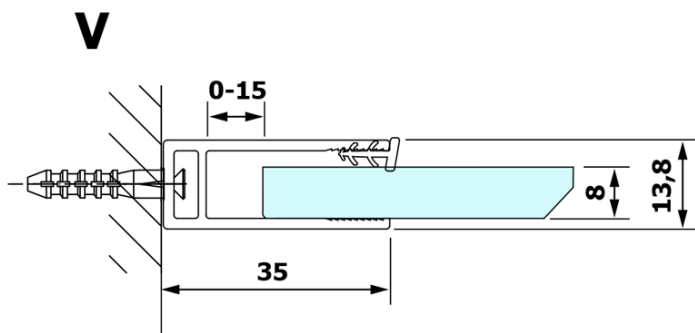

Objednací kód: GX1480

Základní informace

Značka: Gelco

Série: VARIO

Rozměry

Šířka: 800 mm

Výška: 2000 mm

Parametry

Typ výplně: Matné sklo

Úprava skla: Coated glass

Tloušťka skla: 8 mm

Hmotnost / ks: 33.0 kg

Balení: 1 ks

Záruka: 3 roky

Technický list

MODEL	A
GX1470	685-700
GX1480	785-800
GX1490	885-900
GX1410	985-1000

MODEL	A
GX1470	685-700
GX1480	785-800
GX1490	885-900
GX1410	985-1000
GX1411	1085-1100
GX1412	1185-1200
GX1413	1285-1300
GX1414	1385-1400

MODEL	A
GX1470	679
GX1480	779
GX1490	879
GX1410	979
GX1411	1079
GX1412	1179
GX1413	1279
GX1414	1379