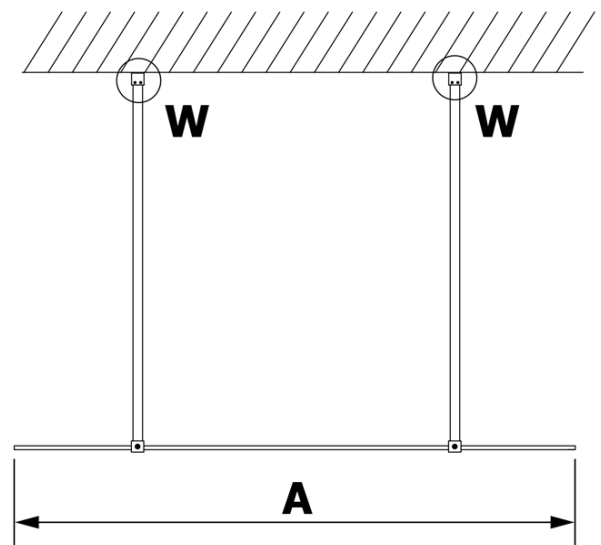

Objednací kód: GX1480

Základní informace

Značka: Gelco

Série: VARIO

Rozměry

Šířka: 800 mm

Výška: 2000 mm

Parametry

Typ výplně: Matné sklo

Úprava skla: Coated glass

Tloušťka skla: 8 mm

Hmotnost / ks: 33.0 kg

Balení: 1 ks

Záruka: 3 roky

Technický list

MODEL	A
GX1470	685-700
GX1480	785-800
GX1490	885-900
GX1410	985-1000

MODEL	A
GX1470	685-700
GX1480	785-800
GX1490	885-900
GX1410	985-1000
GX1411	1085-1100
GX1412	1185-1200
GX1413	1285-1300
GX1414	1385-1400

MODEL	A
GX1470	679
GX1480	779
GX1490	879
GX1410	979
GX1411	1079
GX1412	1179
GX1413	1279
GX1414	1379