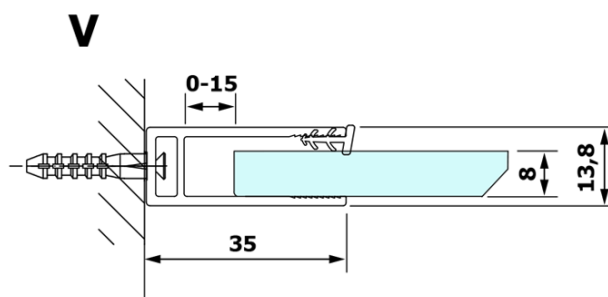

## Rozměry

**Šířka:** 800 mm

**Výška:** 2000 mm

## Parametry

**Typ výplně:** Matné sklo

**Úprava skla:** Coated glass

**Tloušťka skla:** 8 mm

**Hmotnost / ks:** 33.0 kg

**Balení:** 1 ks

**Záruka:** 3 roky

Technický list

MODEL	A
GX1470	685-700
GX1480	785-800
GX1490	885-900
GX1410	985-1000

MODEL	A
GX1470	685-700
GX1480	785-800
GX1490	885-900
GX1410	985-1000
GX1411	1085-1100
GX1412	1185-1200
GX1413	1285-1300
GX1414	1385-1400