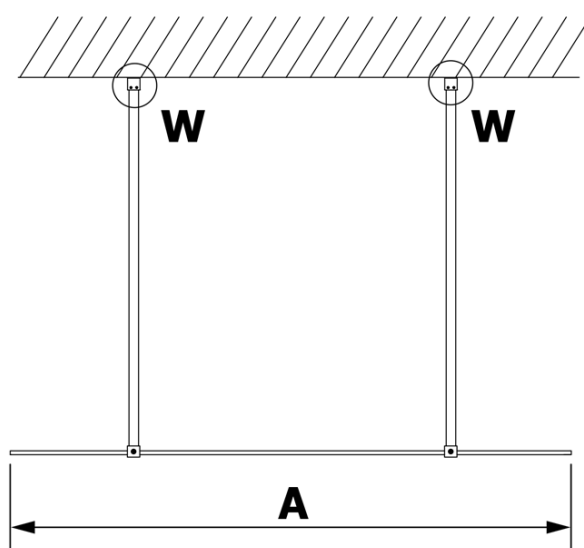

Objednací kód: GX1480

Základní informace

Značka: Gelco

Série: VARIO

Rozměry

Šířka: 800 mm

Výška: 2000 mm

Parametry

Typ výplně: Matné sklo

Úprava skla: Coated glass

Tloušťka skla: 8 mm

Hmotnost / ks: 33.0 kg

Balení: 1 ks

Záruka: 3 roky

Technický list

MODEL	A
GX1470	685-700
GX1480	785-800
GX1490	885-900
GX1410	985-1000

MODEL	A
GX1470	685-700
GX1480	785-800
GX1490	885-900
GX1410	985-1000
GX1411	1085-1100
GX1412	1185-1200
GX1413	1285-1300
GX1414	1385-1400

MODEL	A
GX1470	679
GX1480	779
GX1490	879
GX1410	979
GX1411	1079
GX1412	1179
GX1413	1279
GX1414	1379