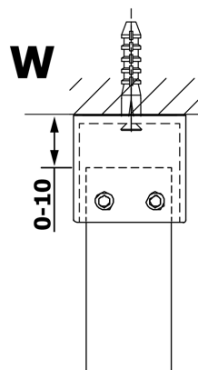

Objednací kód: GX1314

Základní informace

Značka: Gelco

Série: VARIO

Rozměry

Šířka: 1400 mm

Výška: 2000 mm

Parametry

Typ výplně: Kouřové sklo

Úprava skla: Coated glass

Tloušťka skla: 8 mm

Hmotnost / ks: 72.0 kg

Balení: 1 ks

Záruka: 3 roky

Technický list

MODEL	A
GX1370	685-700
GX1380	785-800
GX1390	885-900
GX1310	985-1000
GX1311	1085-1100
GX1312	1185-1200
GX1313	1285-1300
GX1314	1385-1400

MODEL	A
GX1370	679
GX1380	779
GX1390	879
GX1310	979
GX1311	1079
GX1312	1179
GX1313	1279
GX1314	1379