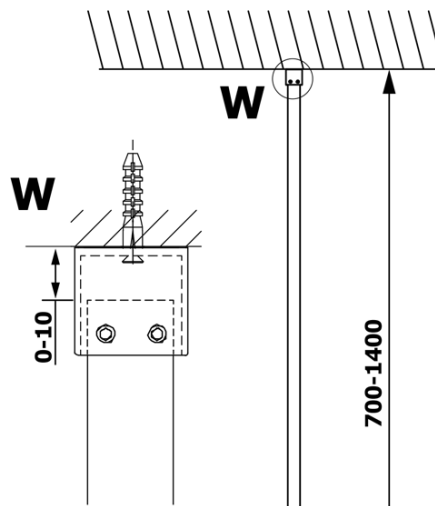

Objednací kód: GX1314

Základní informace

Značka: Gelco

Série: VARIO

Rozměry

Šířka: 1400 mm

Výška: 2000 mm

Parametry

Typ výplně: Kouřové sklo

Úprava skla: Coated glass

Tloušťka skla: 8 mm

Hmotnost / ks: 72.0 kg

Balení: 1 ks

Záruka: 3 roky

Technický list

MODEL	A
GX1370	685-700
GX1380	785-800
GX1390	885-900
GX1310	985-1000
GX1311	1085-1100
GX1312	1185-1200
GX1313	1285-1300
GX1314	1385-1400

MODEL	A
GX1370	679
GX1380	779
GX1390	879
GX1310	979
GX1311	1079
GX1312	1179
GX1313	1279
GX1314	1379