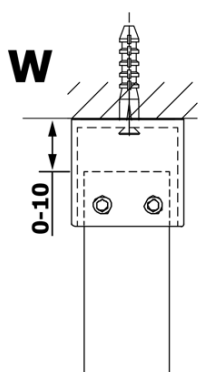

Objednací kód: GX1314

Základní informace

Značka: Gelco

Série: VARIO

Rozměry

Šířka: 1400 mm

Výška: 2000 mm

Parametry

Typ výplně: Kouřové sklo

Úprava skla: Coated glass

Tloušťka skla: 8 mm

Hmotnost / ks: 72.0 kg

Balení: 1 ks

Záruka: 3 roky

Technický list

MODEL	A
GX1370	685-700
GX1380	785-800
GX1390	885-900
GX1310	985-1000
GX1311	1085-1100
GX1312	1185-1200
GX1313	1285-1300
GX1314	1385-1400

MODEL	A
GX1370	679
GX1380	779
GX1390	879
GX1310	979
GX1311	1079
GX1312	1179
GX1313	1279
GX1314	1379