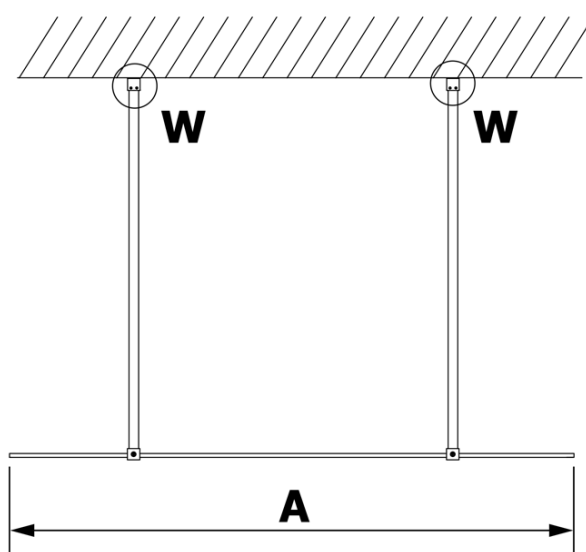

Objednací kód: GX1314

Základní informace

Značka: Gelco

Série: VARIO

Rozměry

Šířka: 1400 mm

Výška: 2000 mm

Parametry

Typ výplně: Kouřové sklo

Úprava skla: Coated glass

Tloušťka skla: 8 mm

Hmotnost / ks: 72.0 kg

Balení: 1 ks

Záruka: 3 roky

Technický list

MODEL	A
GX1370	685-700
GX1380	785-800
GX1390	885-900
GX1310	985-1000
GX1311	1085-1100
GX1312	1185-1200
GX1313	1285-1300
GX1314	1385-1400

MODEL	A
GX1370	679
GX1380	779
GX1390	879
GX1310	979
GX1311	1079
GX1312	1179
GX1313	1279
GX1314	1379