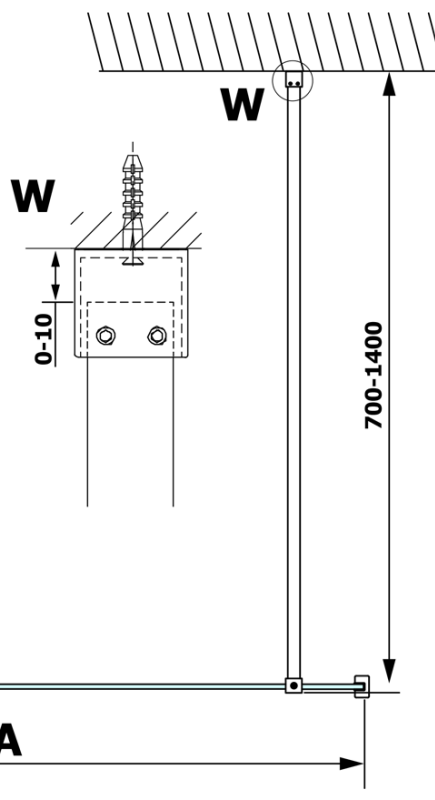

Objednací kód: GX1314

Základní informace

Značka: Gelco

Série: VARIO

Rozměry

Šířka: 1400 mm

Výška: 2000 mm

Parametry

Typ výplně: Kouřové sklo

Úprava skla: Coated glass

Tloušťka skla: 8 mm

Hmotnost / ks: 72.0 kg

Balení: 1 ks

Záruka: 3 roky

Technický list

MODEL	A
GX1370	685-700
GX1380	785-800
GX1390	885-900
GX1310	985-1000
GX1311	1085-1100
GX1312	1185-1200
GX1313	1285-1300
GX1314	1385-1400

MODEL	A
GX1370	679
GX1380	779
GX1390	879
GX1310	979
GX1311	1079
GX1312	1179
GX1313	1279
GX1314	1379