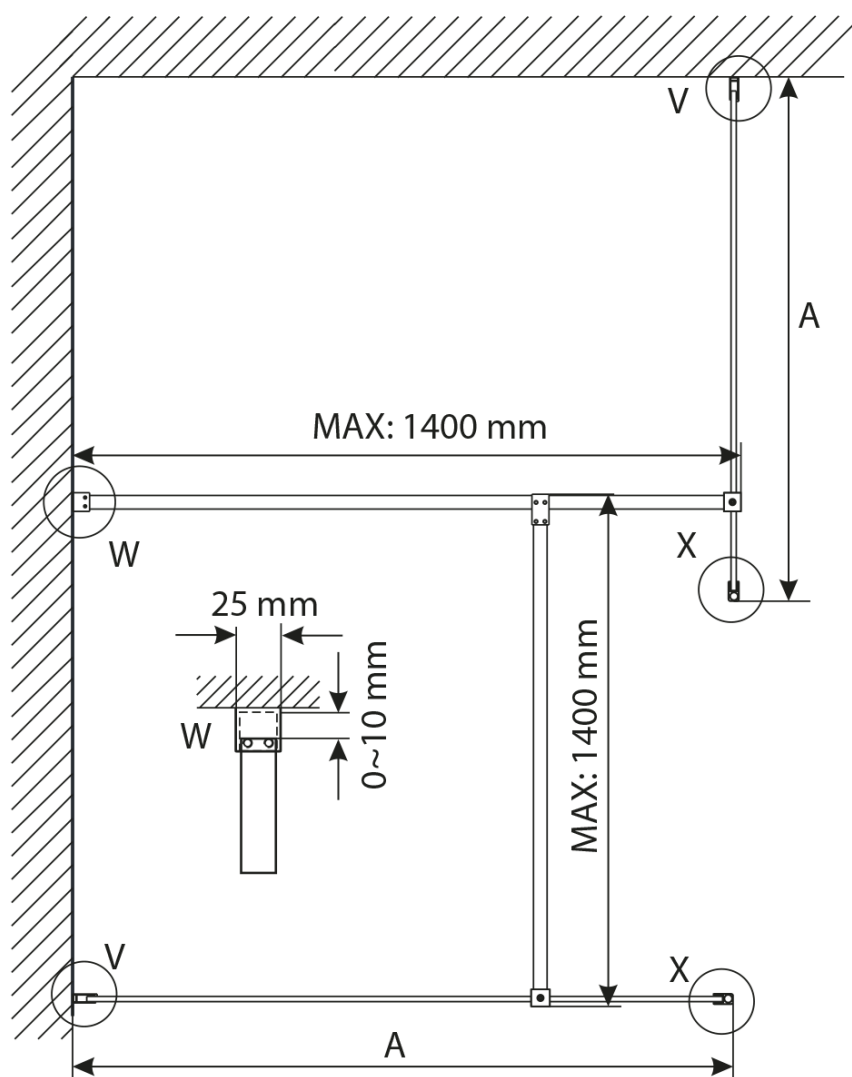

## Rozměry

Šířka: 1400 mm

Výška: 2000 mm

Technický list

MODEL	A,mm
GX1270 / GX1370 / GX1470 / GX1570	690~705
GX1280 / GX1380 / GX1480 / GX1580	790~805
GX1290 / GX1390 / GX1490 / GX1590	890~905
GX1210 / GX1310 / GX1410 / GX1510	990~1005
GX1211 / GX1311 / GX1411 / GX1511	1090~1105
GX1212 / GX1312 / GX1412 / GX1512	1190~1205
GX1213 / GX1313 / GX1413 / GX1513	1290~1305
GX1214 / GX1314 / GX1414 / GX1514	1390~1405