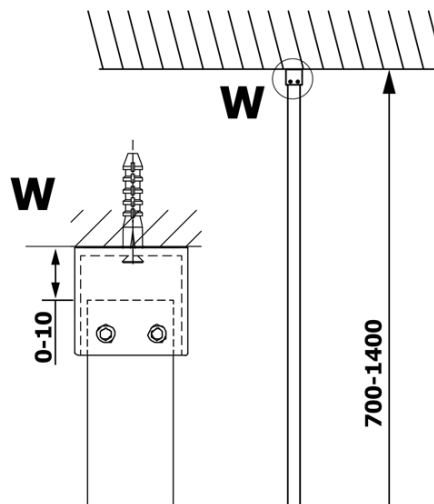

Objednací kód: GX1314

Základní informace

Značka: Gelco

Série: VARIO

Rozměry

Šířka: 1400 mm

Výška: 2000 mm

Parametry

Typ výplně: Kouřové sklo

Úprava skla: Coated glass

Tloušťka skla: 8 mm

Hmotnost / ks: 72.0 kg

Balení: 1 ks

Záruka: 3 roky

Technický list

MODEL	A
GX1370	685-700
GX1380	785-800
GX1390	885-900
GX1310	985-1000
GX1311	1085-1100
GX1312	1185-1200
GX1313	1285-1300
GX1314	1385-1400