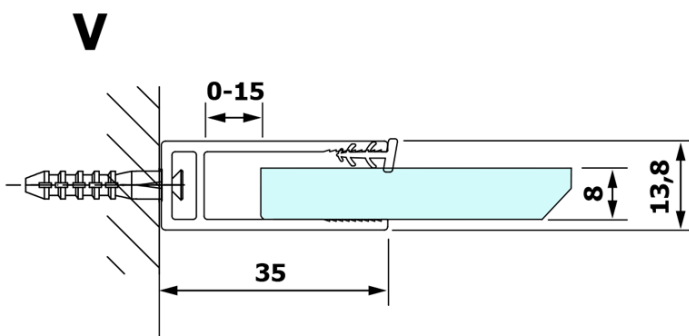

Objednací kód: GX1314

Základní informace

Značka: Gelco

Série: VARIO

Rozměry

Šířka: 1400 mm

Výška: 2000 mm

Parametry

Typ výplně: Kouřové sklo

Úprava skla: Coated glass

Tloušťka skla: 8 mm

Hmotnost / ks: 72.0 kg

Balení: 1 ks

Záruka: 3 roky

Technický list

MODEL	A
GX1370	685-700
GX1380	785-800
GX1390	885-900
GX1310	985-1000
GX1311	1085-1100
GX1312	1185-1200
GX1313	1285-1300
GX1314	1385-1400

MODEL	A
GX1370	679
GX1380	779
GX1390	879
GX1310	979
GX1311	1079
GX1312	1179
GX1313	1279
GX1314	1379