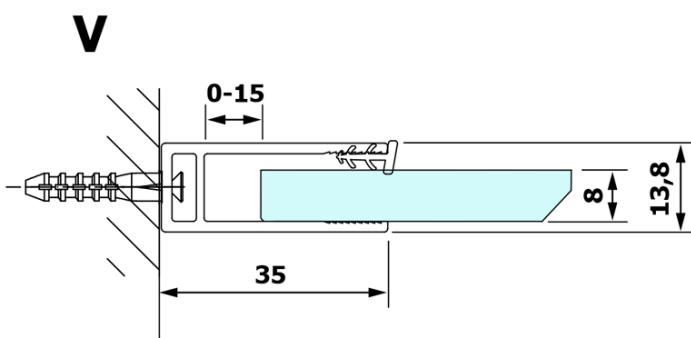

Objednací kód: GX1314

Základní informace

Značka: Gelco

Série: VARIO

Rozměry

Šířka: 1400 mm

Výška: 2000 mm

Parametry

Typ výplně: Kouřové sklo

Úprava skla: Coated glass

Tloušťka skla: 8 mm

Hmotnost / ks: 72.0 kg

Balení: 1 ks

Záruka: 3 roky

Technický list

MODEL	A
GX1370	685-700
GX1380	785-800
GX1390	885-900
GX1310	985-1000
GX1311	1085-1100
GX1312	1185-1200
GX1313	1285-1300
GX1314	1385-1400

MODEL	A
GX1370	679
GX1380	779
GX1390	879
GX1310	979
GX1311	1079
GX1312	1179
GX1313	1279
GX1314	1379