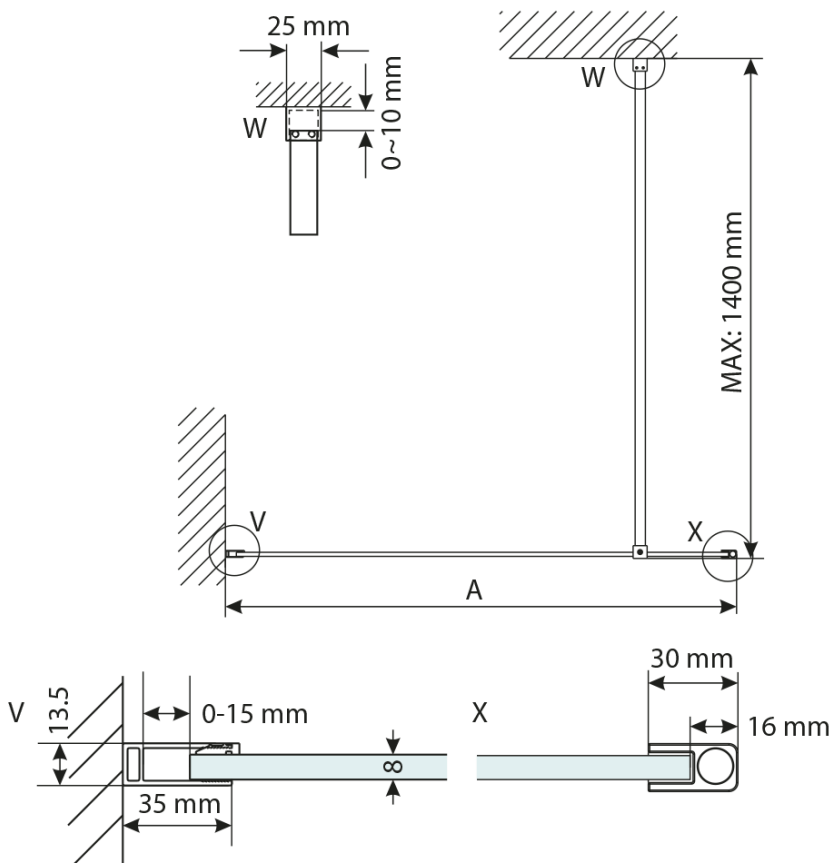

## Rozměry

Šířka: 1400 mm

Výška: 2000 mm

## Parametry

Záruka: 3 roky

Hmotnost / ks: 72 kg

Balení: 1 ks

Typ výplně: Kouřové sklo

Úprava skla: Coated glass

Tloušťka skla: 8 mm

3D model: ANO

Technický list

MODEL	A,mm
GX1270 / GX1370 / GX1470 / GX1570	690~705
GX1280 / GX1380 / GX1480 / GX1580	790~805
GX1290 / GX1390 / GX1490 / GX1590	890~905
GX1210 / GX1310 / GX1410 / GX1510	990~1005
GX1211 / GX1311 / GX1411 / GX1511	1090~1105
GX1212 / GX1312 / GX1412 / GX1512	1190~1205
GX1213 / GX1313 / GX1413 / GX1513	1290~1305
GX1214 / GX1314 / GX1414 / GX1514	1390~1405

MODEL	A,mm
GX1270 / GX1370 / GX1470 / GX1570	699
GX1280 / GX1380 / GX1480 / GX1580	799
GX1290 / GX1390 / GX1490 / GX1590	899
GX1210 / GX1310 / GX1410 / GX1510	999
GX1211 / GX1311 / GX1411 / GX1511	1099
GX1212 / GX1312 / GX1412 / GX1512	1199
GX1213 / GX1313 / GX1413 / GX1513	1299
GX1214 / GX1314 / GX1414 / GX1514	1399