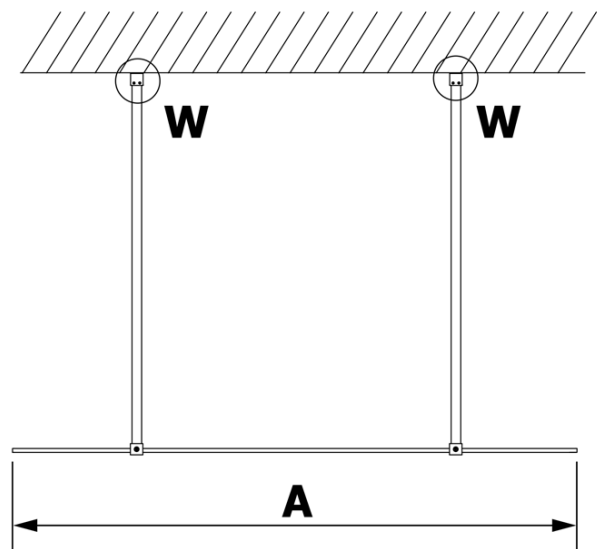

Objednací kód: GX1314

Základní informace

Značka: Gelco

Série: VARIO

Rozměry

Šířka: 1400 mm

Výška: 2000 mm

Parametry

Typ výplně: Kouřové sklo

Úprava skla: Coated glass

Tloušťka skla: 8 mm

Hmotnost / ks: 72.0 kg

Balení: 1 ks

Záruka: 3 roky

Technický list

MODEL	A
GX1370	685-700
GX1380	785-800
GX1390	885-900
GX1310	985-1000
GX1311	1085-1100
GX1312	1185-1200
GX1313	1285-1300
GX1314	1385-1400

MODEL	A
GX1370	679
GX1380	779
GX1390	879
GX1310	979
GX1311	1079
GX1312	1179
GX1313	1279
GX1314	1379