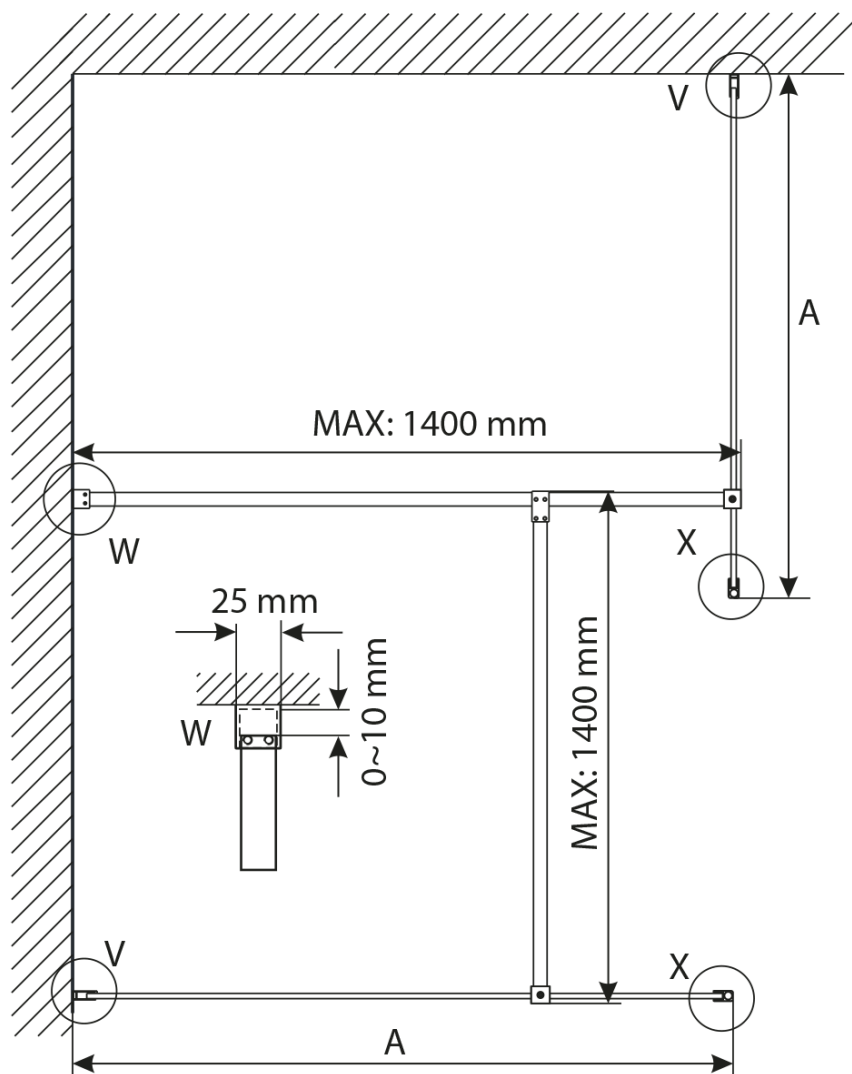

Objednací kód: GX1313

Základní informace

Značka: Gelco

Série: VARIO

Rozměry

Šířka: 1300 mm

Výška: 2000 mm

Parametry

Záruka: 3 roky

Hmotnost / ks: 67 kg

Balení: 1 ks

Typ výplně: Kouřové sklo

Úprava skla: Coated glass

Tloušťka skla: 8 mm

3D model: ANO

Technický list

MODEL	A,mm
GX1270 / GX1370 / GX1470 / GX1570	690~705
GX1280 / GX1380 / GX1480 / GX1580	790~805
GX1290 / GX1390 / GX1490 / GX1590	890~905
GX1210 / GX1310 / GX1410 / GX1510	990~1005
GX1211 / GX1311 / GX1411 / GX1511	1090~1105
GX1212 / GX1312 / GX1412 / GX1512	1190~1205
GX1213 / GX1313 / GX1413 / GX1513	1290~1305
GX1214 / GX1314 / GX1414 / GX1514	1390~1405

MODEL	A,mm
GX1270 / GX1370 / GX1470 / GX1570	699
GX1280 / GX1380 / GX1480 / GX1580	799
GX1290 / GX1390 / GX1490 / GX1590	899
GX1210 / GX1310 / GX1410 / GX1510	999
GX1211 / GX1311 / GX1411 / GX1511	1099
GX1212 / GX1312 / GX1412 / GX1512	1199
GX1213 / GX1313 / GX1413 / GX1513	1299
GX1214 / GX1314 / GX1414 / GX1514	1399