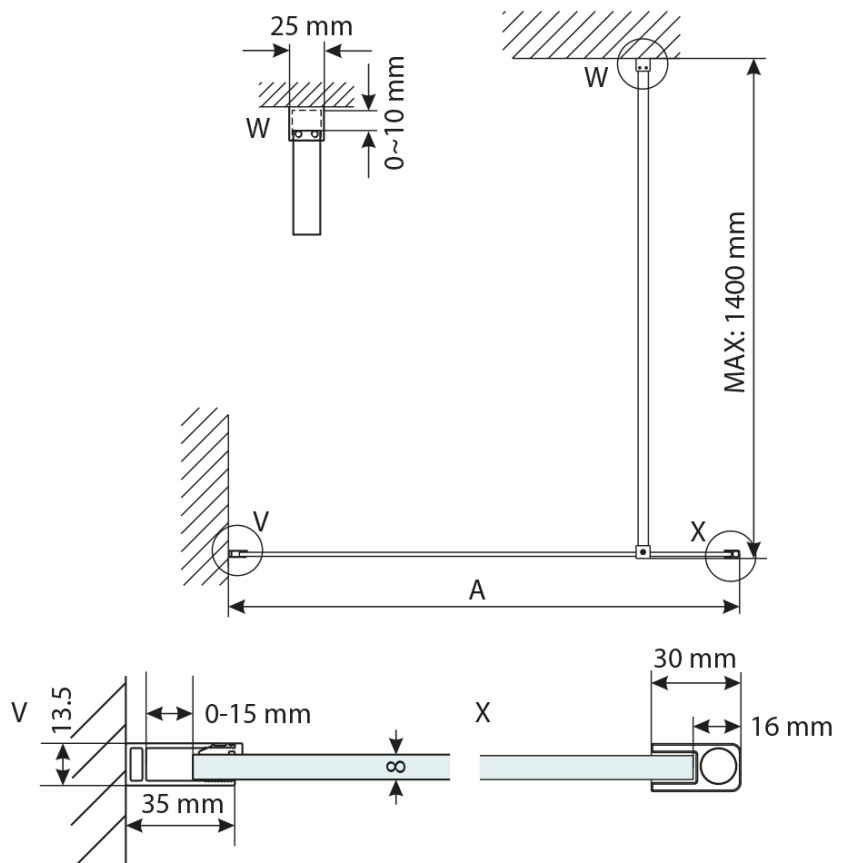

Objednací kód: GX1313

Základní informace

Značka: Gelco

Série: VARIO

Rozměry

Šířka: 1300 mm

Výška: 2000 mm

Parametry

Záruka: 3 roky

Hmotnost / ks: 67 kg

Balení: 1 ks

Typ výplně: Kouřové sklo

Úprava skla: Coated glass

Tloušťka skla: 8 mm

3D model: ANO

Technický list

MODEL	A,mm
GX1270 / GX1370 / GX1470 / GX1570	690~705
GX1280 / GX1380 / GX1480 / GX1580	790~805
GX1290 / GX1390 / GX1490 / GX1590	890~905
GX1210 / GX1310 / GX1410 / GX1510	990~1005
GX1211 / GX1311 / GX1411 / GX1511	1090~1105
GX1212 / GX1312 / GX1412 / GX1512	1190~1205
GX1213 / GX1313 / GX1413 / GX1513	1290~1305
GX1214 / GX1314 / GX1414 / GX1514	1390~1405

MODEL	A,mm
GX1270 / GX1370 / GX1470 / GX1570	699
GX1280 / GX1380 / GX1480 / GX1580	799
GX1290 / GX1390 / GX1490 / GX1590	899
GX1210 / GX1310 / GX1410 / GX1510	999
GX1211 / GX1311 / GX1411 / GX1511	1099
GX1212 / GX1312 / GX1412 / GX1512	1199
GX1213 / GX1313 / GX1413 / GX1513	1299
GX1214 / GX1314 / GX1414 / GX1514	1399