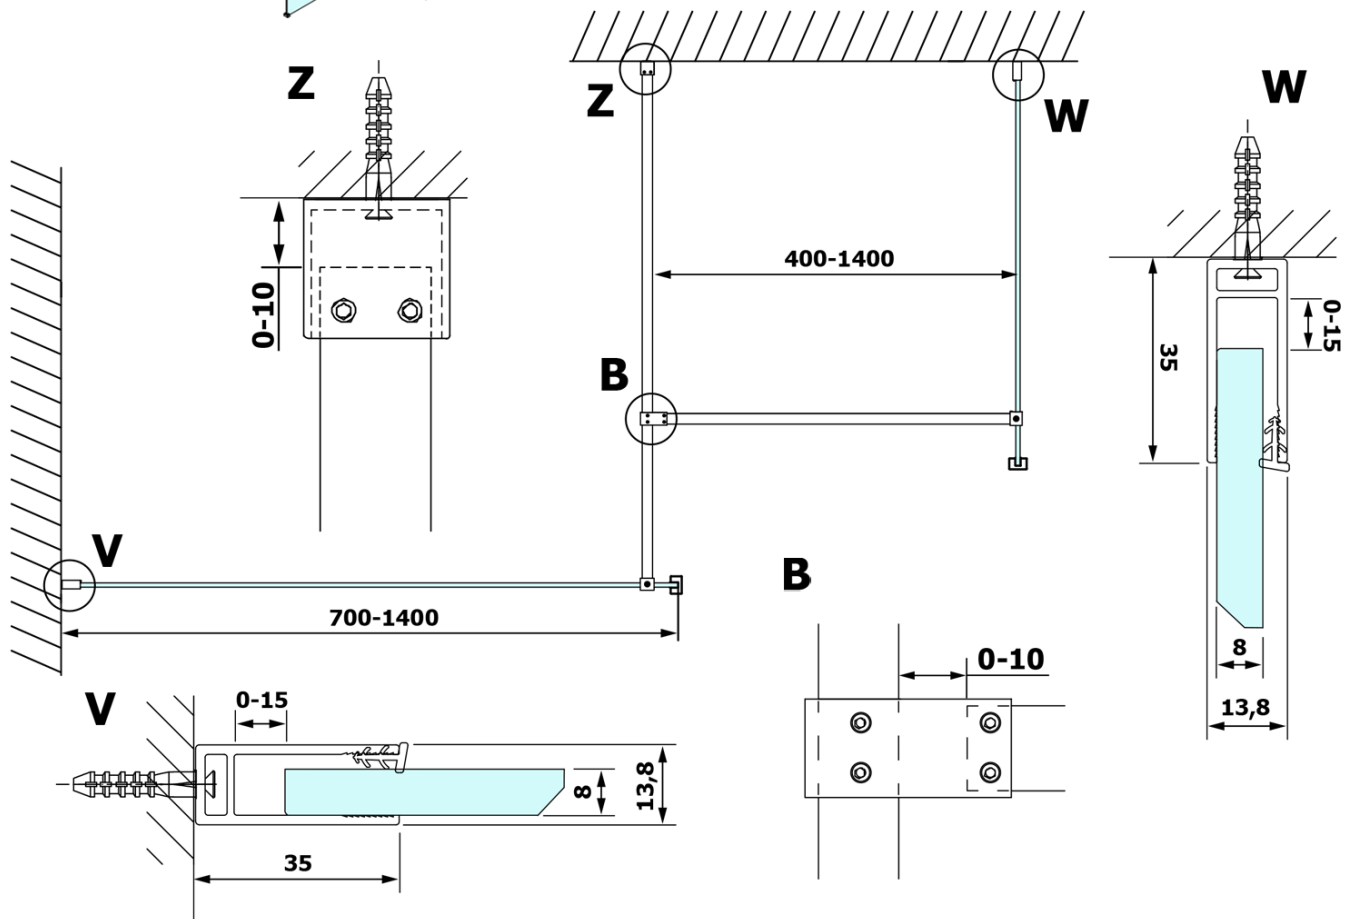

## Rozměry

**Šířka:** 1300 mm

**Výška:** 2000 mm

## Parametry

**Typ výplně:** Kouřové sklo

**Úprava skla:** Coated glass

**Tloušťka skla:** 8 mm

**Hmotnost / ks:** 67.0 kg

**Balení:** 1 ks

**Záruka:** 3 roky

Technický list

MODEL	A
GX1370	685-700
GX1380	785-800
GX1390	885-900
GX1310	985-1000
GX1311	1085-1100
GX1312	1185-1200
GX1313	1285-1300
GX1314	1385-1400

MODEL	A
GX1370	679
GX1380	779
GX1390	879
GX1310	979
GX1311	1079
GX1312	1179
GX1313	1279
GX1314	1379