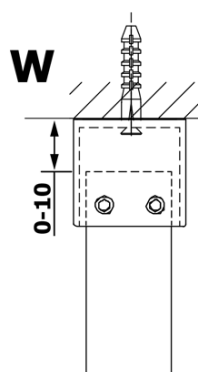

## Rozměry

**Šířka:** 1300 mm

**Výška:** 2000 mm

## Parametry

**Typ výplně:** Kouřové sklo

**Úprava skla:** Coated glass

**Tloušťka skla:** 8 mm

**Hmotnost / ks:** 67.0 kg

**Balení:** 1 ks

**Záruka:** 3 roky

Technický list

MODEL	A
GX1370	685-700
GX1380	785-800
GX1390	885-900
GX1310	985-1000
GX1311	1085-1100
GX1312	1185-1200
GX1313	1285-1300
GX1314	1385-1400

MODEL	A
GX1370	679
GX1380	779
GX1390	879
GX1310	979
GX1311	1079
GX1312	1179
GX1313	1279
GX1314	1379