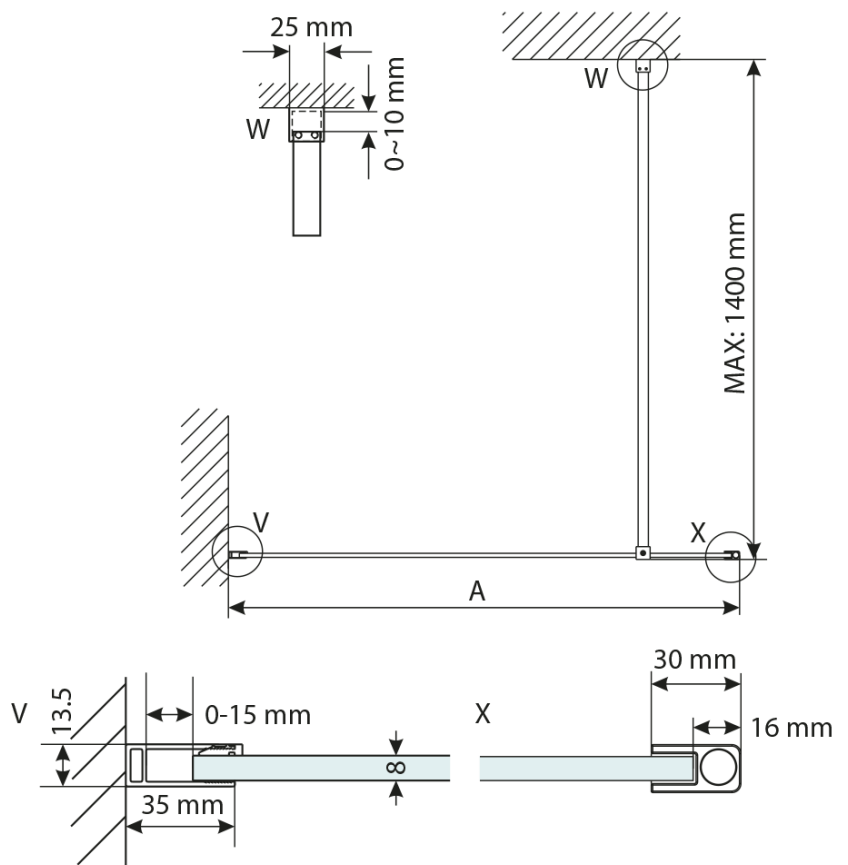

Objednací kód: GX1212

Základní informace

Značka: Gelco

Série: VARIO

Rozměry

Šířka: 1200 mm

Výška: 2000 mm

Parametry

Záruka: 3 roky

Hmotnost / ks: 65 kg

Balení: 1 ks

Typ výplně: Čiré sklo

Úprava skla: Coated glass

Tloušťka skla: 8 mm

3D model: ANO

Technický list

MODEL	A,mm
GX1270 / GX1370 / GX1470 / GX1570	690~705
GX1280 / GX1380 / GX1480 / GX1580	790~805
GX1290 / GX1390 / GX1490 / GX1590	890~905
GX1210 / GX1310 / GX1410 / GX1510	990~1005
GX1211 / GX1311 / GX1411 / GX1511	1090~1105
GX1212 / GX1312 / GX1412 / GX1512	1190~1205
GX1213 / GX1313 / GX1413 / GX1513	1290~1305
GX1214 / GX1314 / GX1414 / GX1514	1390~1405

MODEL	A,mm
GX1270 / GX1370 / GX1470 / GX1570	699
GX1280 / GX1380 / GX1480 / GX1580	799
GX1290 / GX1390 / GX1490 / GX1590	899
GX1210 / GX1310 / GX1410 / GX1510	999
GX1211 / GX1311 / GX1411 / GX1511	1099
GX1212 / GX1312 / GX1412 / GX1512	1199
GX1213 / GX1313 / GX1413 / GX1513	1299
GX1214 / GX1314 / GX1414 / GX1514	1399