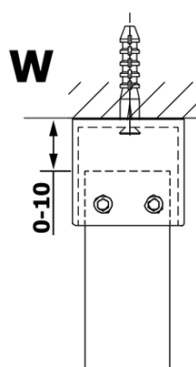

Objednací kód: GX1211

Základní informace

Značka: Gelco

Série: VARIO

Rozměry

Šířka: 1100 mm

Výška: 2000 mm

Parametry

Typ výplně: Čiré sklo

Úprava skla: Coated glass

Tloušťka skla: 8 mm

Hmotnost / ks: 57.0 kg

Balení: 1 ks

Záruka: 3 roky

Technický list

MODEL	A
GX1270	685-700
GX1280	785-800
GX1290	885-900
GX1210	985-1000
GX1211	1085-1100
GX1212	1185-1200
GX1213	1285-1300
GX1214	1385-1400

MODEL	A
GX1270	679
GX1280	779
GX1290	879
GX1210	979
GX1211	1079
GX1212	1179
GX1213	1279
GX1214	1379