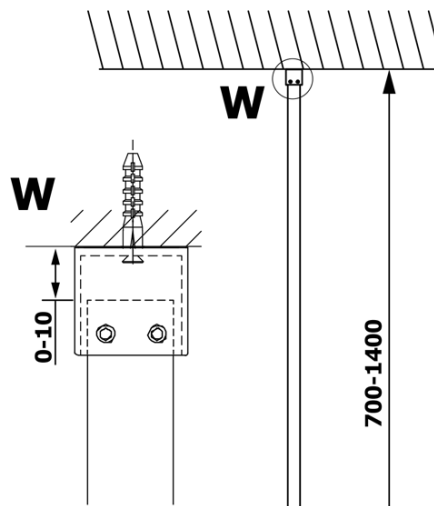

Objednací kód: GX1211

Základní informace

Značka: Gelco

Série: VARIO

Rozměry

Šířka: 1100 mm

Výška: 2000 mm

Parametry

Typ výplně: Čiré sklo

Úprava skla: Coated glass

Tloušťka skla: 8 mm

Hmotnost / ks: 57.0 kg

Balení: 1 ks

Záruka: 3 roky

Technický list

MODEL	A
GX1270	685-700
GX1280	785-800
GX1290	885-900
GX1210	985-1000
GX1211	1085-1100
GX1212	1185-1200
GX1213	1285-1300
GX1214	1385-1400

MODEL	A
GX1270	679
GX1280	779
GX1290	879
GX1210	979
GX1211	1079
GX1212	1179
GX1213	1279
GX1214	1379