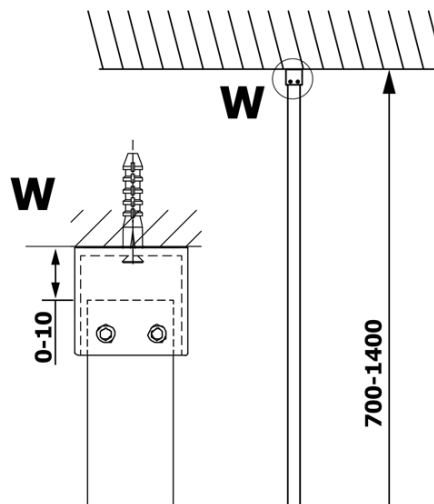

**Objednací kód:** GX1211

**Základní informace**

**Značka:** Gelco

**Série:** VARIO

**Rozměry**

**Šířka:** 1100 mm

**Výška:** 2000 mm

**Parametry**

**Typ výplně:** Čiré sklo

**Úprava skla:** Coated glass

**Tloušťka skla:** 8 mm

**Hmotnost / ks:** 57.0 kg

**Balení:** 1 ks

**Záruka:** 3 roky

Technický list

MODEL	A
GX1270	685-700
GX1280	785-800
GX1290	885-900
GX1210	985-1000
GX1211	1085-1100
GX1212	1185-1200
GX1213	1285-1300
GX1214	1385-1400

MODEL	A
GX1270	679
GX1280	779
GX1290	879
GX1210	979
GX1211	1079
GX1212	1179
GX1213	1279
GX1214	1379