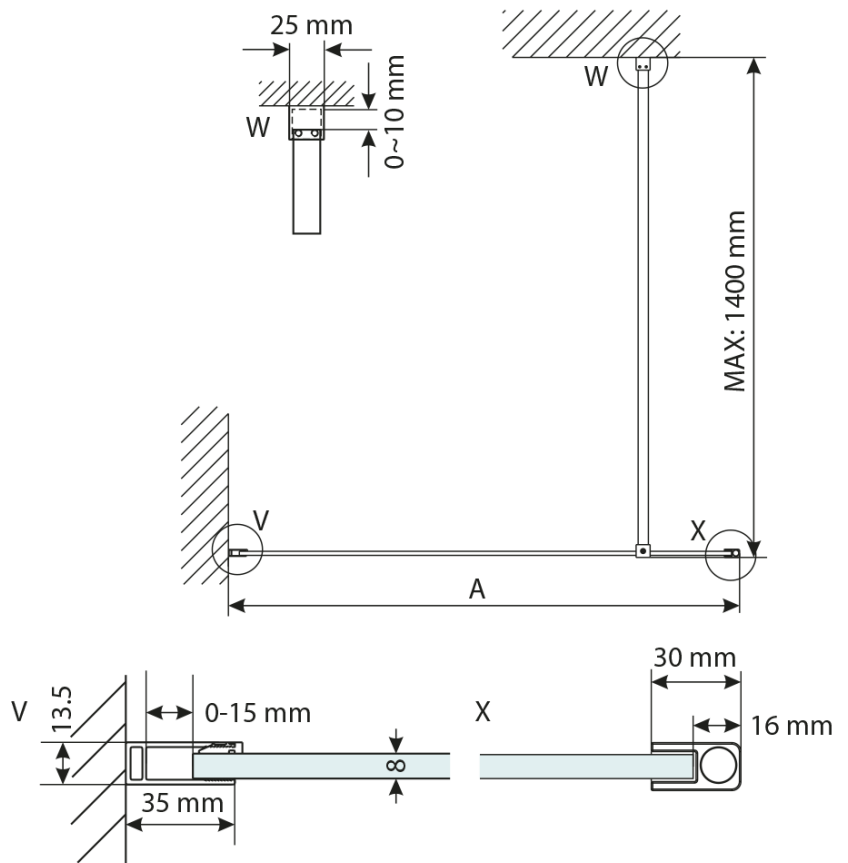

Objednací kód: GX1211

Základní informace

Značka: Gelco

Série: VARIO

Rozměry

Šířka: 1100 mm

Výška: 2000 mm

Parametry

Záruka: 3 roky

Hmotnost / ks: 57 kg

Balení: 1 ks

Typ výplně: Čiré sklo

Úprava skla: Coated glass

Tloušťka skla: 8 mm

3D model: ANO

Technický list

MODEL	A,mm
GX1270 / GX1370 / GX1470 / GX1570	690~705
GX1280 / GX1380 / GX1480 / GX1580	790~805
GX1290 / GX1390 / GX1490 / GX1590	890~905
GX1210 / GX1310 / GX1410 / GX1510	990~1005
GX1211 / GX1311 / GX1411 / GX1511	1090~1105
GX1212 / GX1312 / GX1412 / GX1512	1190~1205
GX1213 / GX1313 / GX1413 / GX1513	1290~1305
GX1214 / GX1314 / GX1414 / GX1514	1390~1405

MODEL	A,mm
GX1270 / GX1370 / GX1470 / GX1570	699
GX1280 / GX1380 / GX1480 / GX1580	799
GX1290 / GX1390 / GX1490 / GX1590	899
GX1210 / GX1310 / GX1410 / GX1510	999
GX1211 / GX1311 / GX1411 / GX1511	1099
GX1212 / GX1312 / GX1412 / GX1512	1199
GX1213 / GX1313 / GX1413 / GX1513	1299
GX1214 / GX1314 / GX1414 / GX1514	1399