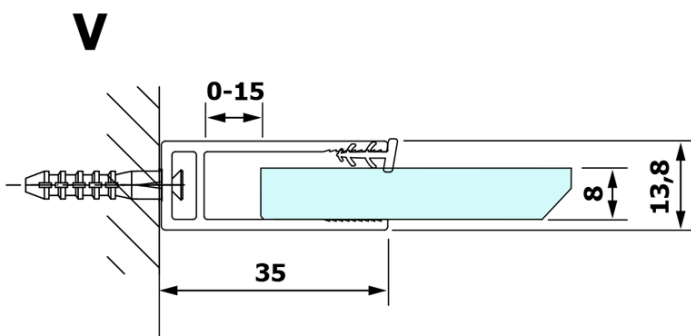

**Objednací kód:** GX1211

**Základní informace**

**Značka:** Gelco

**Série:** VARIO

**Rozměry**

**Šířka:** 1100 mm

**Výška:** 2000 mm

**Parametry**

**Typ výplně:** Čiré sklo

**Úprava skla:** Coated glass

**Tloušťka skla:** 8 mm

**Hmotnost / ks:** 57.0 kg

**Balení:** 1 ks

**Záruka:** 3 roky

Technický list

MODEL	A
GX1270	685-700
GX1280	785-800
GX1290	885-900
GX1210	985-1000
GX1211	1085-1100
GX1212	1185-1200
GX1213	1285-1300
GX1214	1385-1400

MODEL	A
GX1270	679
GX1280	779
GX1290	879
GX1210	979
GX1211	1079
GX1212	1179
GX1213	1279
GX1214	1379