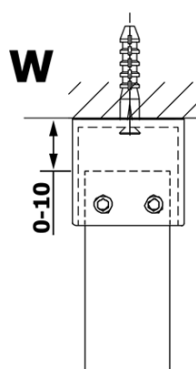

Objednací kód: GX1211

Základní informace

Značka: Gelco

Série: VARIO

Rozměry

Šířka: 1100 mm

Výška: 2000 mm

Parametry

Typ výplně: Čiré sklo

Úprava skla: Coated glass

Tloušťka skla: 8 mm

Hmotnost / ks: 57.0 kg

Balení: 1 ks

Záruka: 3 roky

Technický list

MODEL	A
GX1270	685-700
GX1280	785-800
GX1290	885-900
GX1210	985-1000
GX1211	1085-1100
GX1212	1185-1200
GX1213	1285-1300
GX1214	1385-1400

MODEL	A
GX1270	679
GX1280	779
GX1290	879
GX1210	979
GX1211	1079
GX1212	1179
GX1213	1279
GX1214	1379