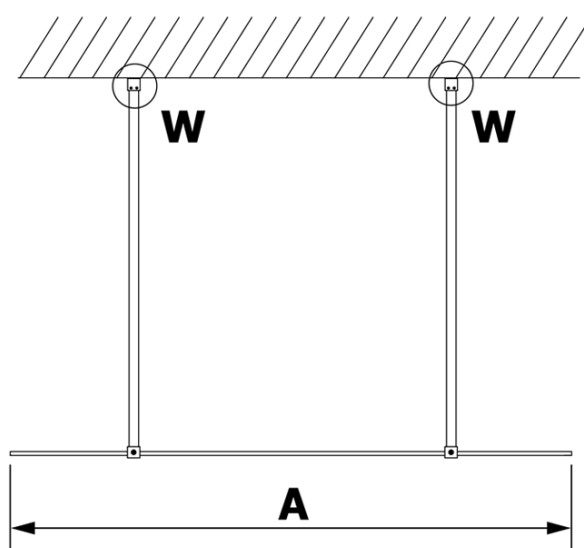

Objednací kód: GX1211

Základní informace

Značka: Gelco

Série: VARIO

Rozměry

Šířka: 1100 mm

Výška: 2000 mm

Parametry

Typ výplně: Čiré sklo

Úprava skla: Coated glass

Tloušťka skla: 8 mm

Hmotnost / ks: 57.0 kg

Balení: 1 ks

Záruka: 3 roky

Technický list

MODEL	A
GX1270	685-700
GX1280	785-800
GX1290	885-900
GX1210	985-1000
GX1211	1085-1100
GX1212	1185-1200
GX1213	1285-1300
GX1214	1385-1400

MODEL	A
GX1270	679
GX1280	779
GX1290	879
GX1210	979
GX1211	1079
GX1212	1179
GX1213	1279
GX1214	1379