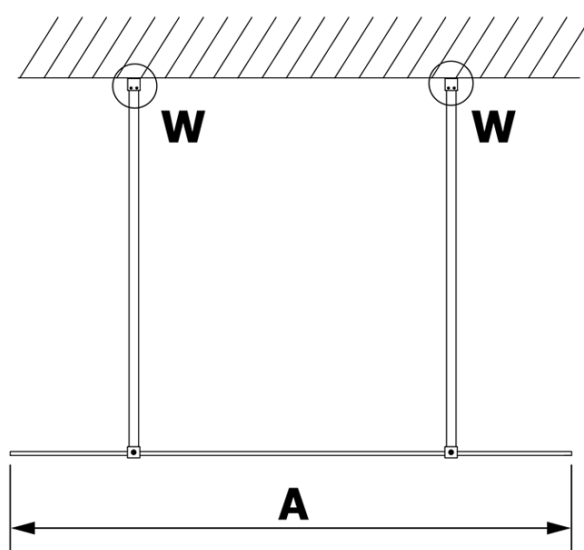

**Objednací kód:** GX1211

**Základní informace**

**Značka:** Gelco

**Série:** VARIO

**Rozměry**

**Šířka:** 1100 mm

**Výška:** 2000 mm

**Parametry**

**Typ výplně:** Čiré sklo

**Úprava skla:** Coated glass

**Tloušťka skla:** 8 mm

**Hmotnost / ks:** 57.0 kg

**Balení:** 1 ks

**Záruka:** 3 roky

Technický list

MODEL	A
GX1270	685-700
GX1280	785-800
GX1290	885-900
GX1210	985-1000
GX1211	1085-1100
GX1212	1185-1200
GX1213	1285-1300
GX1214	1385-1400

MODEL	A
GX1270	679
GX1280	779
GX1290	879
GX1210	979
GX1211	1079
GX1212	1179
GX1213	1279
GX1214	1379