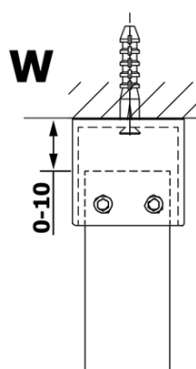

**Objednací kód:** GX1211

**Základní informace**

**Značka:** Gelco

**Série:** VARIO

**Rozměry**

**Šířka:** 1100 mm

**Výška:** 2000 mm

**Parametry**

**Typ výplně:** Čiré sklo

**Úprava skla:** Coated glass

**Tloušťka skla:** 8 mm

**Hmotnost / ks:** 57.0 kg

**Balení:** 1 ks

**Záruka:** 3 roky

Technický list

MODEL	A
GX1270	685-700
GX1280	785-800
GX1290	885-900
GX1210	985-1000
GX1211	1085-1100
GX1212	1185-1200
GX1213	1285-1300
GX1214	1385-1400

MODEL	A
GX1270	679
GX1280	779
GX1290	879
GX1210	979
GX1211	1079
GX1212	1179
GX1213	1279
GX1214	1379