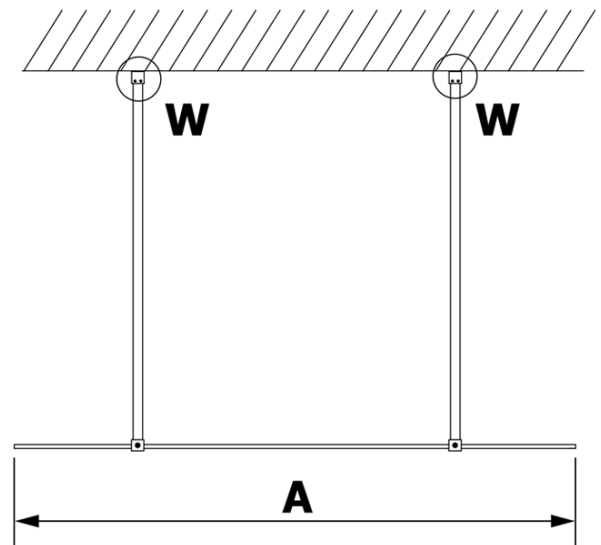

Objednací kód: GX1210

Základní informace

Značka: Gelco

Série: VARIO

Rozměry

Šířka: 1000 mm

Výška: 2000 mm

Parametry

Typ výplně: Čiré sklo

Úprava skla: Coated glass

Tloušťka skla: 8 mm

Hmotnost / ks: 44.0 kg

Balení: 1 ks

Záruka: 3 roky

Technický list

MODEL	A
GX1270	685-700
GX1280	785-800
GX1290	885-900
GX1210	985-1000

MODEL	A
GX1270	685-700
GX1280	785-800
GX1290	885-900
GX1210	985-1000
GX1211	1085-1100
GX1212	1185-1200
GX1213	1285-1300
GX1214	1385-1400

MODEL	A
GX1270	679
GX1280	779
GX1290	879
GX1210	979
GX1211	1079
GX1212	1179
GX1213	1279
GX1214	1379