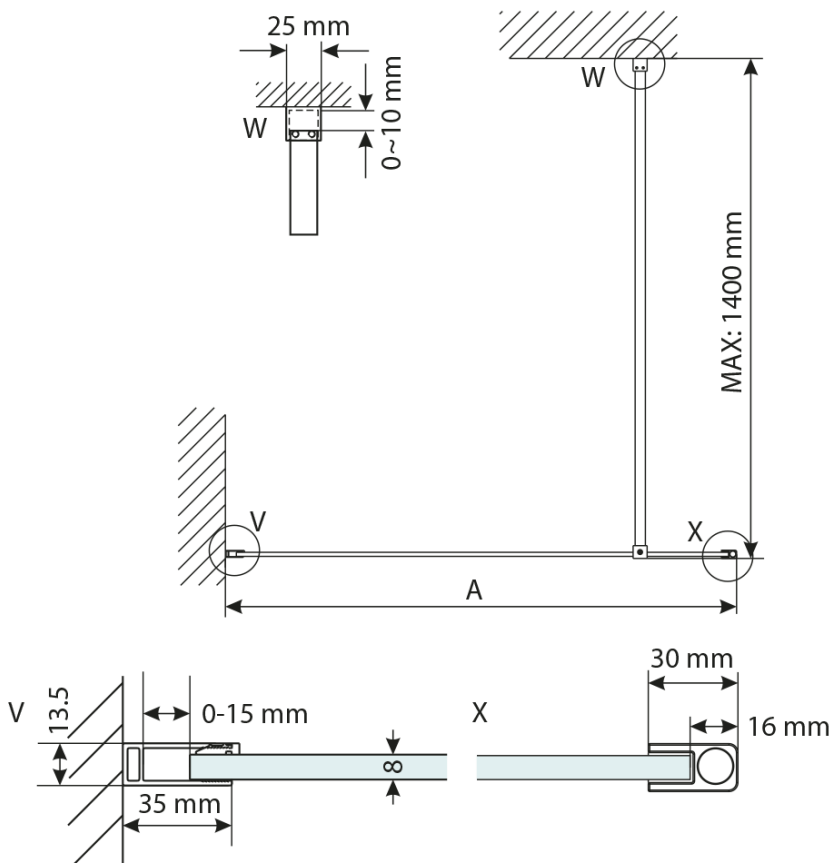

Objednací kód: GX1210

Základní informace

Značka: Gelco

Série: VARIO

Rozměry

Šířka: 1000 mm

Výška: 2000 mm

Parametry

Záruka: 3 roky

Hmotnost / ks: 44 kg

Balení: 1 ks

Typ výplně: Čiré sklo

Úprava skla: Coated glass

Tloušťka skla: 8 mm

3D model: ANO

Technický list

MODEL	A,mm
GX1270 / GX1370 / GX1470 / GX1570	690~705
GX1280 / GX1380 / GX1480 / GX1580	790~805
GX1290 / GX1390 / GX1490 / GX1590	890~905
GX1210 / GX1310 / GX1410 / GX1510	990~1005
GX1211 / GX1311 / GX1411 / GX1511	1090~1105
GX1212 / GX1312 / GX1412 / GX1512	1190~1205
GX1213 / GX1313 / GX1413 / GX1513	1290~1305
GX1214 / GX1314 / GX1414 / GX1514	1390~1405