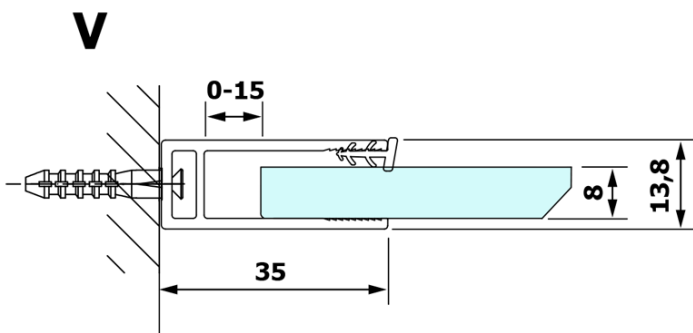

Objednací kód: GX1210

Základní informace

Značka: Gelco

Série: VARIO

Rozměry

Šířka: 1000 mm

Výška: 2000 mm

Parametry

Typ výplně: Čiré sklo

Úprava skla: Coated glass

Tloušťka skla: 8 mm

Hmotnost / ks: 44.0 kg

Balení: 1 ks

Záruka: 3 roky

Technický list

MODEL	A
GX1270	685-700
GX1280	785-800
GX1290	885-900
GX1210	985-1000

MODEL	A
GX1270	685-700
GX1280	785-800
GX1290	885-900
GX1210	985-1000
GX1211	1085-1100
GX1212	1185-1200
GX1213	1285-1300
GX1214	1385-1400

MODEL	A
GX1270	679
GX1280	779
GX1290	879
GX1210	979
GX1211	1079
GX1212	1179
GX1213	1279
GX1214	1379