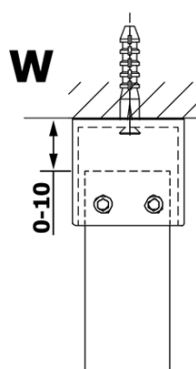

**Objednací kód:** GX1210

**Základní informace**

**Značka:** Gelco  
**Série:** VARIO

**Rozměry**

**Šířka:** 1000 mm  
**Výška:** 2000 mm

**Parametry**

**Typ výplně:** Čiré sklo  
**Úprava skla:** Coated glass  
**Tloušťka skla:** 8 mm  
**Hmotnost / ks:** 44.0 kg  
**Balení:** 1 ks  
**Záruka:** 3 roky

Technický list

MODEL	A
GX1270	685-700
GX1280	785-800
GX1290	885-900
GX1210	985-1000

MODEL	A
GX1270	685-700
GX1280	785-800
GX1290	885-900
GX1210	985-1000
GX1211	1085-1100
GX1212	1185-1200
GX1213	1285-1300
GX1214	1385-1400

MODEL	A
GX1270	679
GX1280	779
GX1290	879
GX1210	979
GX1211	1079
GX1212	1179
GX1213	1279
GX1214	1379