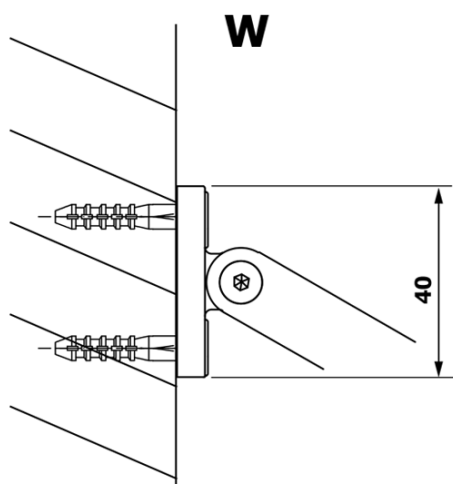

**Objednací kód:** GX1210

**Základní informace**

**Značka:** Gelco  
**Série:** VARIO

**Rozměry**

**Šířka:** 1000 mm  
**Výška:** 2000 mm

**Parametry**

**Typ výplně:** Čiré sklo  
**Úprava skla:** Coated glass  
**Tloušťka skla:** 8 mm  
**Hmotnost / ks:** 44.0 kg  
**Balení:** 1 ks  
**Záruka:** 3 roky

Technický list

MODEL	A
GX1270	685-700
GX1280	785-800
GX1290	885-900
GX1210	985-1000

MODEL	A
GX1270	685-700
GX1280	785-800
GX1290	885-900
GX1210	985-1000
GX1211	1085-1100
GX1212	1185-1200
GX1213	1285-1300
GX1214	1385-1400

MODEL	A
GX1270	679
GX1280	779
GX1290	879
GX1210	979
GX1211	1079
GX1212	1179
GX1213	1279
GX1214	1379