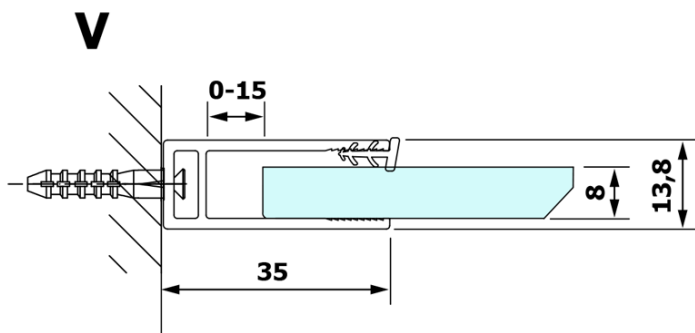

**Objednací kód:** GX1210

**Základní informace**

**Značka:** Gelco  
**Série:** VARIO

**Rozměry**

**Šířka:** 1000 mm  
**Výška:** 2000 mm

**Parametry**

**Typ výplně:** Čiré sklo  
**Úprava skla:** Coated glass  
**Tloušťka skla:** 8 mm  
**Hmotnost / ks:** 44.0 kg  
**Balení:** 1 ks  
**Záruka:** 3 roky

Technický list

MODEL	A
GX1270	685-700
GX1280	785-800
GX1290	885-900
GX1210	985-1000

MODEL	A
GX1270	685-700
GX1280	785-800
GX1290	885-900
GX1210	985-1000
GX1211	1085-1100
GX1212	1185-1200
GX1213	1285-1300
GX1214	1385-1400