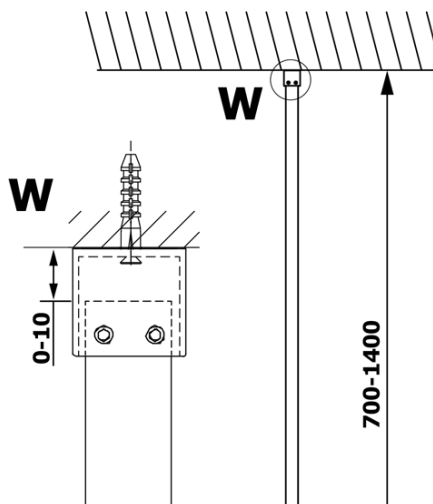

**Objednací kód:** GX1210

**Základní informace**

**Značka:** Gelco  
**Série:** VARIO

**Rozměry**

**Šířka:** 1000 mm  
**Výška:** 2000 mm

**Parametry**

**Typ výplně:** Čiré sklo  
**Úprava skla:** Coated glass  
**Tloušťka skla:** 8 mm  
**Hmotnost / ks:** 44.0 kg  
**Balení:** 1 ks  
**Záruka:** 3 roky

Technický list

MODEL	A
GX1270	685-700
GX1280	785-800
GX1290	885-900
GX1210	985-1000

MODEL	A
GX1270	685-700
GX1280	785-800
GX1290	885-900
GX1210	985-1000
GX1211	1085-1100
GX1212	1185-1200
GX1213	1285-1300
GX1214	1385-1400

MODEL	A
GX1270	679
GX1280	779
GX1290	879
GX1210	979
GX1211	1079
GX1212	1179
GX1213	1279
GX1214	1379