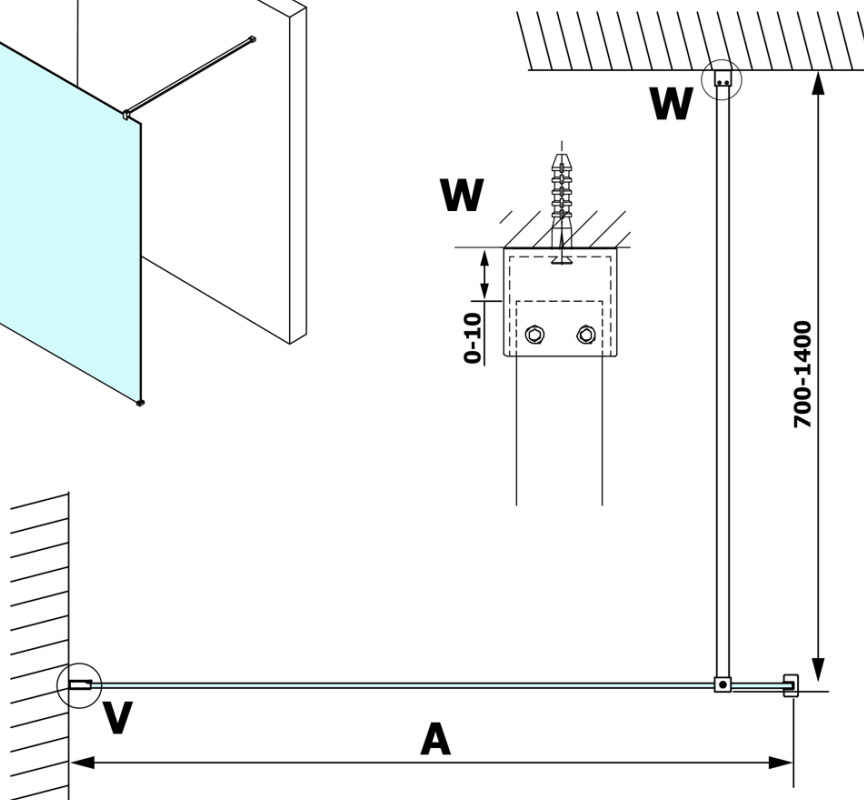

Objednací kód: GX1210

Základní informace

Značka: Gelco

Série: VARIO

Rozměry

Šířka: 1000 mm

Výška: 2000 mm

Parametry

Typ výplně: Čiré sklo

Úprava skla: Coated glass

Tloušťka skla: 8 mm

Hmotnost / ks: 44.0 kg

Balení: 1 ks

Záruka: 3 roky

Technický list

MODEL	A
GX1270	685-700
GX1280	785-800
GX1290	885-900
GX1210	985-1000

MODEL	A
GX1270	685-700
GX1280	785-800
GX1290	885-900
GX1210	985-1000
GX1211	1085-1100
GX1212	1185-1200
GX1213	1285-1300
GX1214	1385-1400

MODEL	A
GX1270	679
GX1280	779
GX1290	879
GX1210	979
GX1211	1079
GX1212	1179
GX1213	1279
GX1214	1379