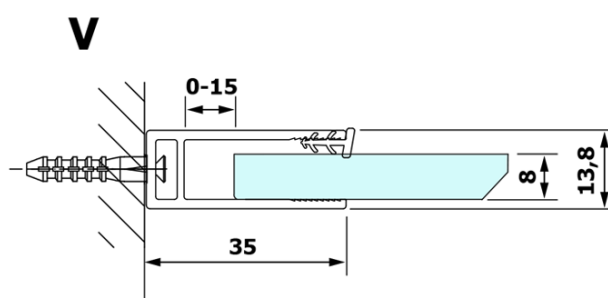

**Objednací kód:** GX1210

**Základní informace**

**Značka:** Gelco  
**Série:** VARIO

**Rozměry**

**Šířka:** 1000 mm  
**Výška:** 2000 mm

**Parametry**

**Typ výplně:** Čiré sklo  
**Úprava skla:** Coated glass  
**Tloušťka skla:** 8 mm  
**Hmotnost / ks:** 44.0 kg  
**Balení:** 1 ks  
**Záruka:** 3 roky

Technický list

MODEL	A
GX1270	685-700
GX1280	785-800
GX1290	885-900
GX1210	985-1000

MODEL	A
GX1270	685-700
GX1280	785-800
GX1290	885-900
GX1210	985-1000
GX1211	1085-1100
GX1212	1185-1200
GX1213	1285-1300
GX1214	1385-1400