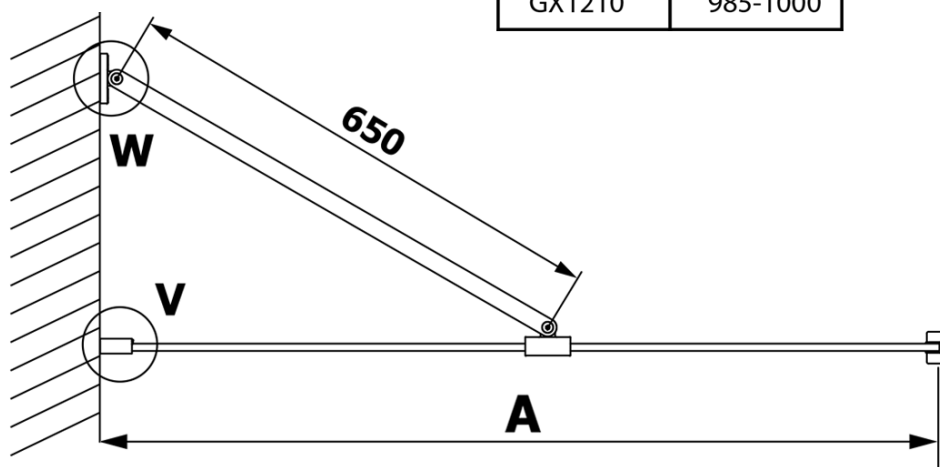

**Objednací kód:** GX1210

**Základní informace**

**Značka:** Gelco  
**Série:** VARIO

**Rozměry**

**Šířka:** 1000 mm  
**Výška:** 2000 mm

**Parametry**

**Typ výplně:** Čiré sklo  
**Úprava skla:** Coated glass  
**Tloušťka skla:** 8 mm  
**Hmotnost / ks:** 44.0 kg  
**Balení:** 1 ks  
**Záruka:** 3 roky

Technický list

MODEL	A
GX1270	685-700
GX1280	785-800
GX1290	885-900
GX1210	985-1000

MODEL	A
GX1270	685-700
GX1280	785-800
GX1290	885-900
GX1210	985-1000
GX1211	1085-1100
GX1212	1185-1200
GX1213	1285-1300
GX1214	1385-1400

MODEL	A
GX1270	679
GX1280	779
GX1290	879
GX1210	979
GX1211	1079
GX1212	1179
GX1213	1279
GX1214	1379