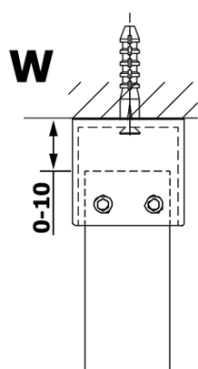

**Objednací kód:** GX1210

**Základní informace**

**Značka:** Gelco

**Série:** VARIO

**Rozměry**

**Šířka:** 1000 mm

**Výška:** 2000 mm

**Parametry**

**Typ výplně:** Čiré sklo

**Úprava skla:** Coated glass

**Tloušťka skla:** 8 mm

**Hmotnost / ks:** 44.0 kg

**Balení:** 1 ks

**Záruka:** 3 roky

Technický list

MODEL	A
GX1270	685-700
GX1280	785-800
GX1290	885-900
GX1210	985-1000

MODEL	A
GX1270	685-700
GX1280	785-800
GX1290	885-900
GX1210	985-1000
GX1211	1085-1100
GX1212	1185-1200
GX1213	1285-1300
GX1214	1385-1400

MODEL	A
GX1270	679
GX1280	779
GX1290	879
GX1210	979
GX1211	1079
GX1212	1179
GX1213	1279
GX1214	1379