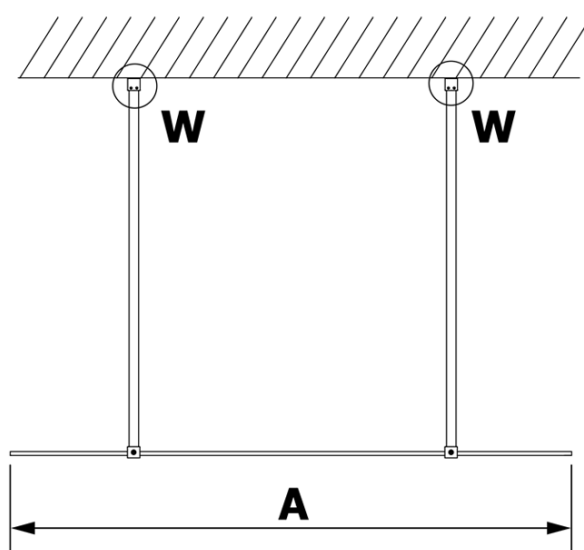

**Objednací kód:** GX1210

**Základní informace**

**Značka:** Gelco  
**Série:** VARIO

**Rozměry**

**Šířka:** 1000 mm  
**Výška:** 2000 mm

**Parametry**

**Typ výplně:** Čiré sklo  
**Úprava skla:** Coated glass  
**Tloušťka skla:** 8 mm  
**Hmotnost / ks:** 44.0 kg  
**Balení:** 1 ks  
**Záruka:** 3 roky

Technický list

MODEL	A
GX1270	685-700
GX1280	785-800
GX1290	885-900
GX1210	985-1000

MODEL	A
GX1270	685-700
GX1280	785-800
GX1290	885-900
GX1210	985-1000
GX1211	1085-1100
GX1212	1185-1200
GX1213	1285-1300
GX1214	1385-1400

MODEL	A
GX1270	679
GX1280	779
GX1290	879
GX1210	979
GX1211	1079
GX1212	1179
GX1213	1279
GX1214	1379