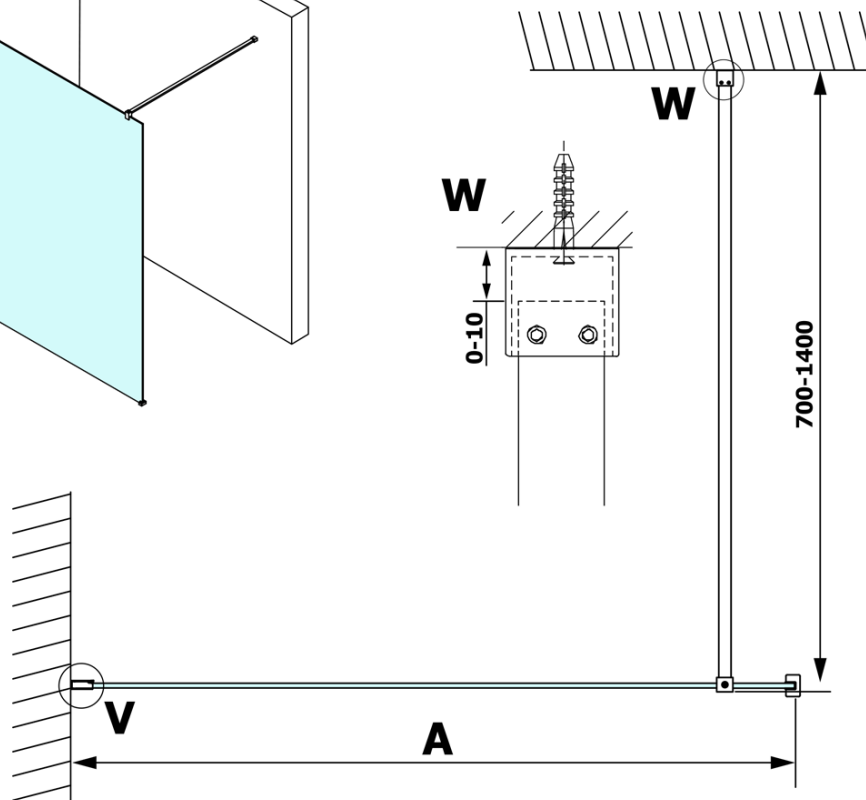

**Objednací kód:** GX1210

**Základní informace**

**Značka:** Gelco

**Série:** VARIO

**Rozměry**

**Šířka:** 1000 mm

**Výška:** 2000 mm

**Parametry**

**Typ výplně:** Čiré sklo

**Úprava skla:** Coated glass

**Tloušťka skla:** 8 mm

**Hmotnost / ks:** 44.0 kg

**Balení:** 1 ks

**Záruka:** 3 roky

Technický list

MODEL	A
GX1270	685-700
GX1280	785-800
GX1290	885-900
GX1210	985-1000

MODEL	A
GX1270	685-700
GX1280	785-800
GX1290	885-900
GX1210	985-1000
GX1211	1085-1100
GX1212	1185-1200
GX1213	1285-1300
GX1214	1385-1400

MODEL	A
GX1270	679
GX1280	779
GX1290	879
GX1210	979
GX1211	1079
GX1212	1179
GX1213	1279
GX1214	1379