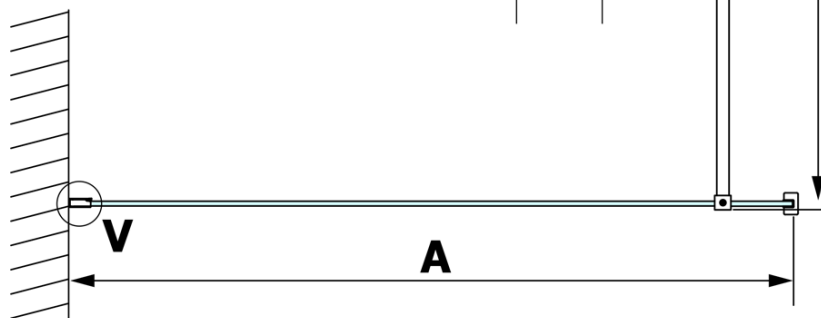

**Objednací kód:** GX1210

**Základní informace**

**Značka:** Gelco  
**Série:** VARIO

**Rozměry**

**Šířka:** 1000 mm  
**Výška:** 2000 mm

**Parametry**

**Typ výplně:** Čiré sklo  
**Úprava skla:** Coated glass  
**Tloušťka skla:** 8 mm  
**Hmotnost / ks:** 44.0 kg  
**Balení:** 1 ks  
**Záruka:** 3 roky

Technický list

MODEL	A
GX1270	685-700
GX1280	785-800
GX1290	885-900
GX1210	985-1000

MODEL	A
GX1270	685-700
GX1280	785-800
GX1290	885-900
GX1210	985-1000
GX1211	1085-1100
GX1212	1185-1200
GX1213	1285-1300
GX1214	1385-1400