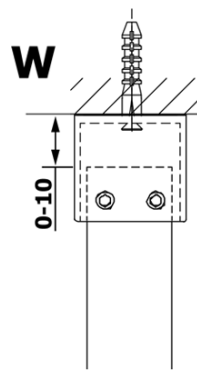

Objednací kód: GX1210

Základní informace

Značka: Gelco

Série: VARIO

Rozměry

Šířka: 1000 mm

Výška: 2000 mm

Parametry

Typ výplně: Čiré sklo

Úprava skla: Coated glass

Tloušťka skla: 8 mm

Hmotnost / ks: 44.0 kg

Balení: 1 ks

Záruka: 3 roky

Technický list

MODEL	A
GX1270	685-700
GX1280	785-800
GX1290	885-900
GX1210	985-1000

MODEL	A
GX1270	685-700
GX1280	785-800
GX1290	885-900
GX1210	985-1000
GX1211	1085-1100
GX1212	1185-1200
GX1213	1285-1300
GX1214	1385-1400

MODEL	A
GX1270	679
GX1280	779
GX1290	879
GX1210	979
GX1211	1079
GX1212	1179
GX1213	1279
GX1214	1379