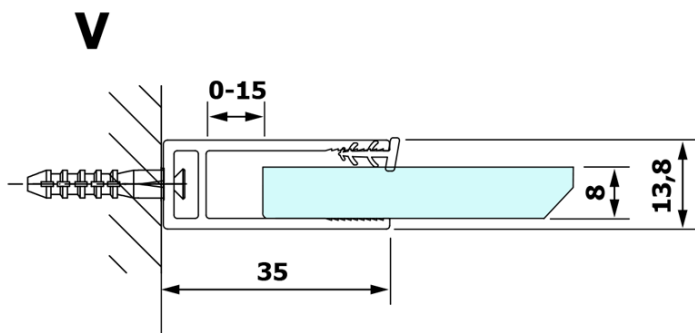

**Objednací kód:** GX1210

**Základní informace**

**Značka:** Gelco

**Série:** VARIO

**Rozměry**

**Šířka:** 1000 mm

**Výška:** 2000 mm

**Parametry**

**Typ výplně:** Čiré sklo

**Úprava skla:** Coated glass

**Tloušťka skla:** 8 mm

**Hmotnost / ks:** 44.0 kg

**Balení:** 1 ks

**Záruka:** 3 roky

Technický list

MODEL	A
GX1270	685-700
GX1280	785-800
GX1290	885-900
GX1210	985-1000

MODEL	A
GX1270	685-700
GX1280	785-800
GX1290	885-900
GX1210	985-1000
GX1211	1085-1100
GX1212	1185-1200
GX1213	1285-1300
GX1214	1385-1400

MODEL	A
GX1270	679
GX1280	779
GX1290	879
GX1210	979
GX1211	1079
GX1212	1179
GX1213	1279
GX1214	1379